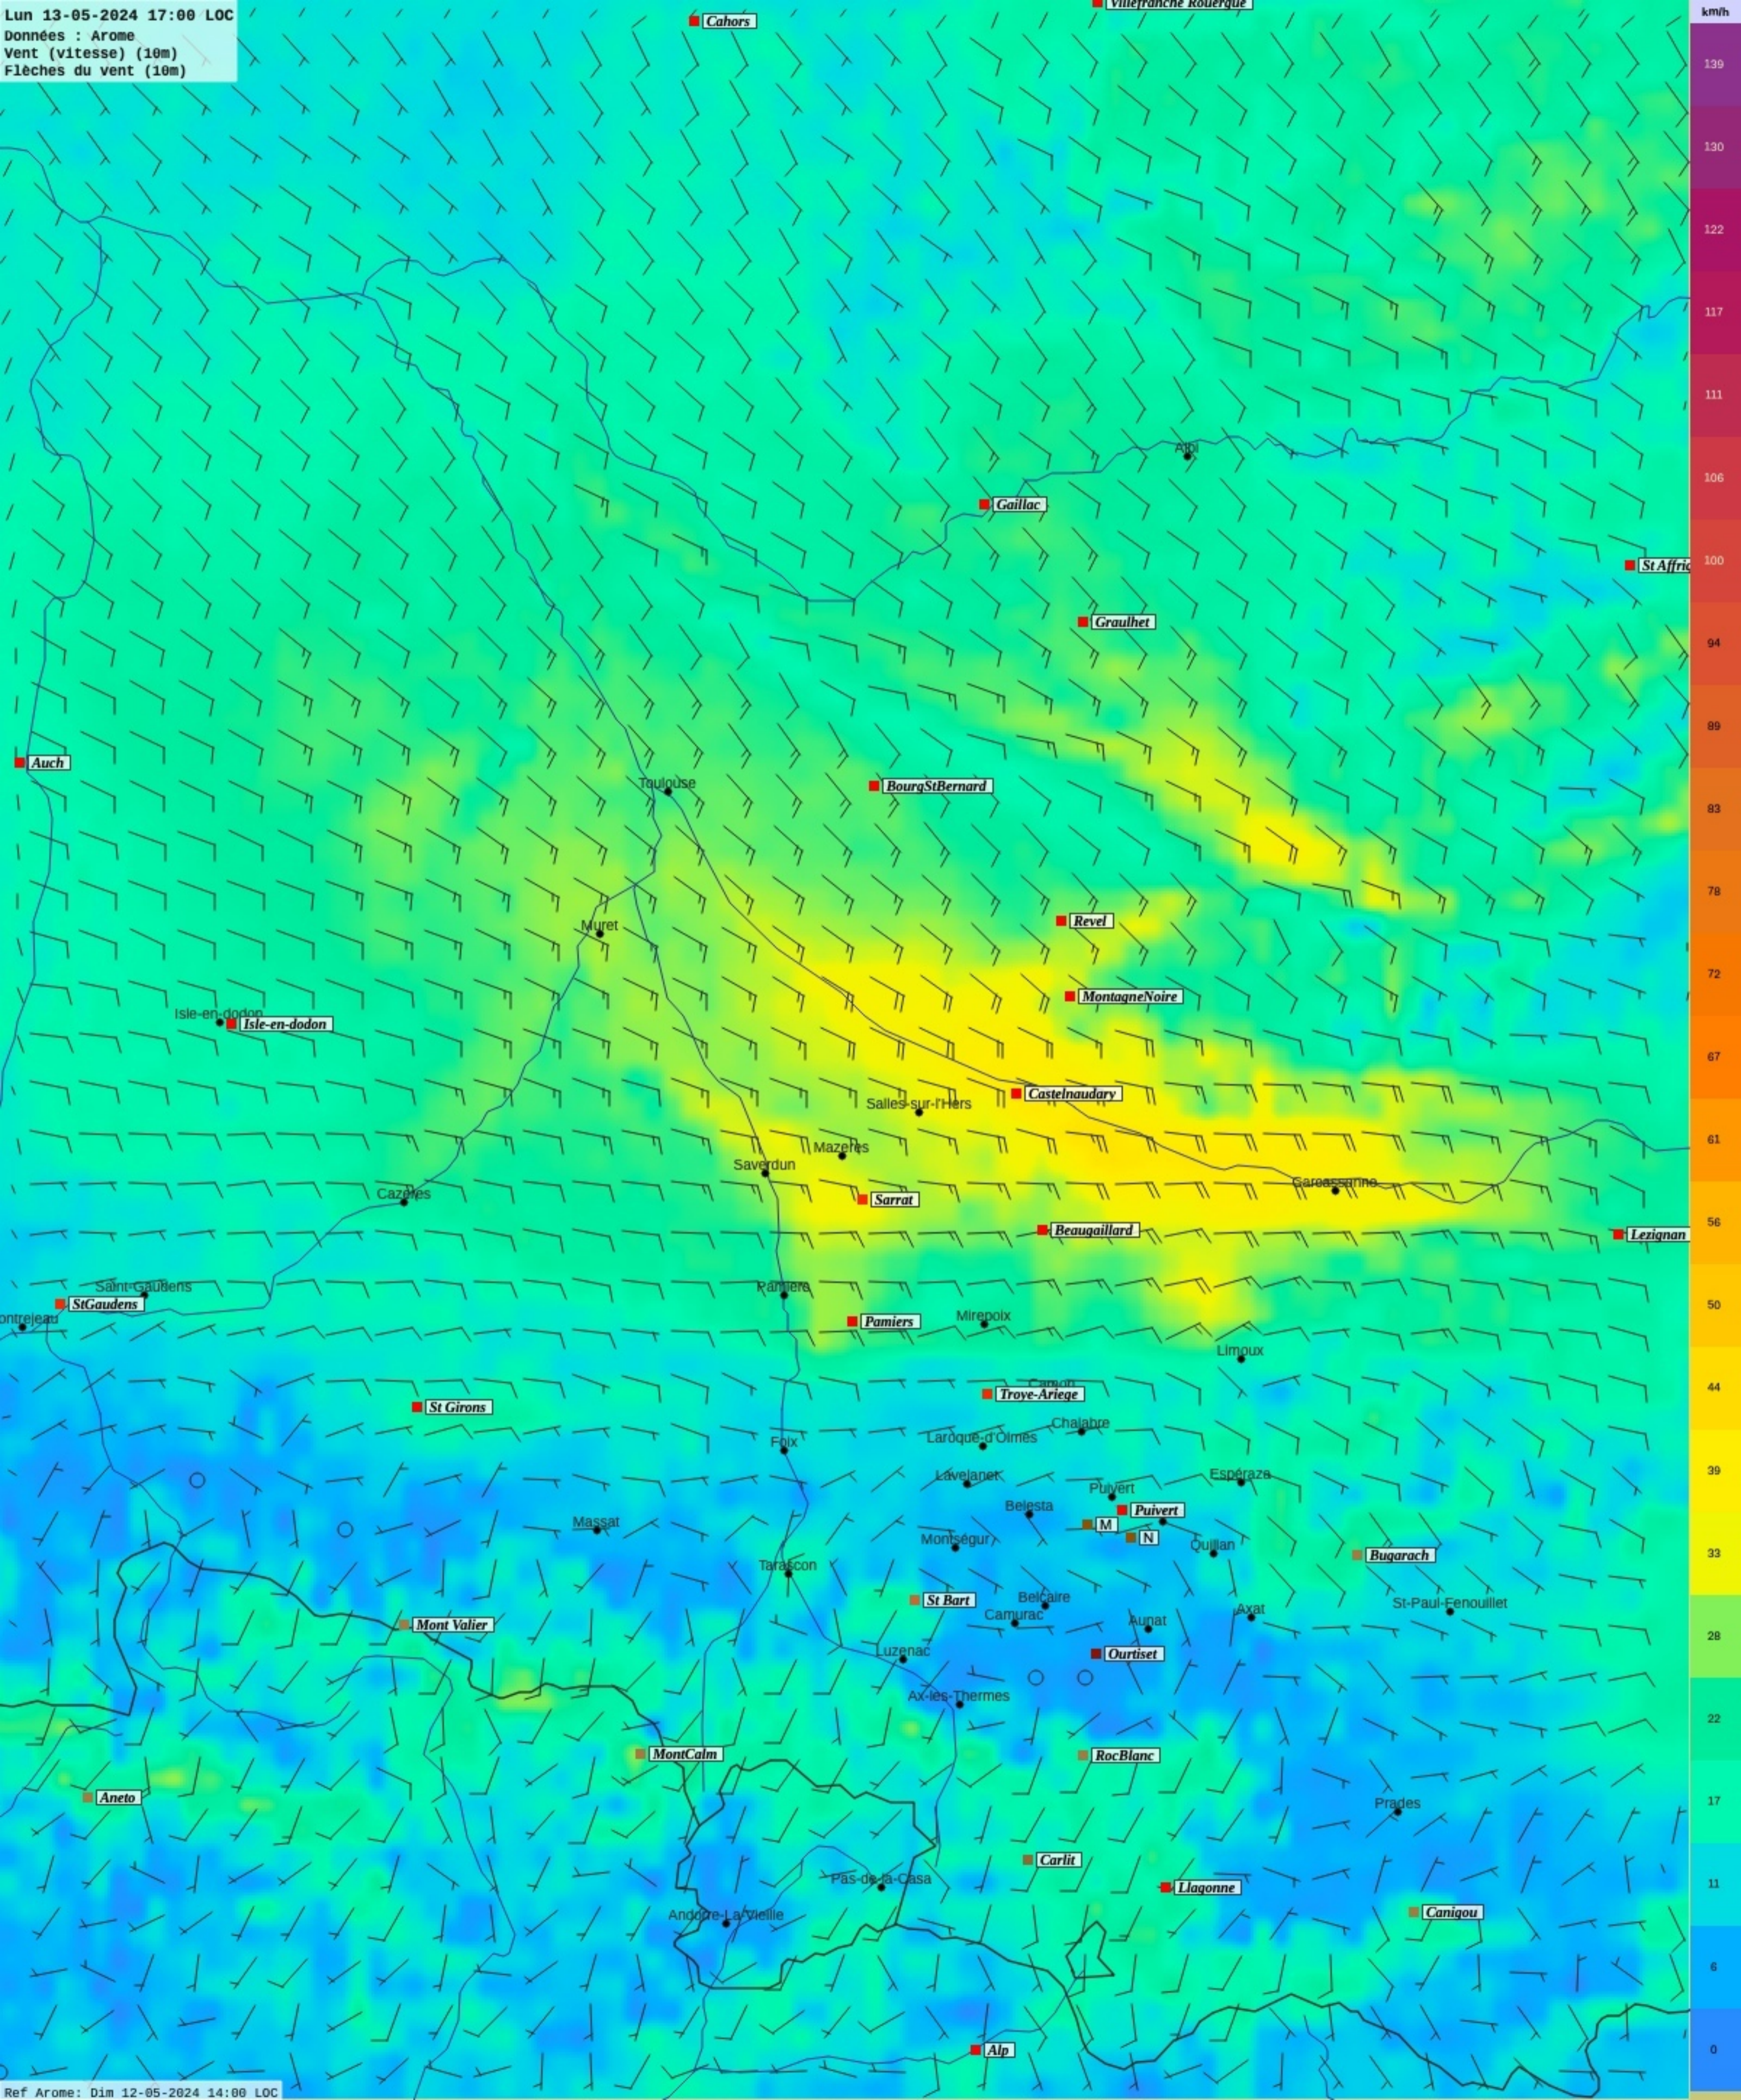

Lun 13-05-2024 17:00 LOC
Données : Arome
Vent (vitesse) (10m)
Flèches du vent (10m)

Ref Arome: Dim 12-05-2024 14:00 LOC