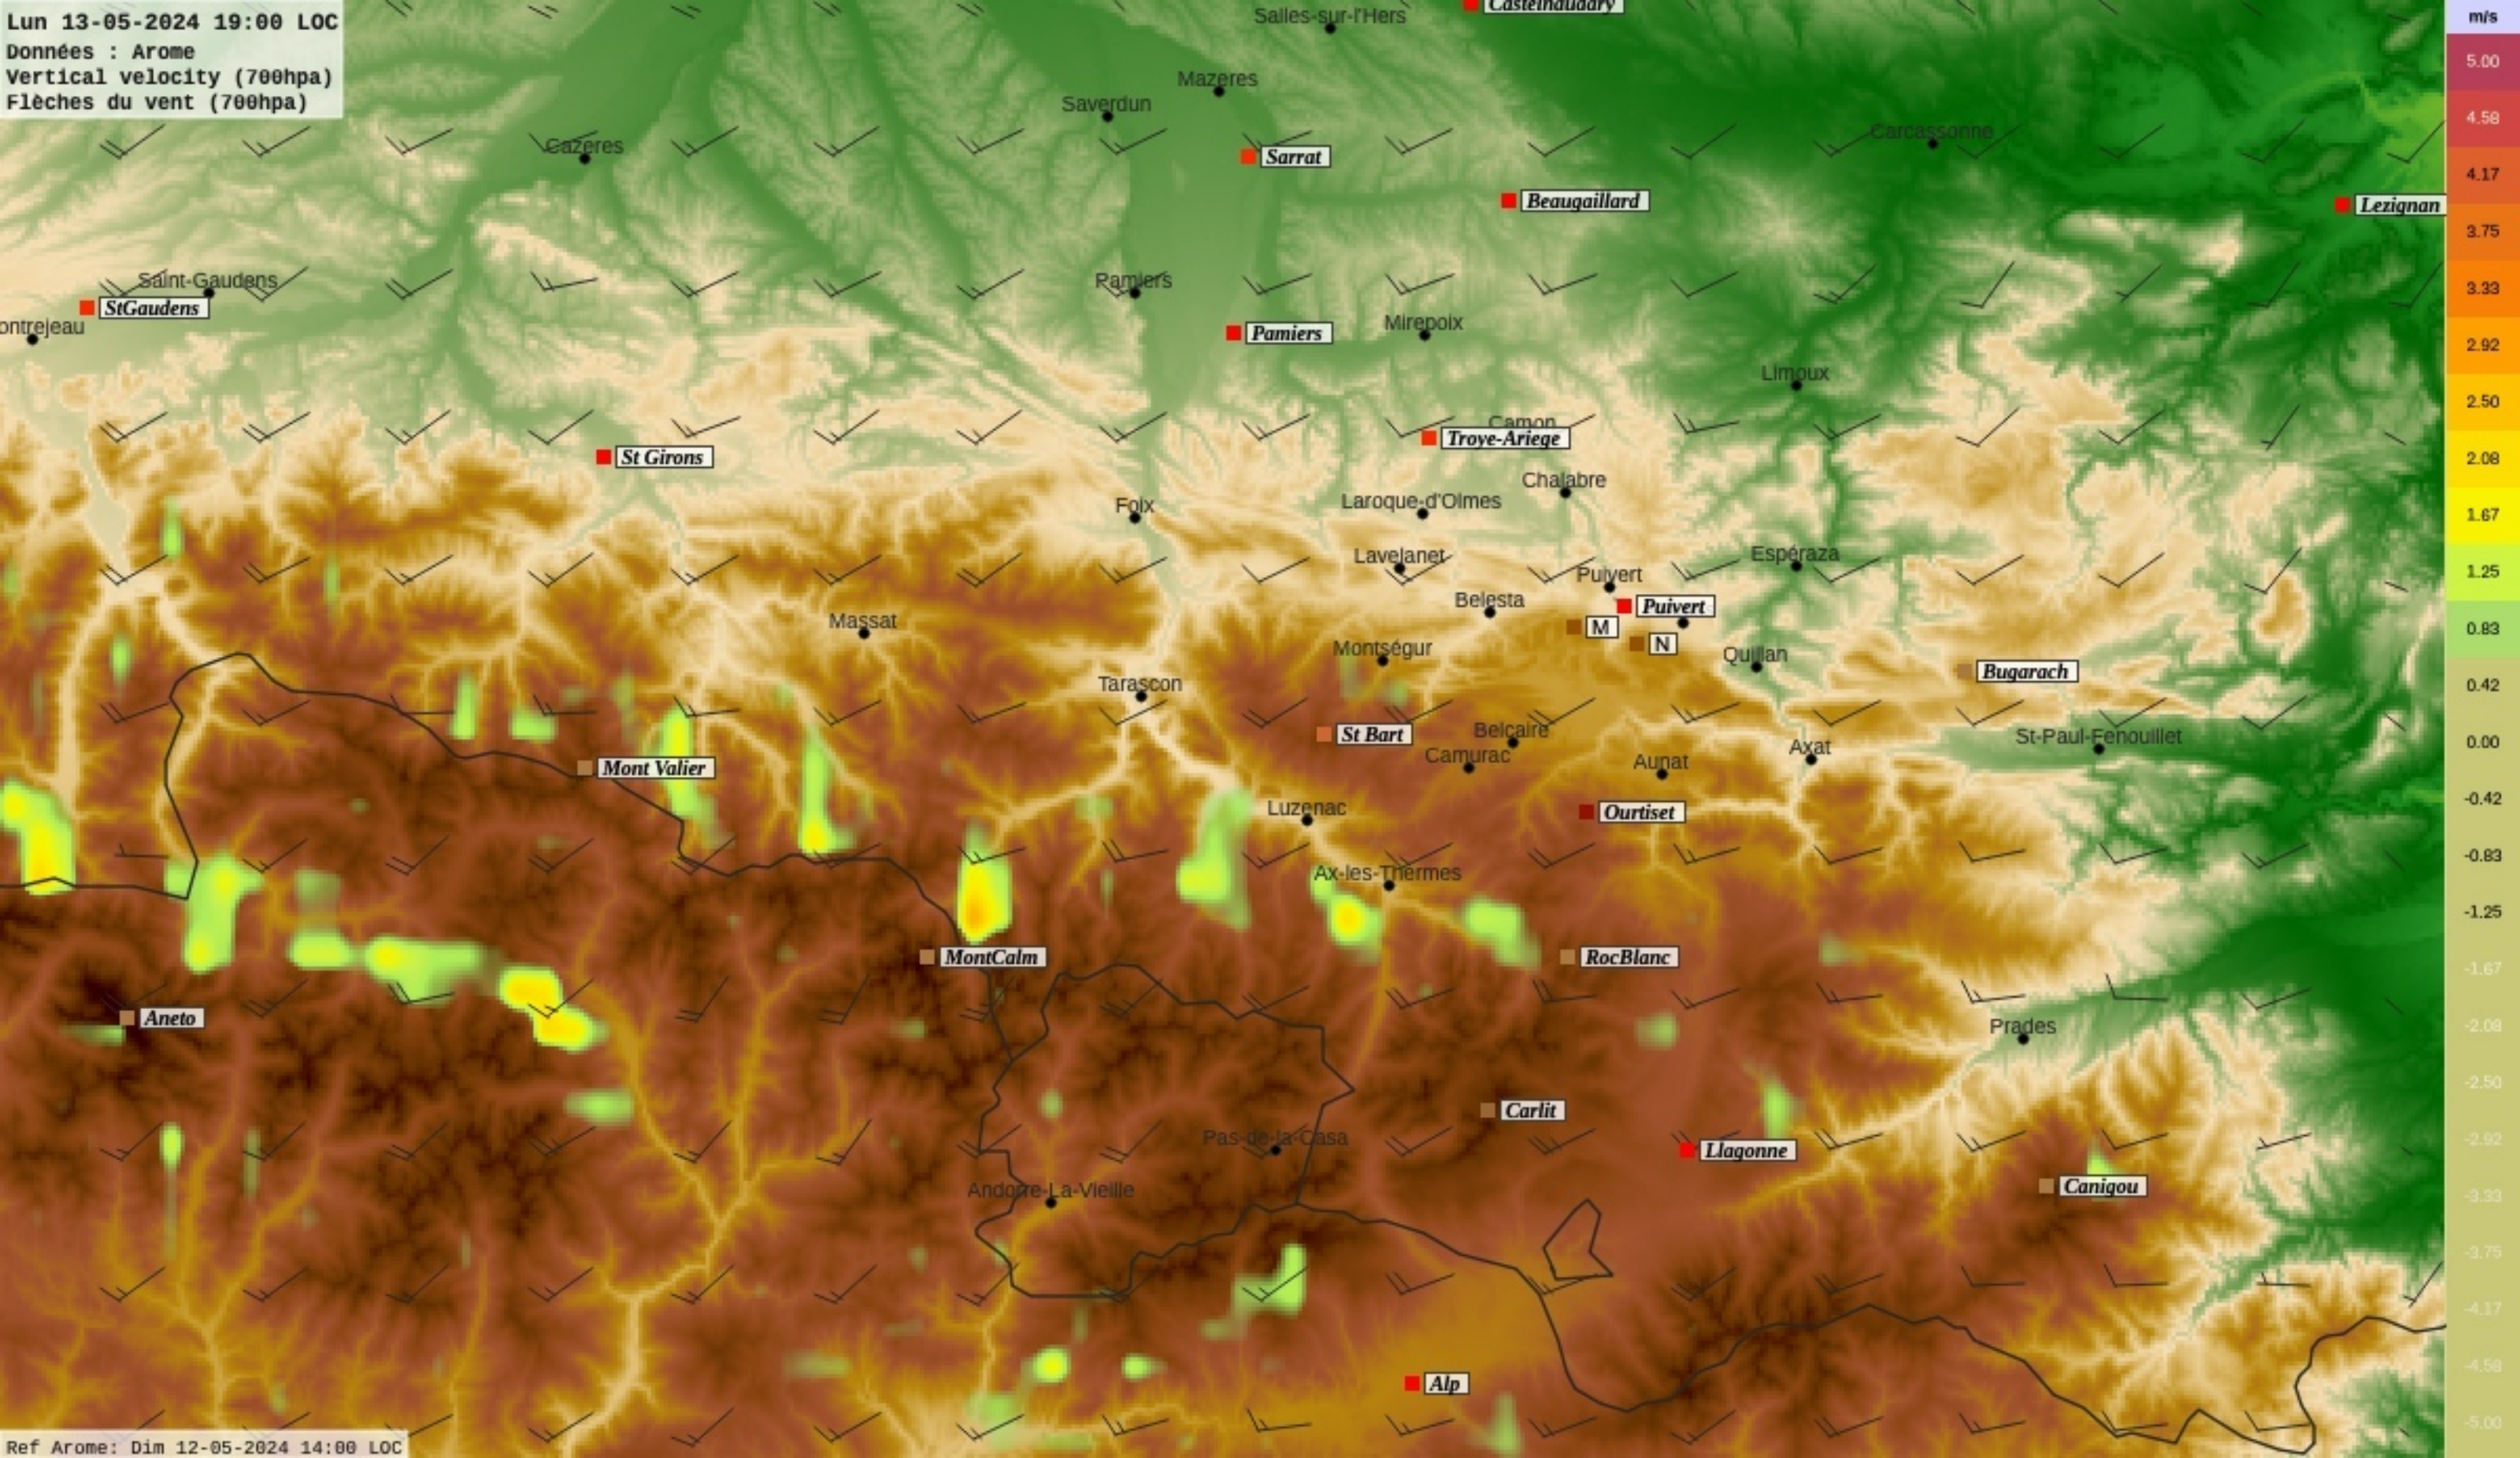

Lun 13-05-2024 19:00 LOC
Données : Arome
Vertical velocity (700hpa)
Flèches du vent (700hpa)

Ref Arome: Dim 12-05-2024 14:00 LOC