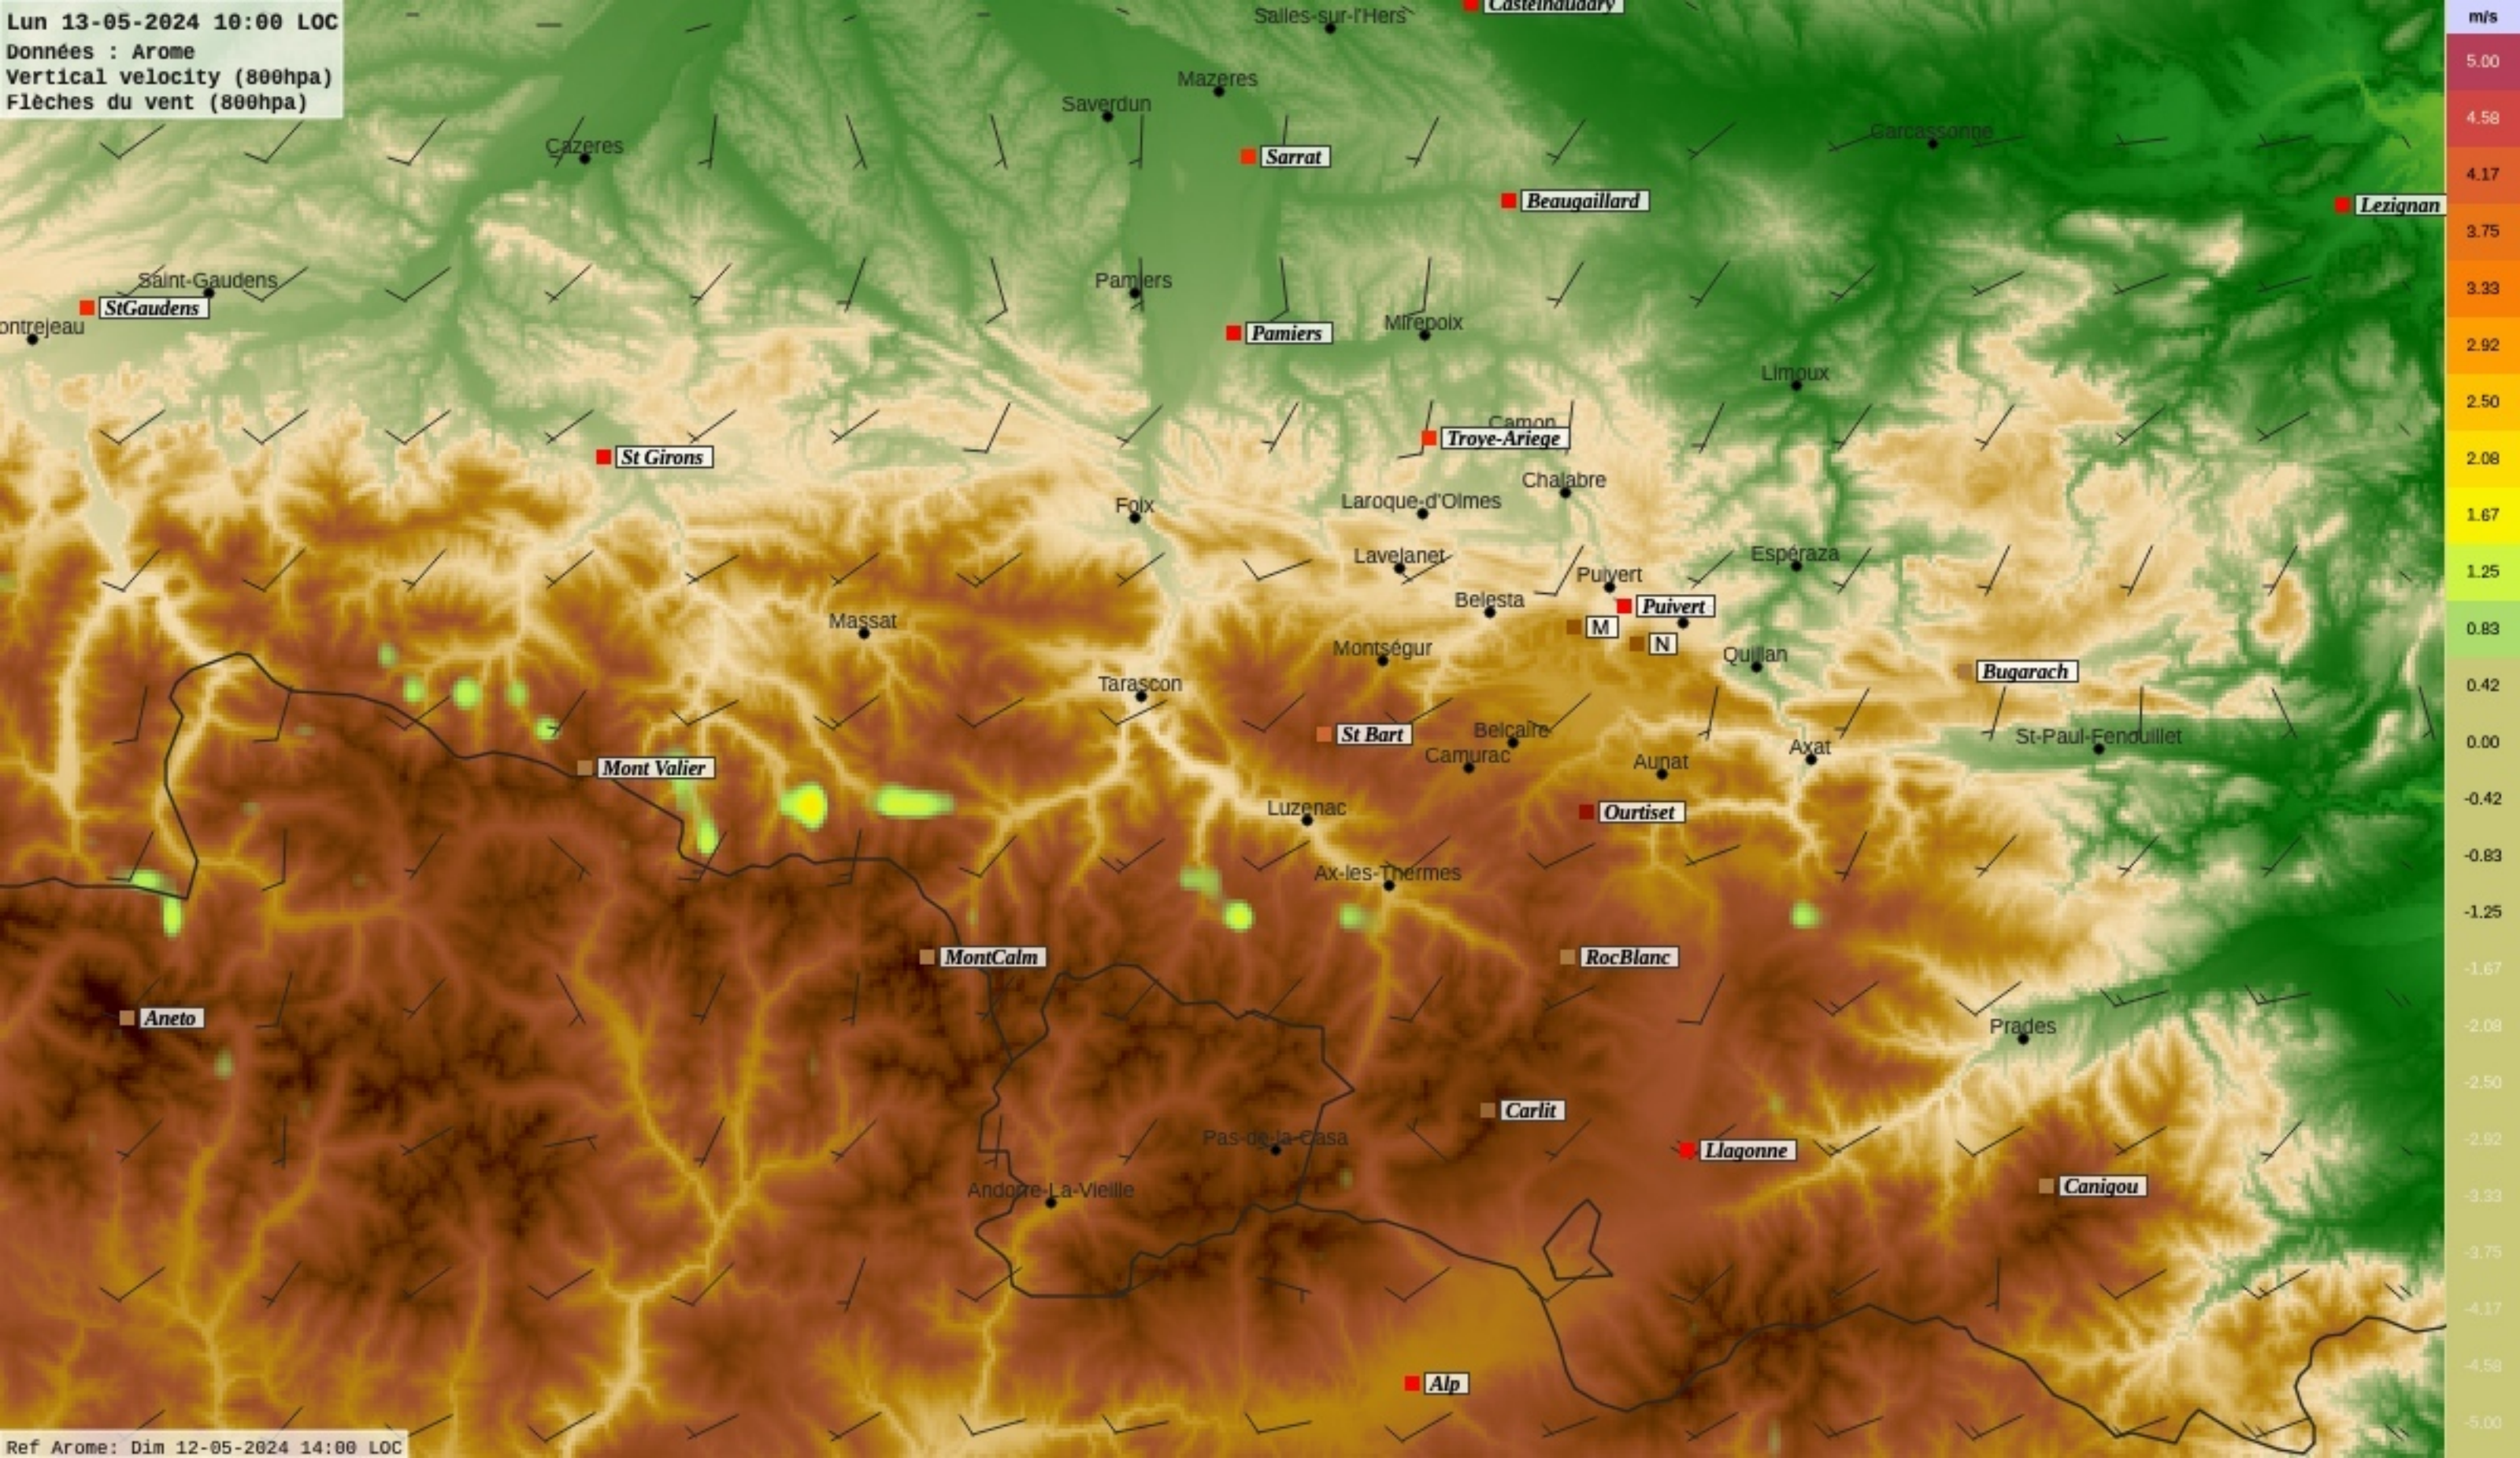

Lun 13-05-2024 10:00 LOC
Données : Arome
Vertical velocity (800hpa)
Flèches du vent (800hpa)

Ref Arome: Dim 12-05-2024 14:00 LOC