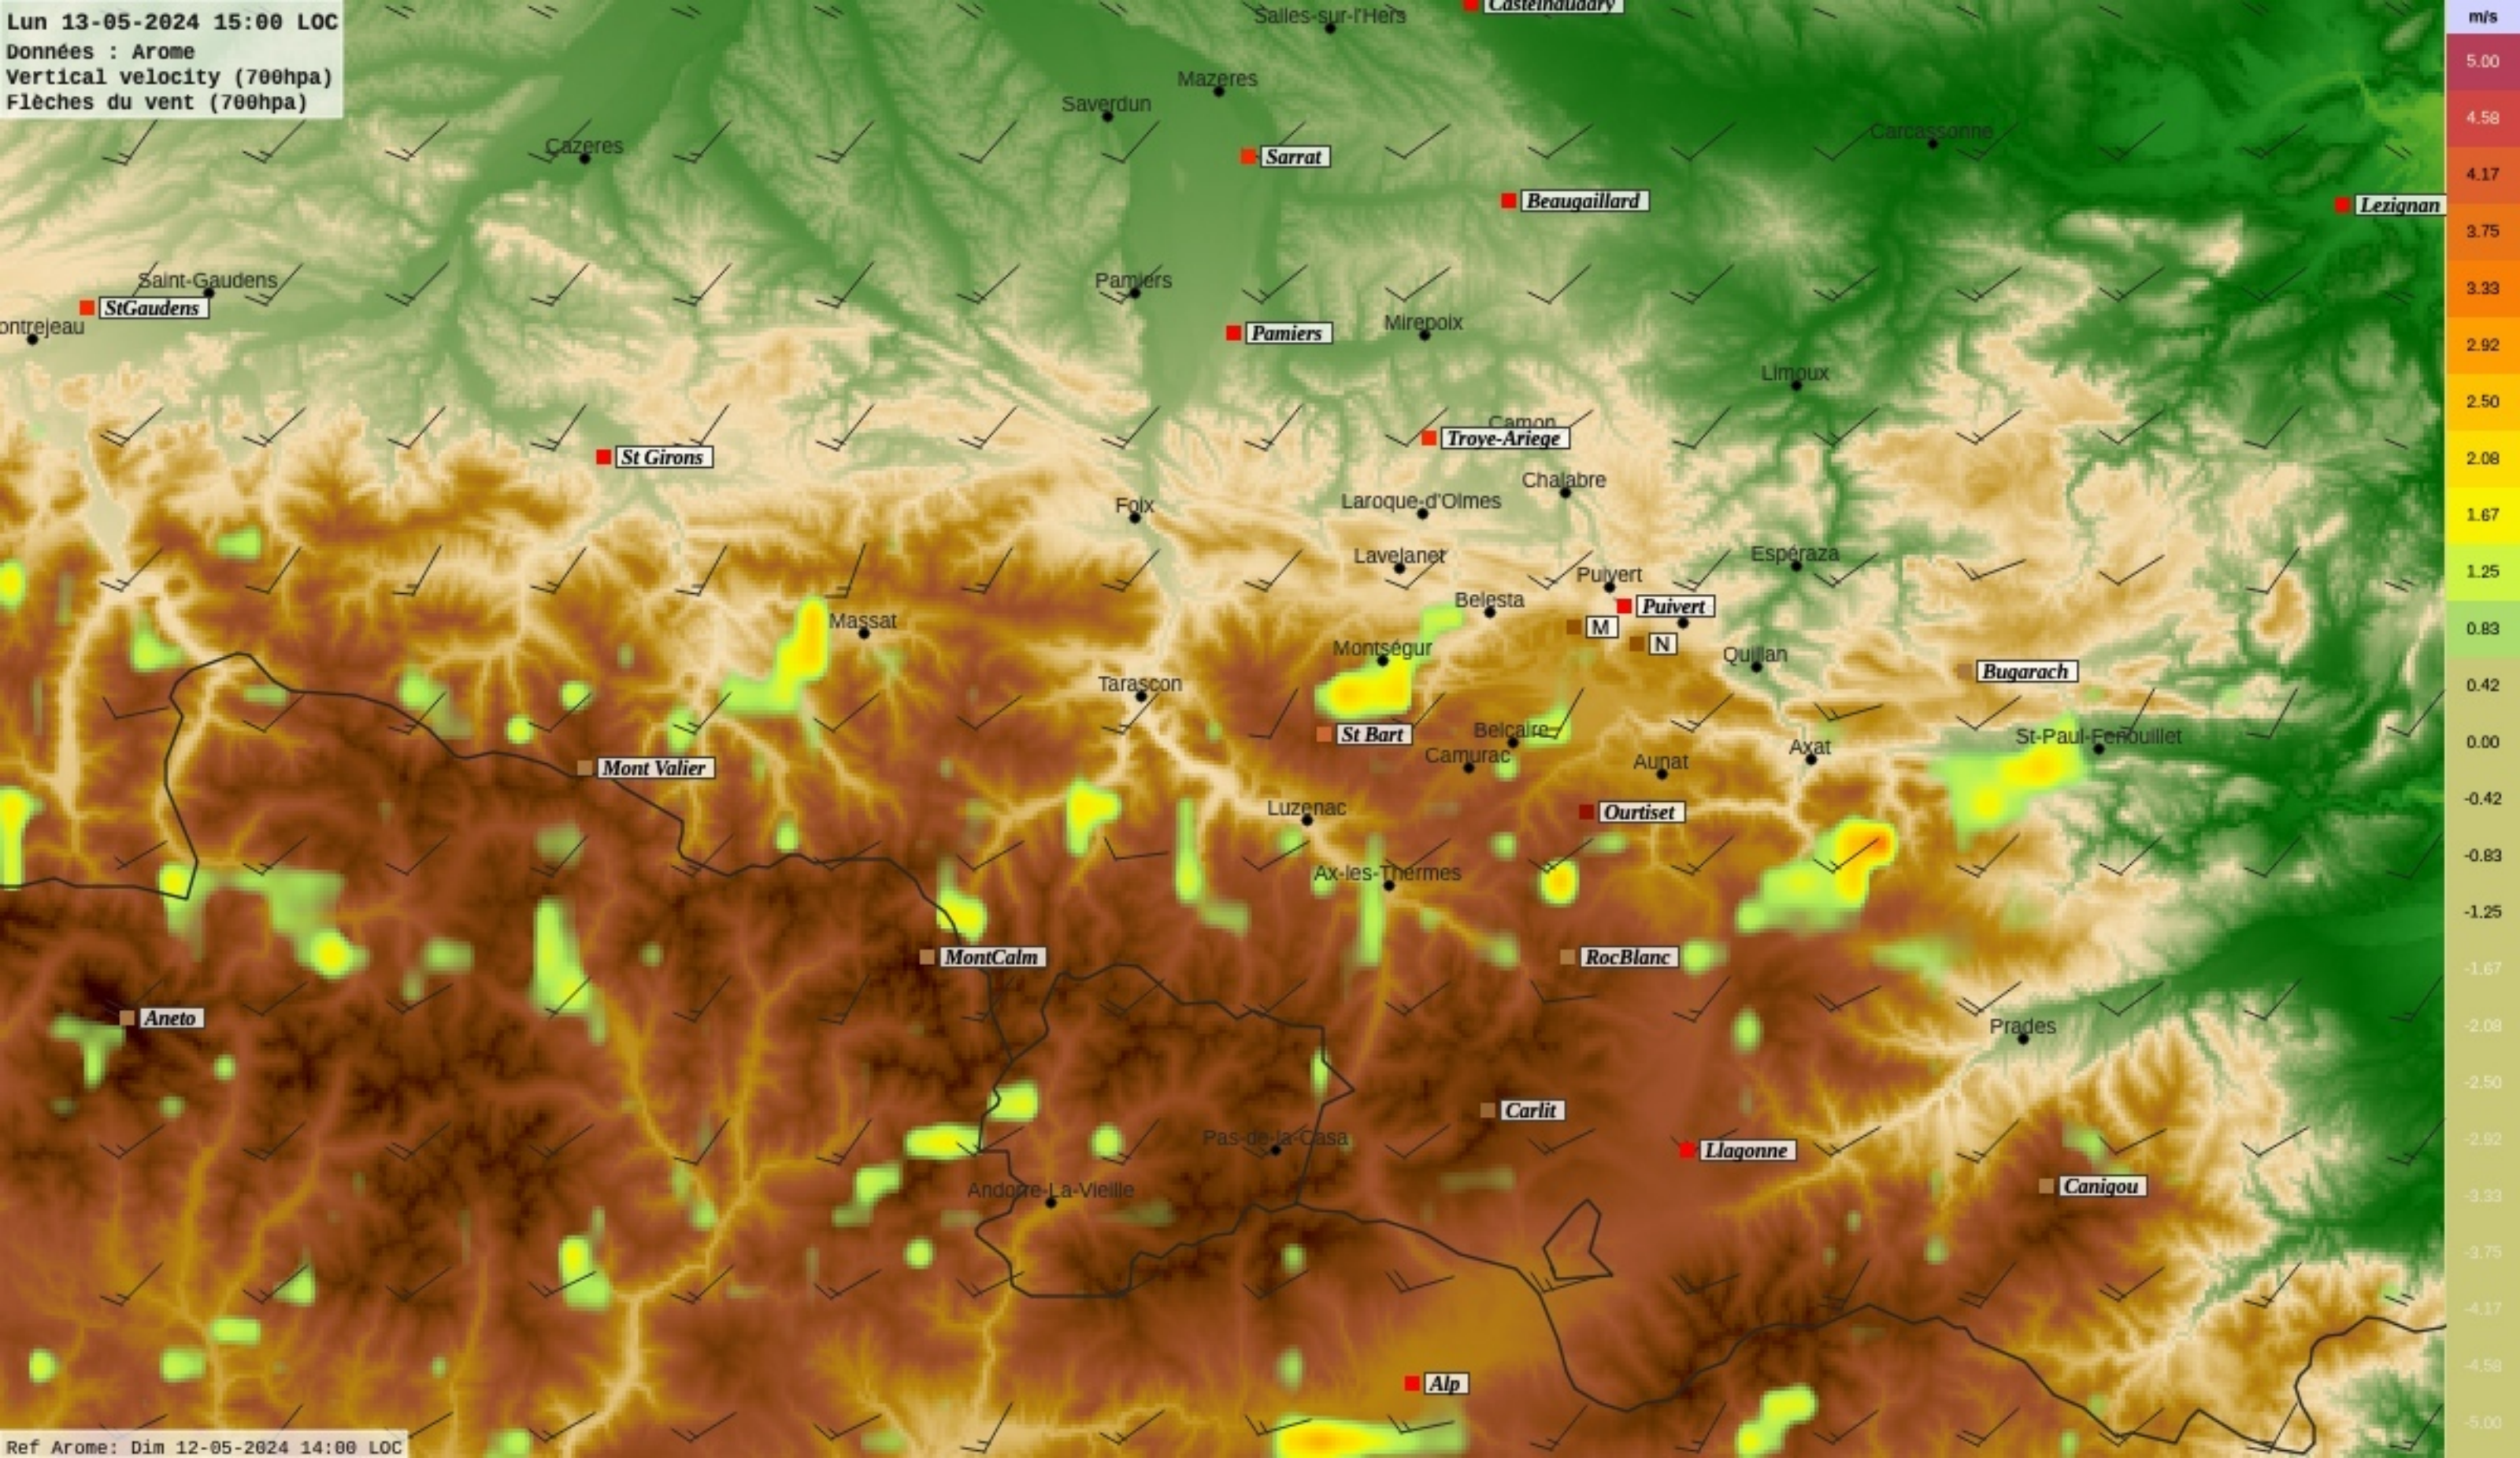

Lun 13-05-2024 15:00 LOC
Données : Arome
Vertical velocity (700hpa)
Flèches du vent (700hpa)

Ref Arome: Dim 12-05-2024 14:00 LOC