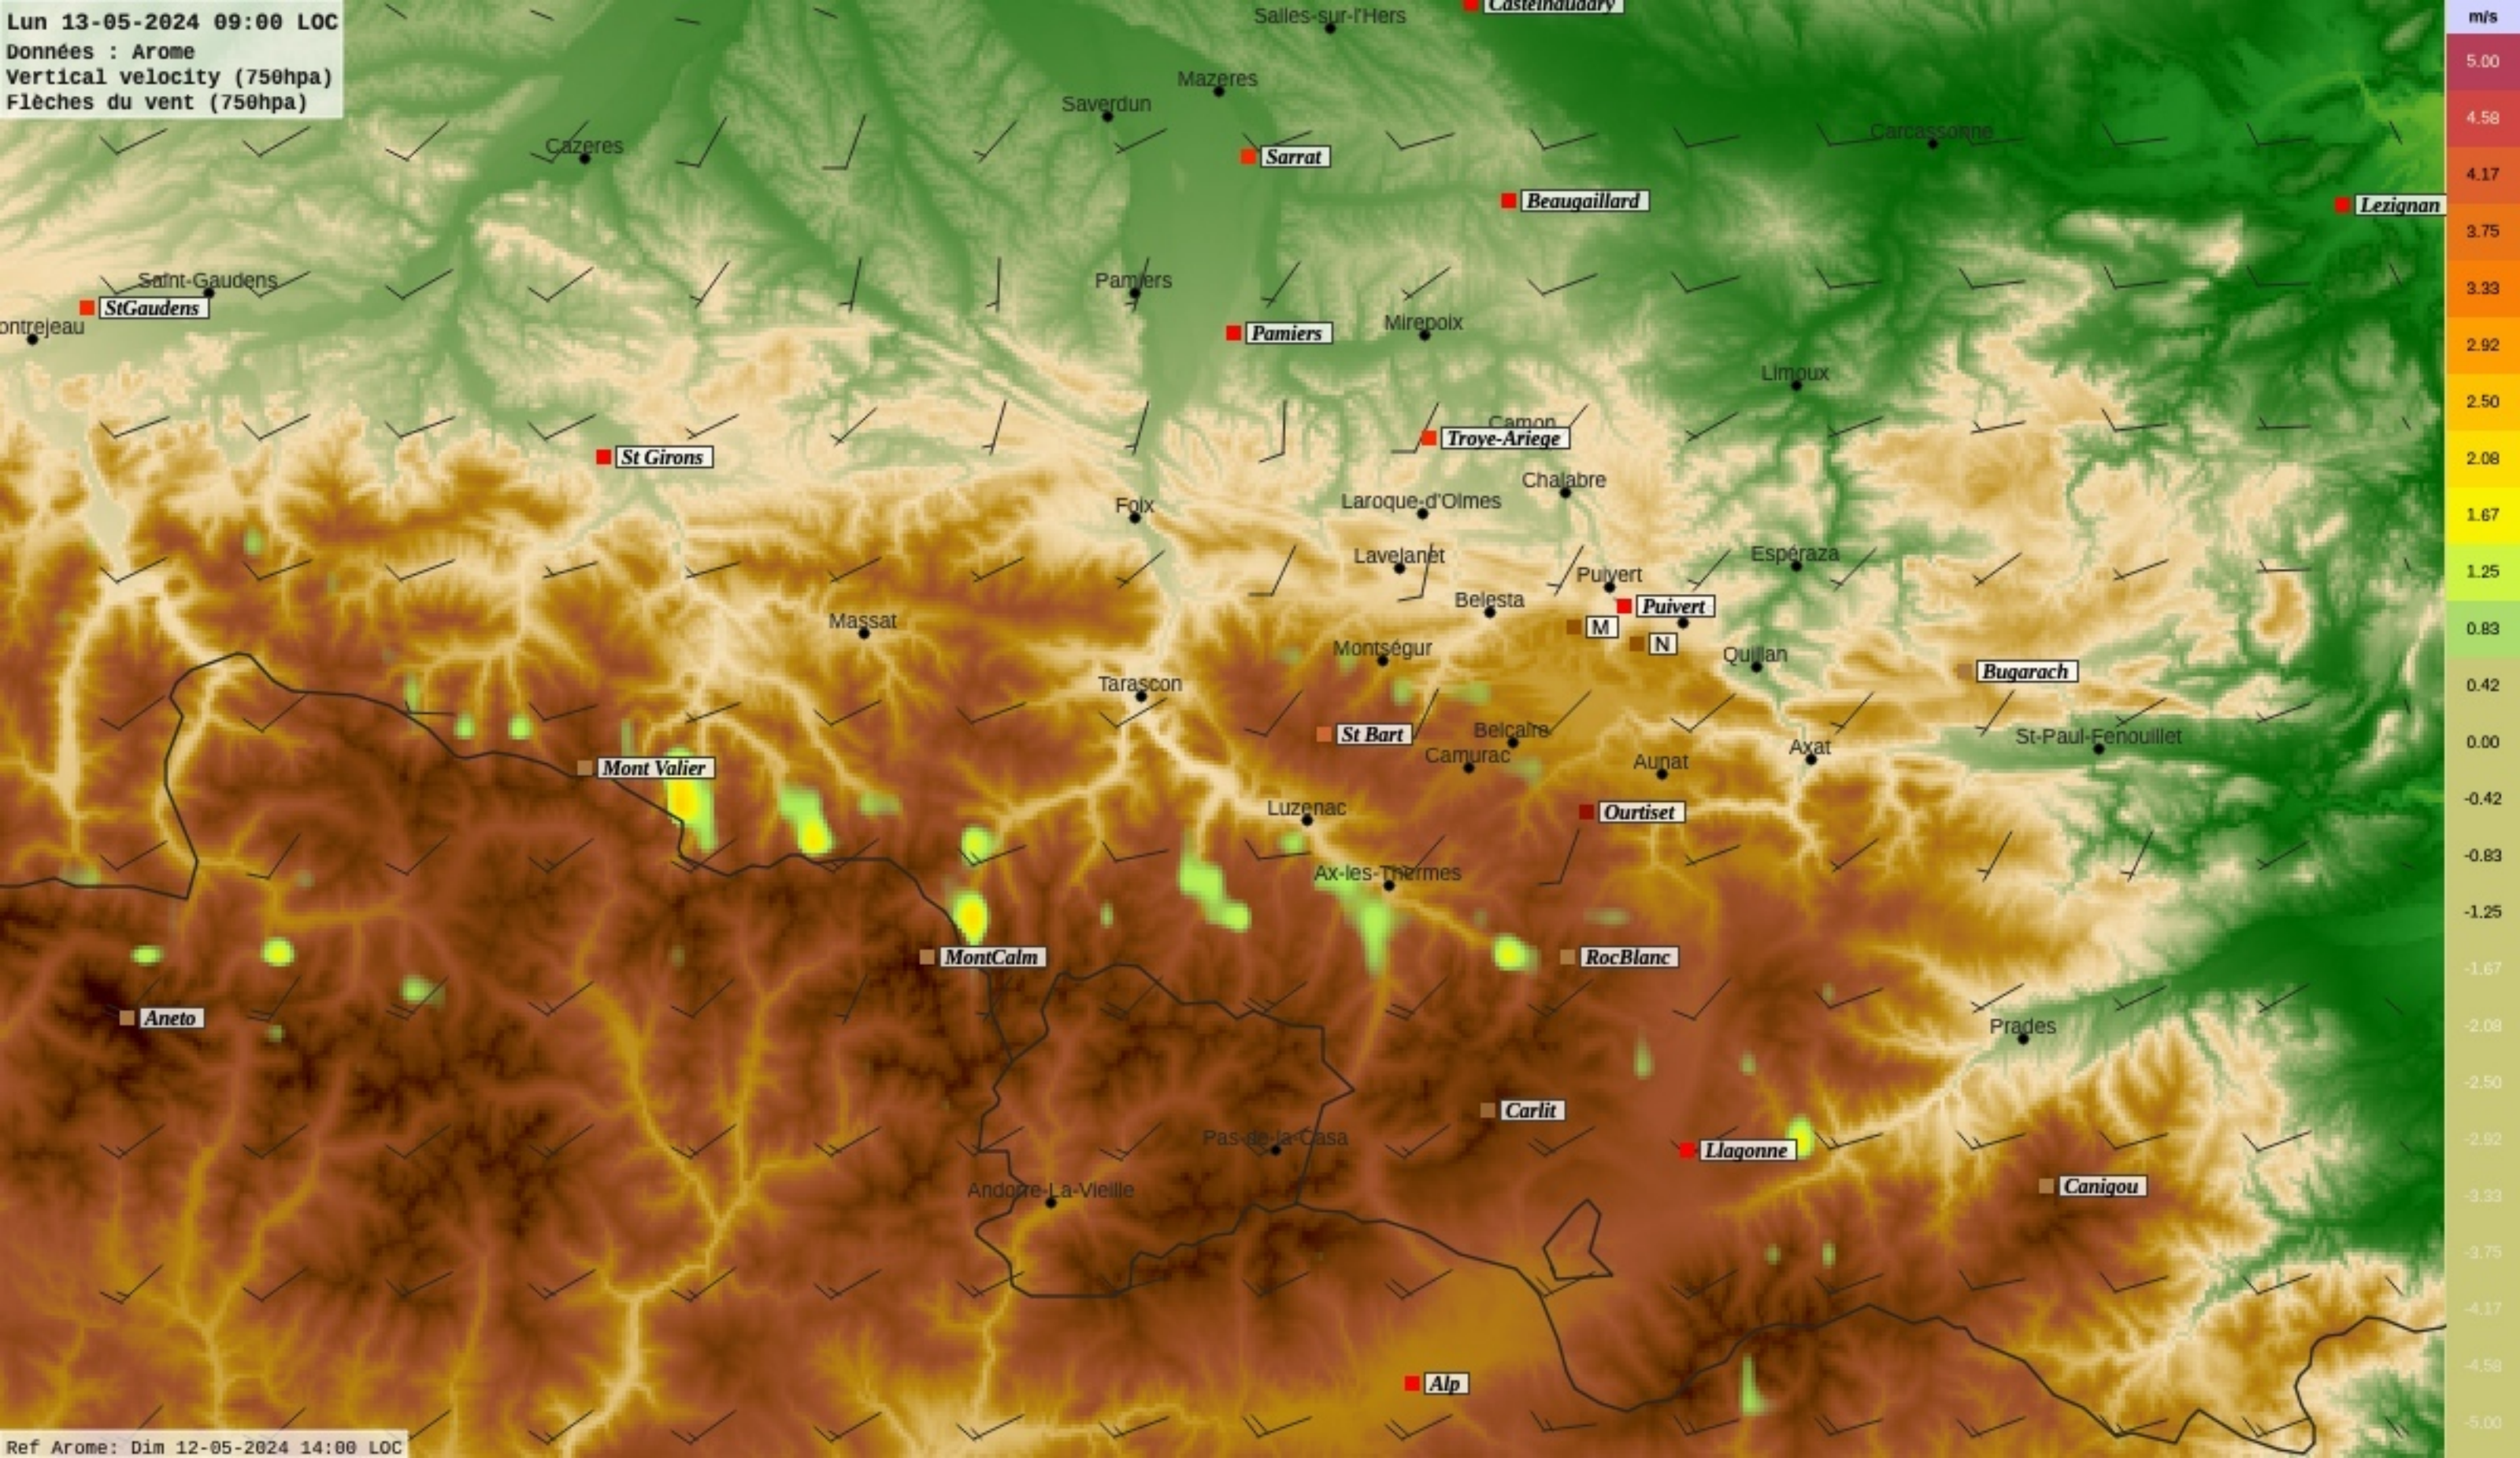

Lun 13-05-2024 09:00 LOC
Données : Arome
Vertical velocity (750hpa)
Flèches du vent (750hpa)

Ref Arome: Dim 12-05-2024 14:00 LOC