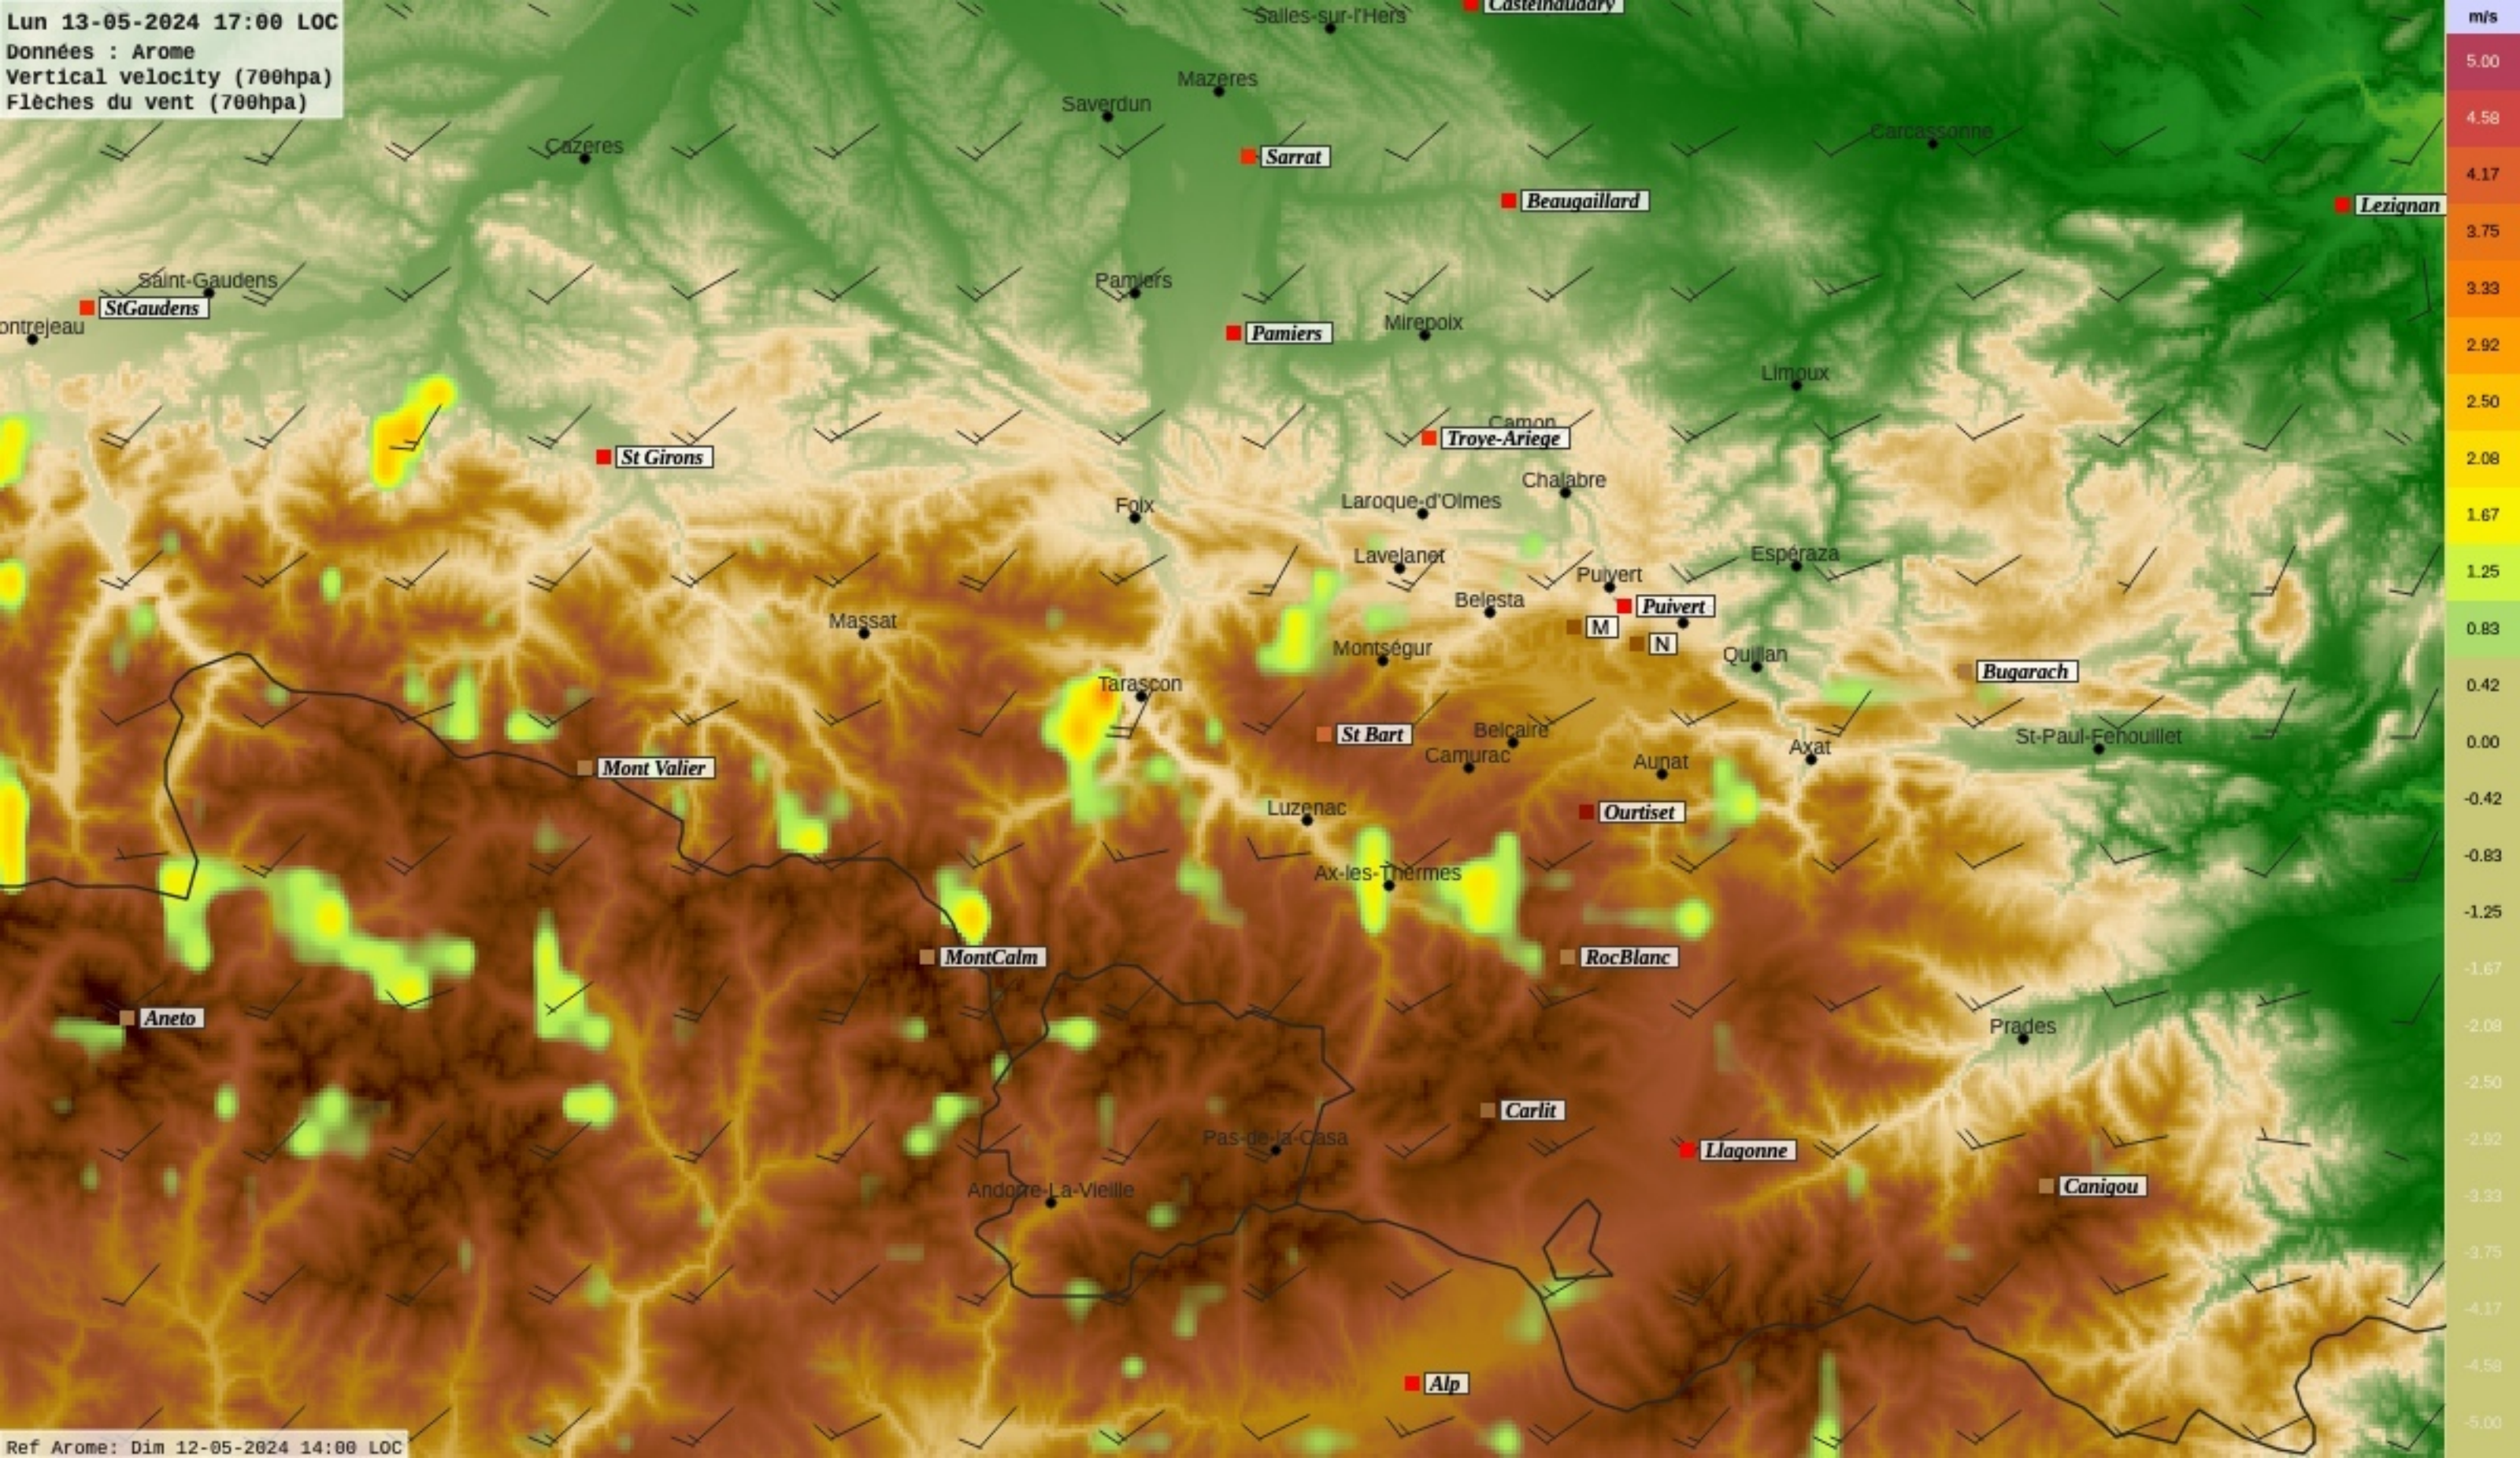

Lun 13-05-2024 17:00 LOC
Données : Arome
Vertical velocity (700hpa)
Flèches du vent (700hpa)

Ref Arome: Dim 12-05-2024 14:00 LOC