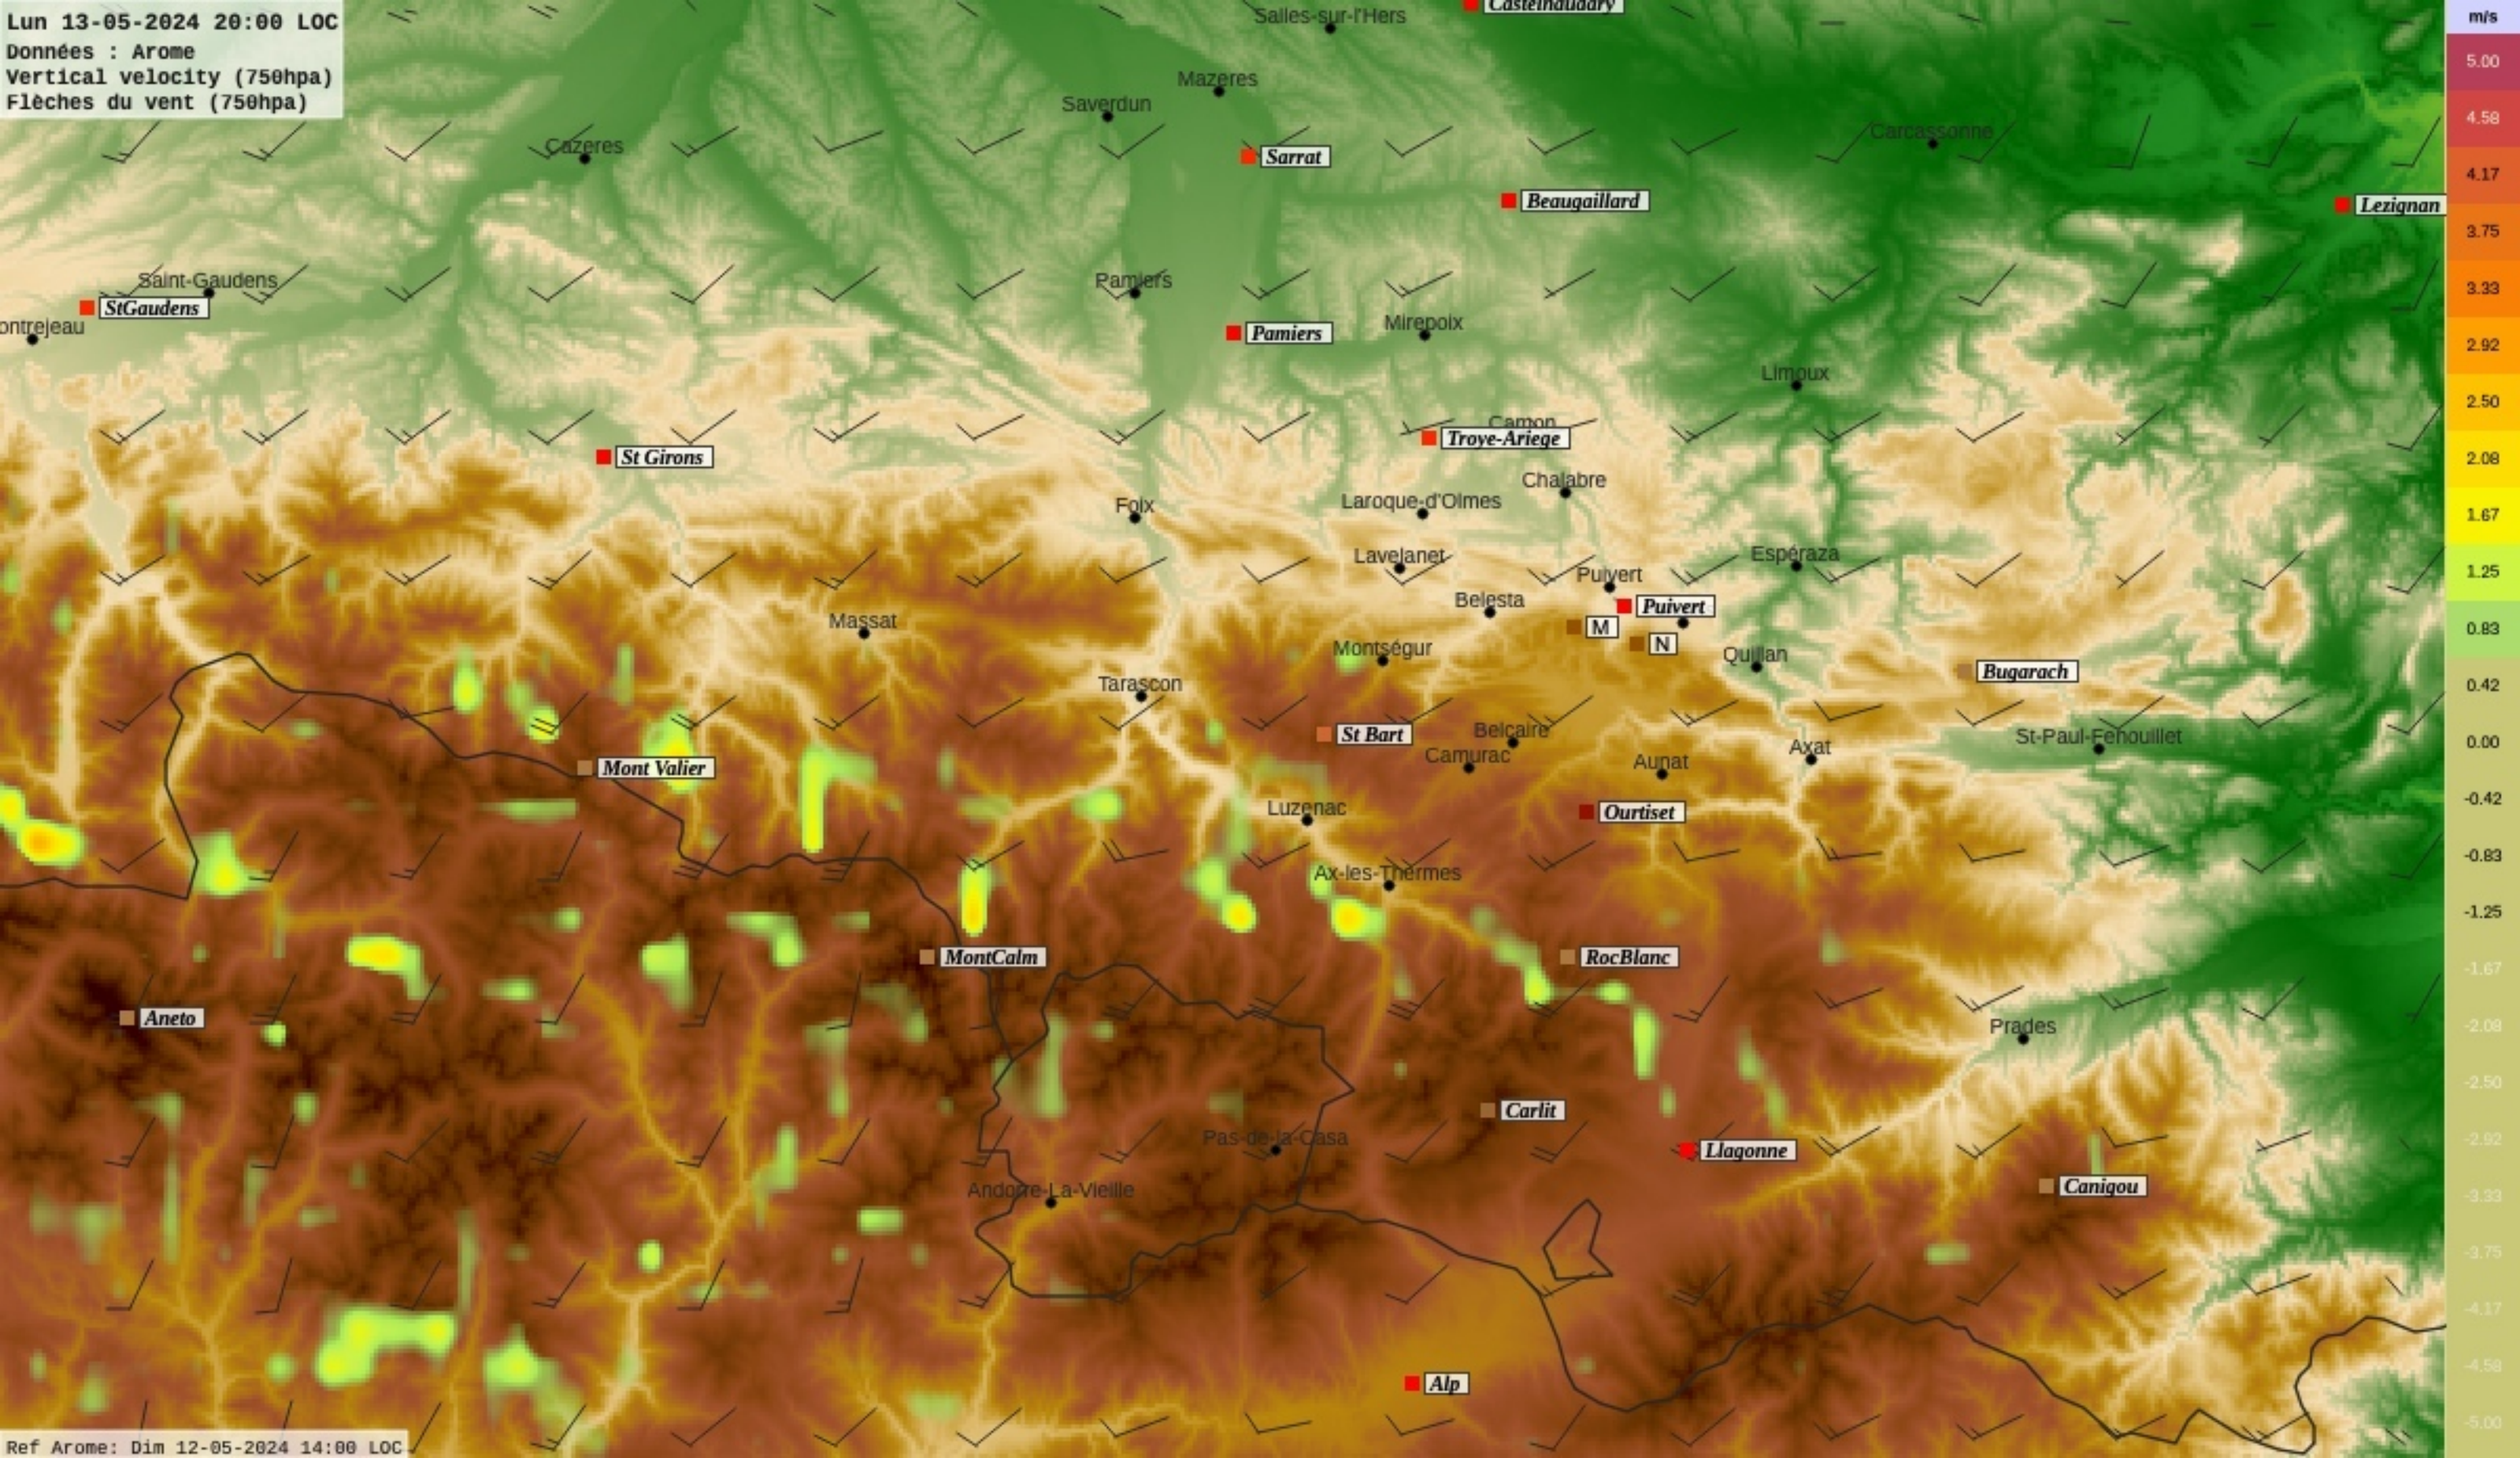

Lun 13-05-2024 20:00 LOC
Données : Arome
Vertical velocity (750hpa)
Flèches du vent (750hpa)

Ref Arome: Dim 12-05-2024 14:00 LOC