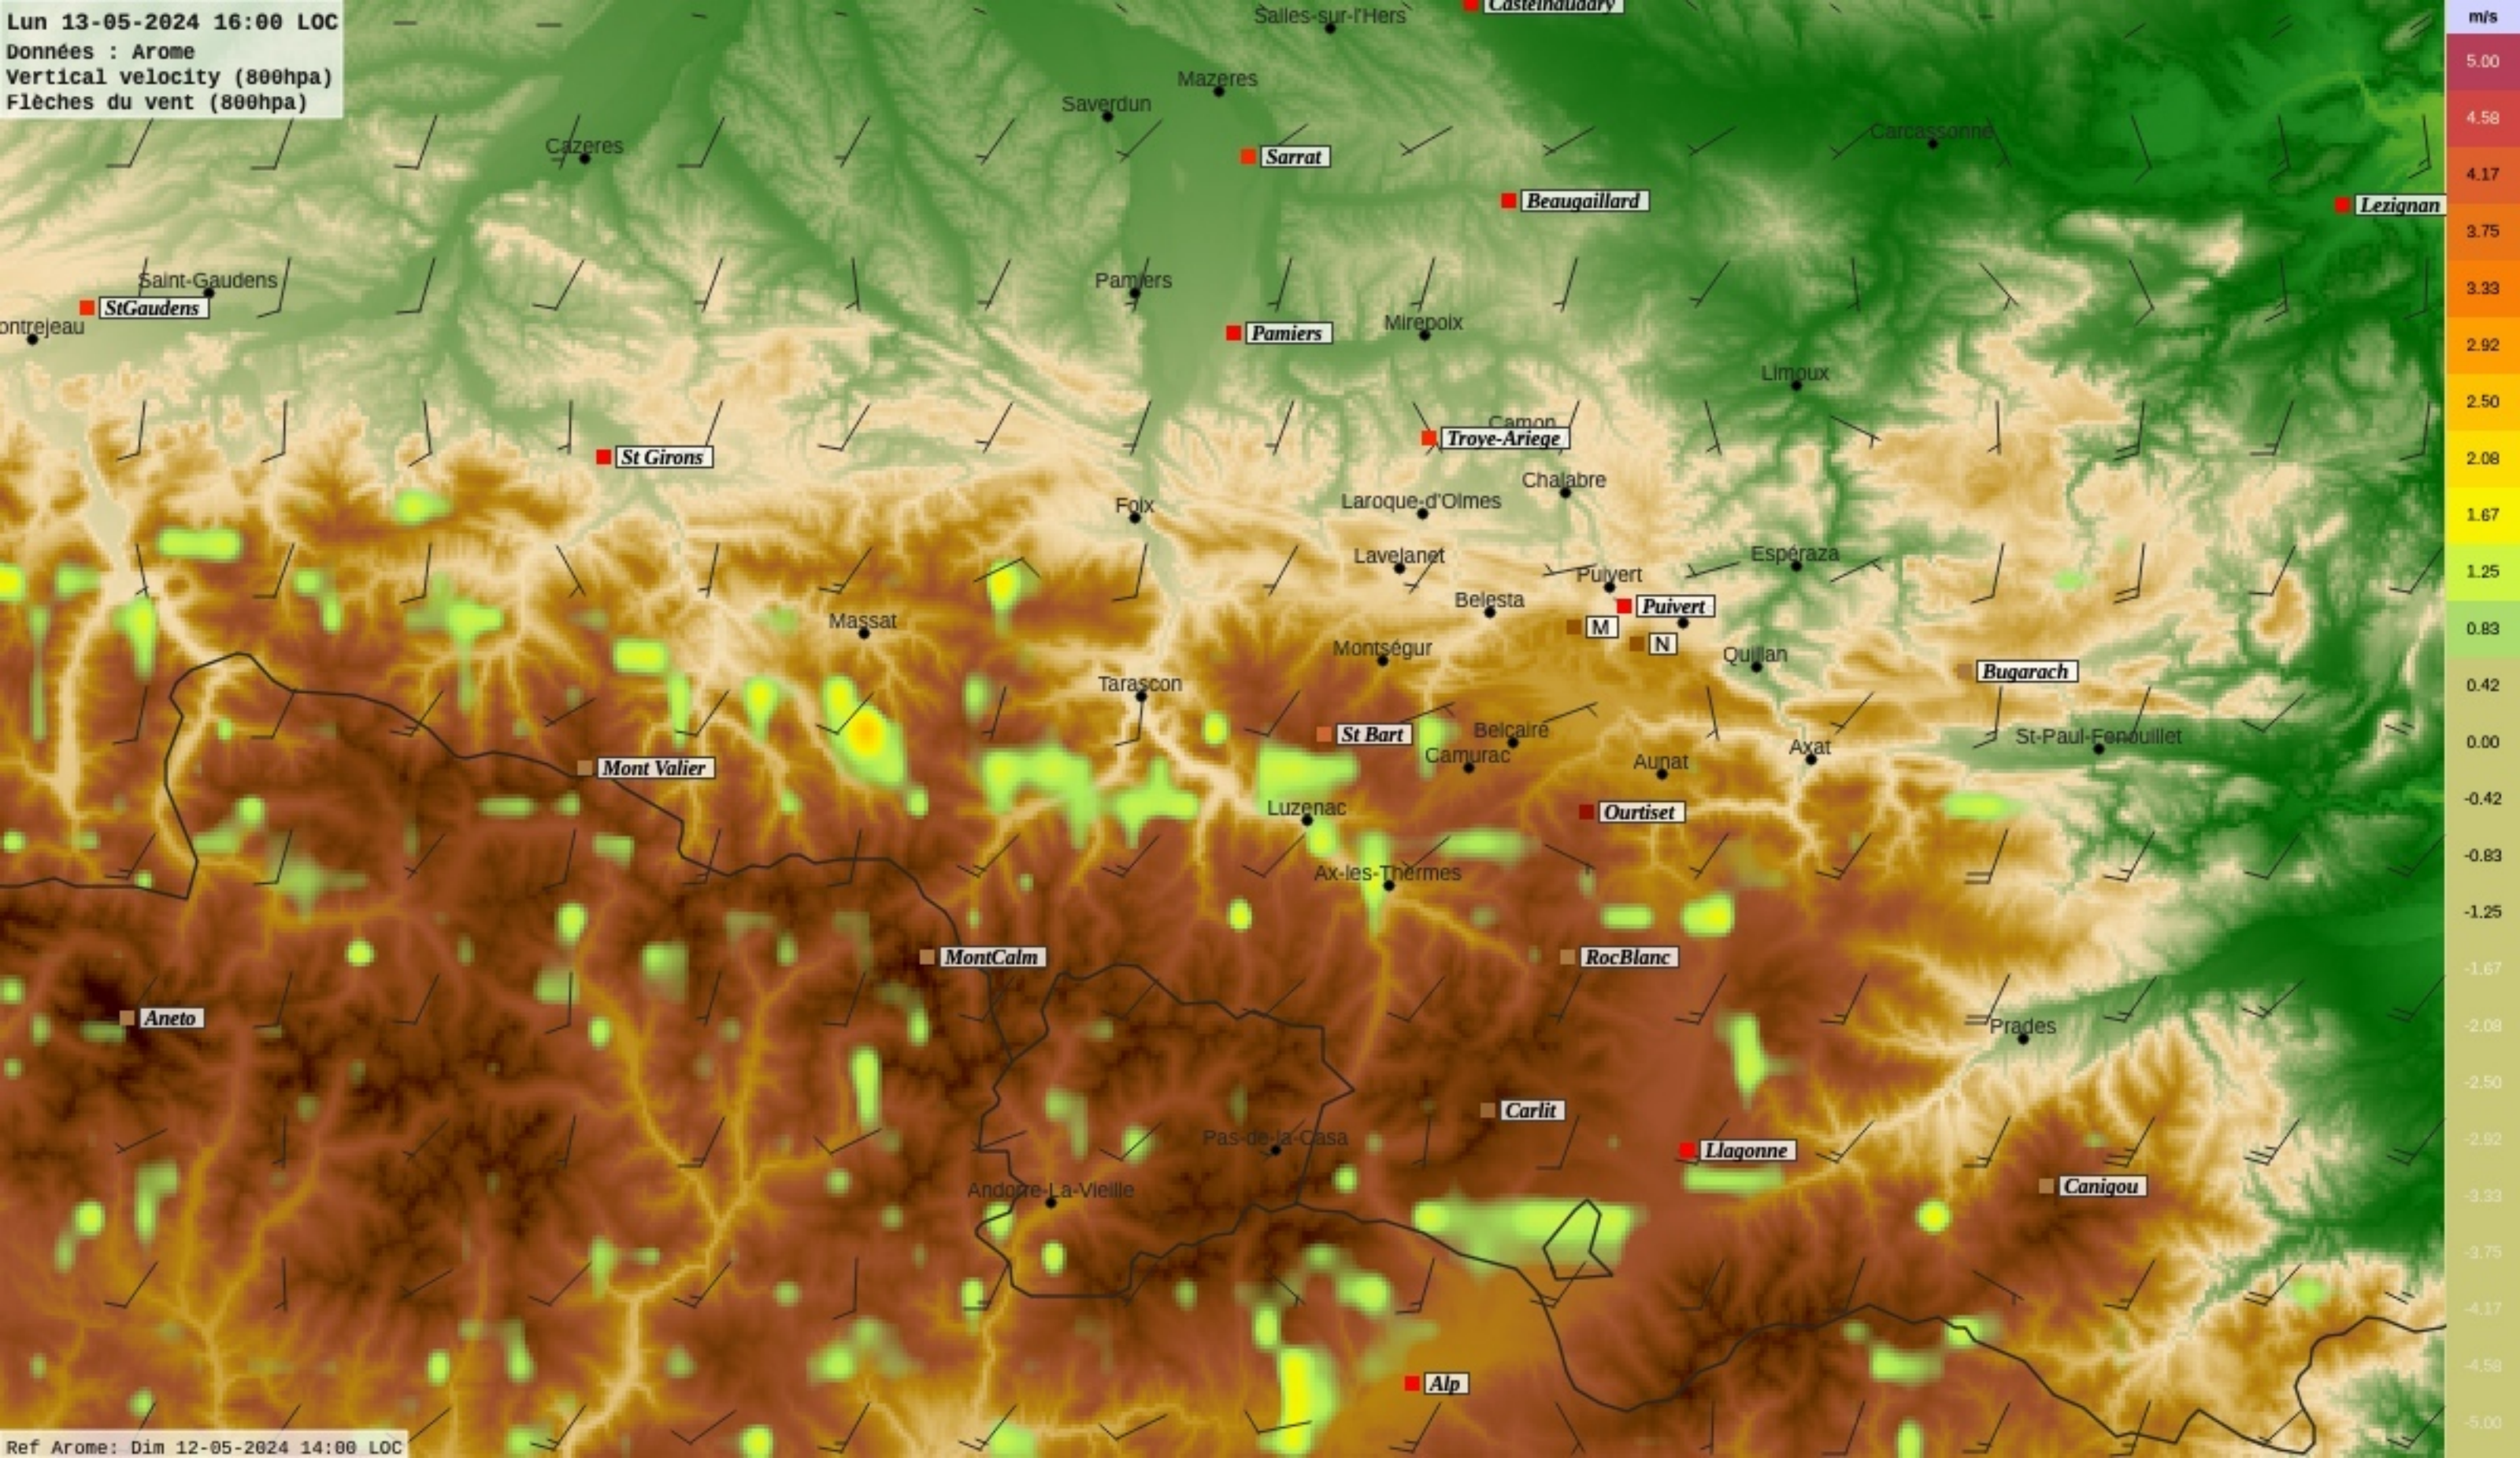

Lun 13-05-2024 16:00 LOC
Données : Arome
Vertical velocity (800hpa)
Flèches du vent (800hpa)

Ref Arome: Dim 12-05-2024 14:00 LOC