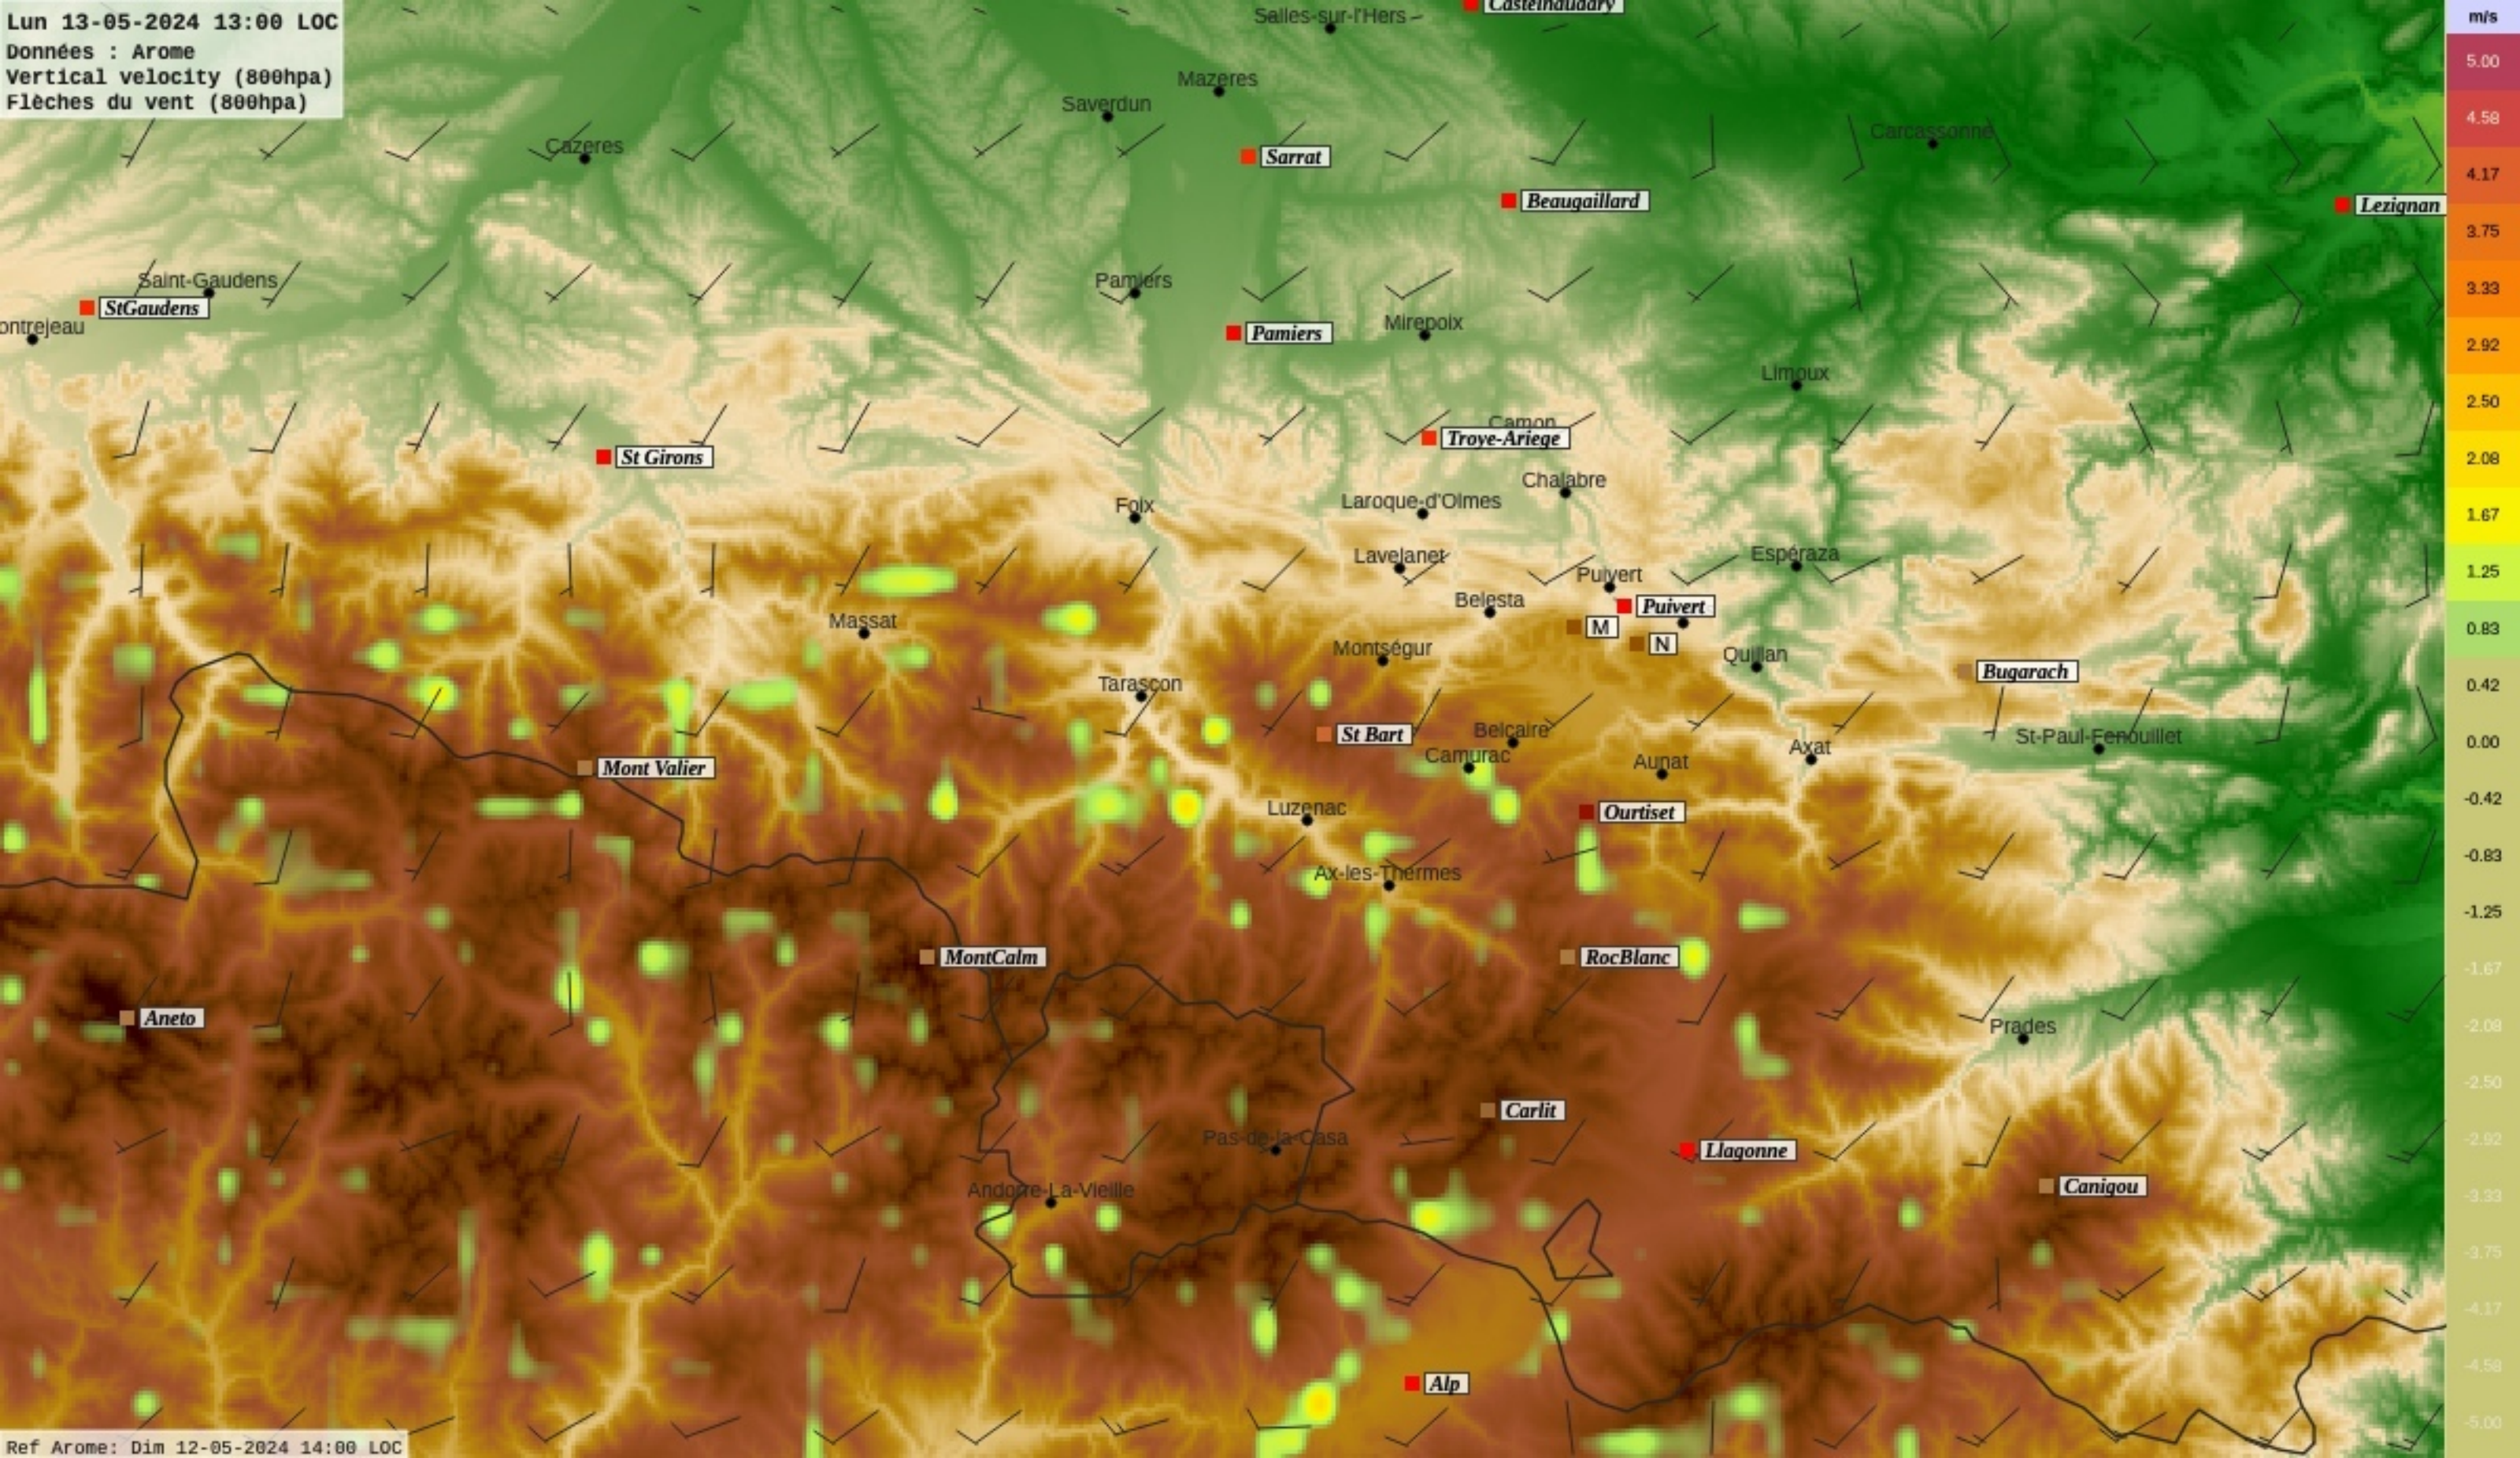

Lun 13-05-2024 13:00 LOC
Données : Arome
Vertical velocity (800hpa)
Flèches du vent (800hpa)

Ref Arome: Dim 12-05-2024 14:00 LOC