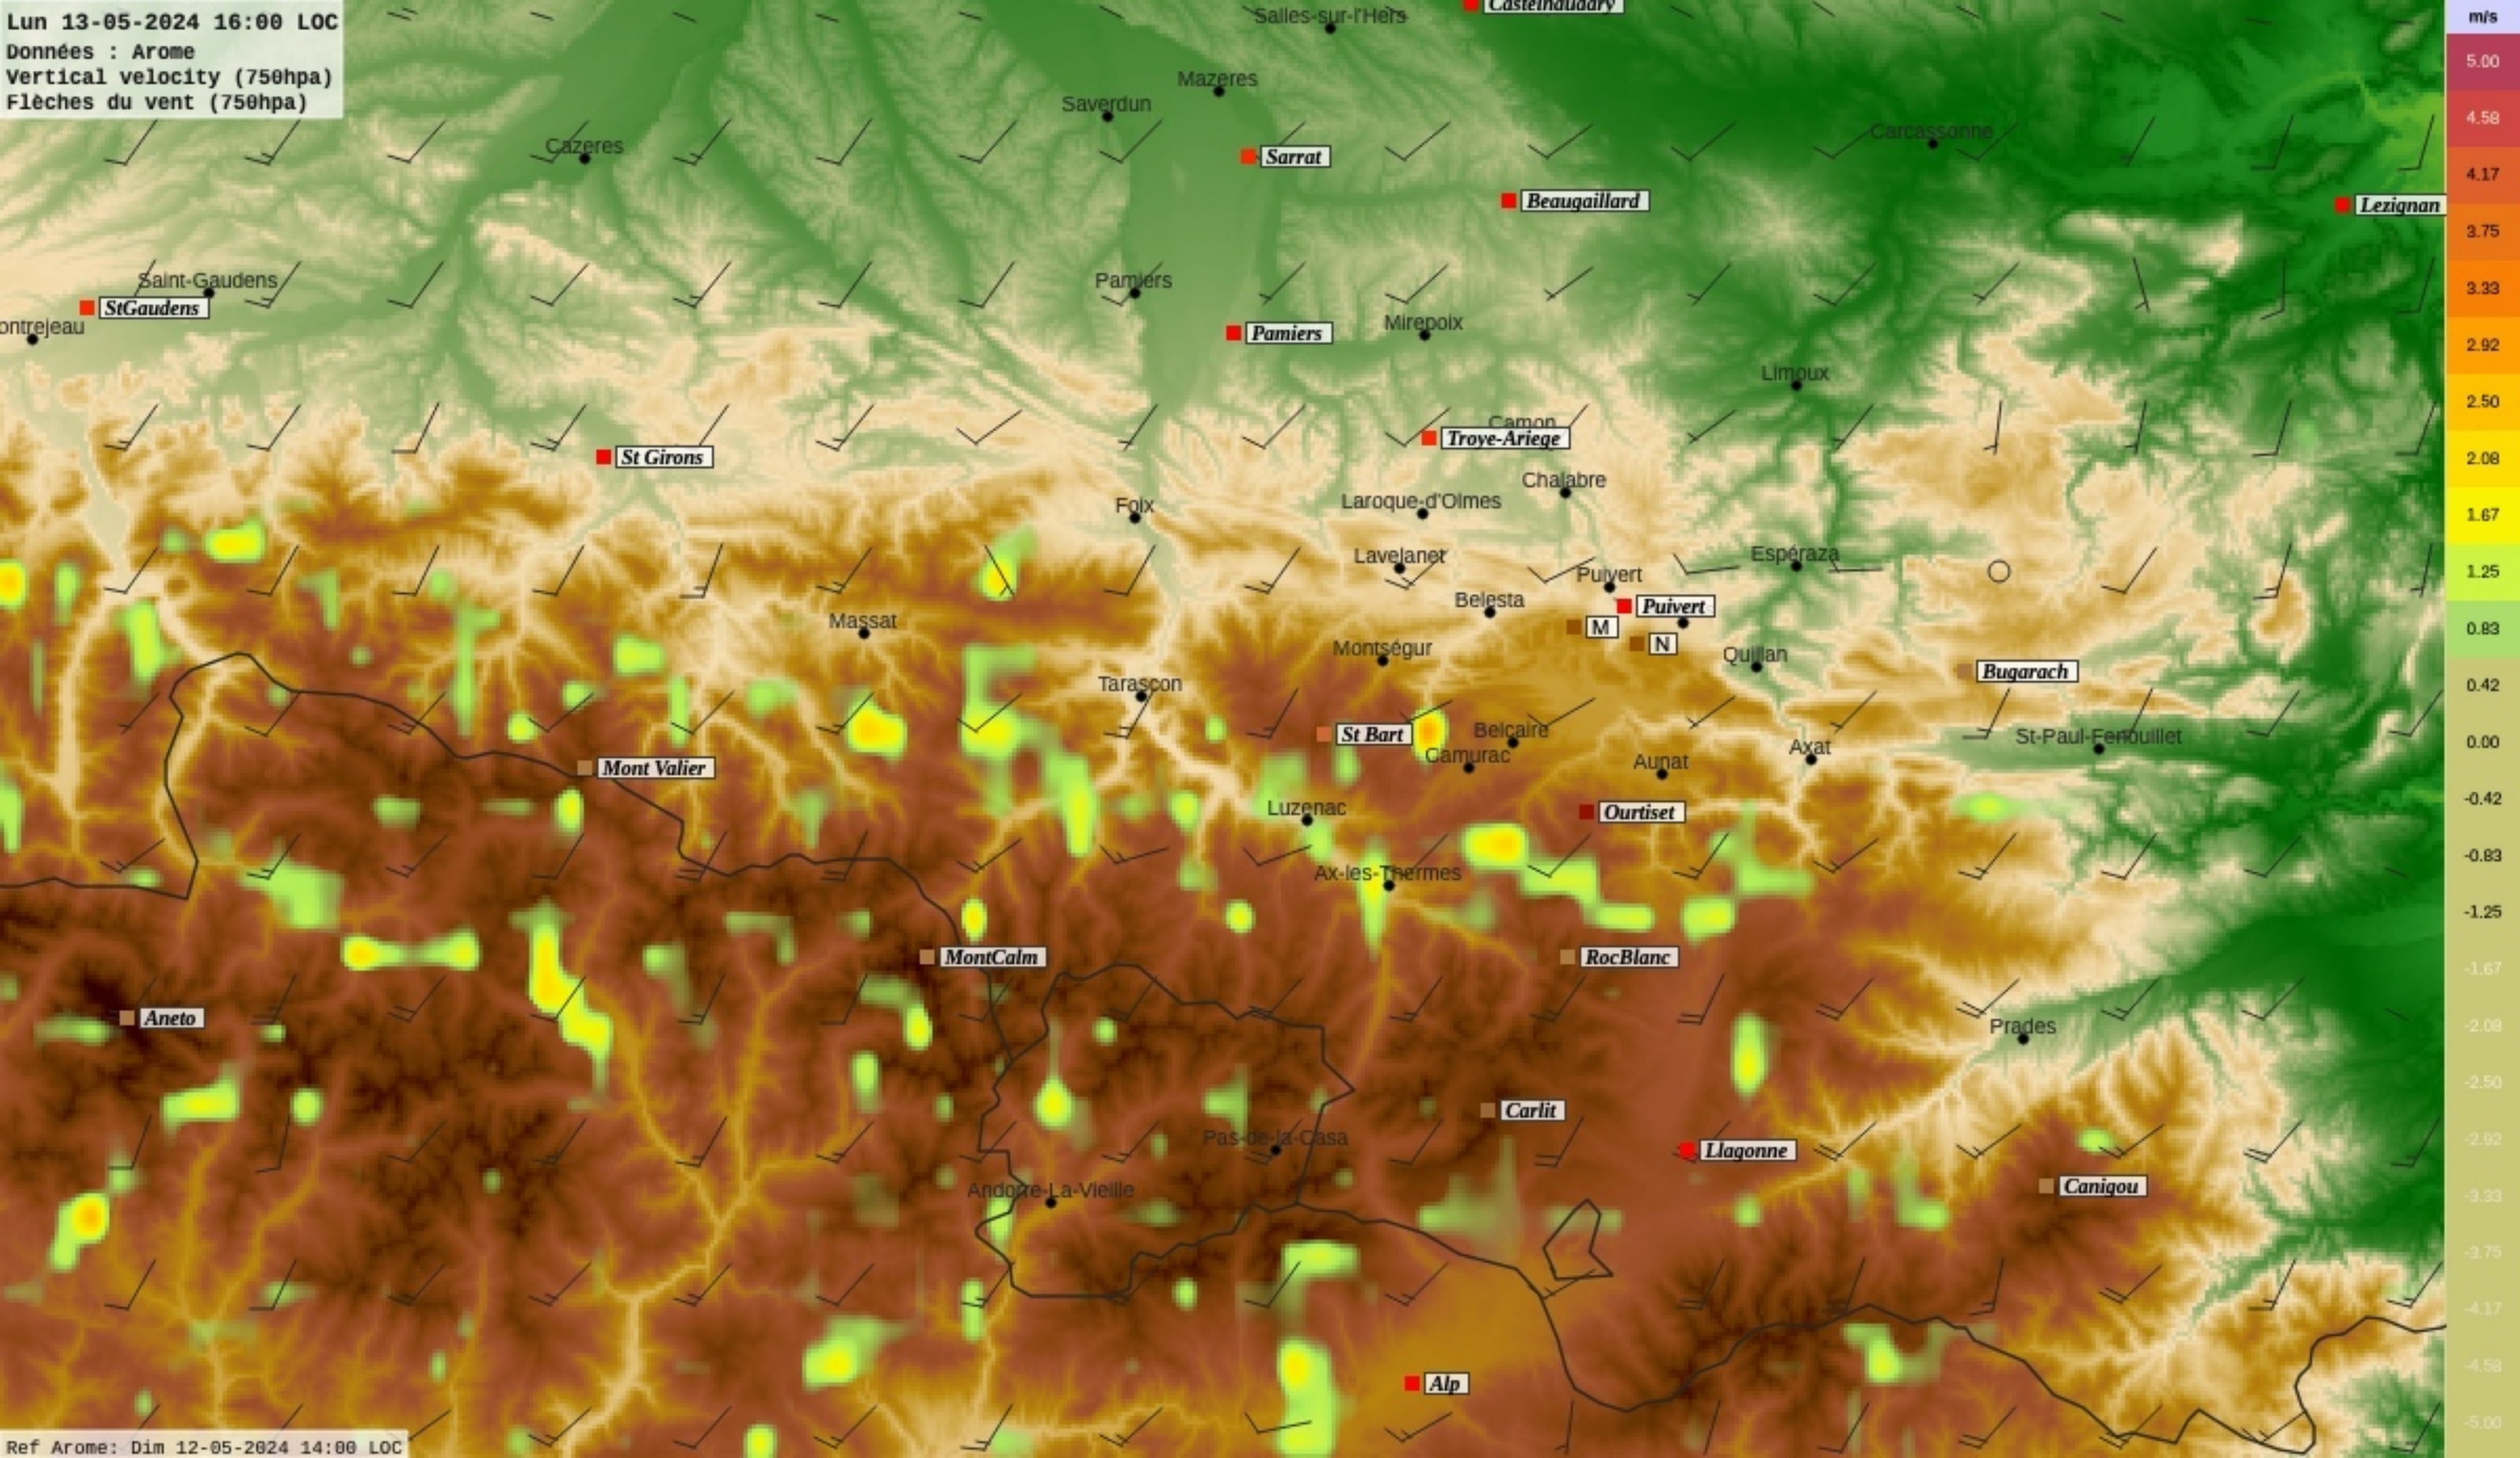

Lun 13-05-2024 16:00 LOC
Données : Arome
Vertical velocity (750hpa)
Flèches du vent (750hpa)

Ref Arome: Dim 12-05-2024 14:00 LOC