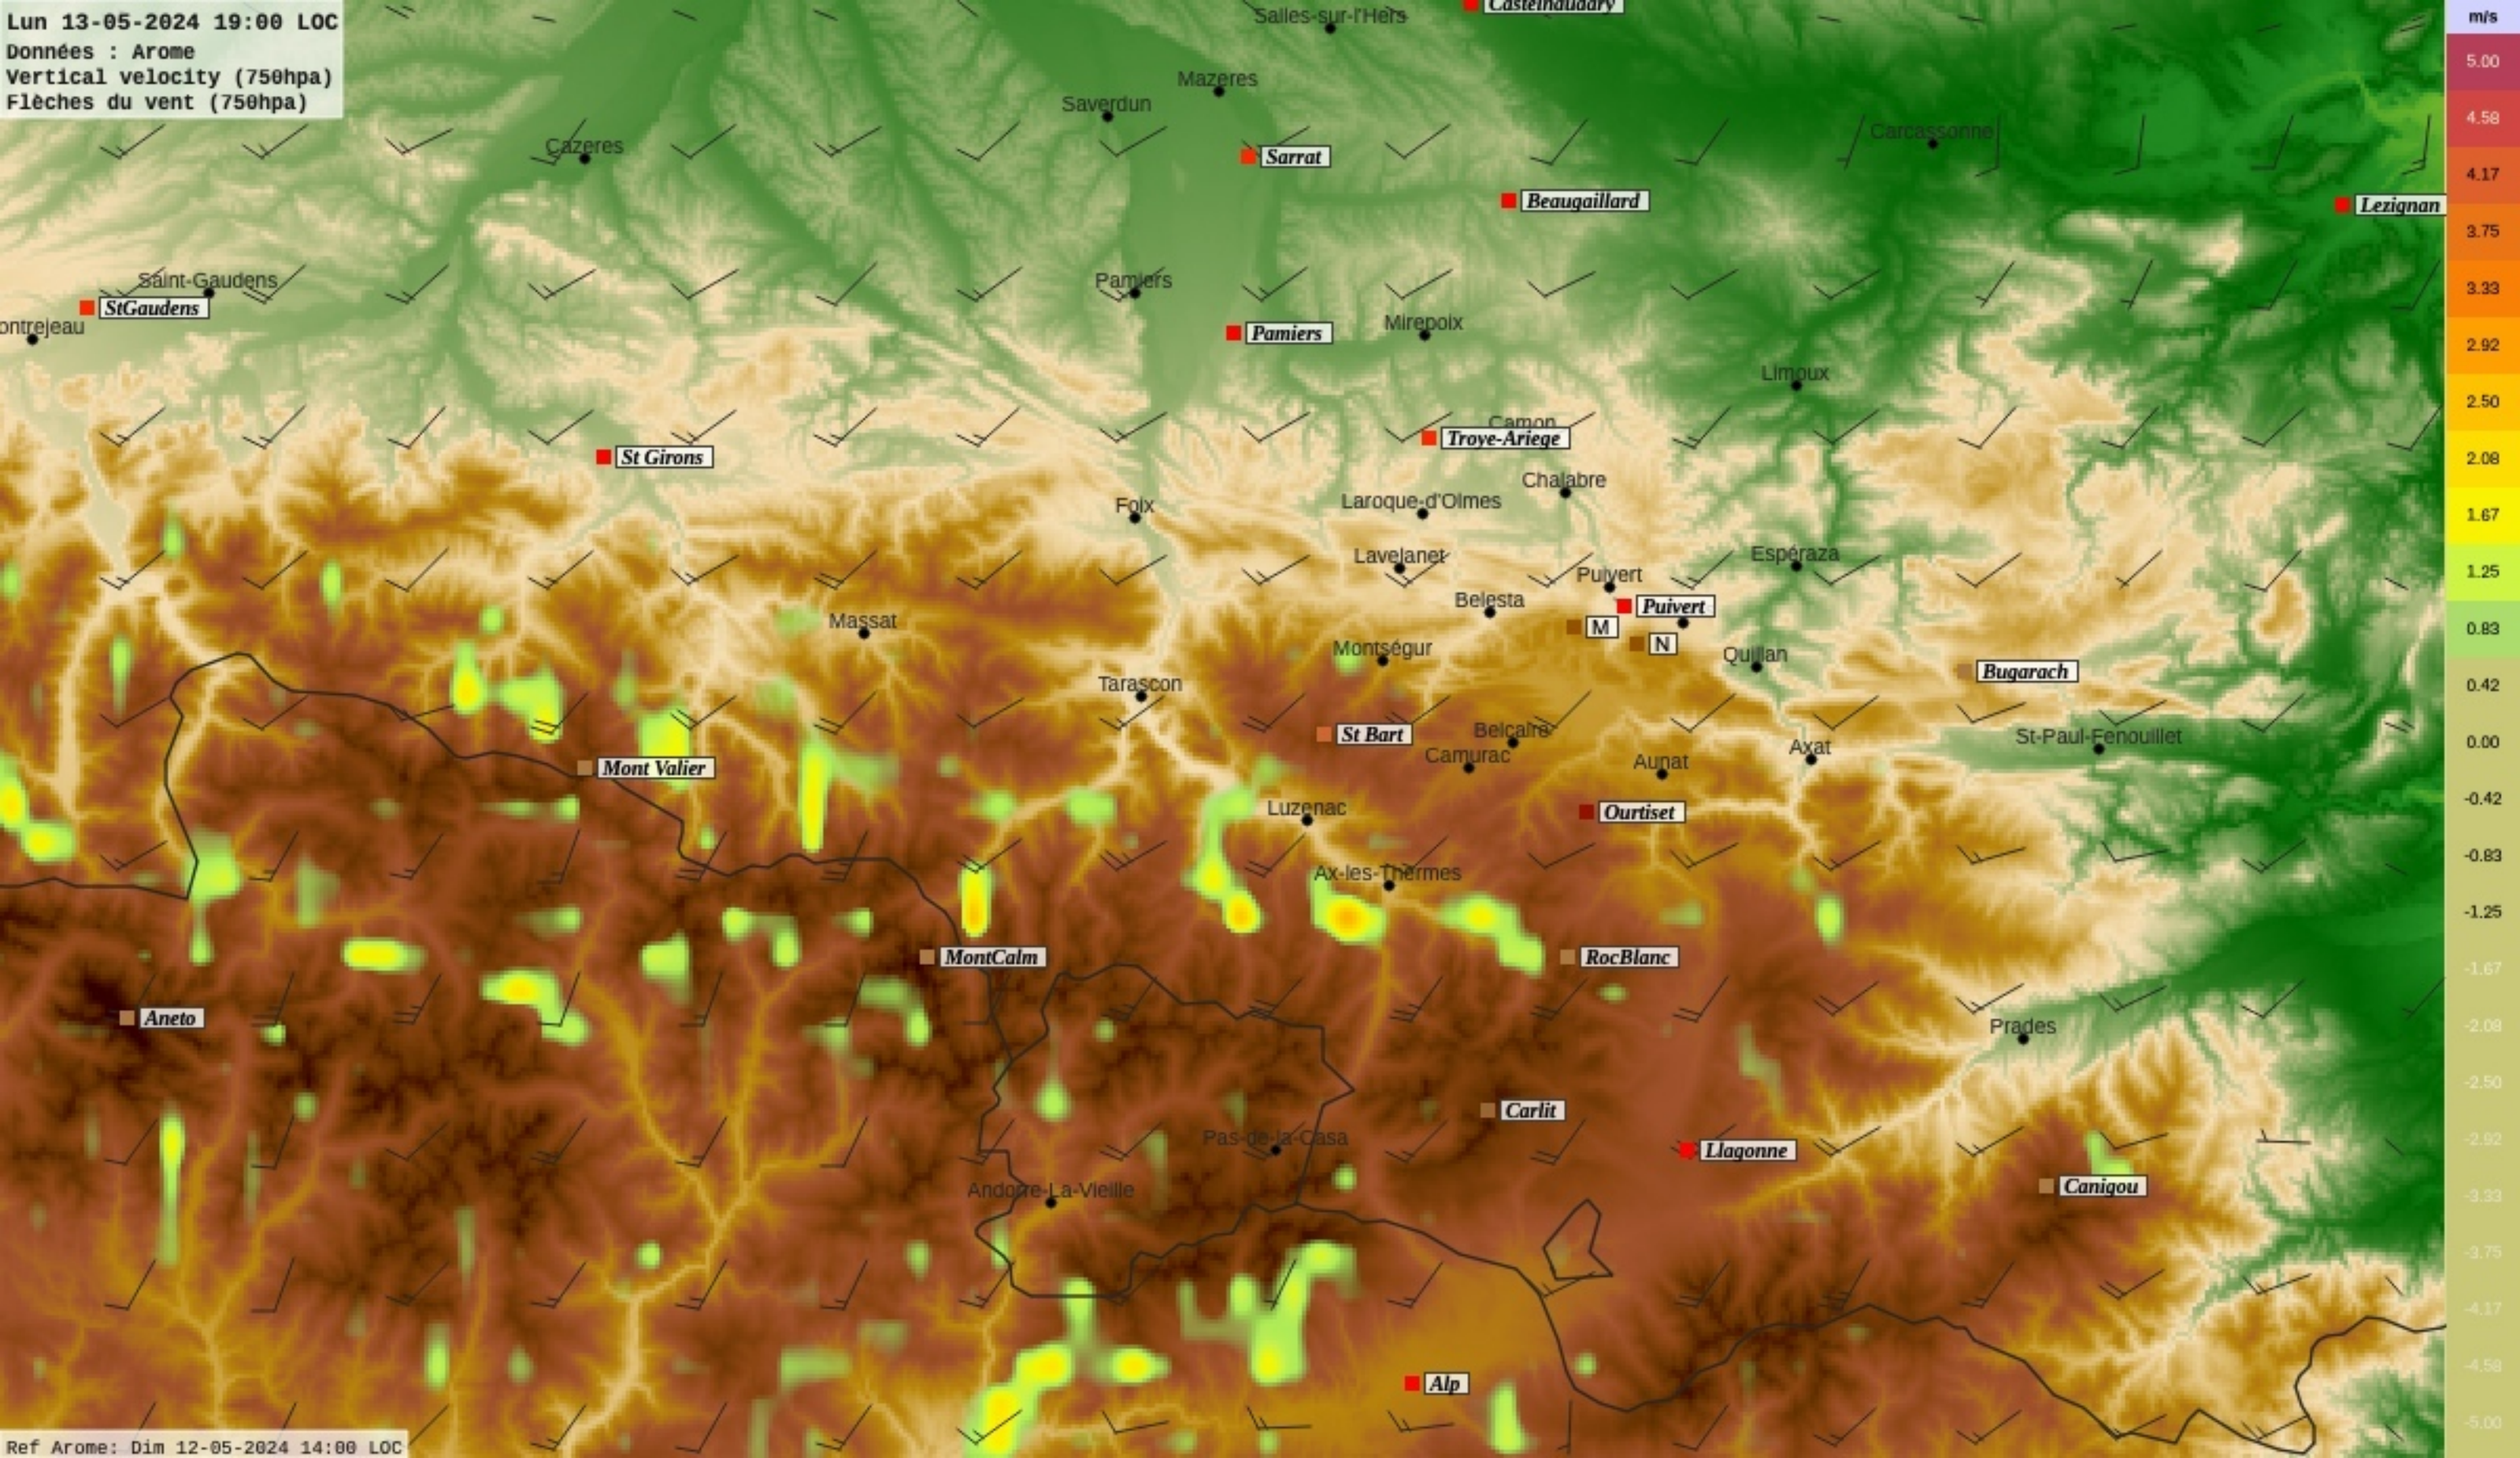

Lun 13-05-2024 19:00 LOC
Données : Arome
Vertical velocity (750hpa)
Flèches du vent (750hpa)

Ref Arome: Dim 12-05-2024 14:00 LOC