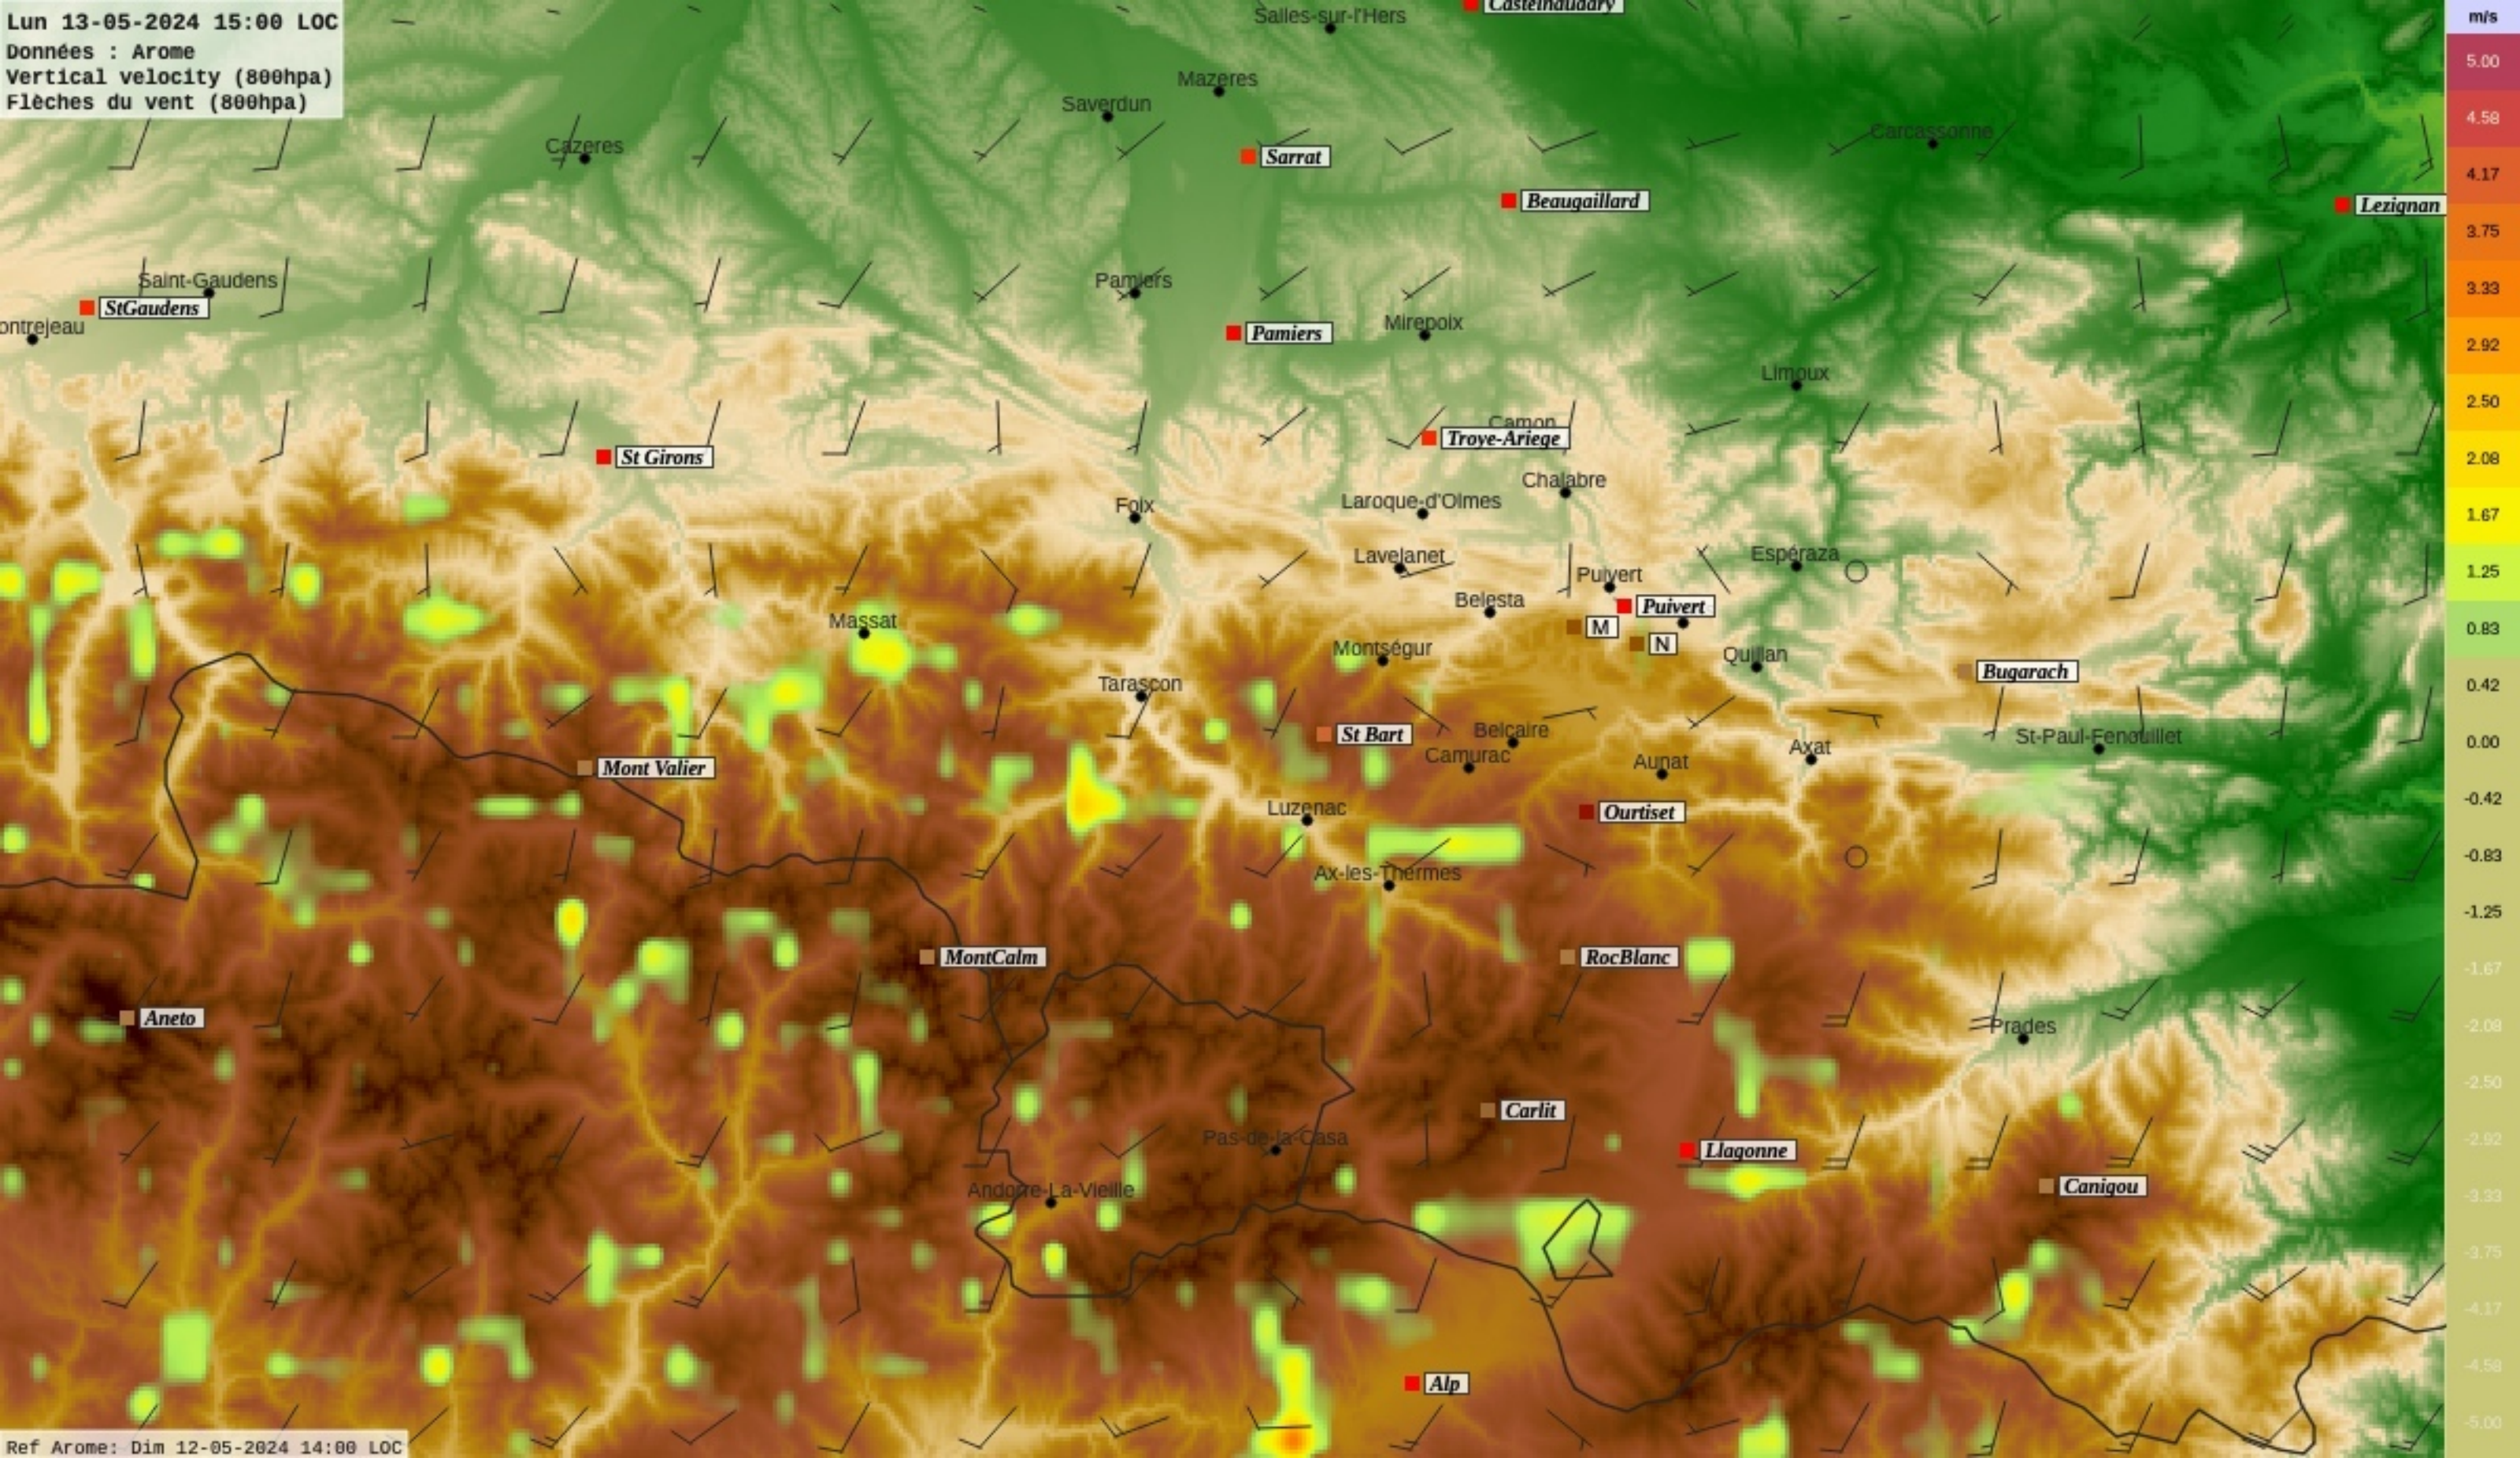

Lun 13-05-2024 15:00 LOC
Données : Arome
Vertical velocity (800hpa)
Flèches du vent (800hpa)

Ref Arome: Dim 12-05-2024 14:00 LOC