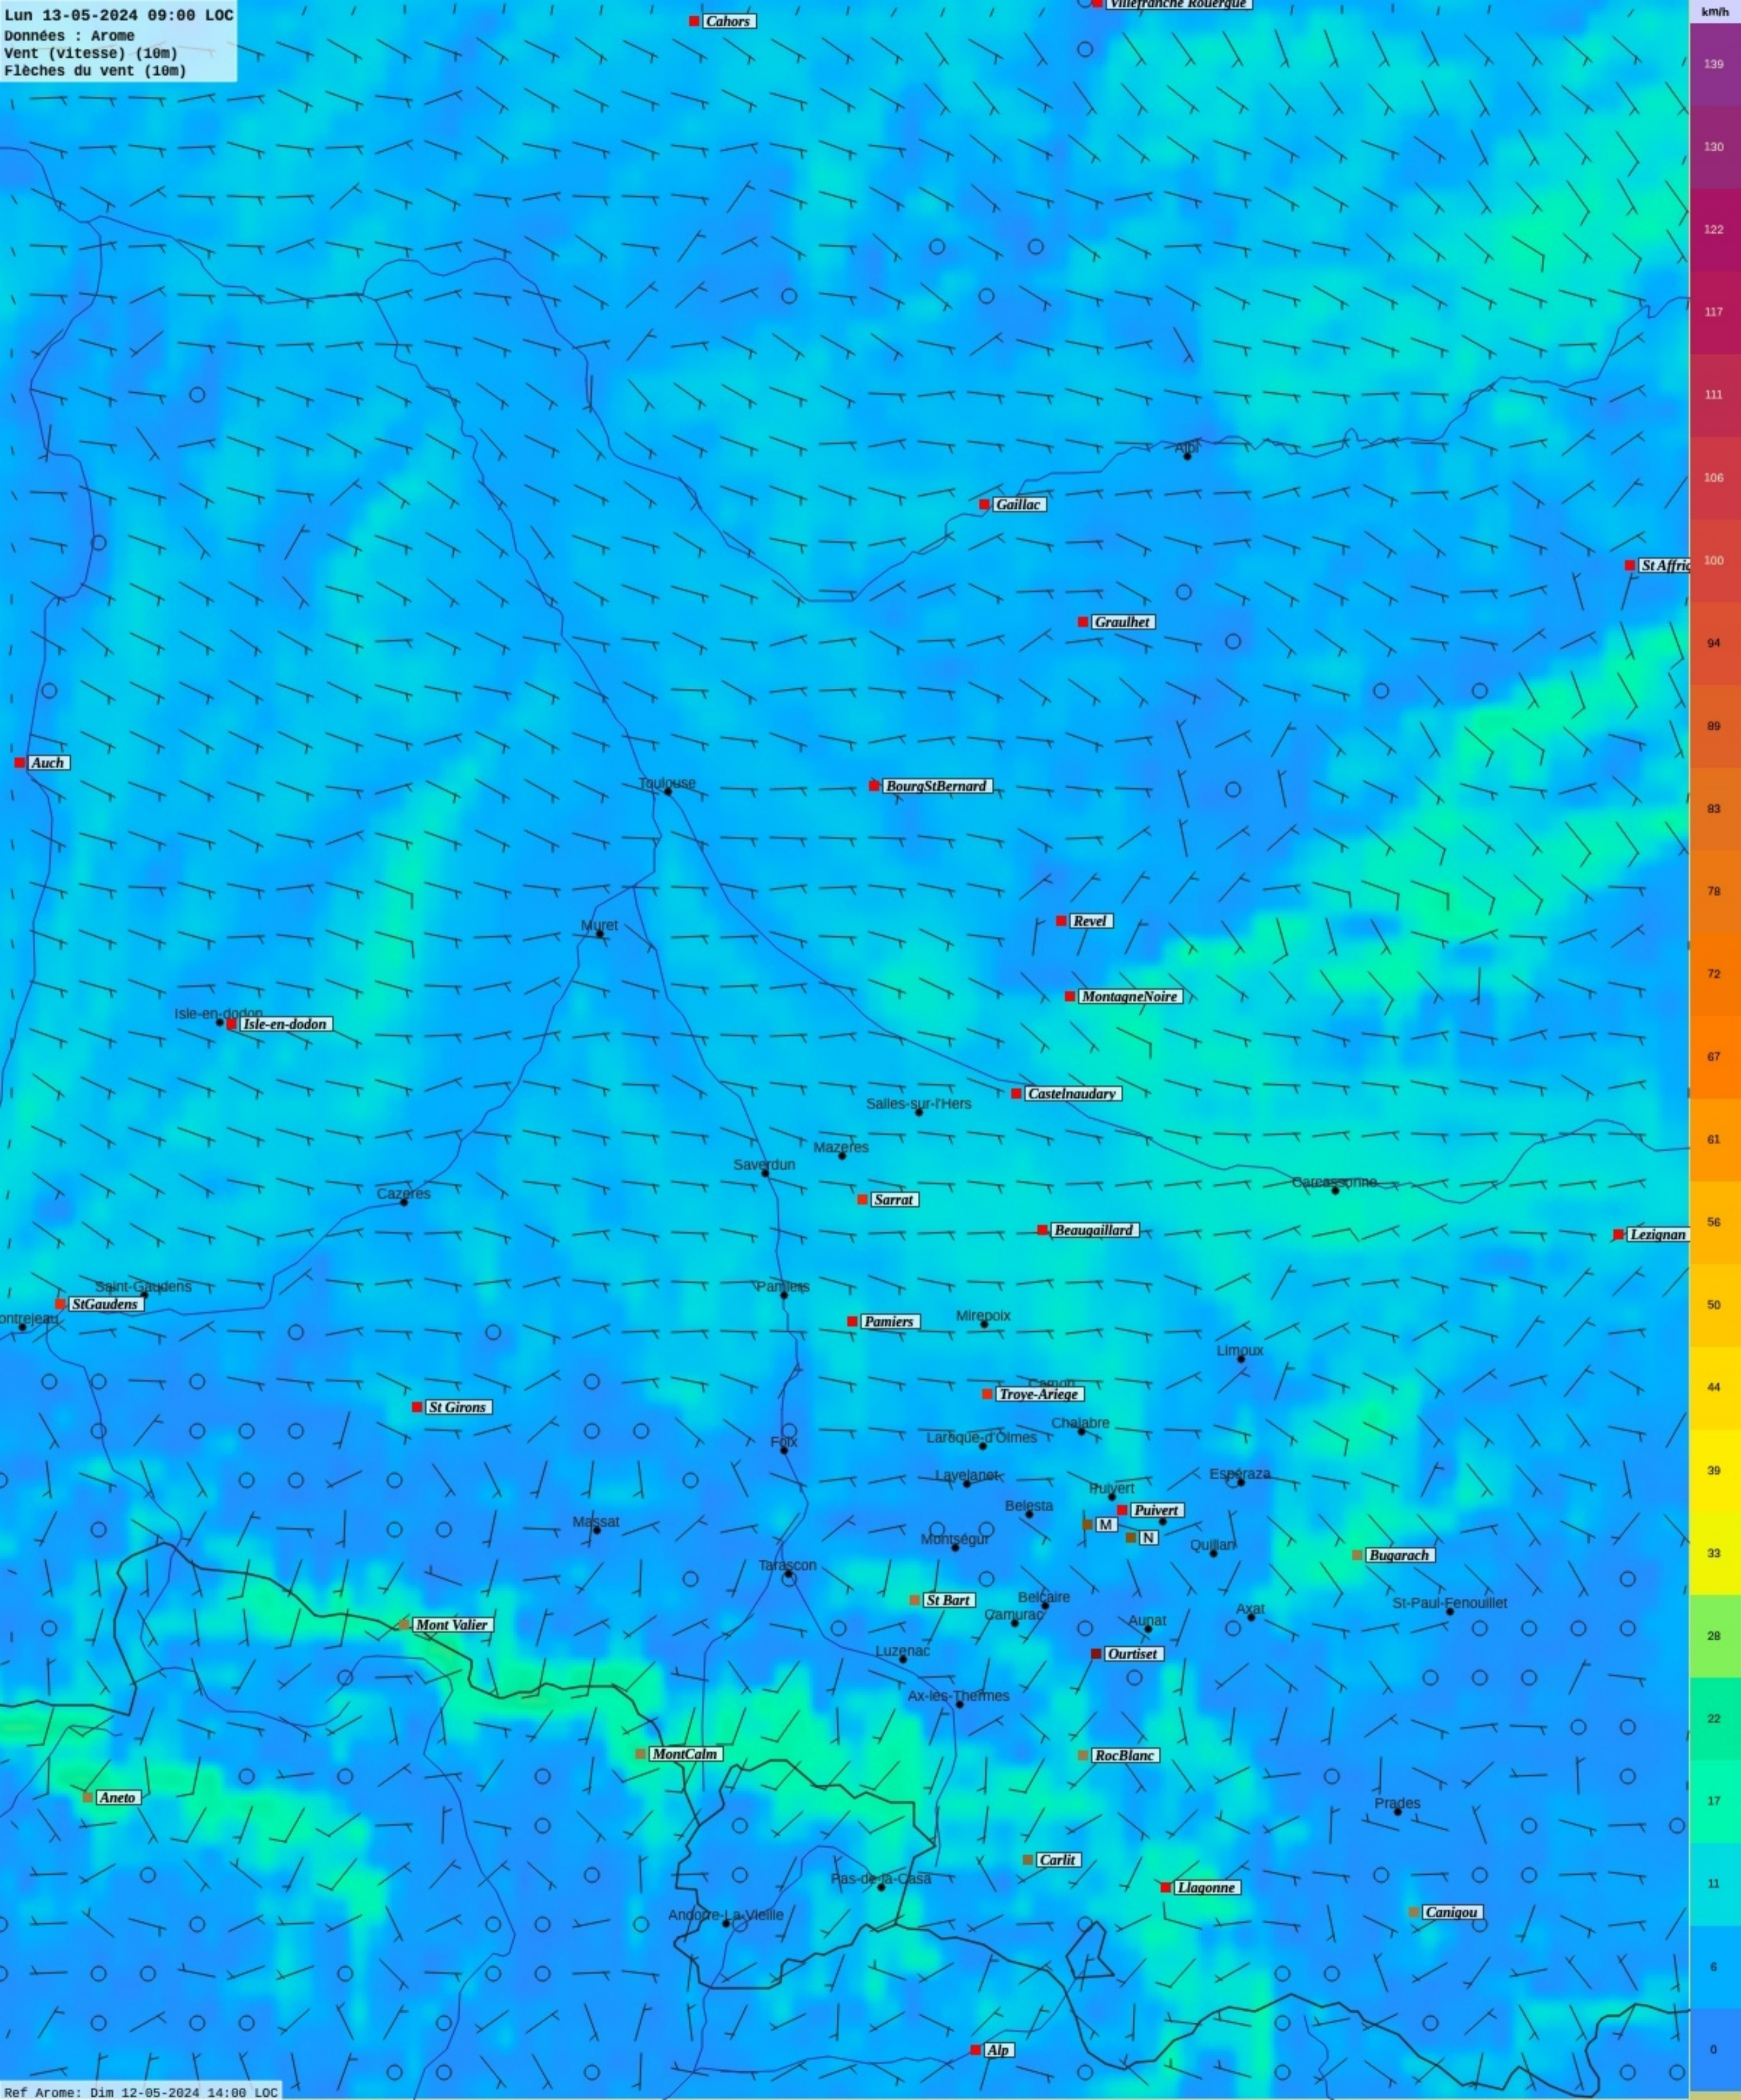

Lun 13-05-2024 10:00 LOC

Données : Arome
Vent (vitesse) (10m)
Flèches du vent (10m)

Lun 13-05-2024 11:00 LOC
Données : Arome
Vent (vitesse) (10m)
Flèches du vent (10m)

Ref Arome: Dim 12-05-2024 14:00 LOC