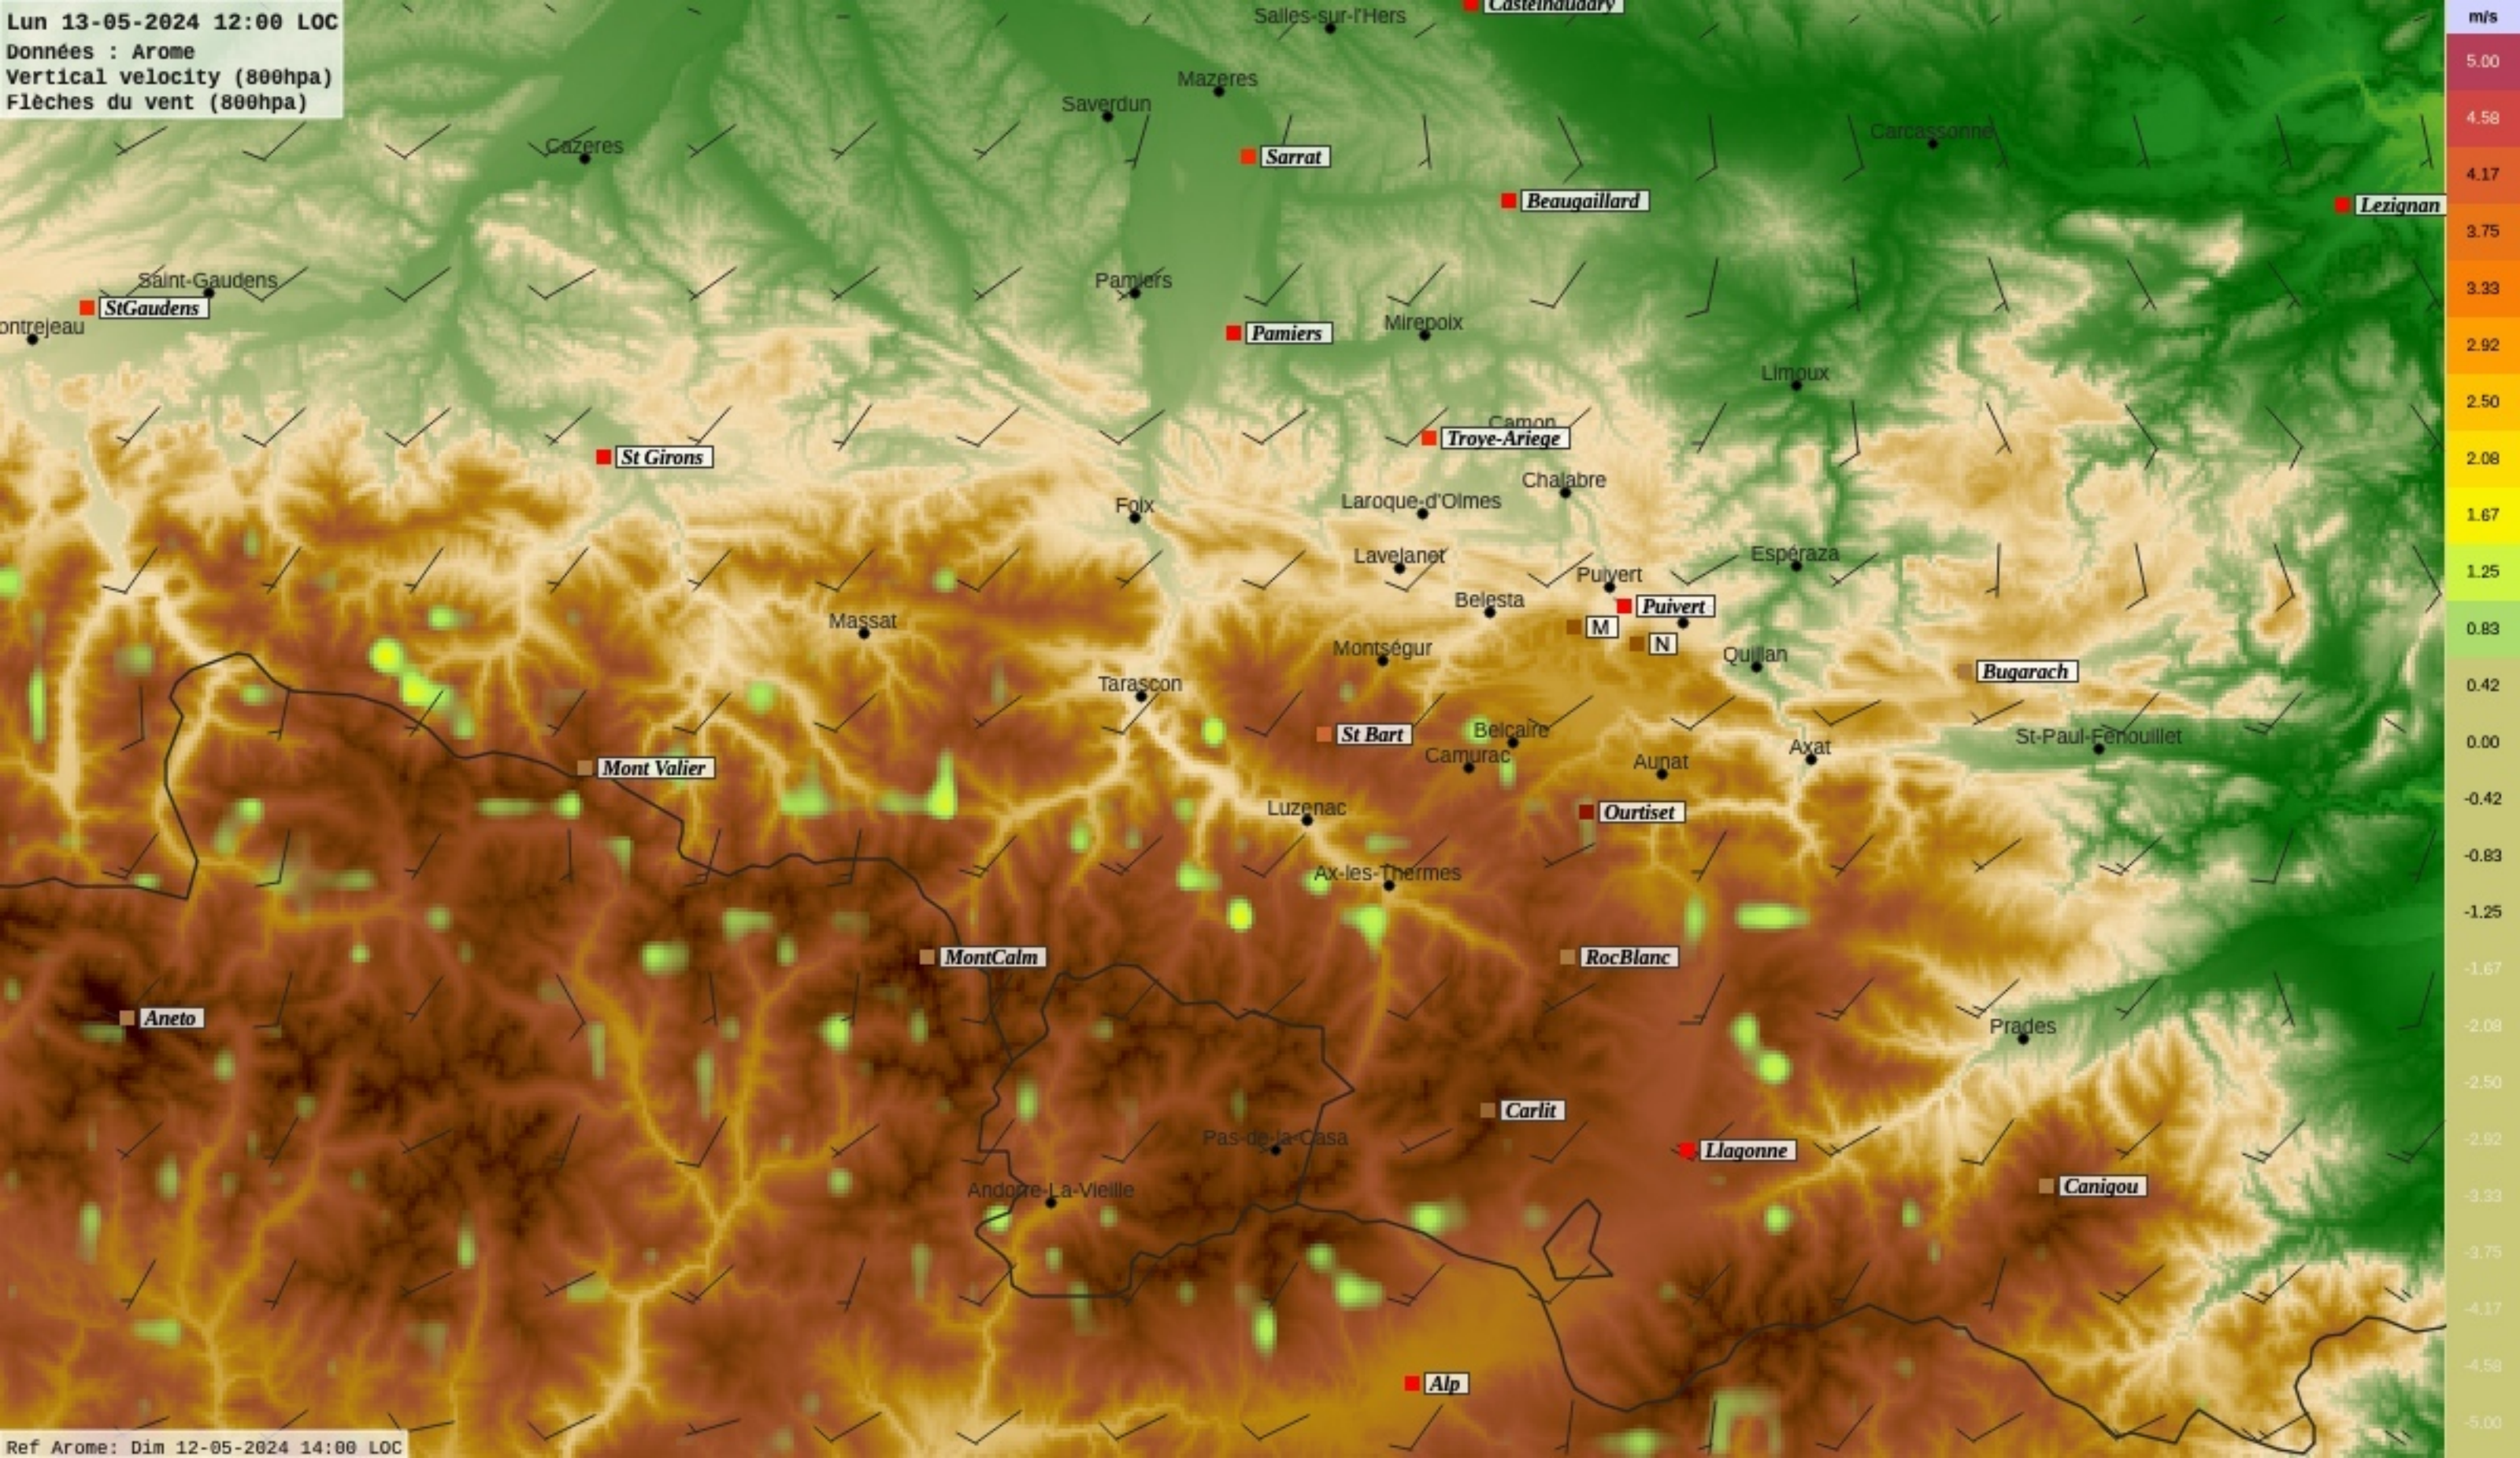

Lun 13-05-2024 12:00 LOC
Données : Arome
Vertical velocity (800hpa)
Flèches du vent (800hpa)

Ref Arome: Dim 12-05-2024 14:00 LOC