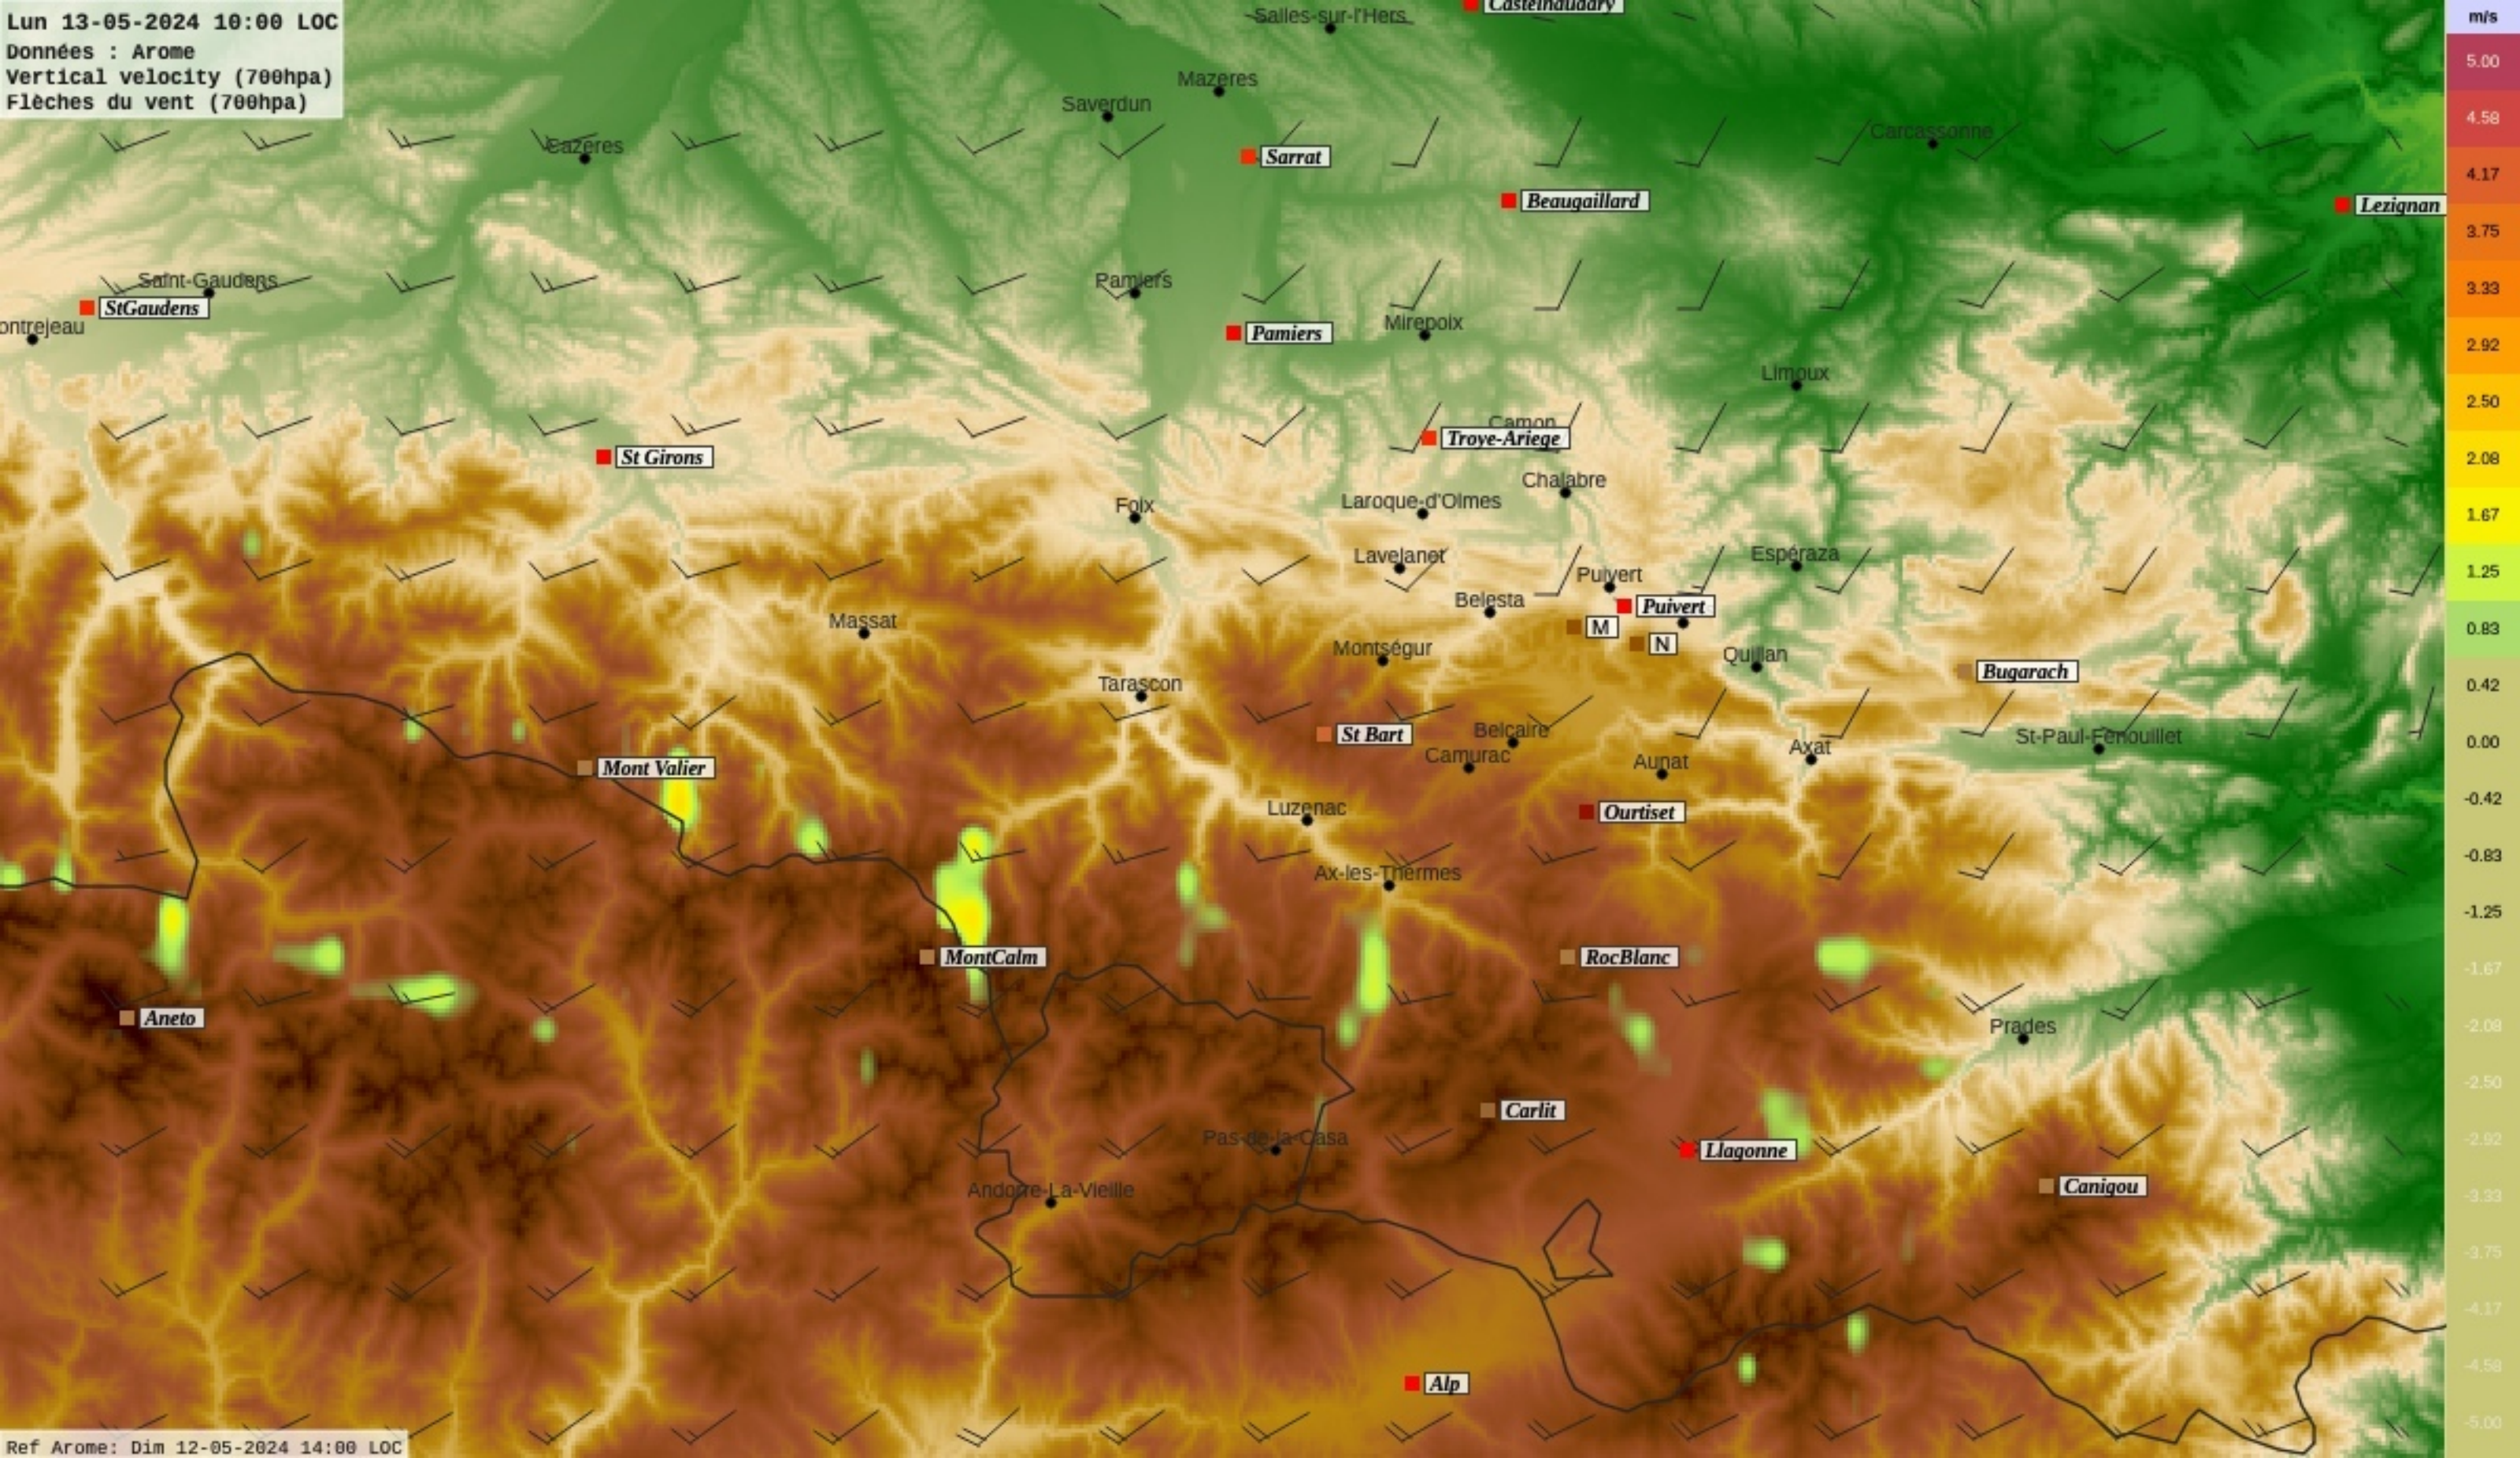

Lun 13-05-2024 10:00 LOC
Données : Arome
Vertical velocity (700hpa)
Flèches du vent (700hpa)

Ref Arome: Dim 12-05-2024 14:00 LOC