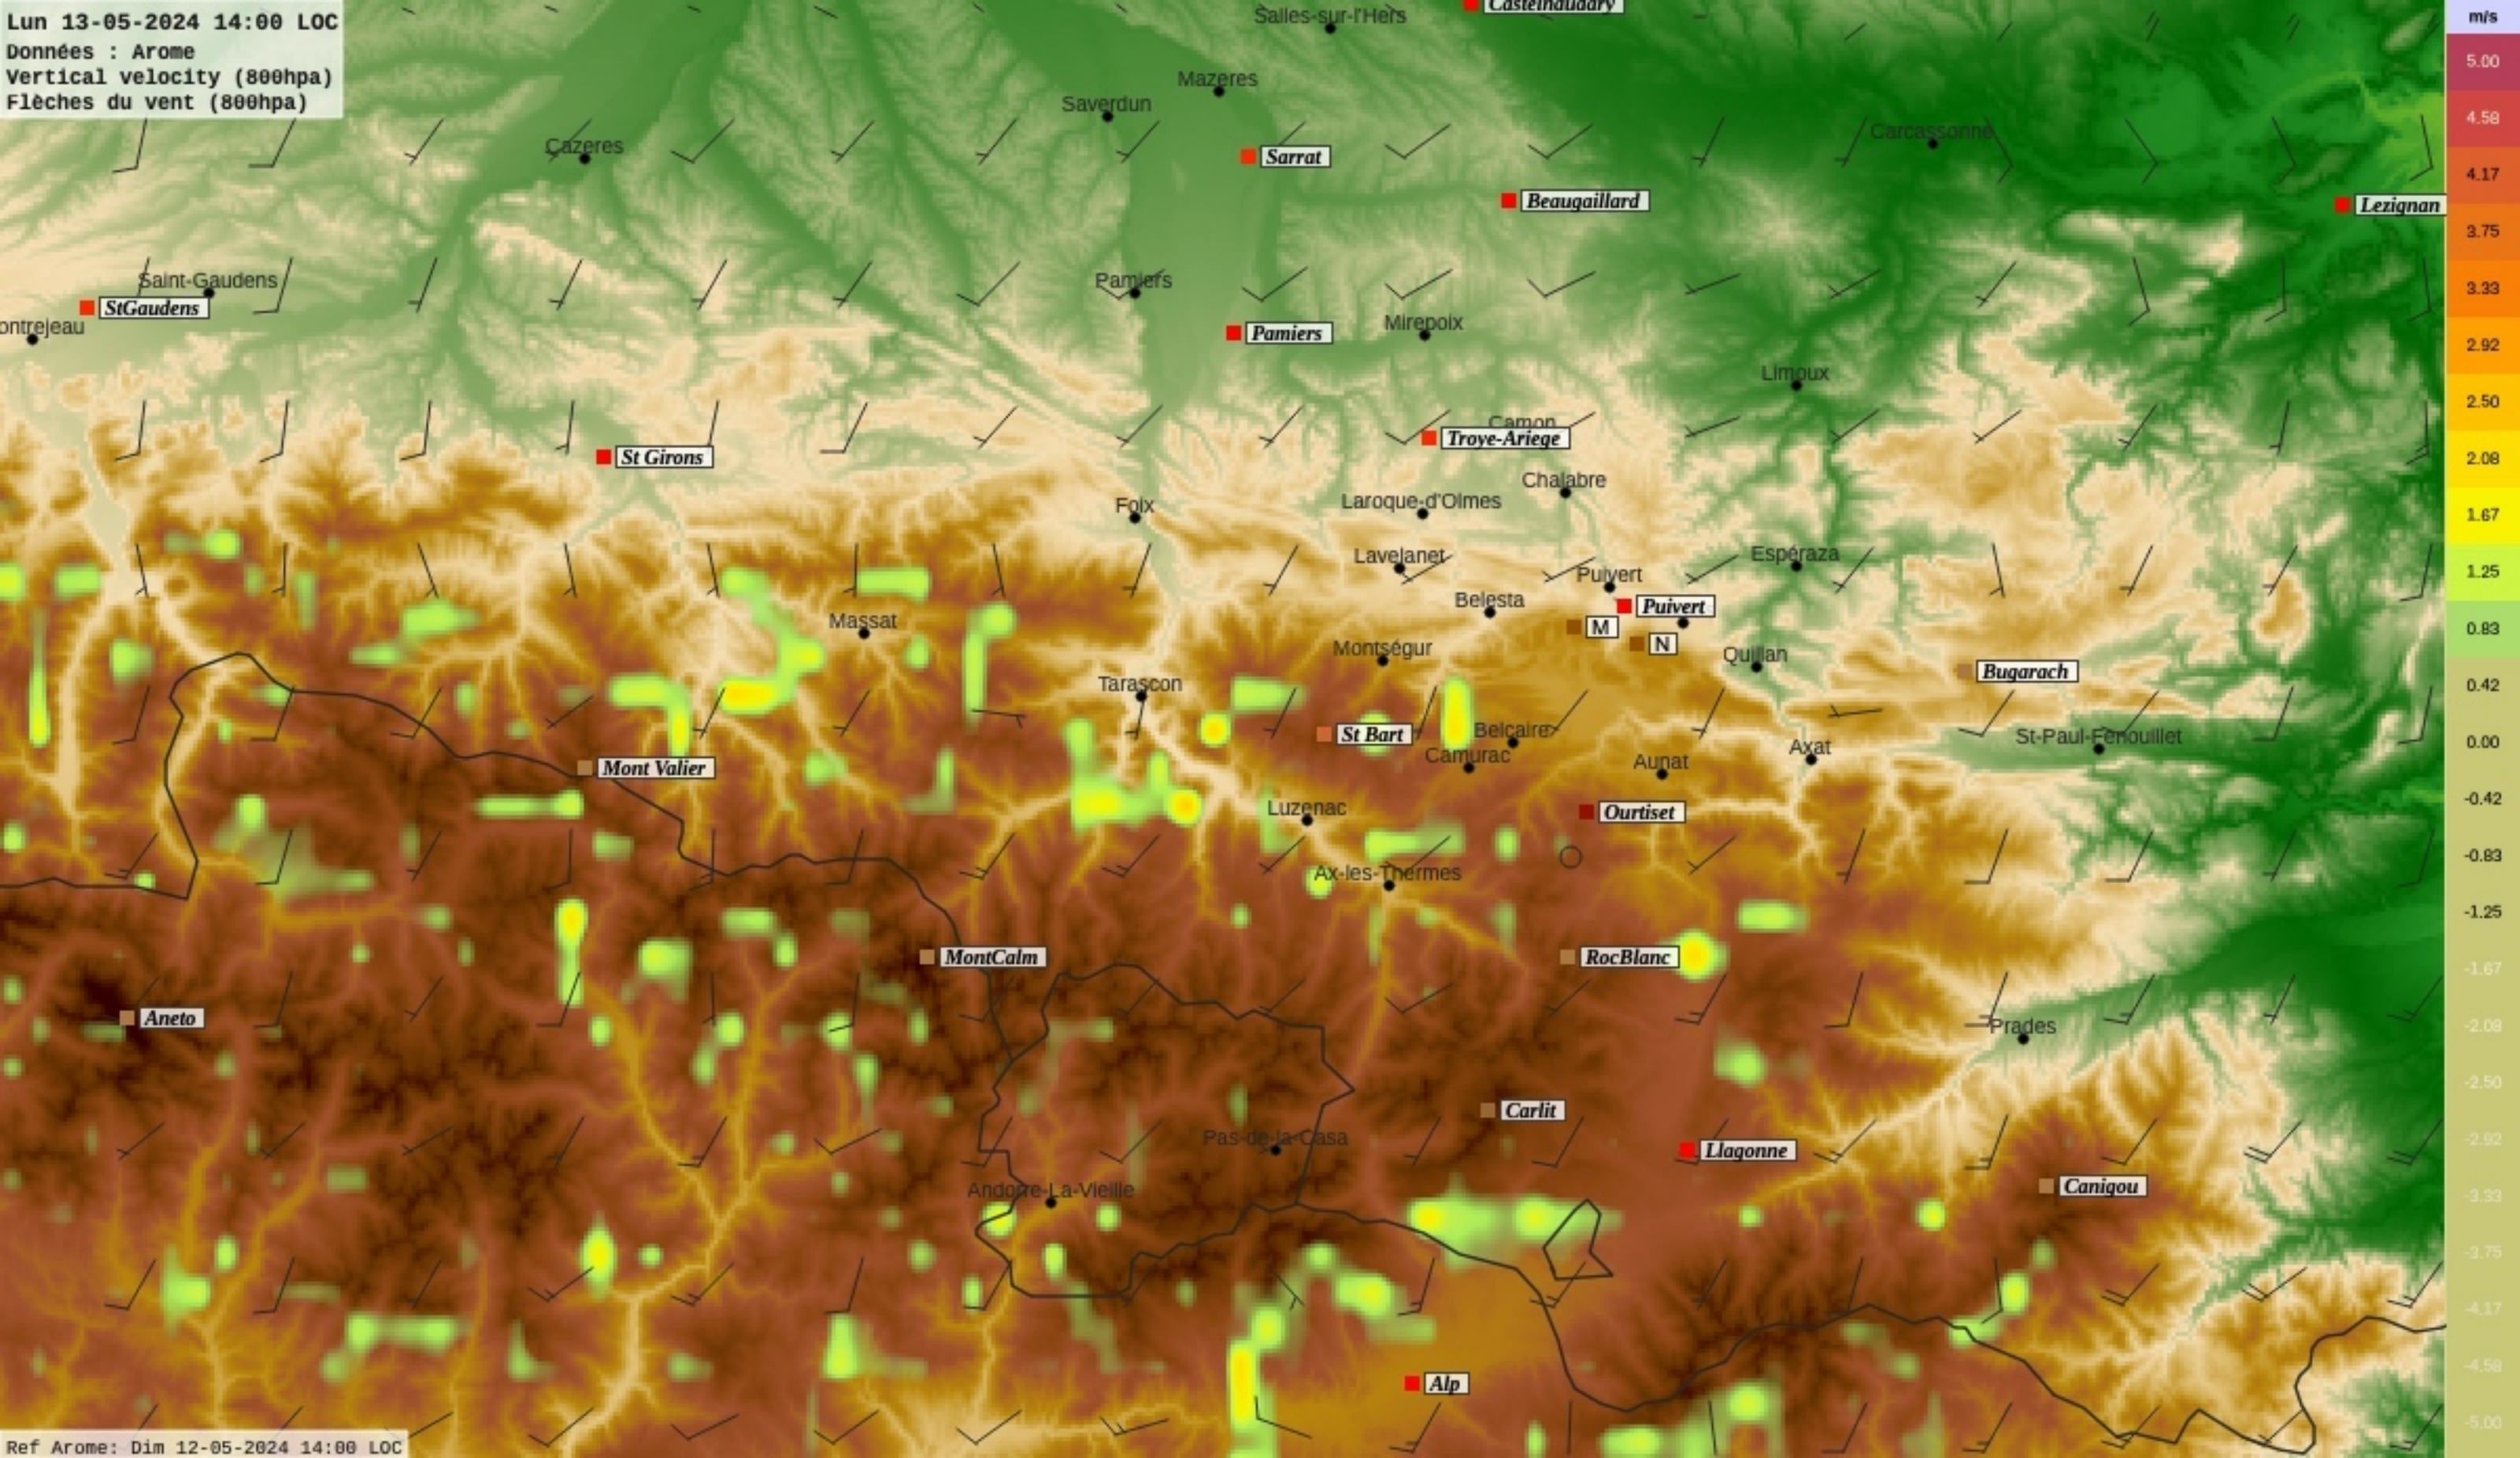

Lun 13-05-2024 14:00 LOC
Données : Arome
Vertical velocity (800hpa)
Flèches du vent (800hpa)

Ref Arome: Dim 12-05-2024 14:00 LOC