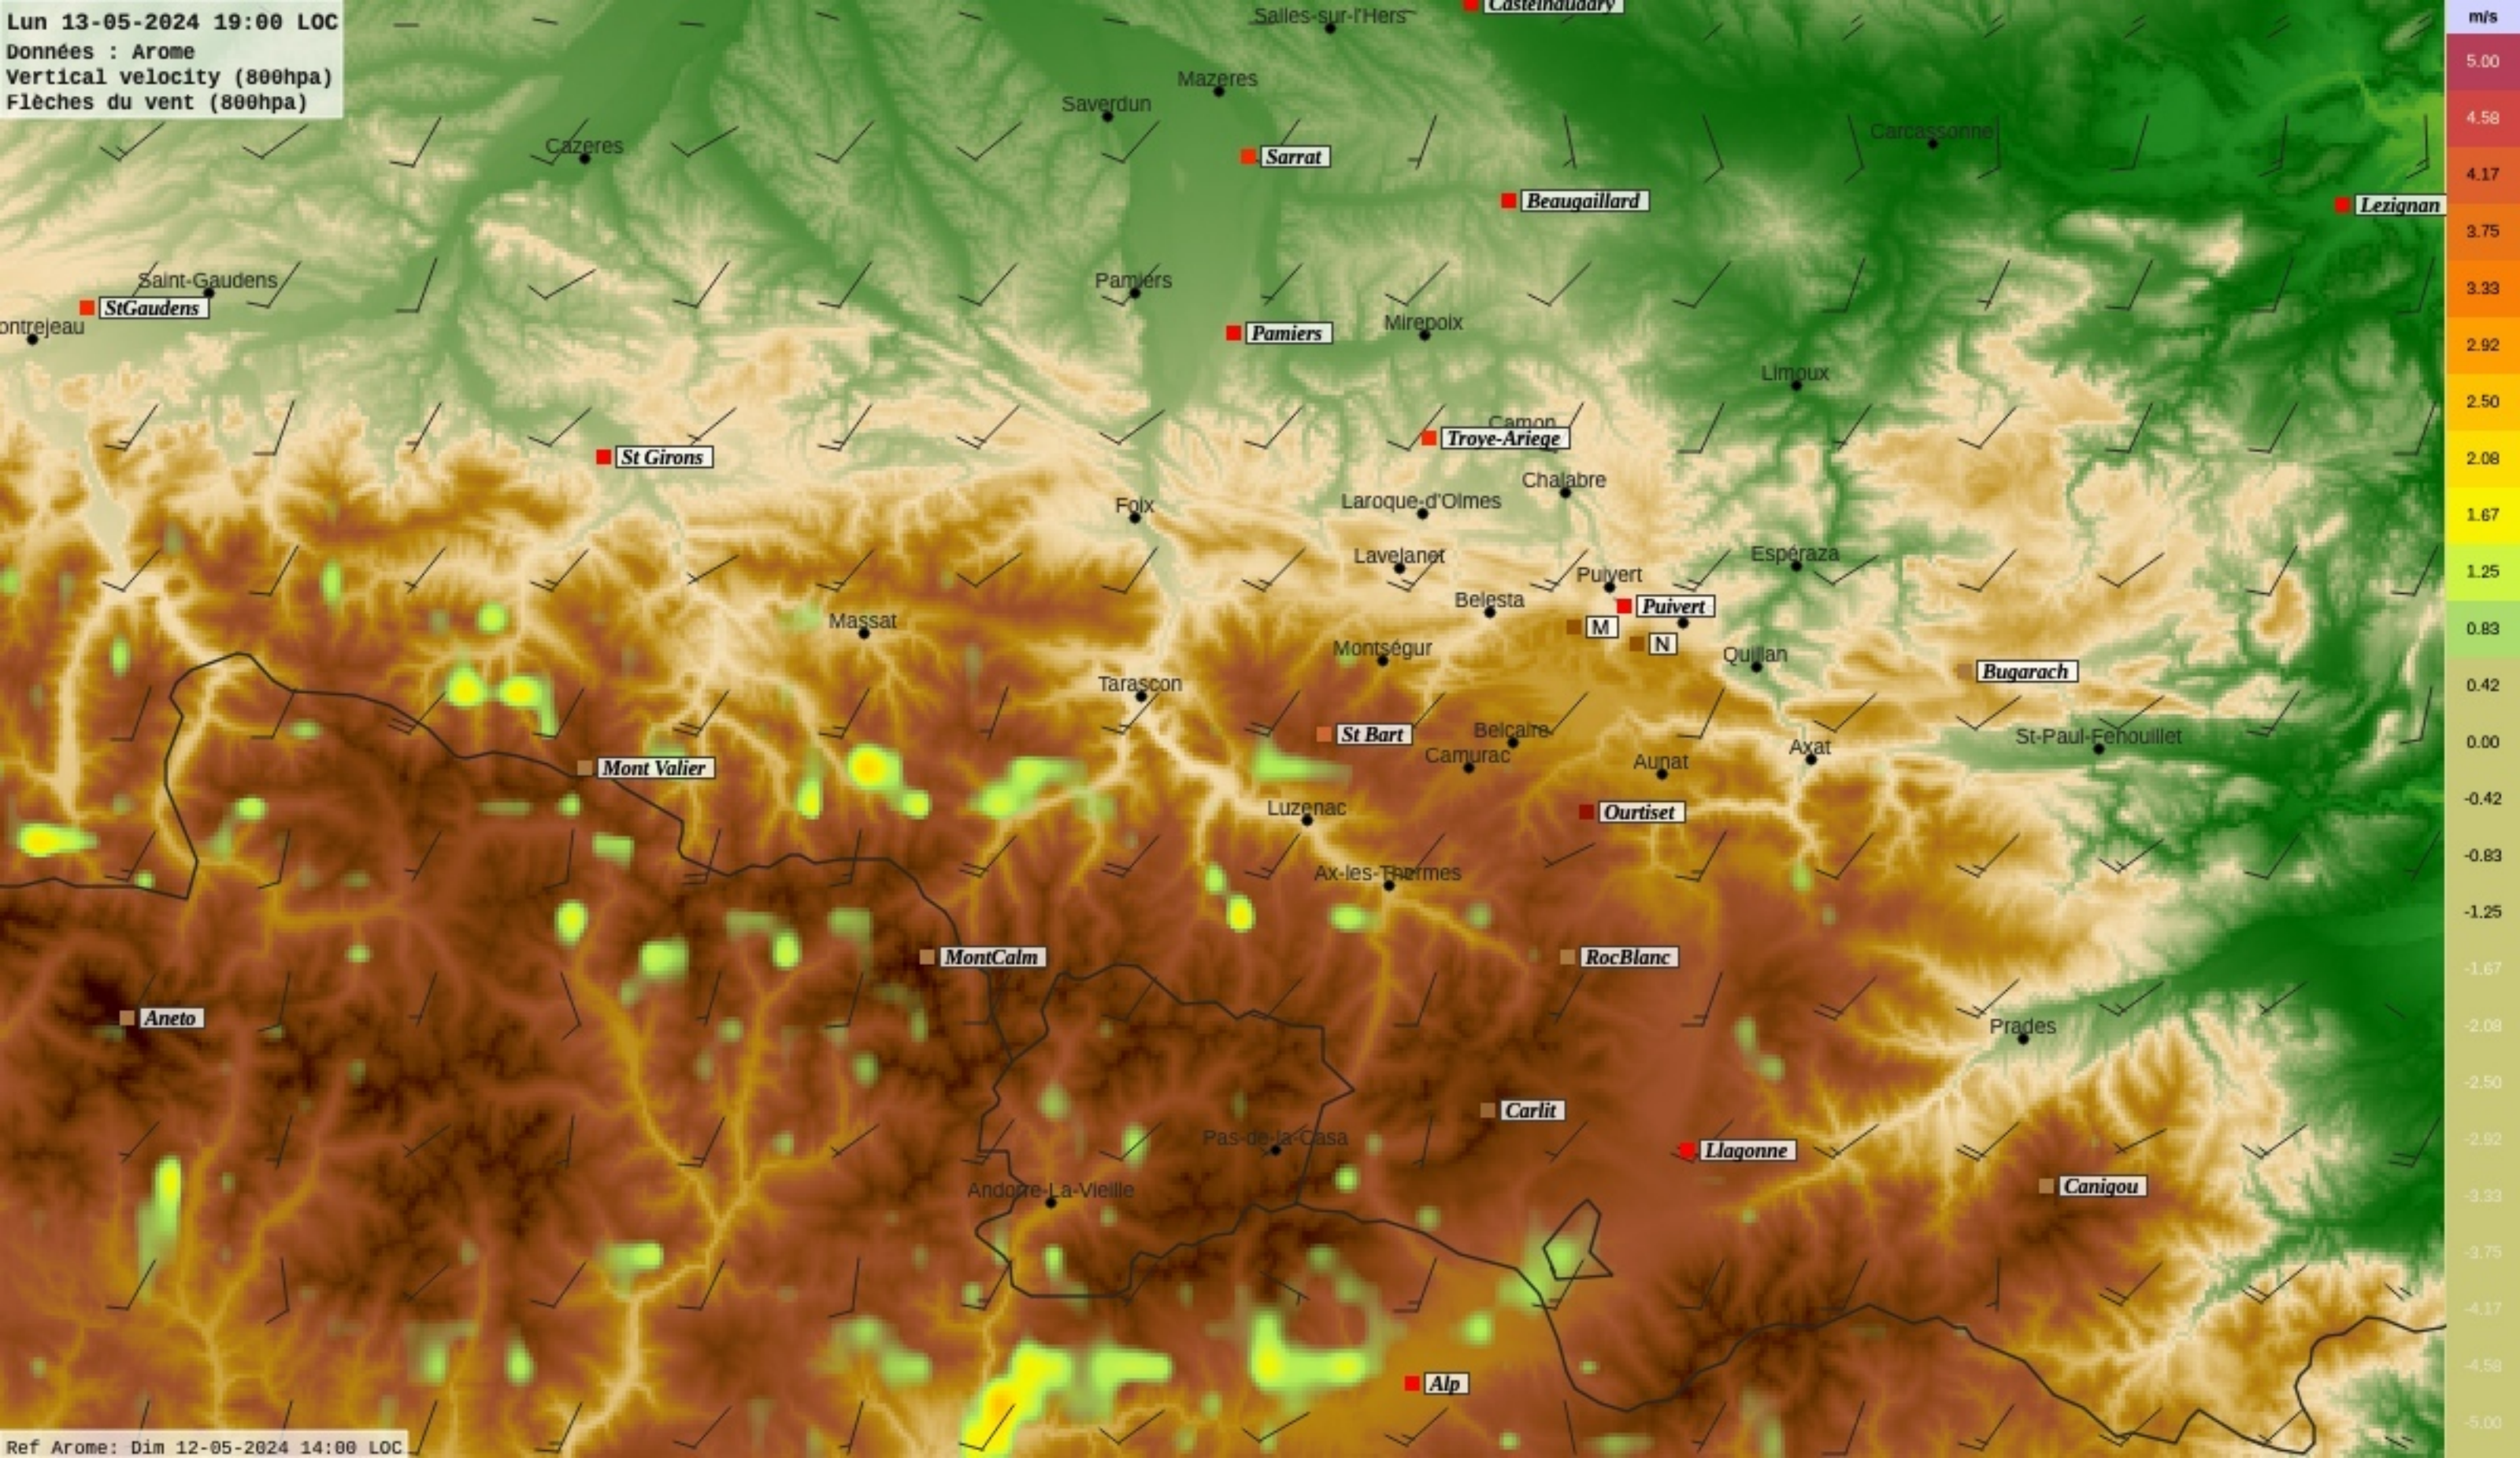

Lun 13-05-2024 19:00 LOC
Données : Arome
Vertical velocity (800hpa)
Flèches du vent (800hpa)

Ref Arome: Dim 12-05-2024 14:00 LOC