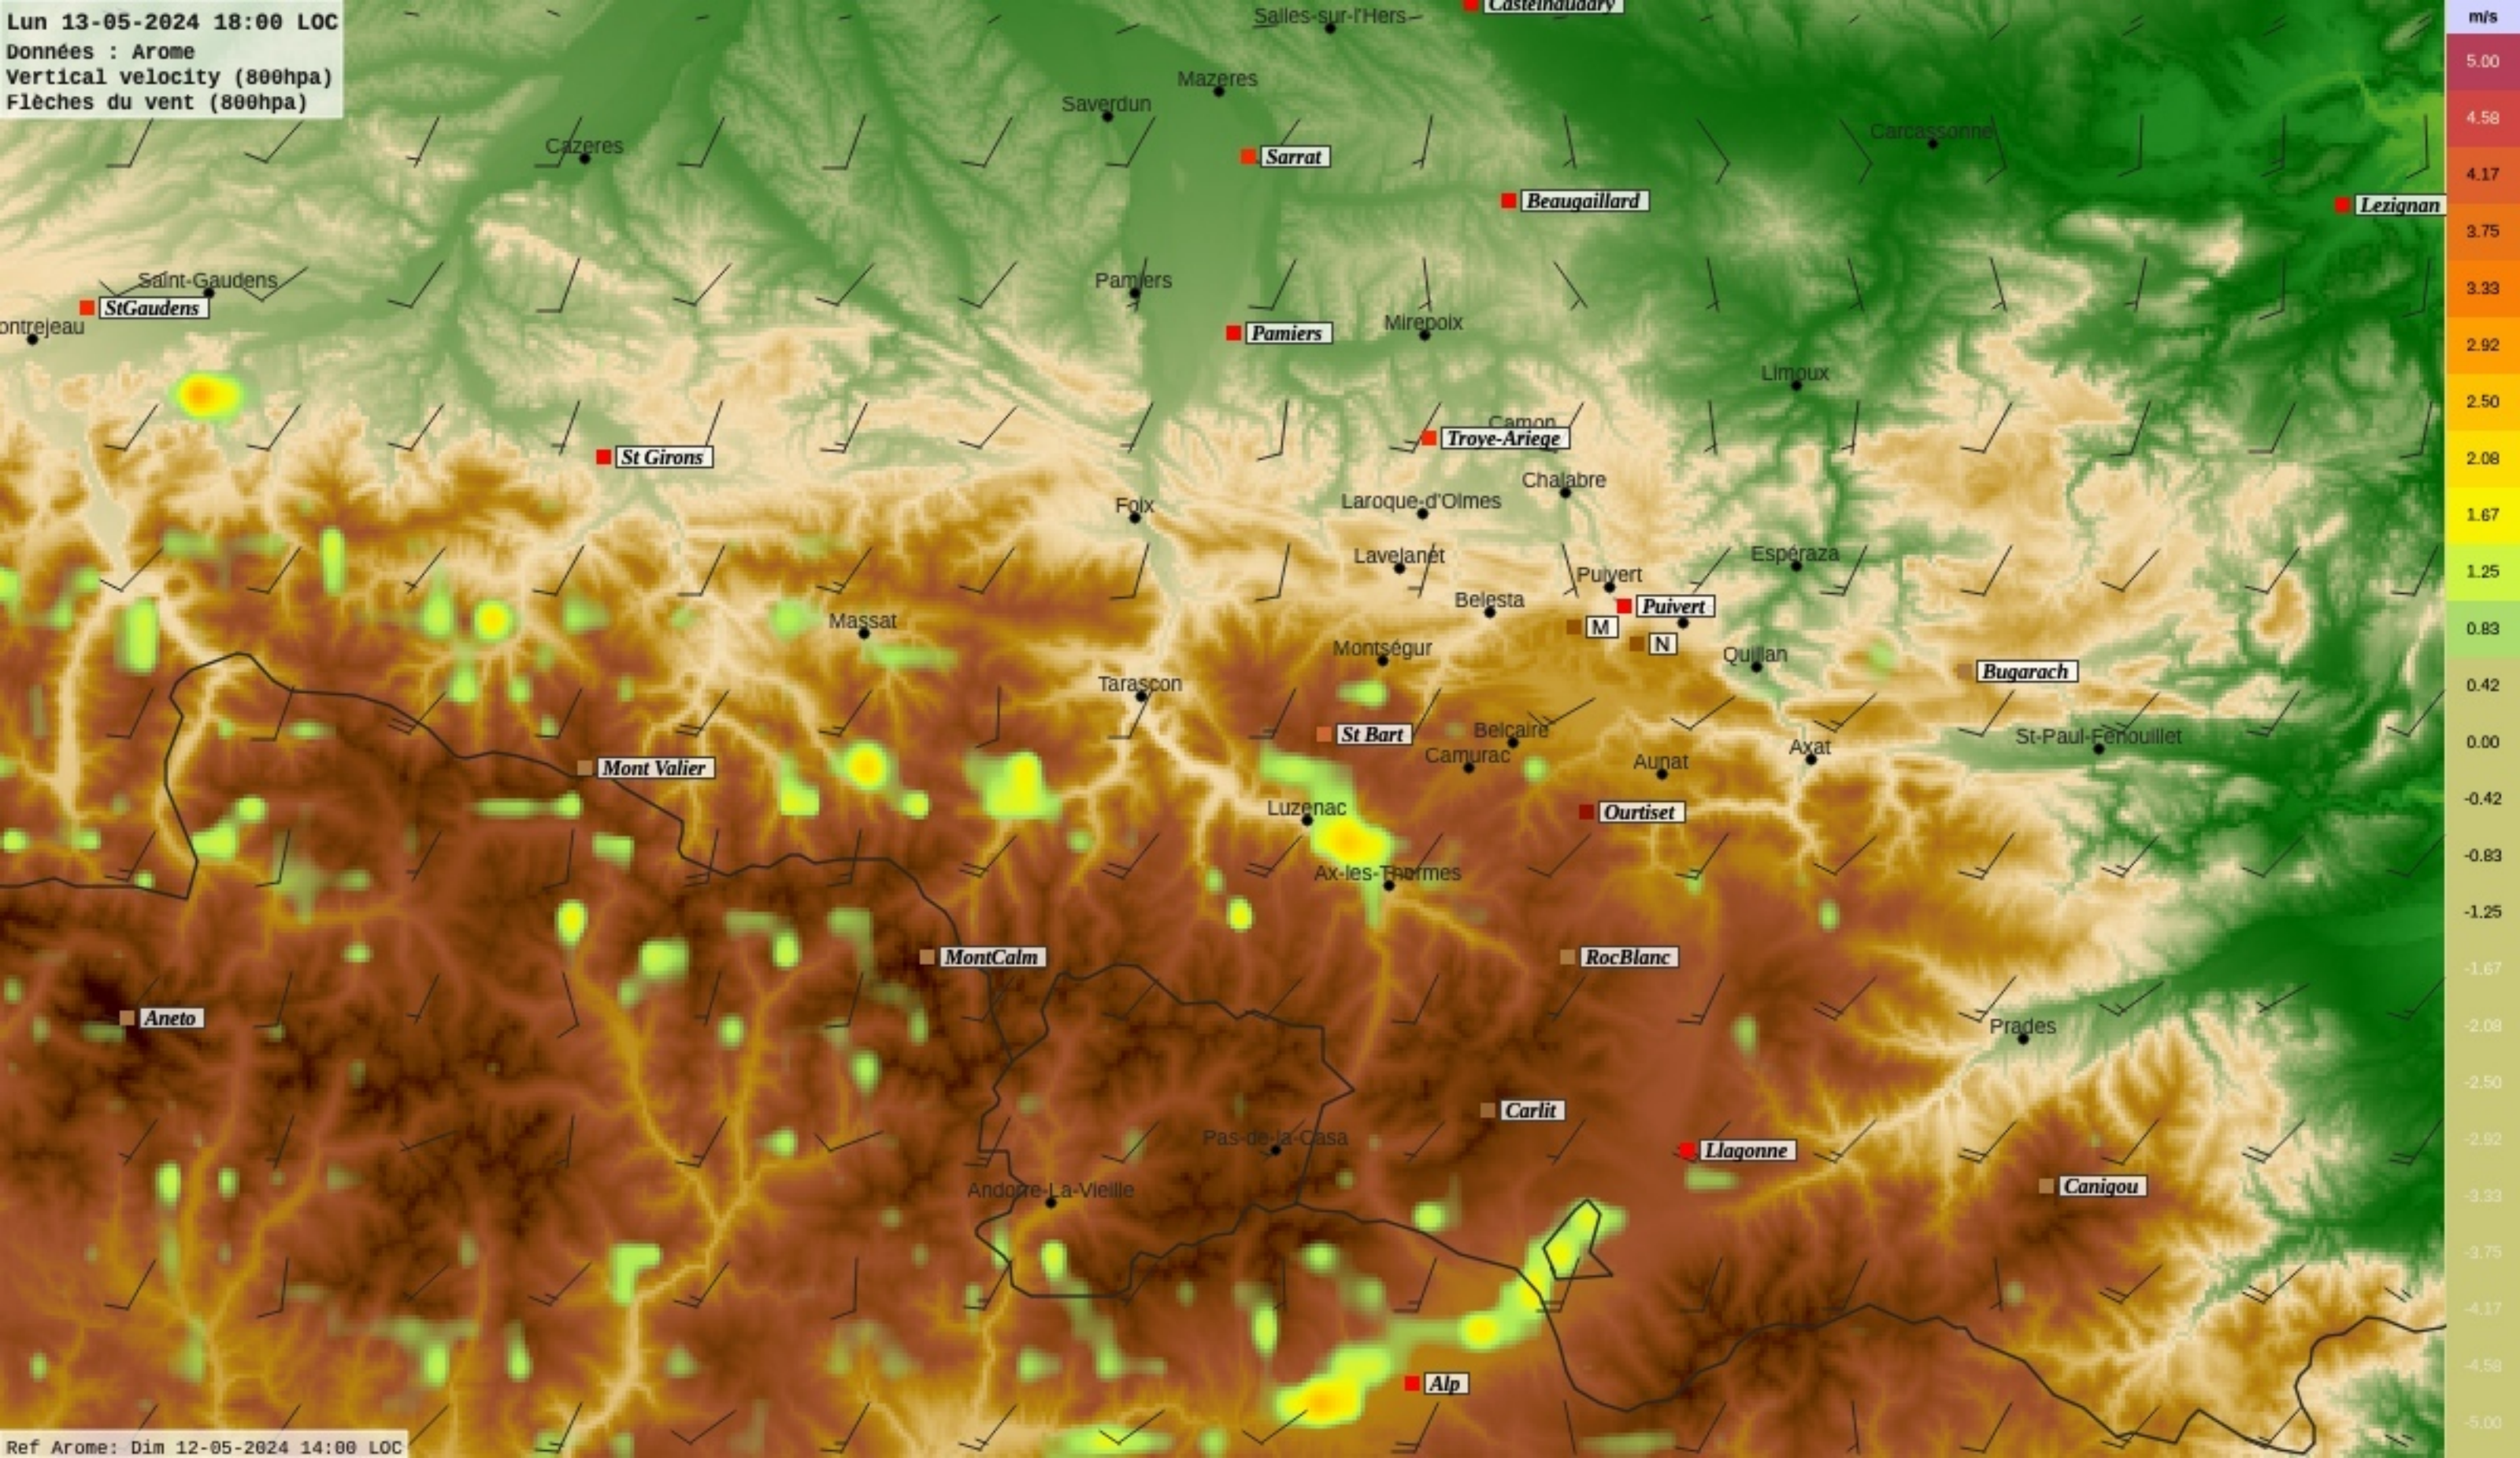

Lun 13-05-2024 18:00 LOC
Données : Arome
Vertical velocity (800hpa)
Flèches du vent (800hpa)

Ref Arome: Dim 12-05-2024 14:00 LOC