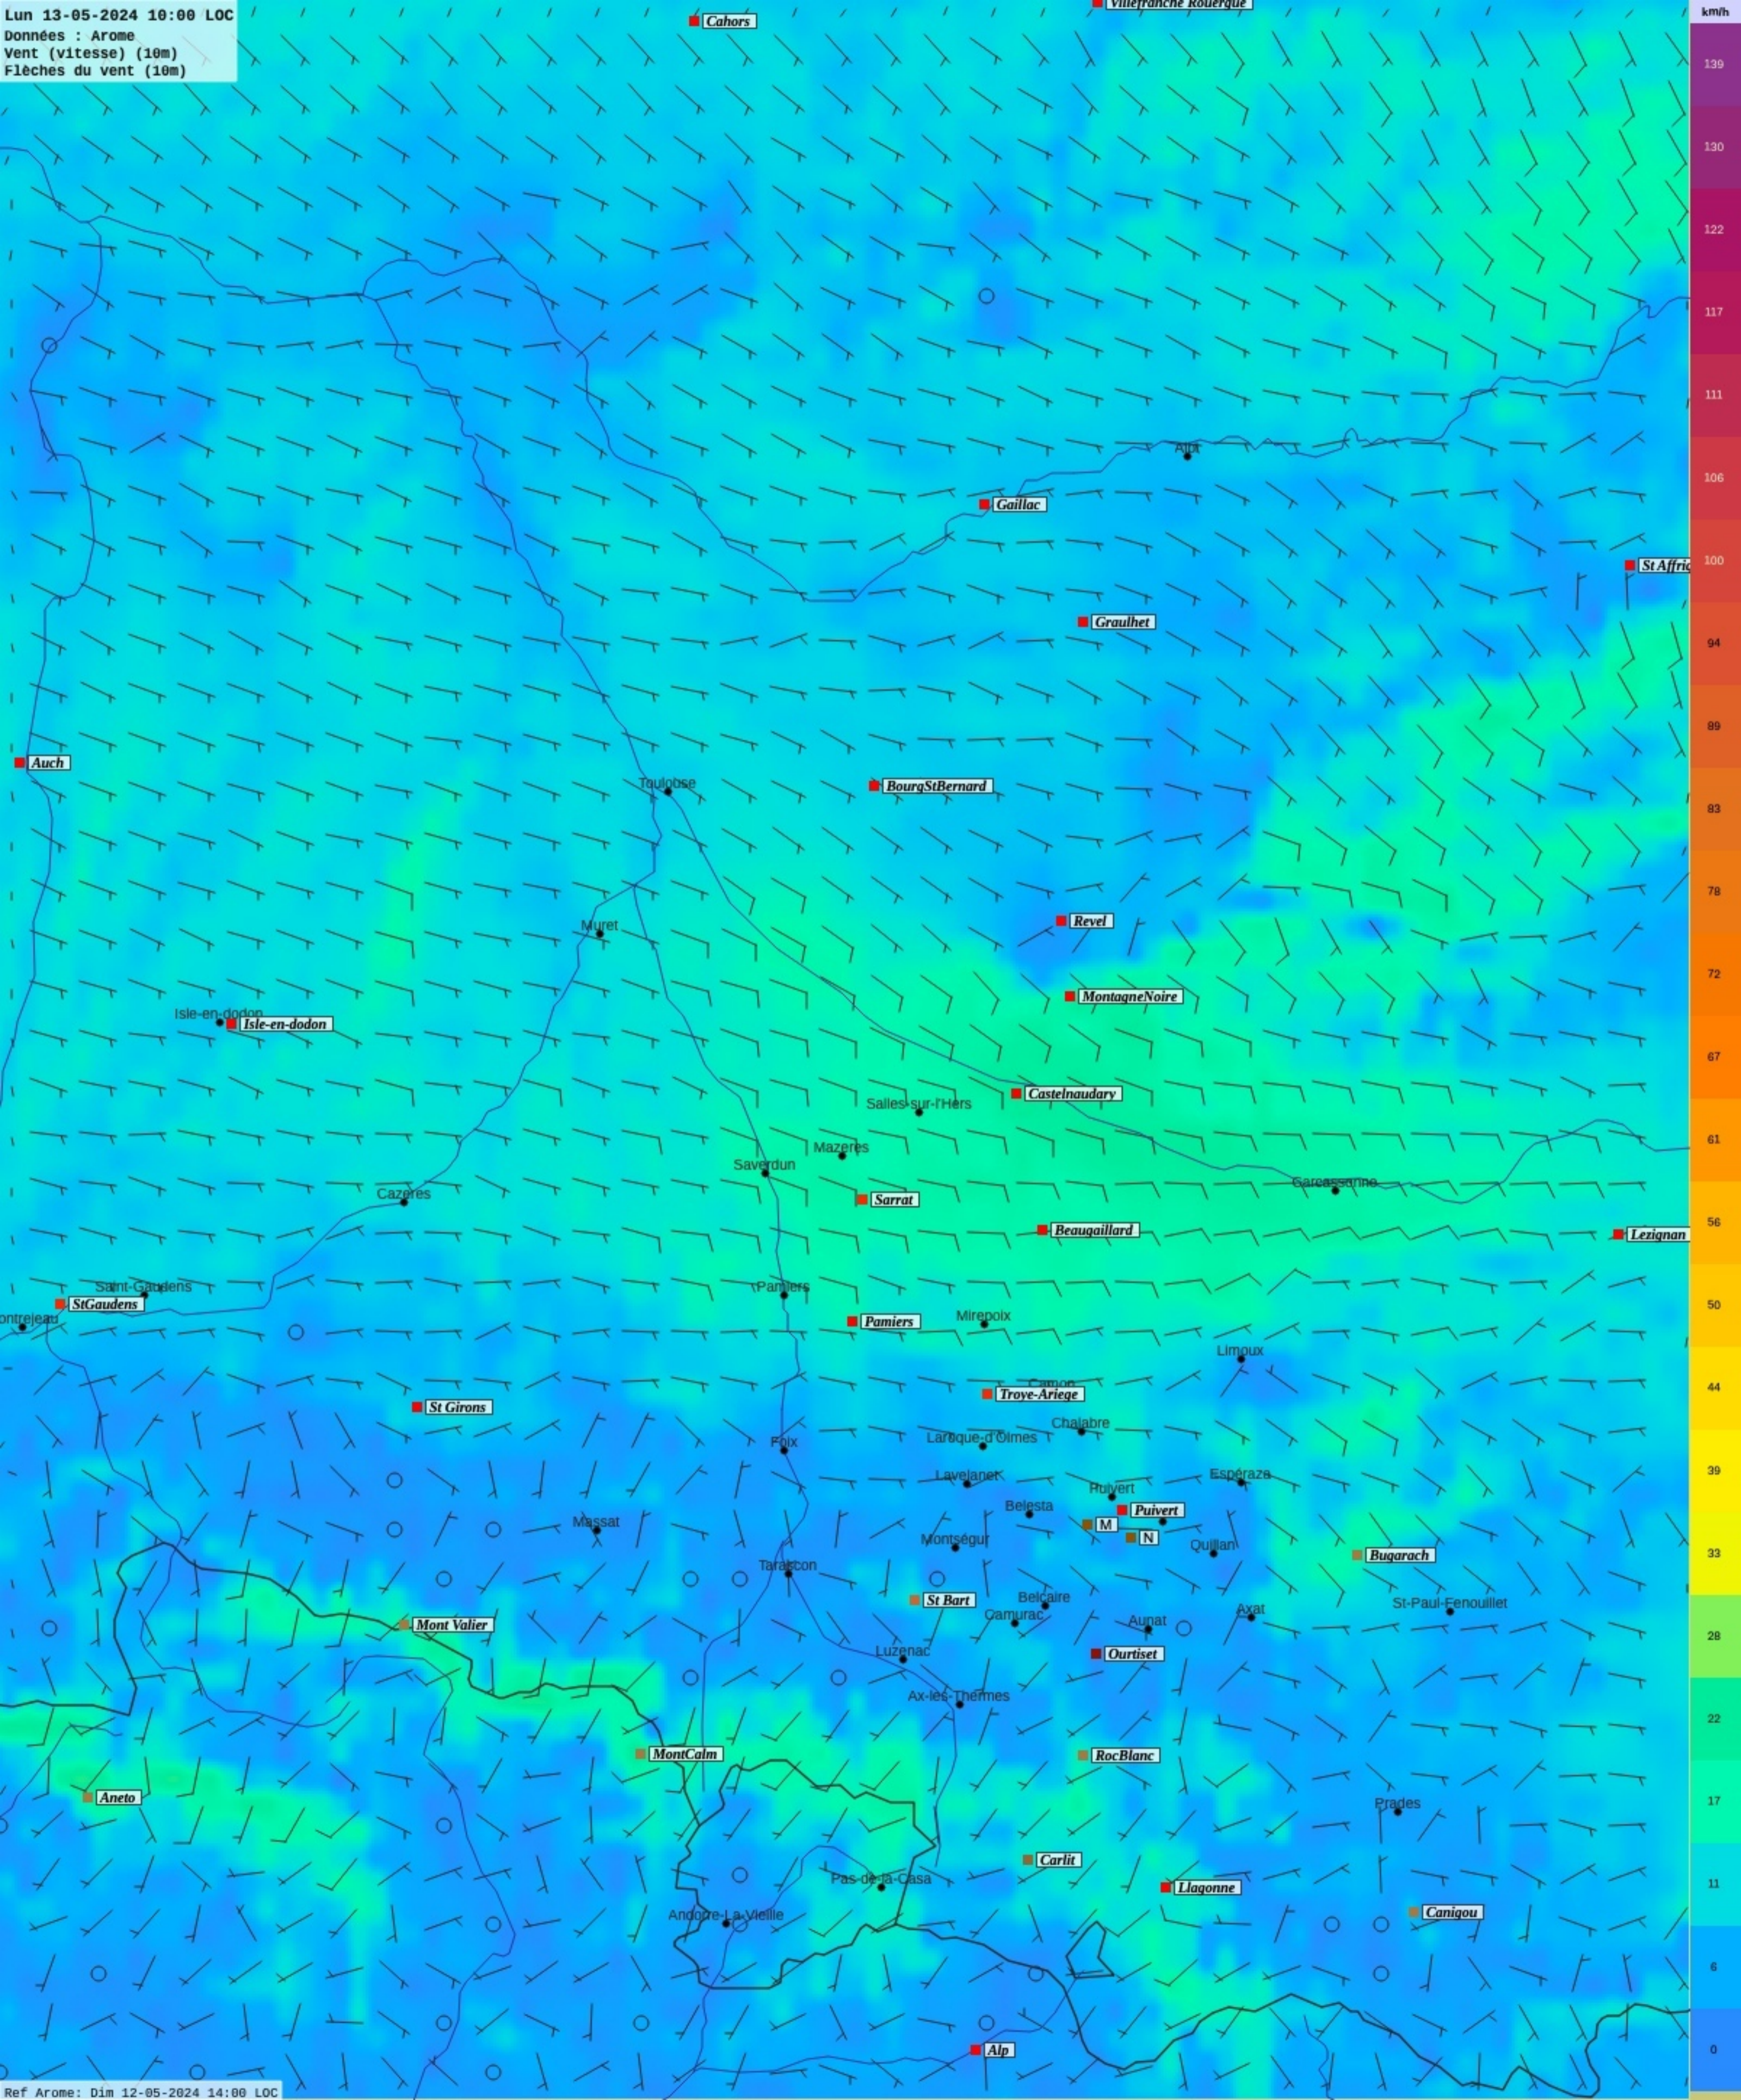

Lun 13-05-2024 10:00 LOC

Données : Arome
Vent (vitesse) (10m)
Flèches du vent (10m)

Lun 13-05-2024 11:00 LOC
Données : Arome
Vent (vitesse) (10m)
Flèches du vent (10m)

Ref Arome: Dim 12-05-2024 14:00 LOC