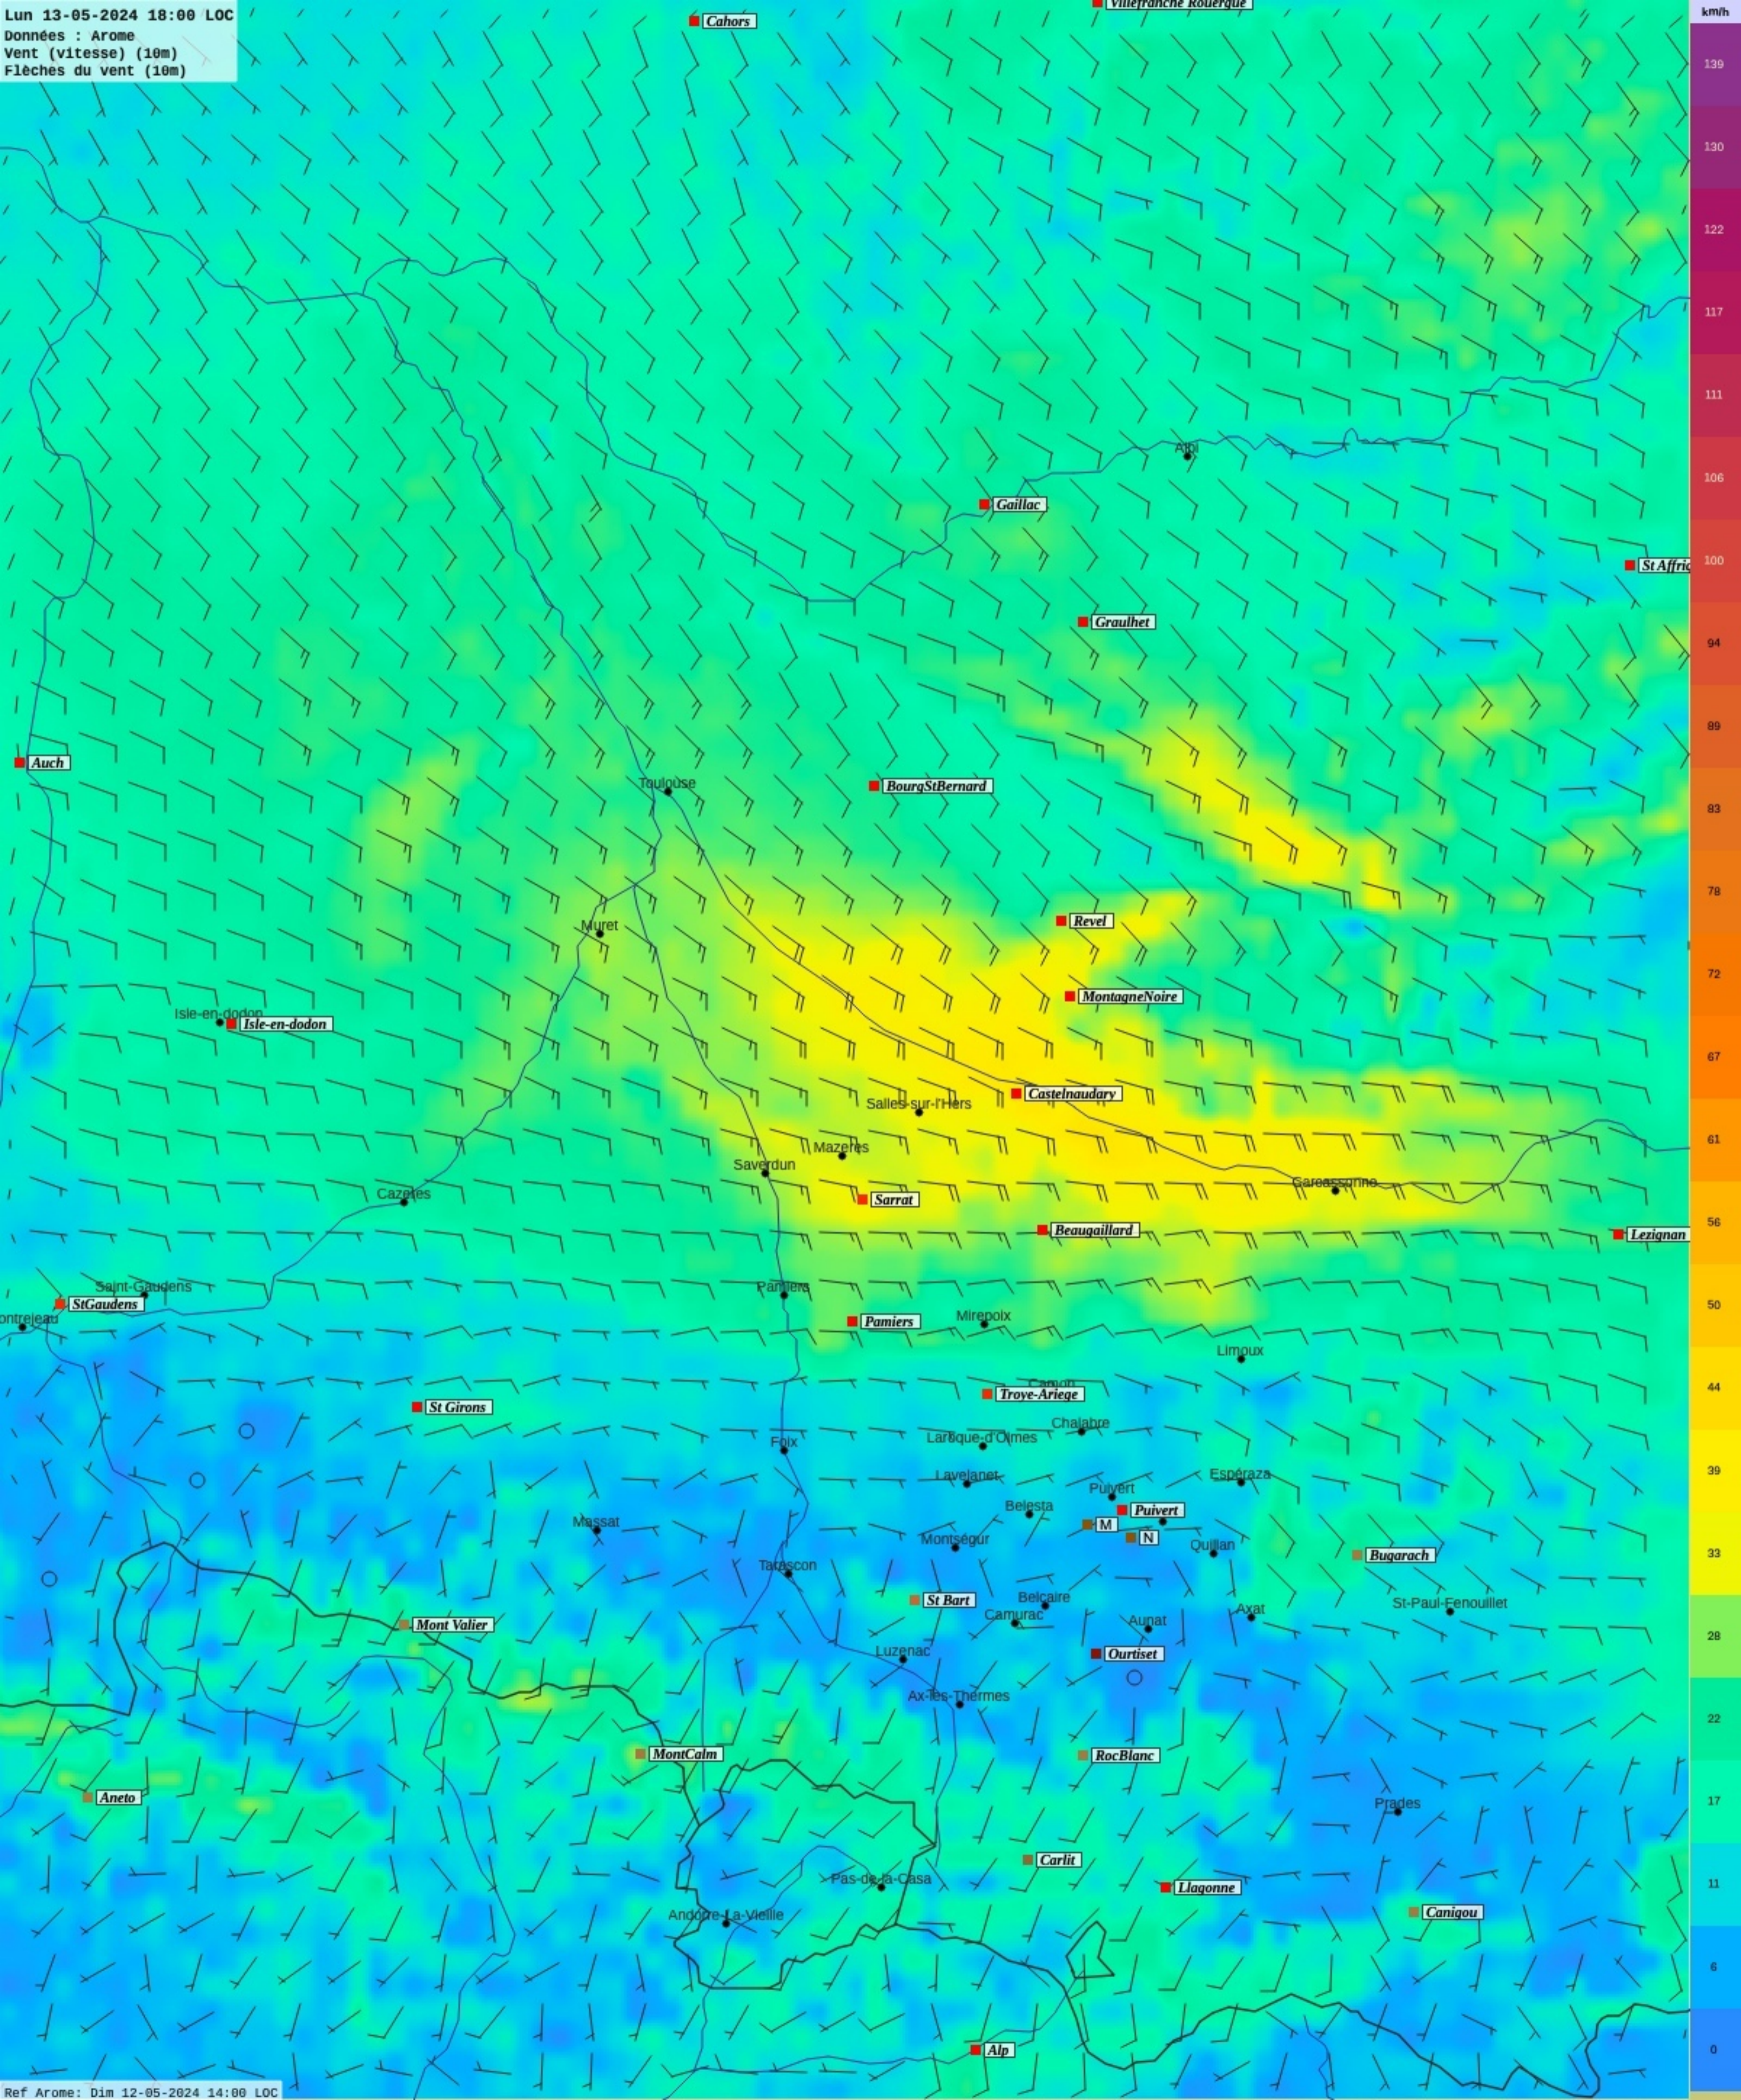

Lun 13-05-2024 18:00 LOC
Données : Arome
Vent (vitesse) (10m)
Flèches du vent (10m)