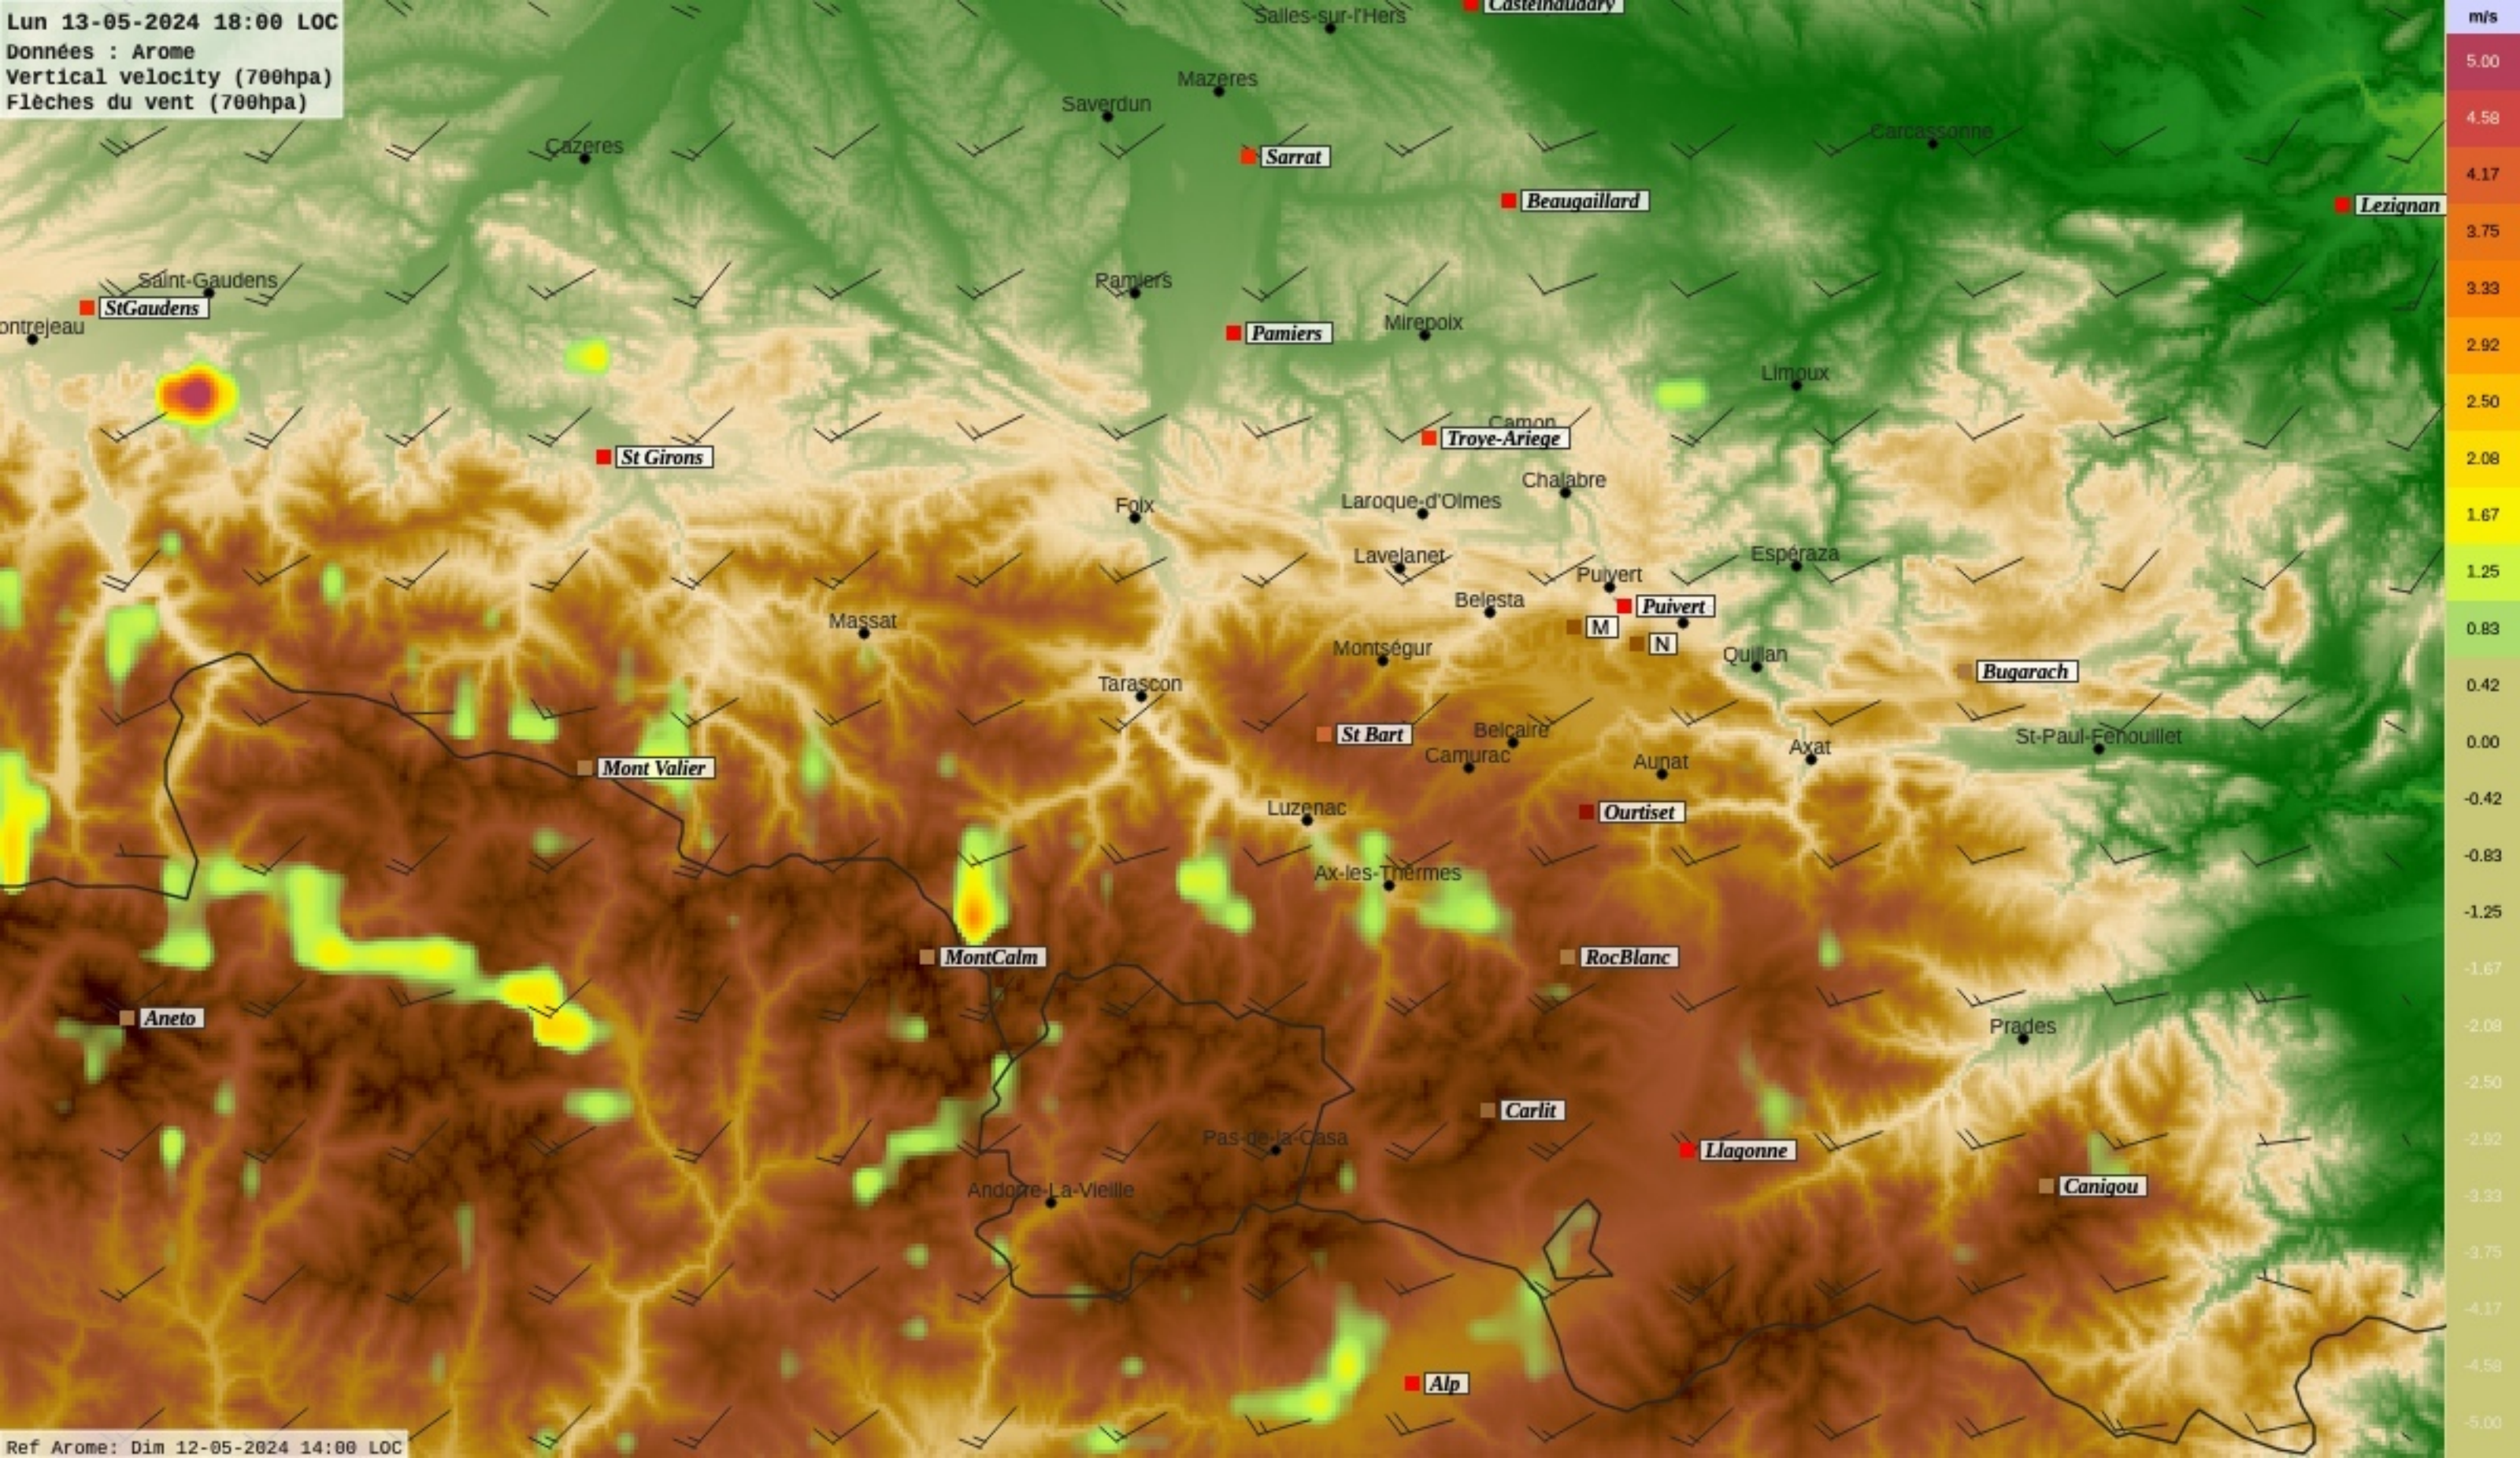

Lun 13-05-2024 18:00 LOC
Données : Arome
Vertical velocity (700hpa)
Flèches du vent (700hpa)

Ref Arome: Dim 12-05-2024 14:00 LOC