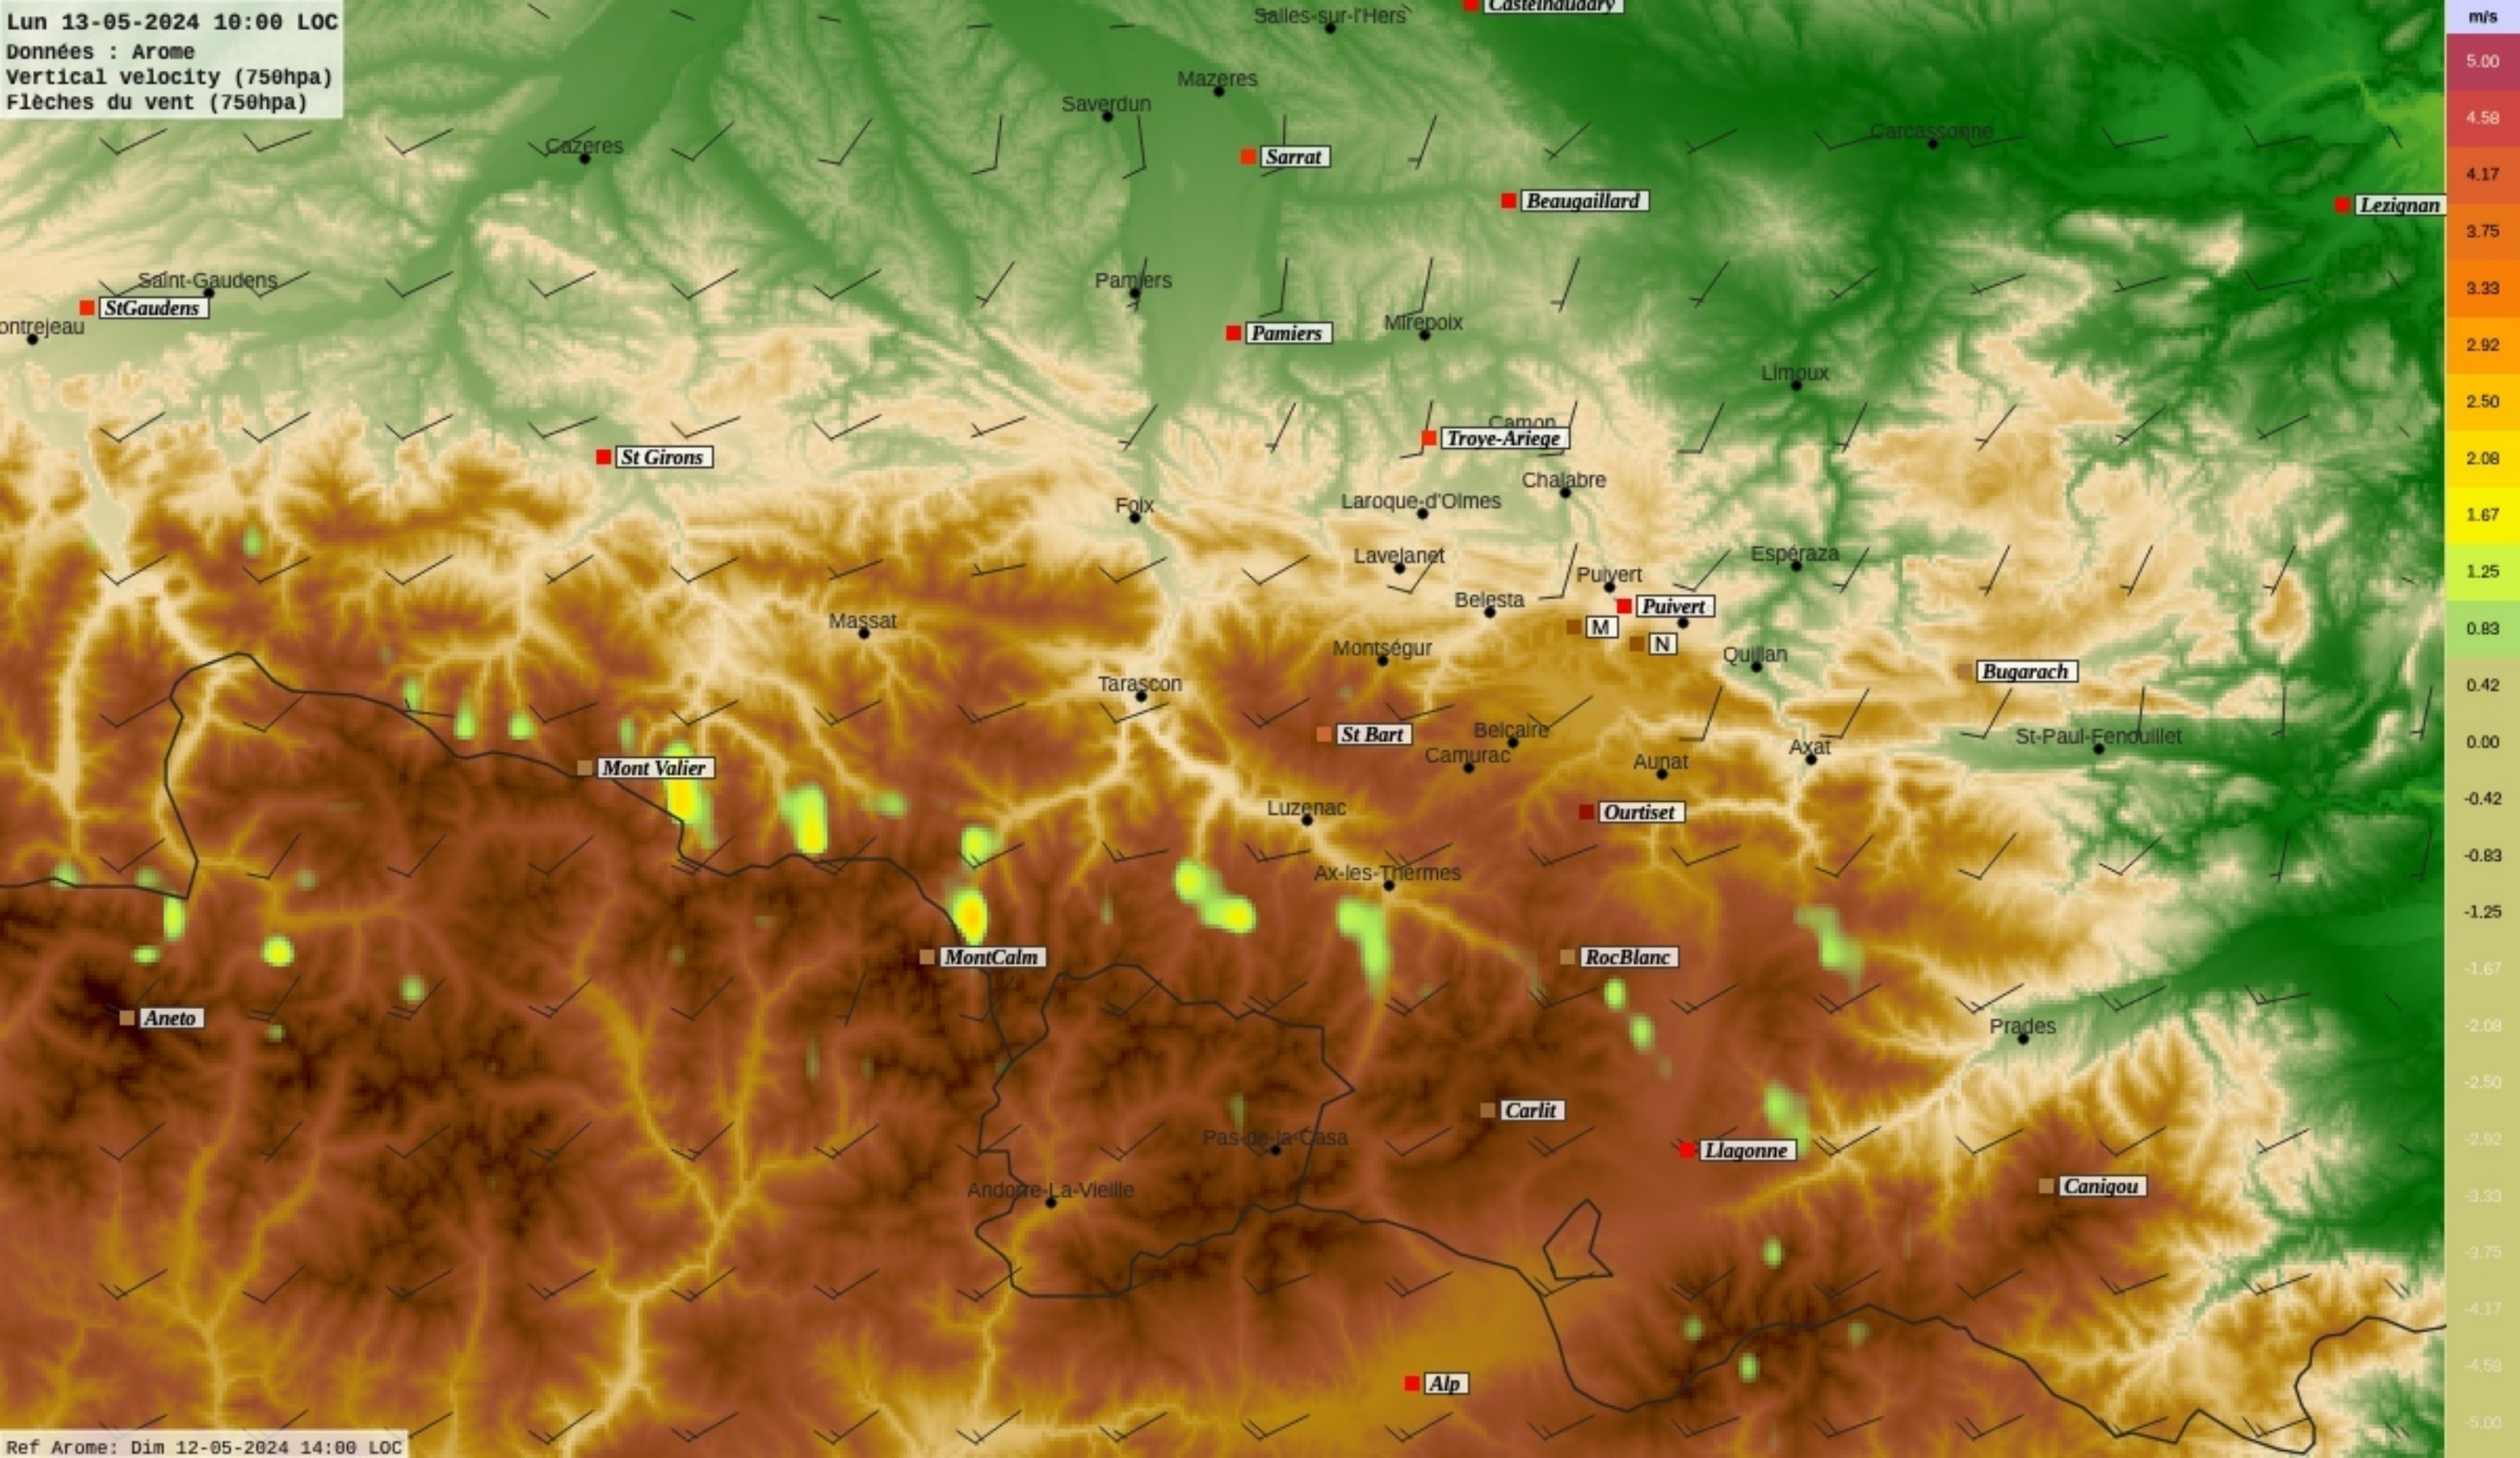

Lun 13-05-2024 10:00 LOC
Données : Arome
Vertical velocity (750hpa)
Flèches du vent (750hpa)

Ref Arome: Dim 12-05-2024 14:00 LOC