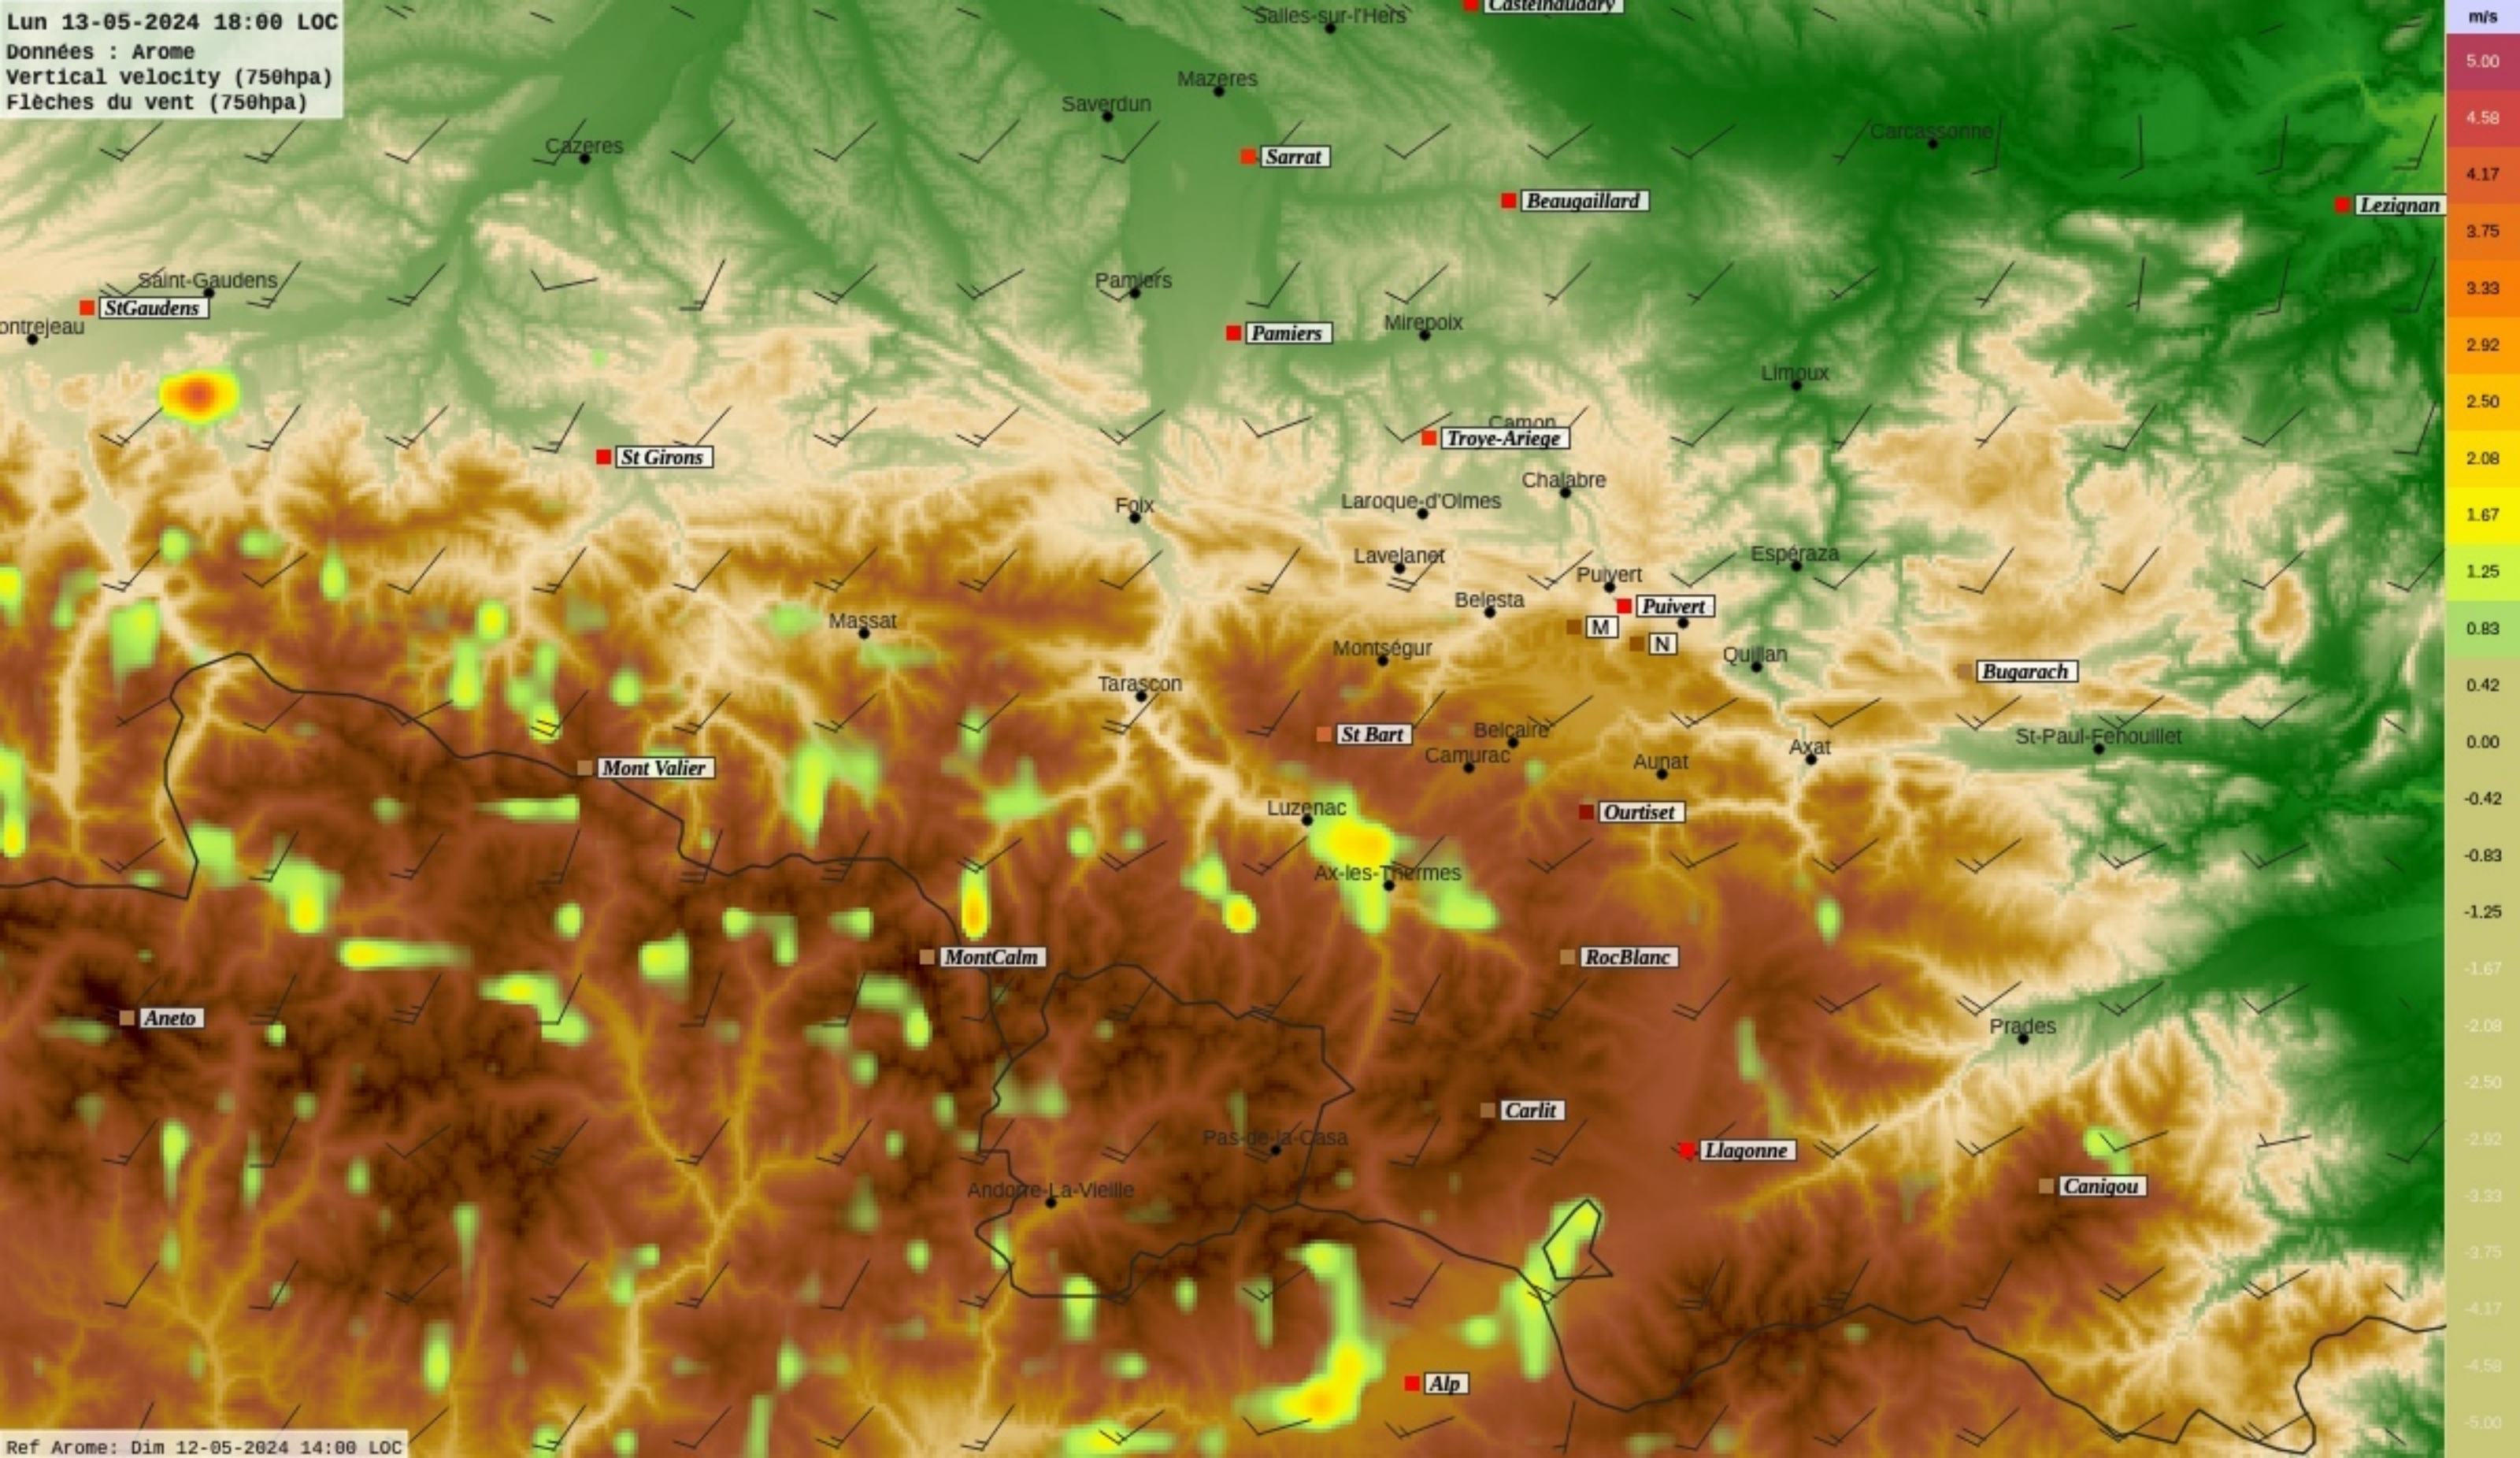

Lun 13-05-2024 18:00 LOC
Données : Arome
Vertical velocity (750hpa)
Flèches du vent (750hpa)