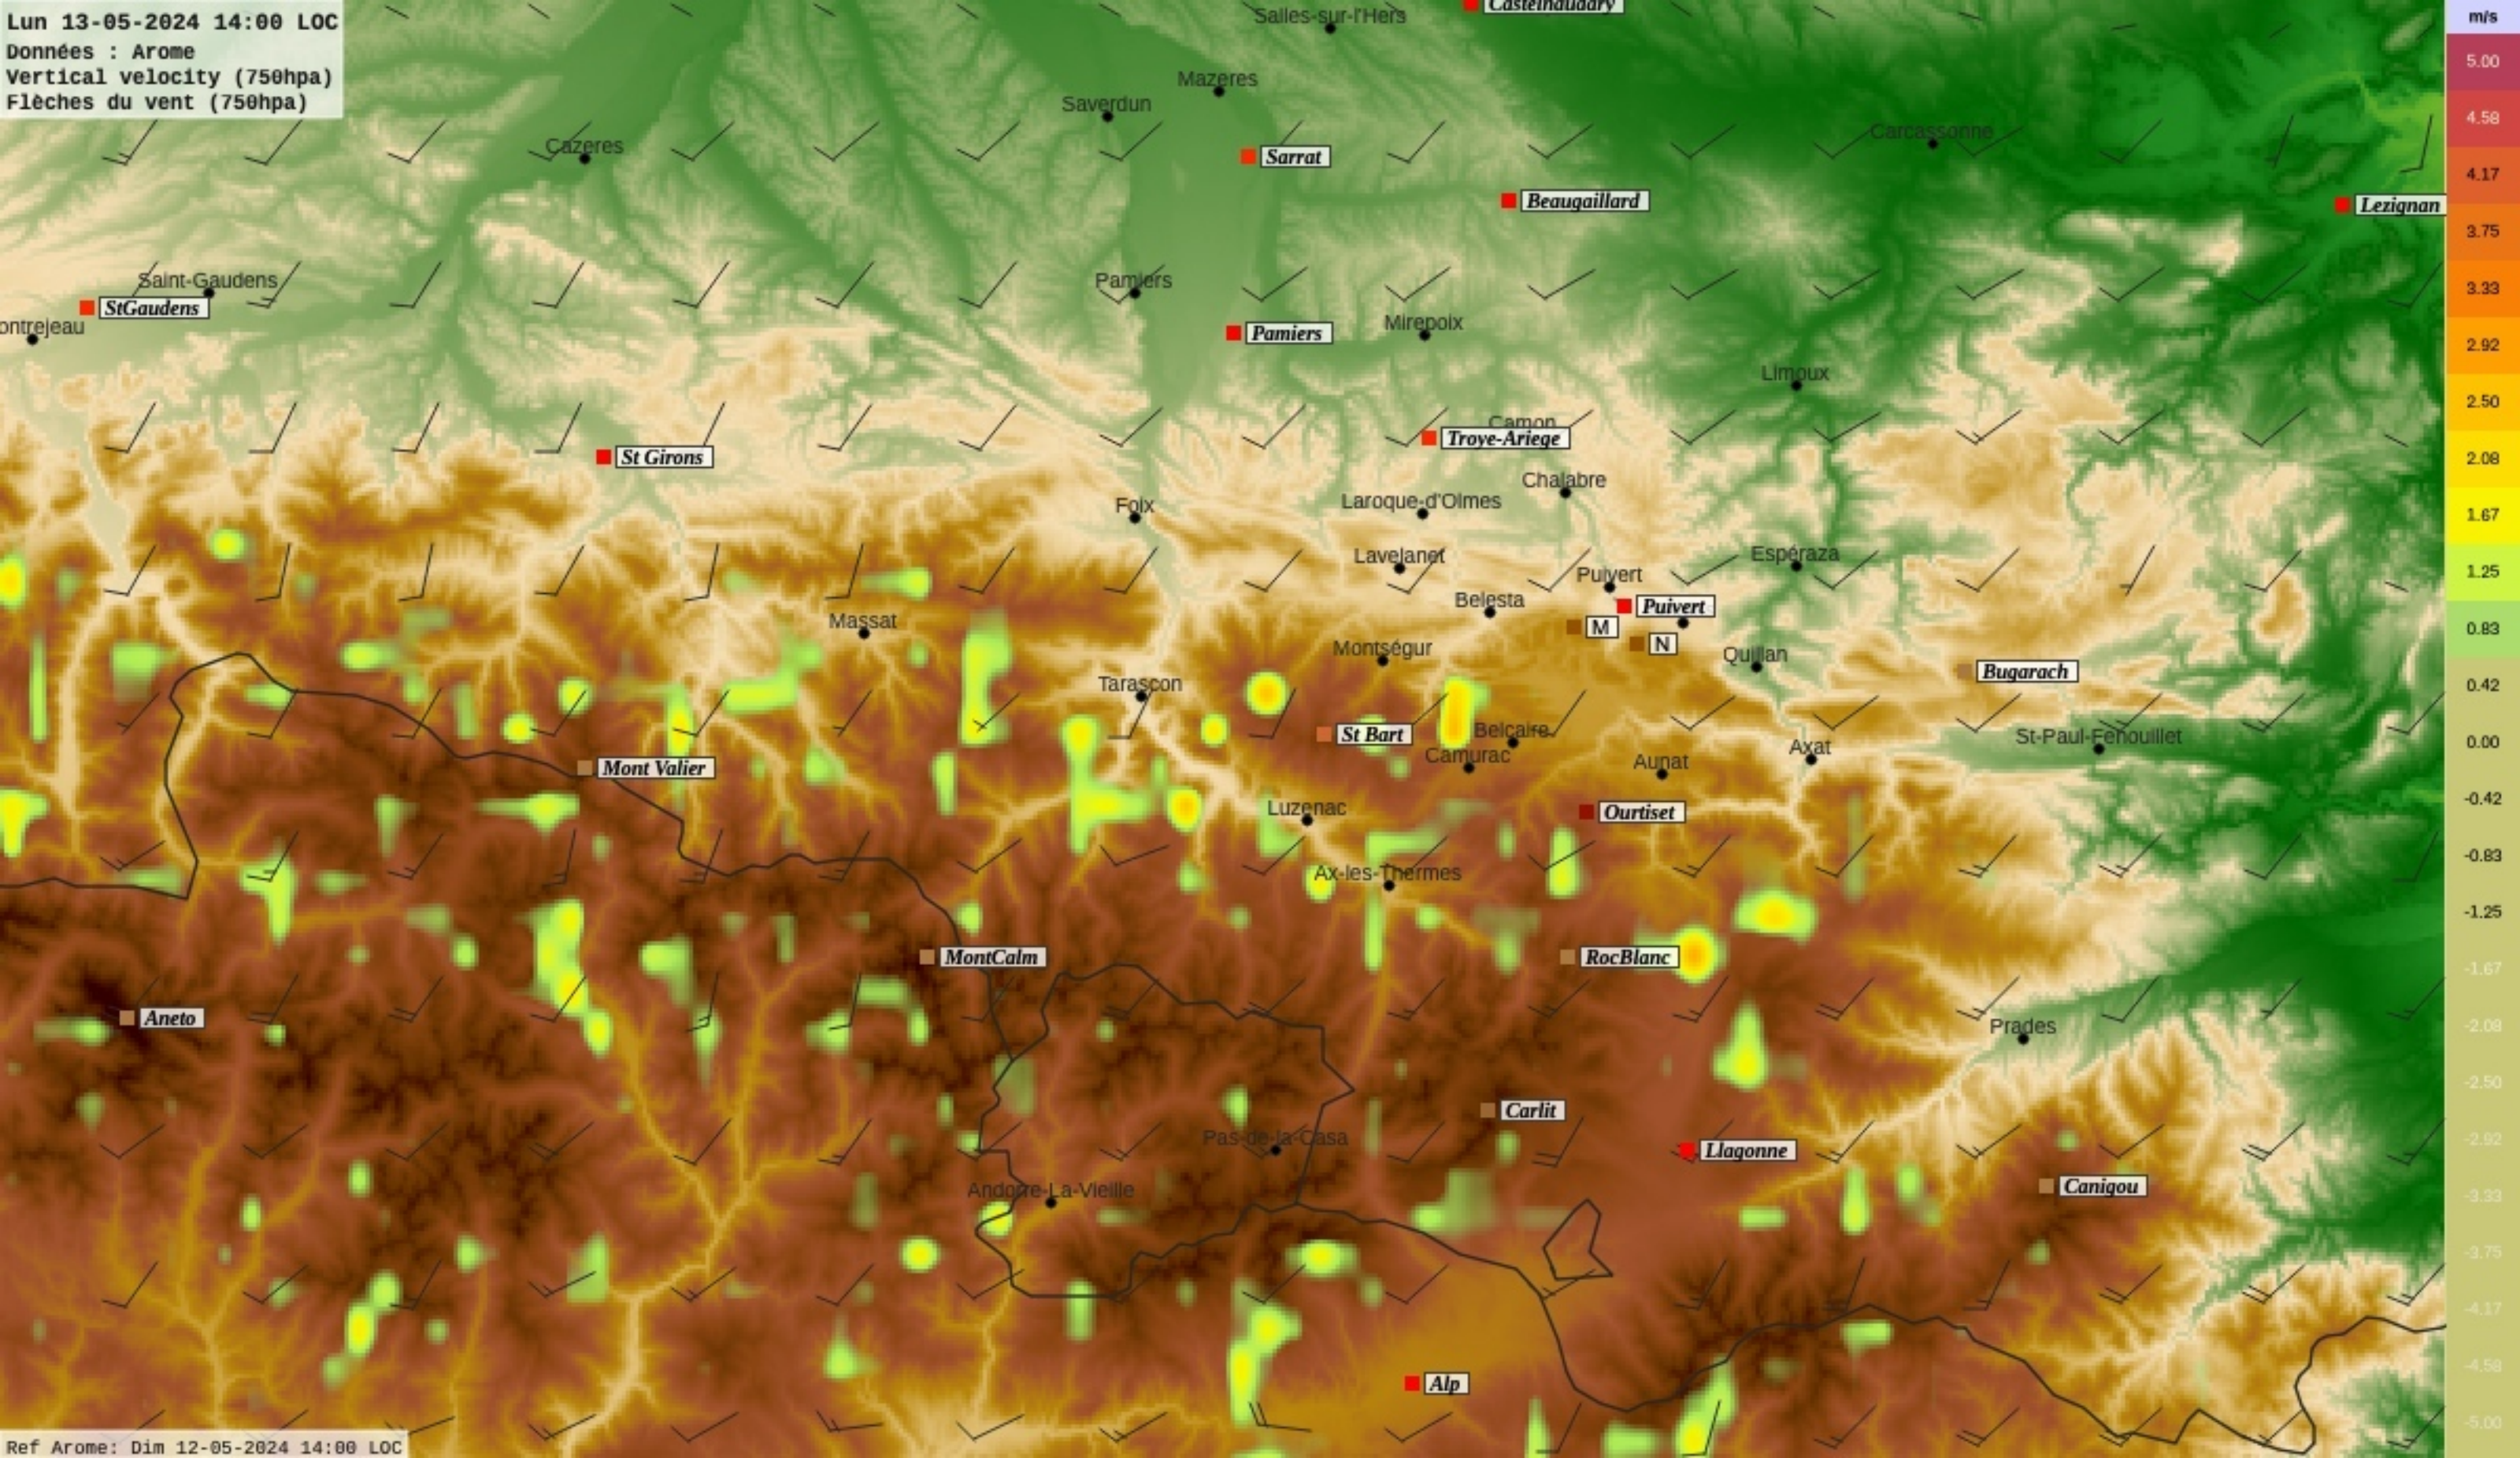

Lun 13-05-2024 14:00 LOC
Données : Arome
Vertical velocity (750hpa)
Flèches du vent (750hpa)

Ref Arome: Dim 12-05-2024 14:00 LOC