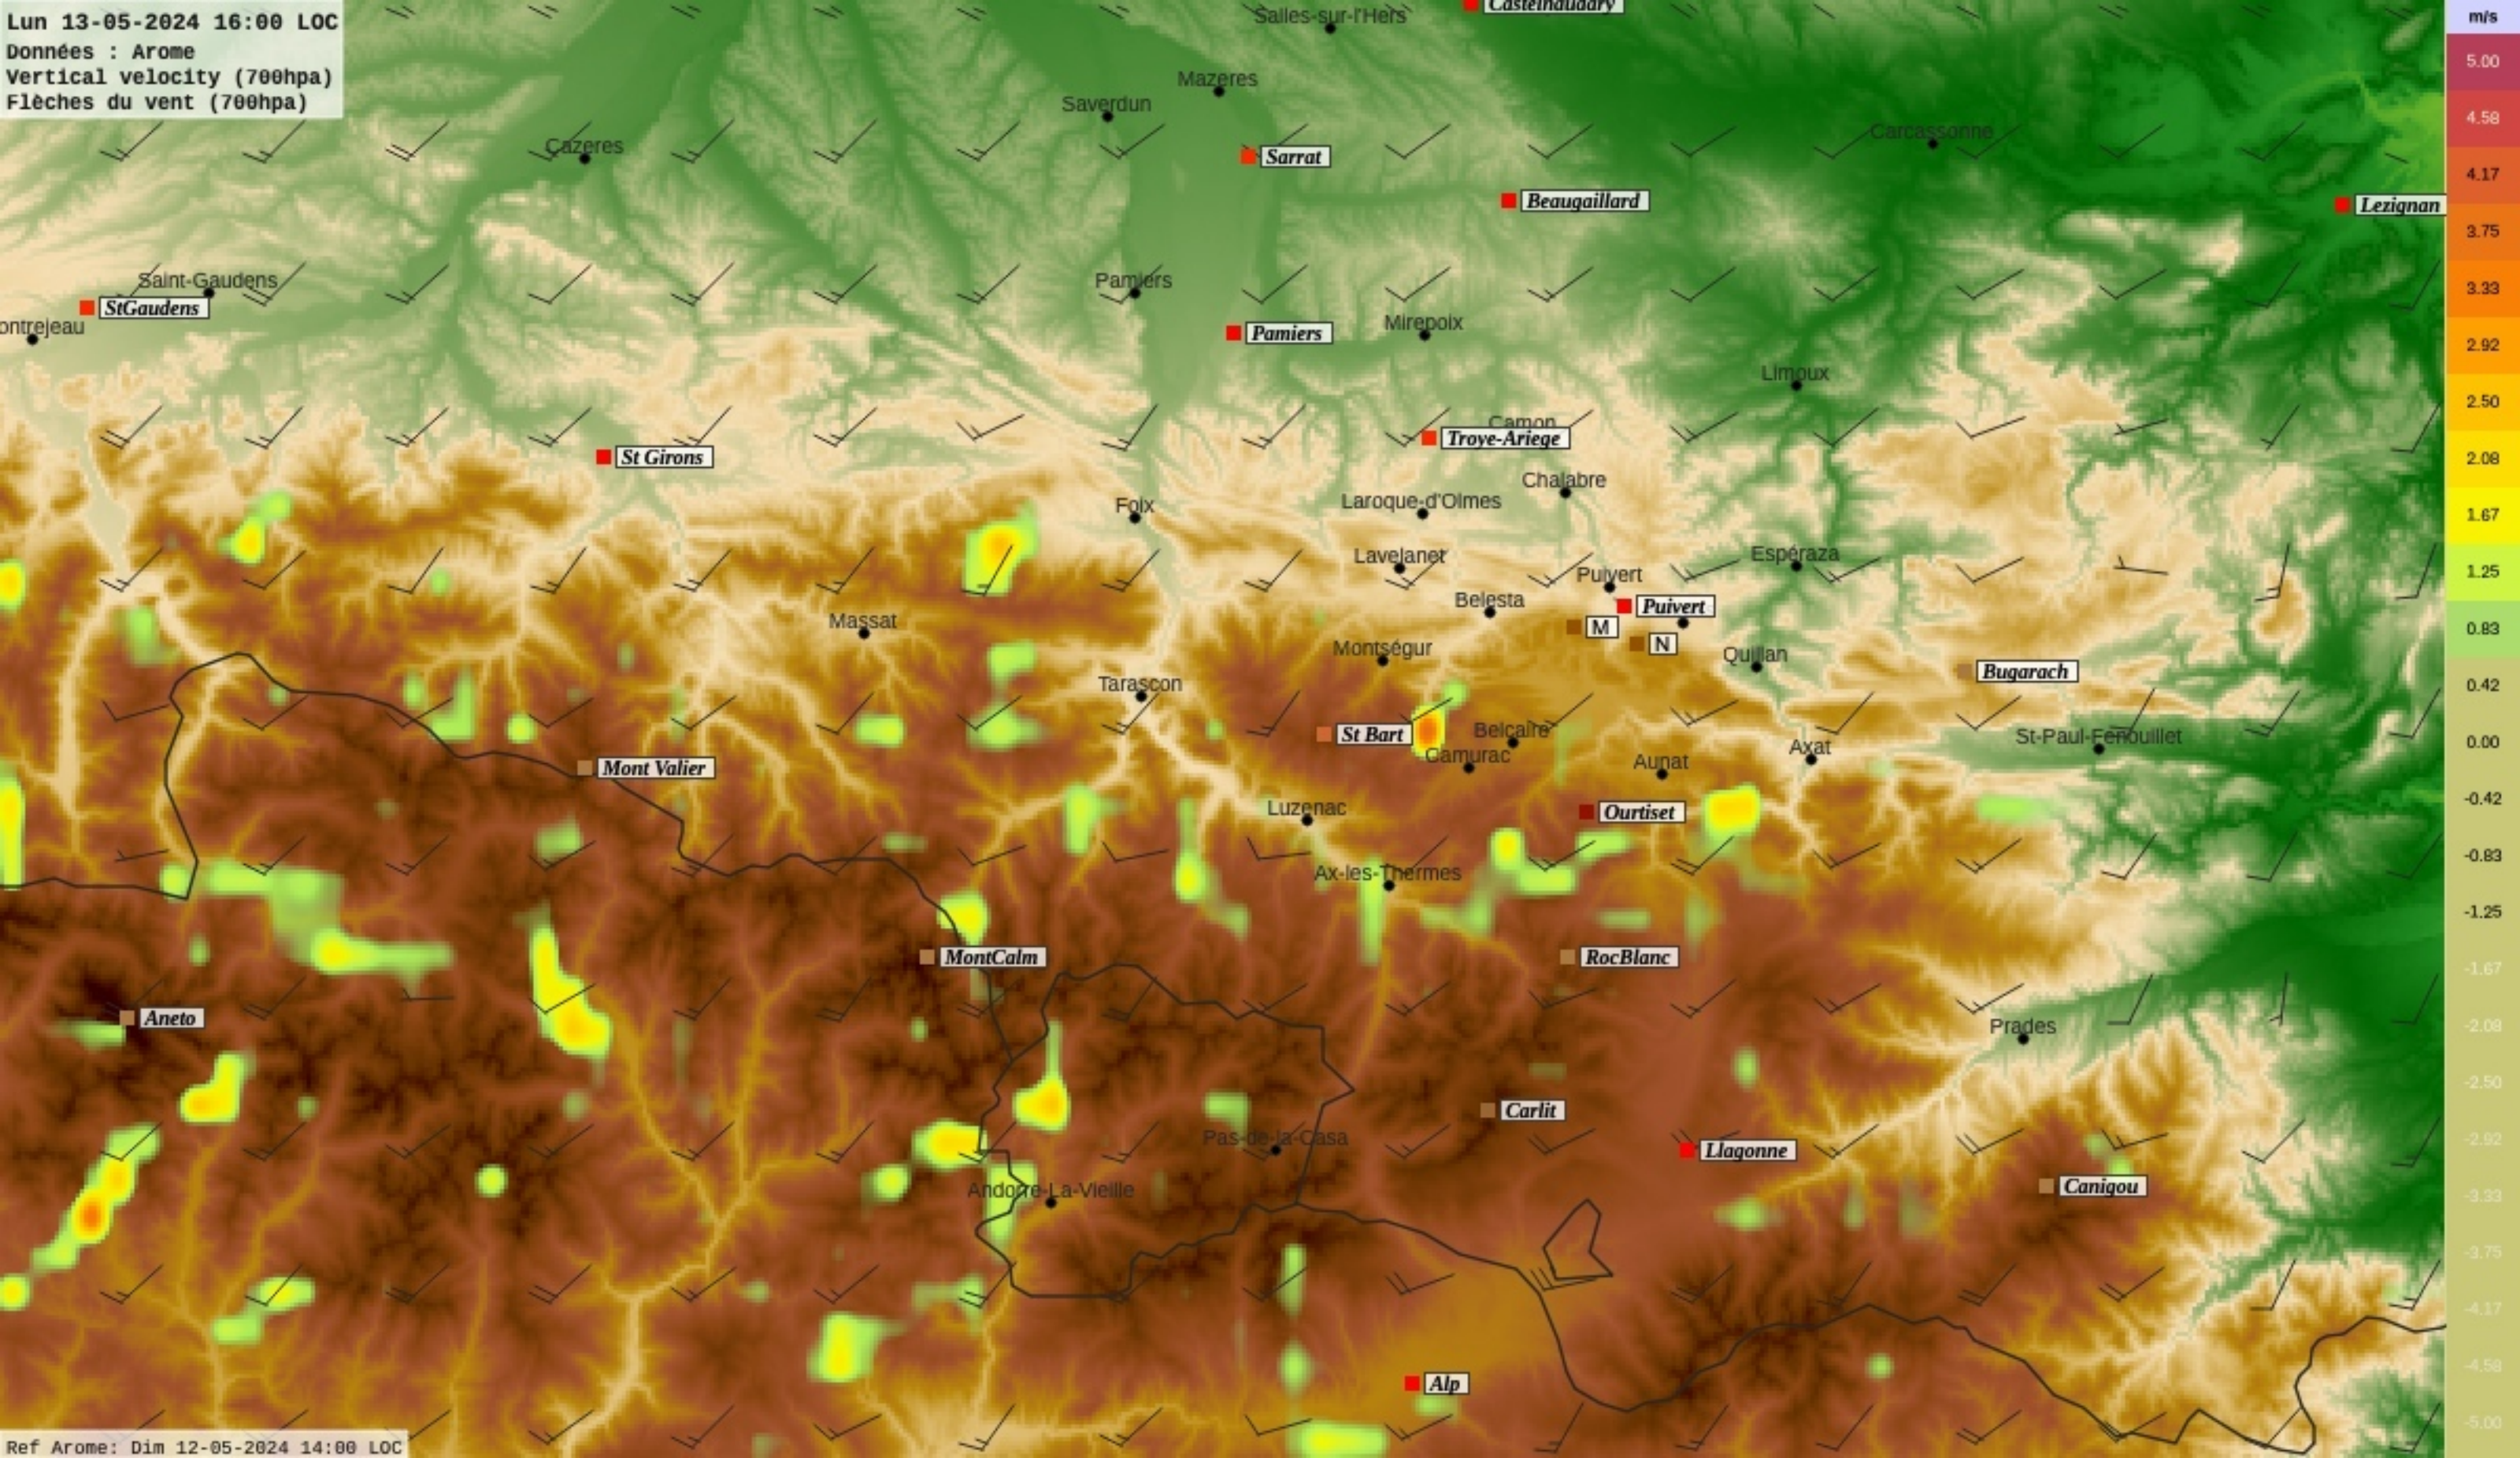

Lun 13-05-2024 16:00 LOC
Données : Arome
Vertical velocity (700hpa)
Flèches du vent (700hpa)

Ref Arome: Dim 12-05-2024 14:00 LOC