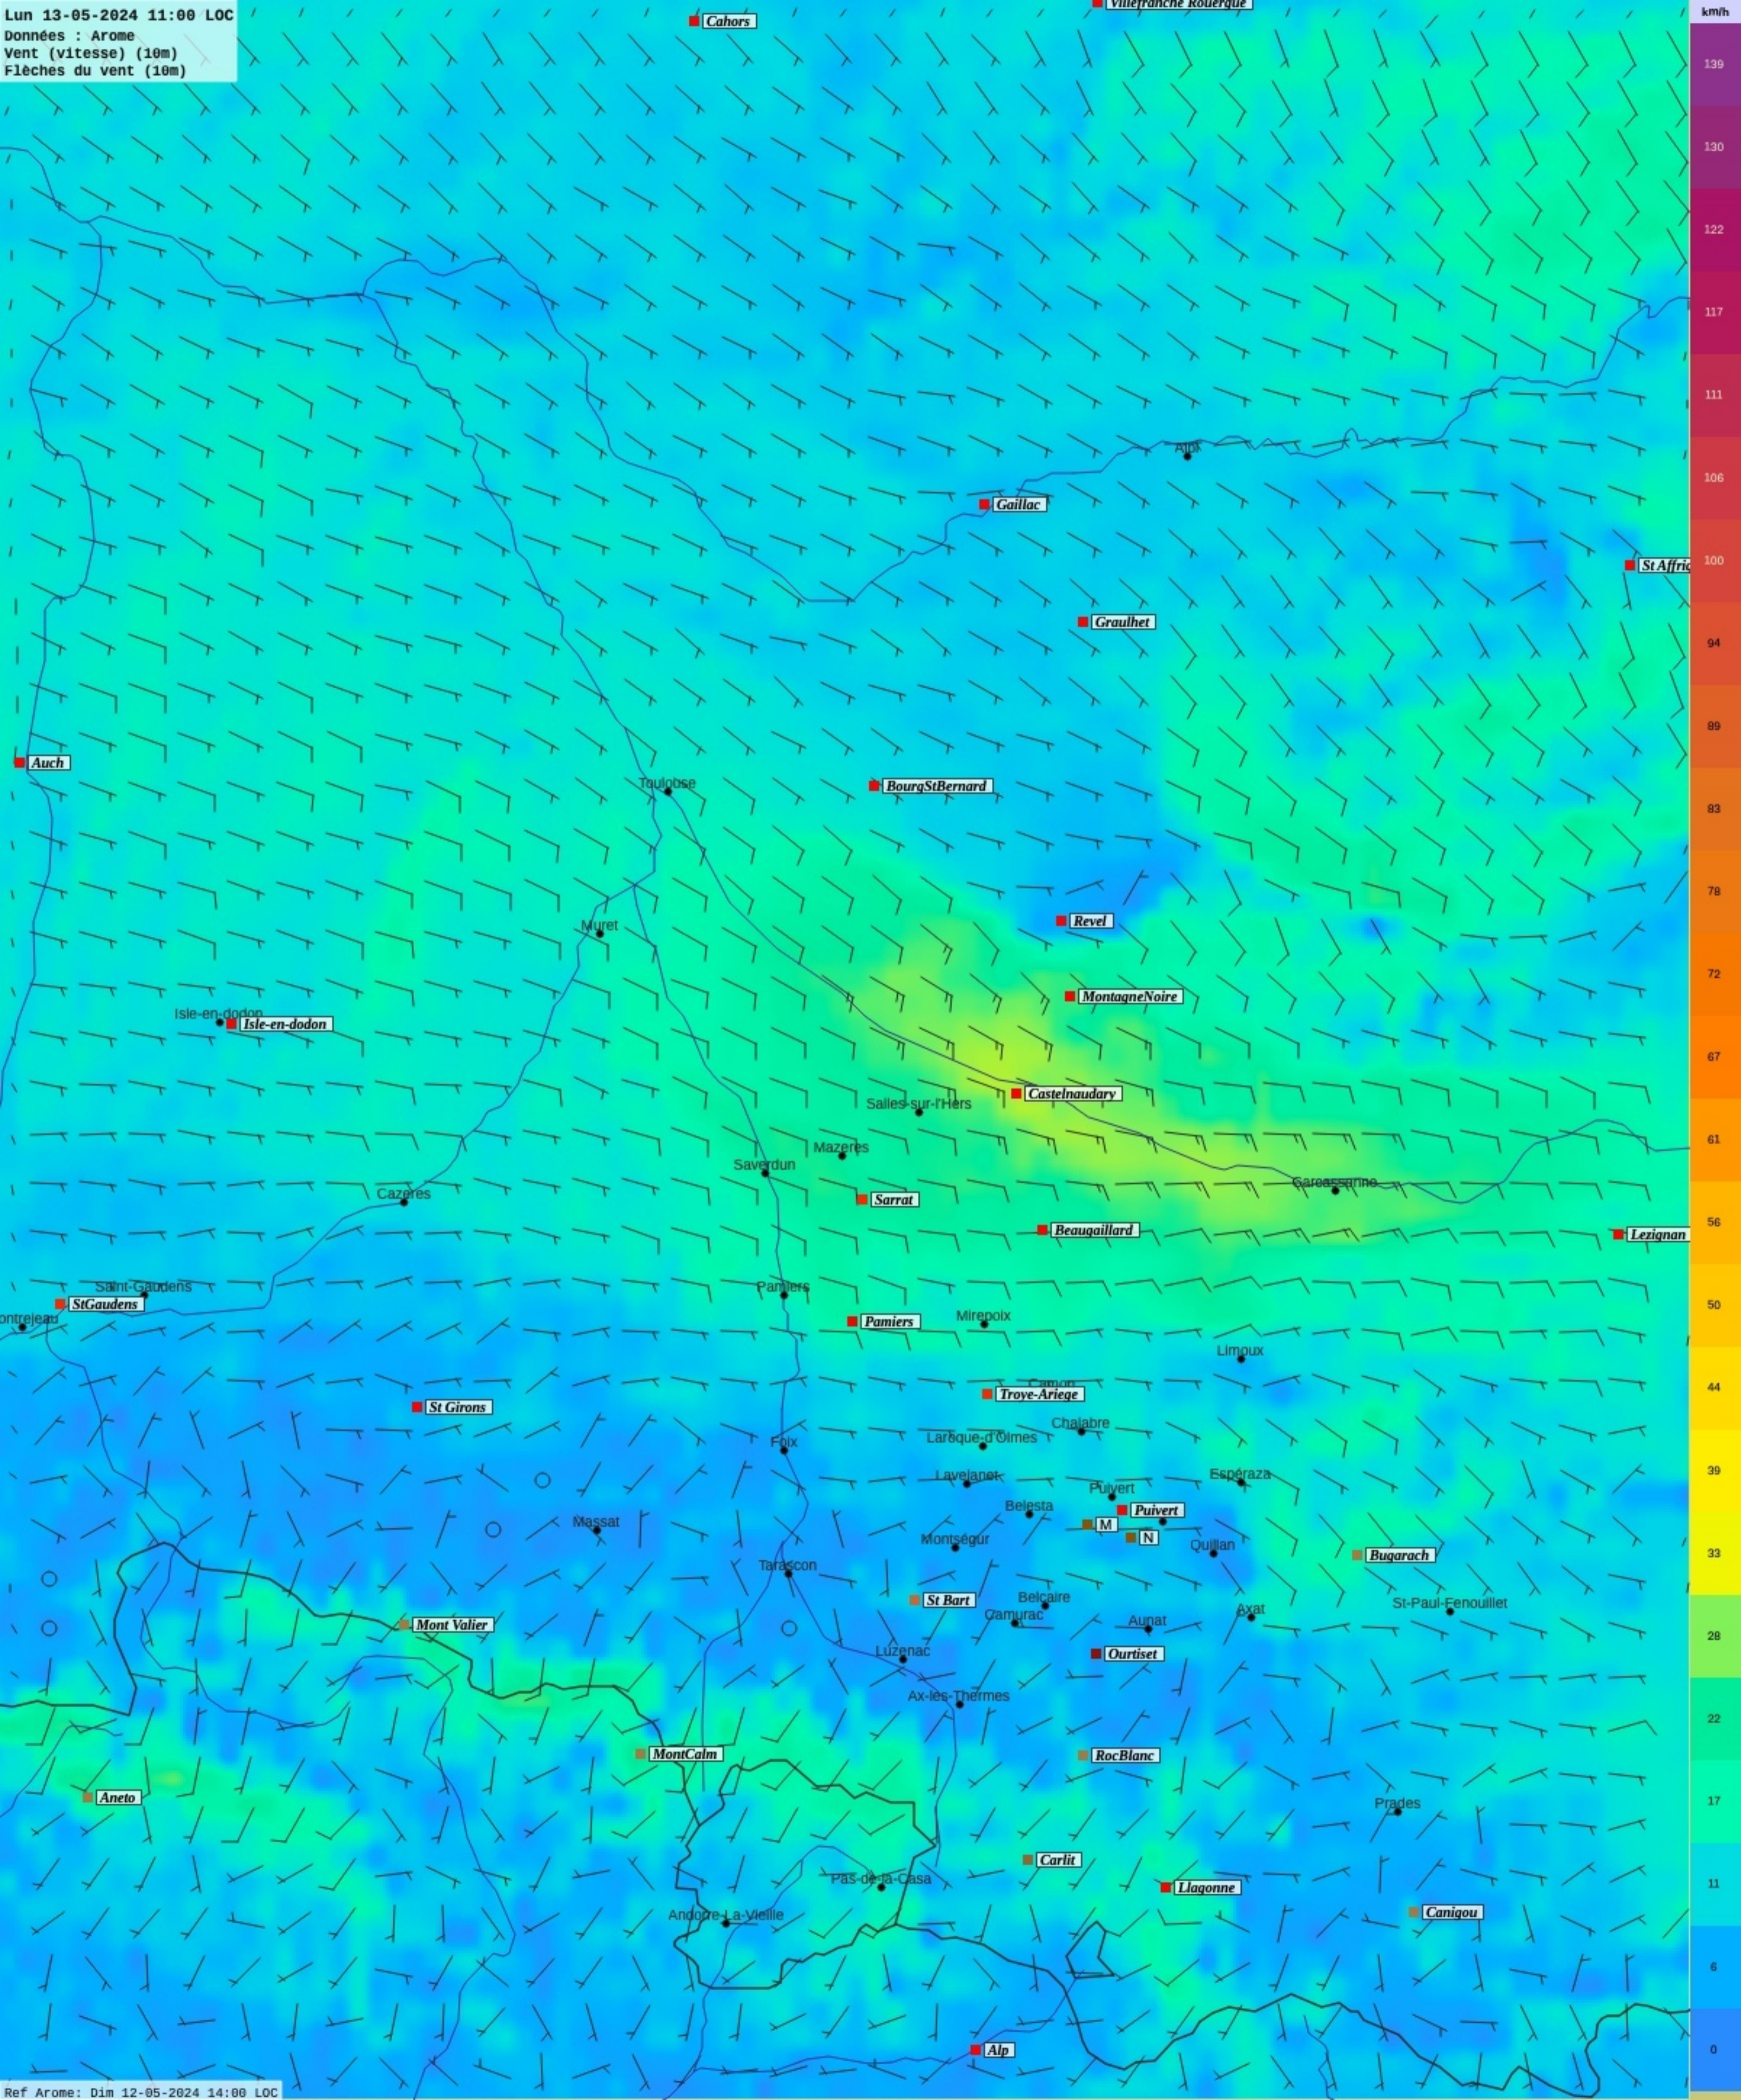

Lun 13-05-2024 10:00 LOC

Données : Arome
Vent (vitesse) (10m)
Flèches du vent (10m)

Lun 13-05-2024 11:00 LOC
Données : Arome
Vent (vitesse) (10m)
Flèches du vent (10m)

Ref Arome: Dim 12-05-2024 14:00 LOC