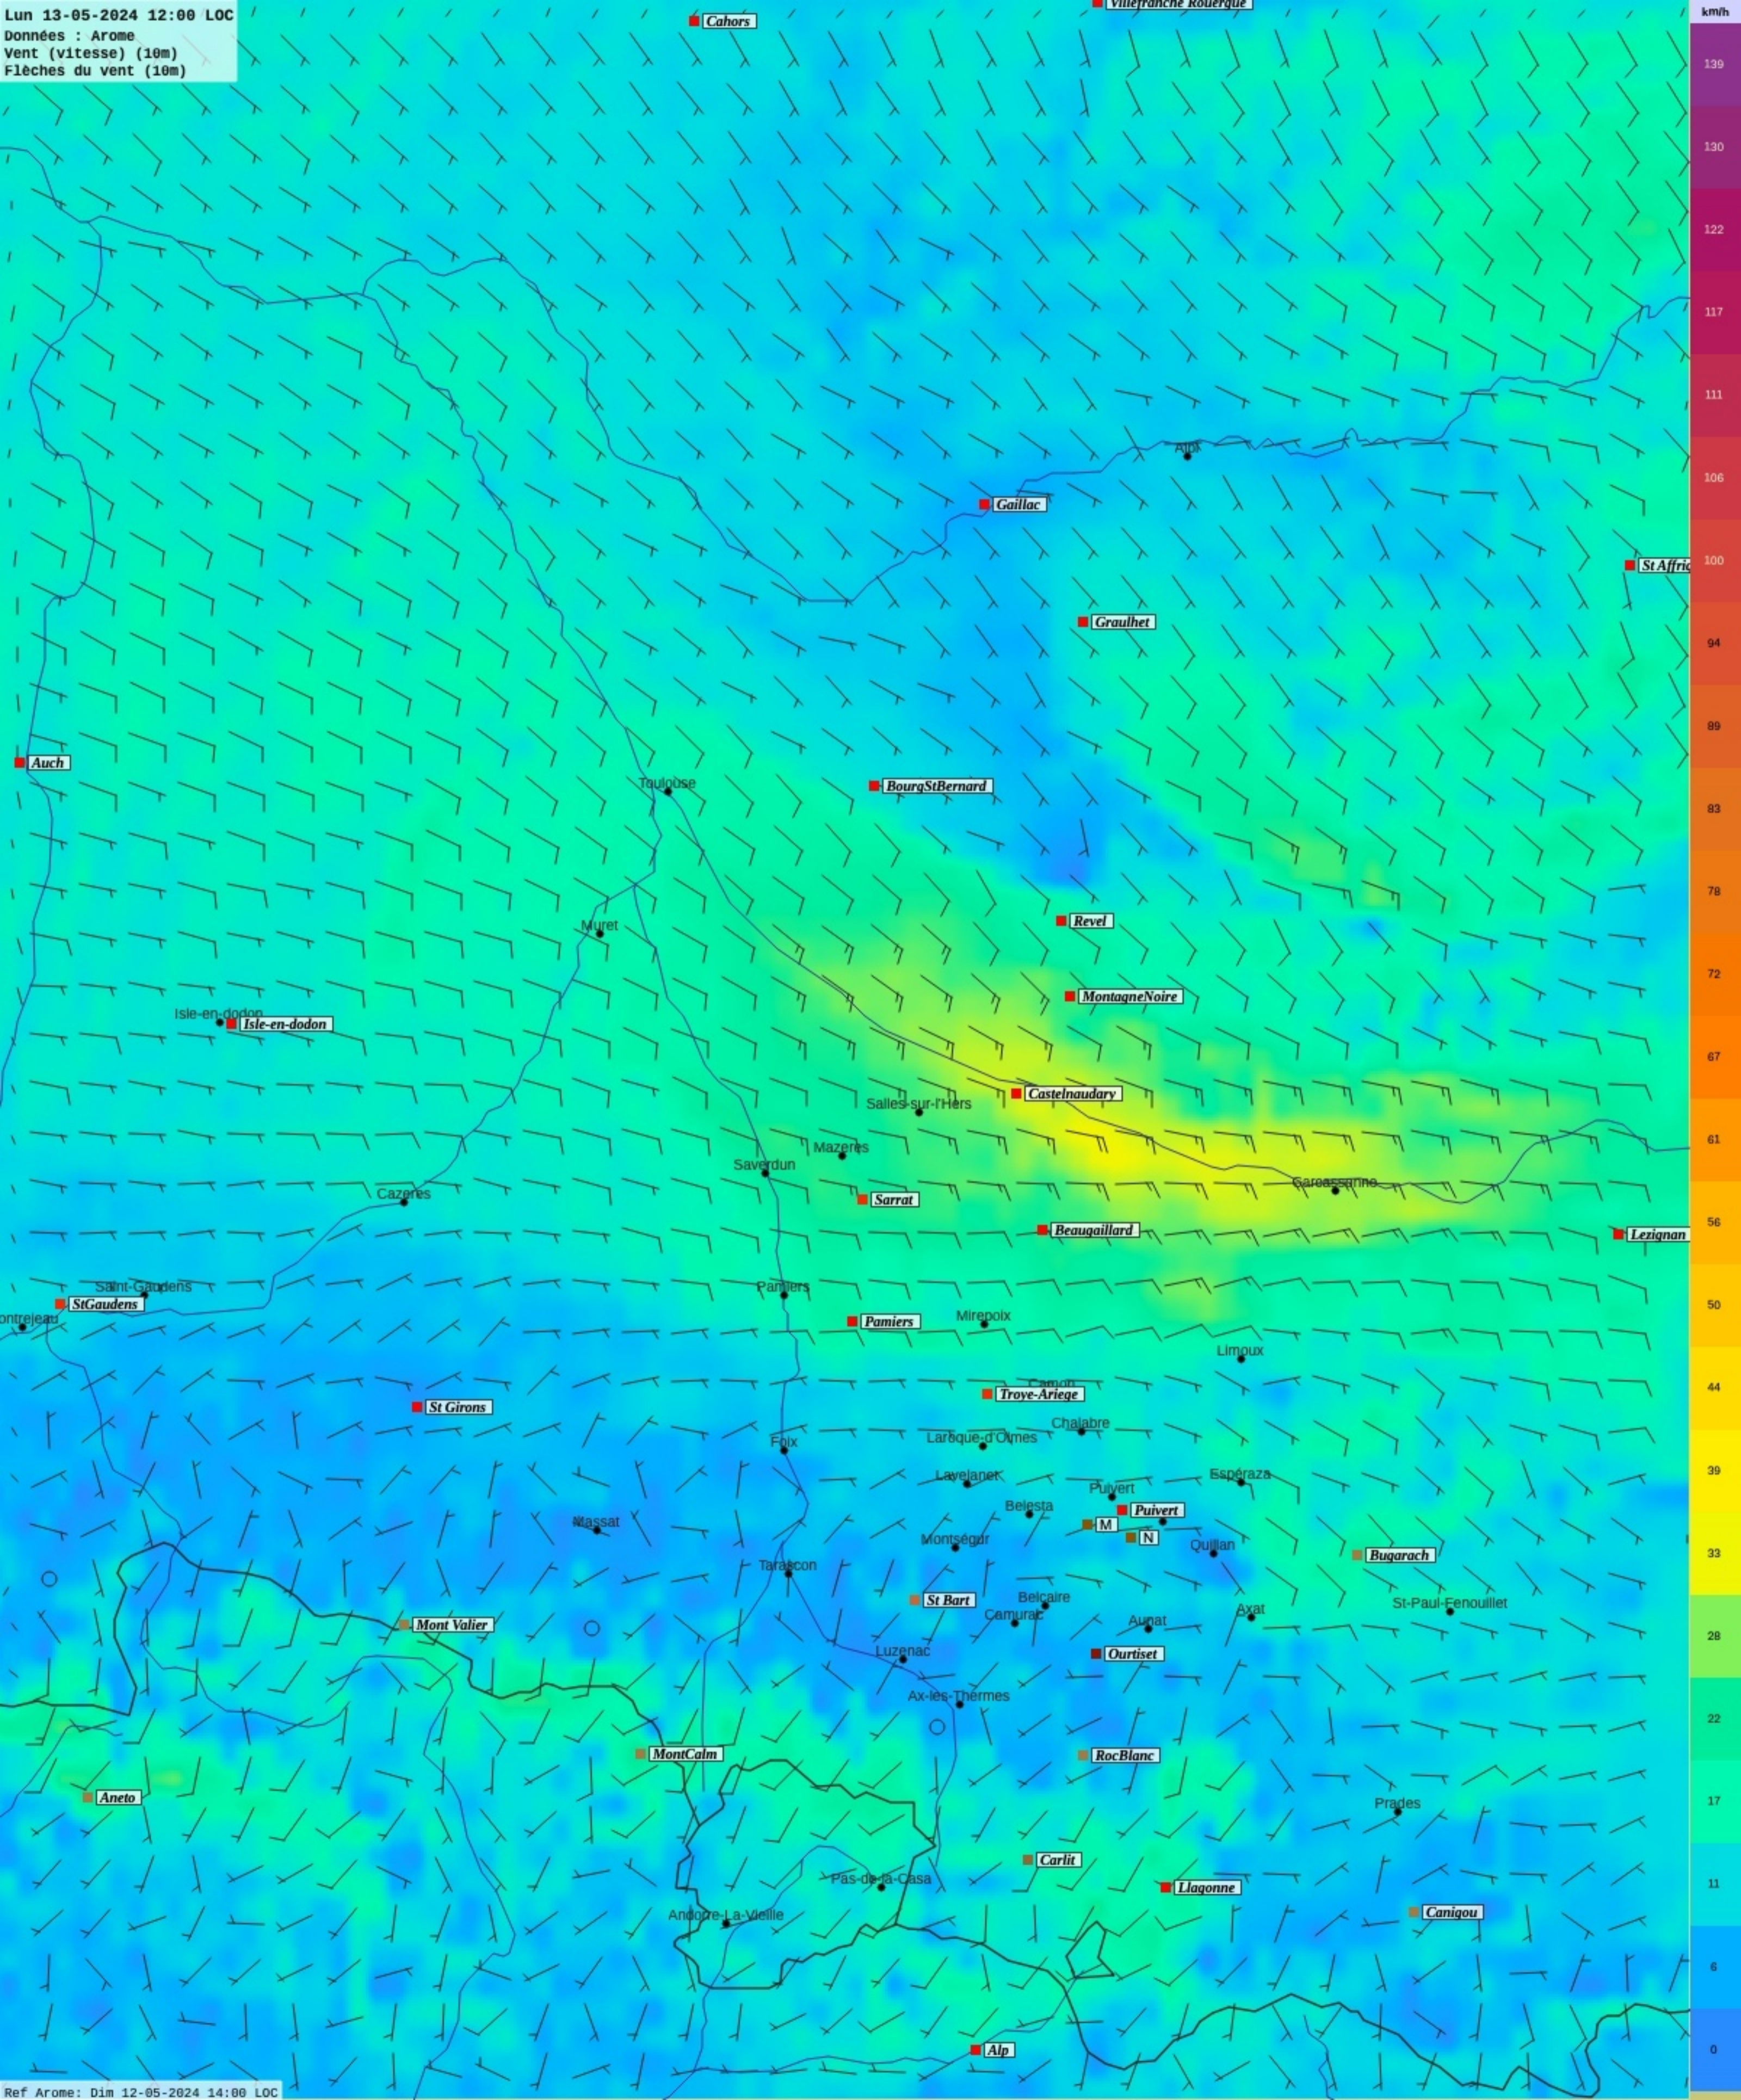

Lun 13-05-2024 12:00 LOC
Données : Arome
Vent (vitesse) (10m)
Flèches du vent (10m)

Ref Arome: Dim 12-05-2024 14:00 LOC