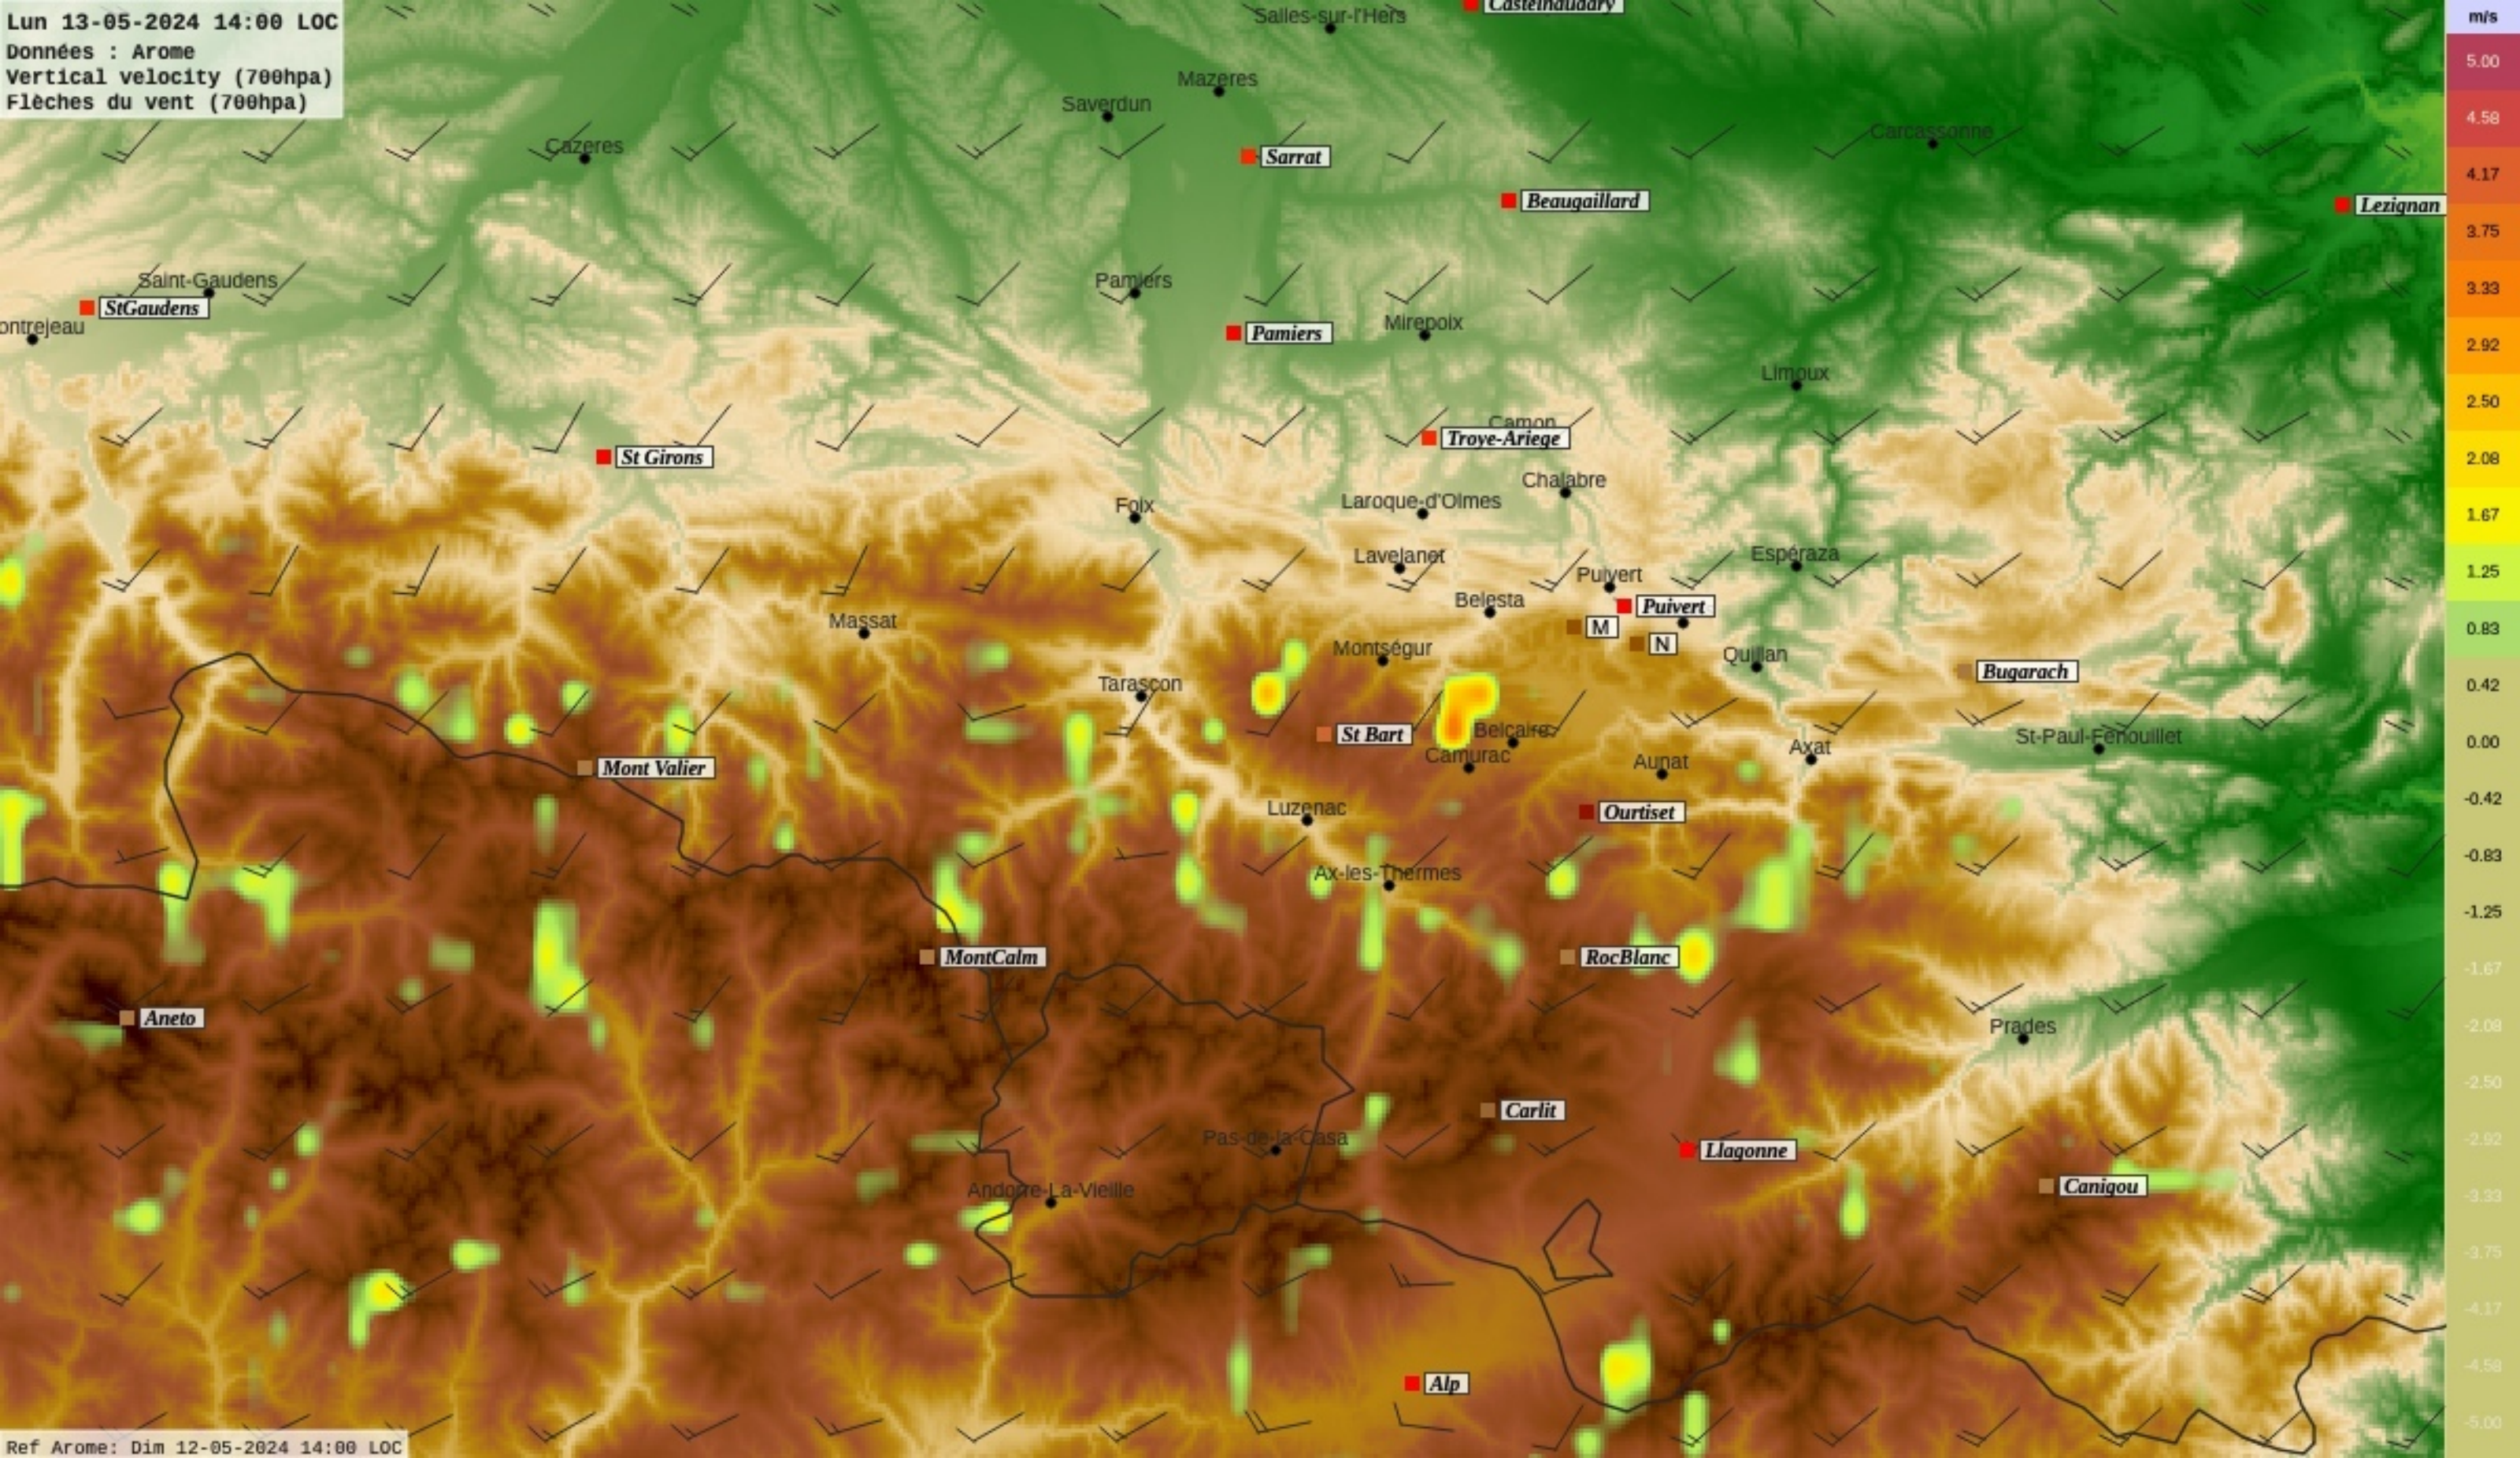

Lun 13-05-2024 14:00 LOC
Données : Arome
Vertical velocity (700hpa)
Flèches du vent (700hpa)

Ref Arome: Dim 12-05-2024 14:00 LOC