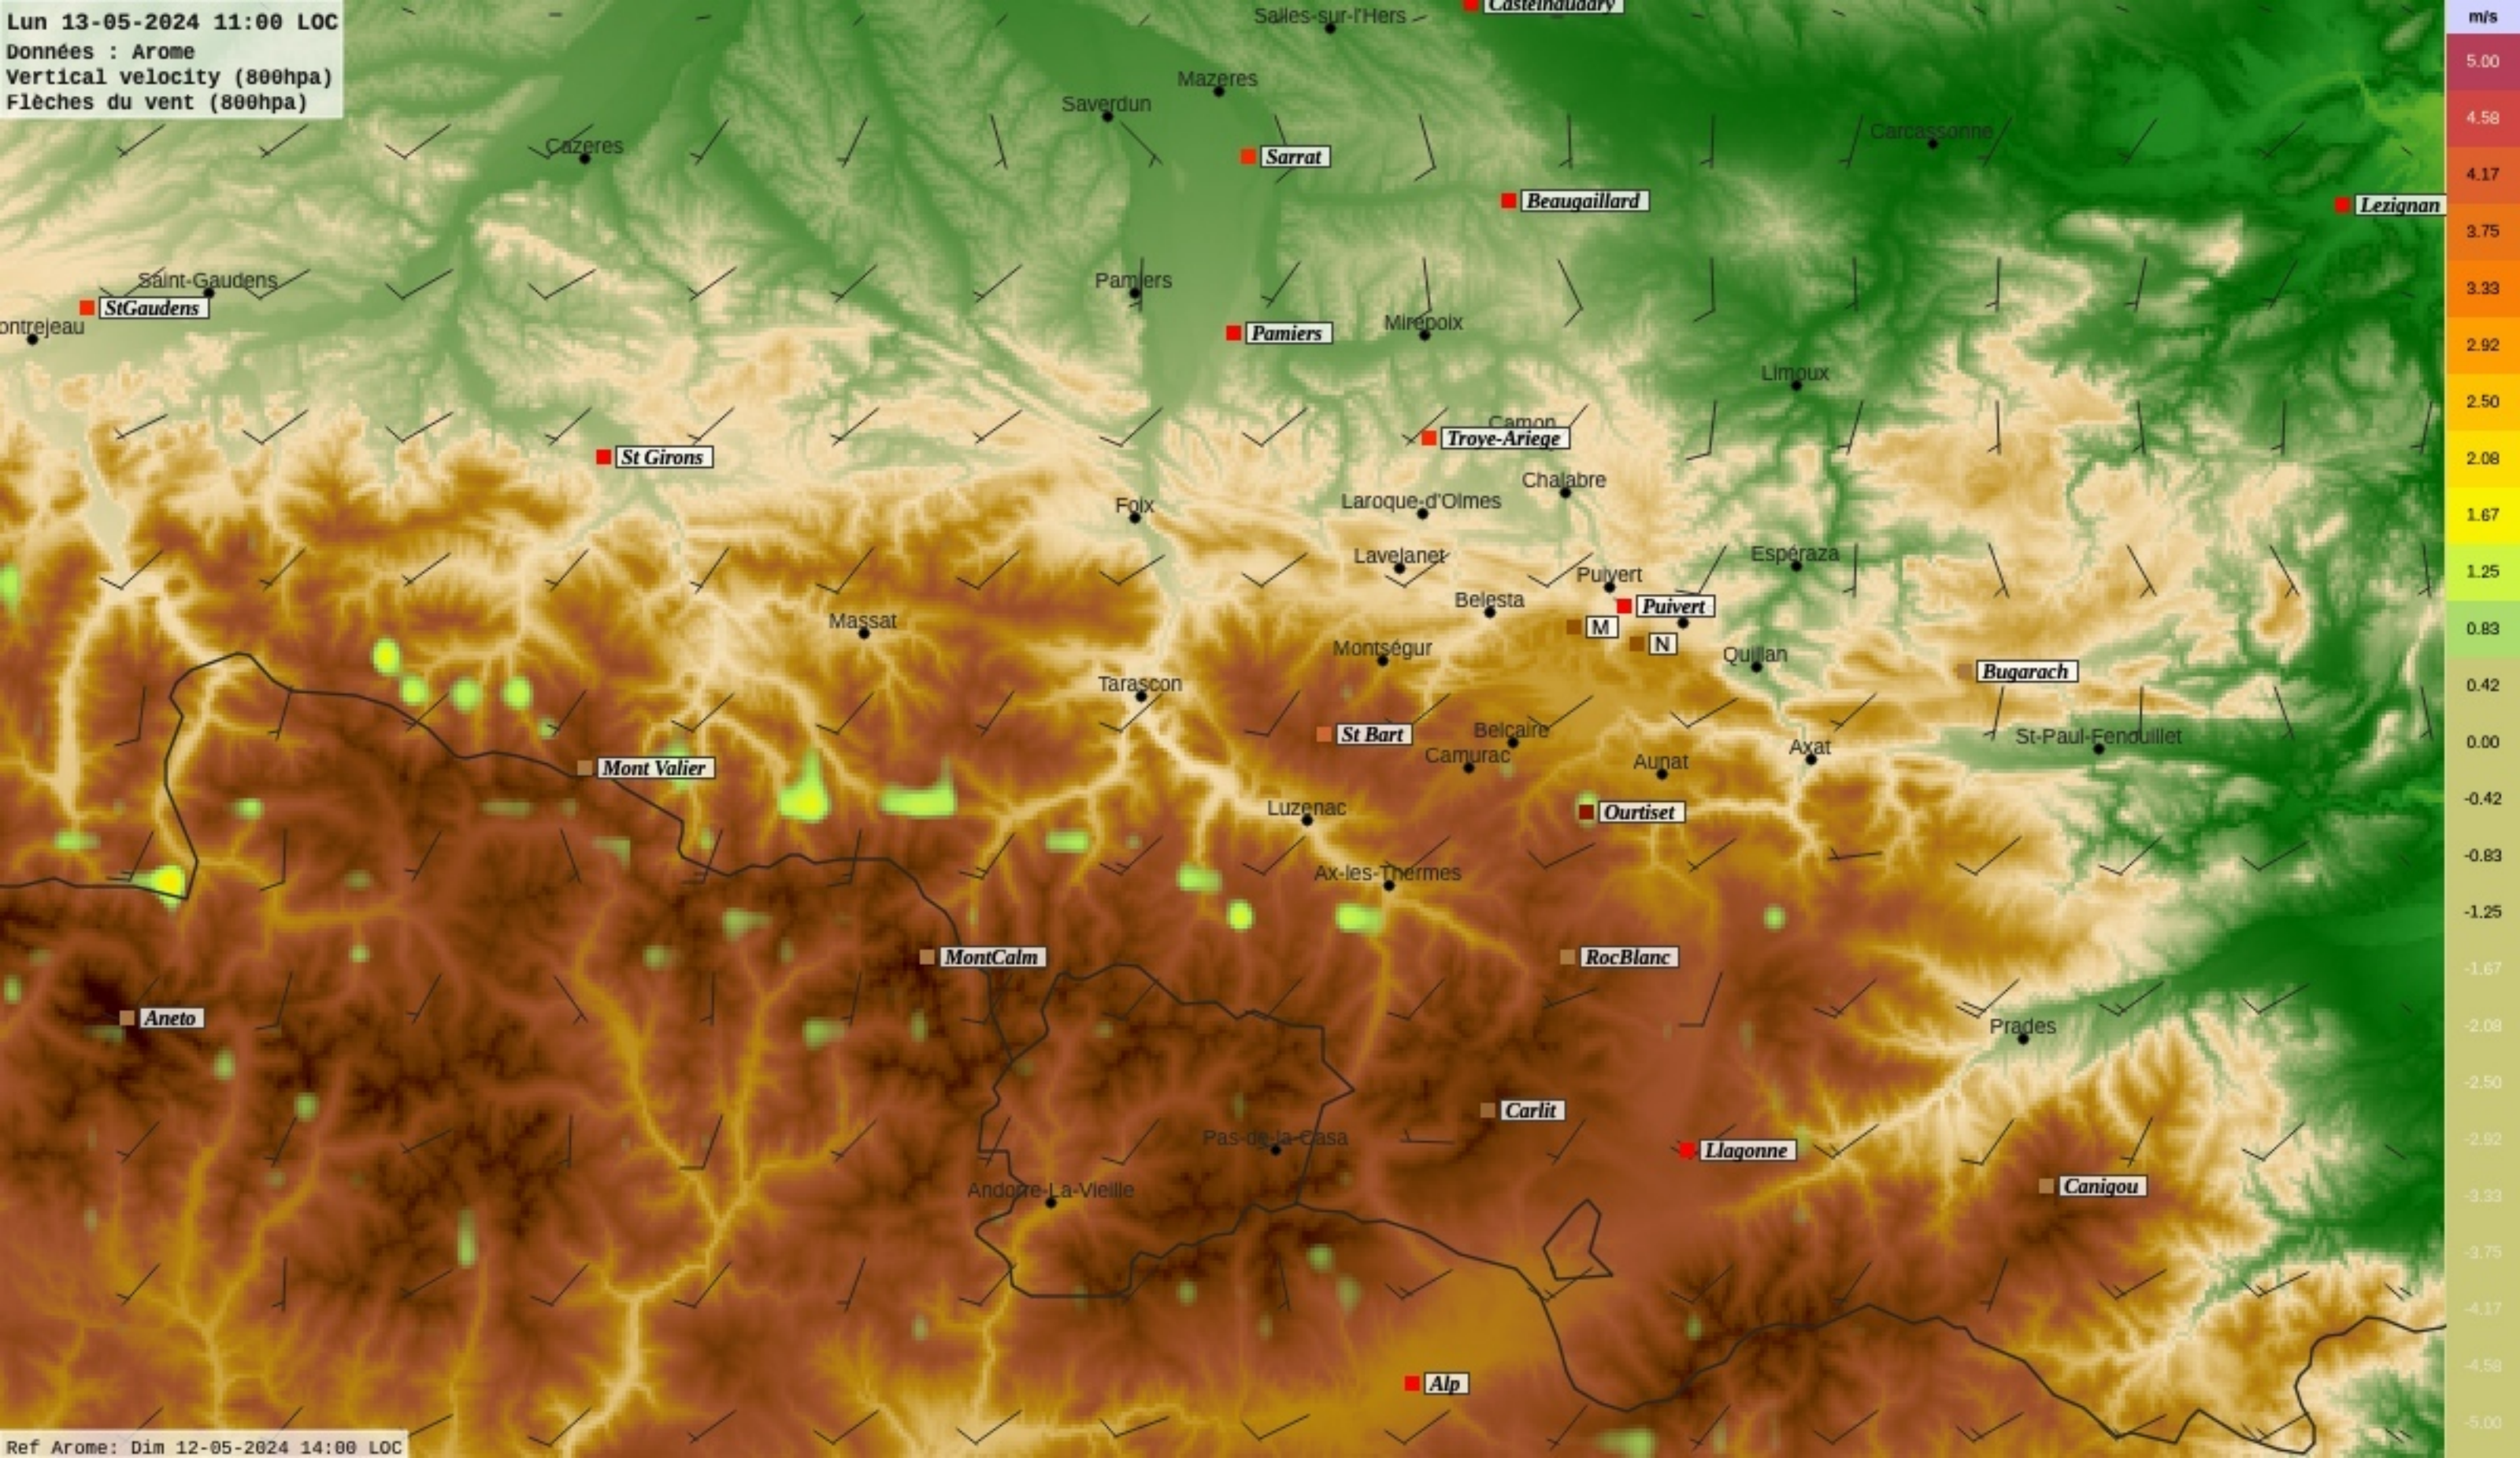

Lun 13-05-2024 11:00 LOC
Données : Arome
Vertical velocity (800hpa)
Flèches du vent (800hpa)