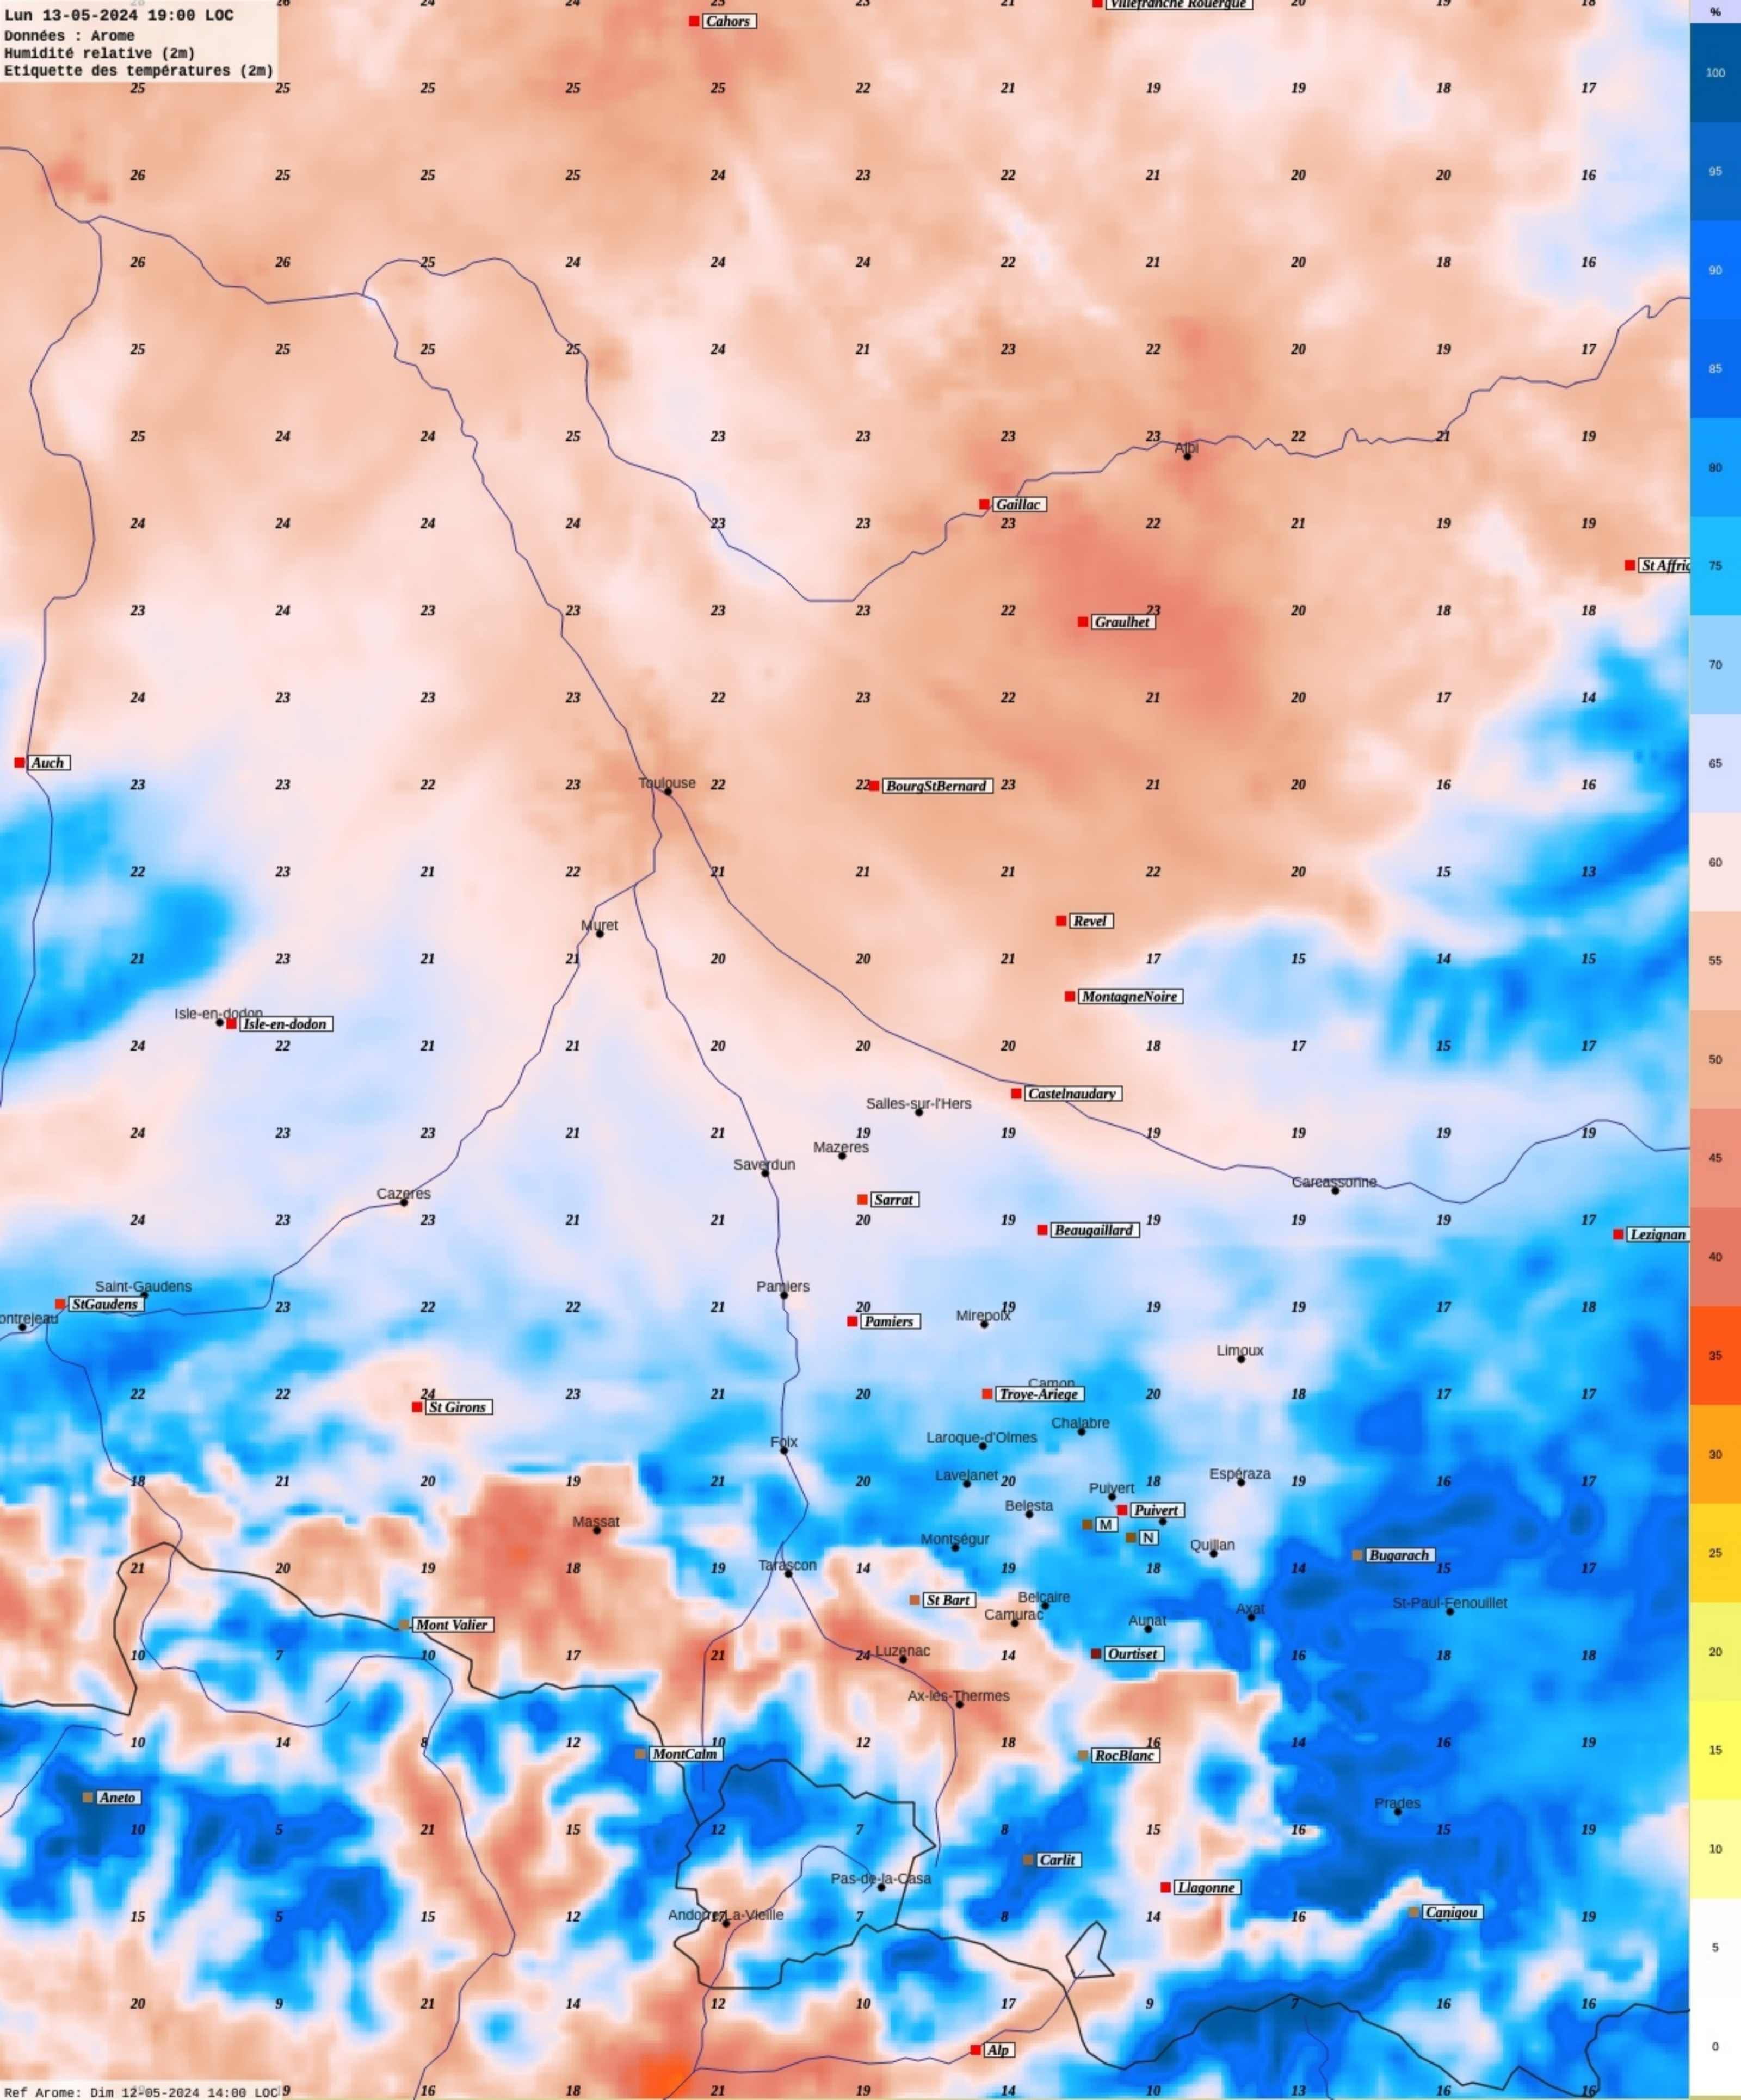

Lun 13-05-2024 19:00 LOC
Données : Arome
Humidité relative (2m)
Etiquette des températures (2m)