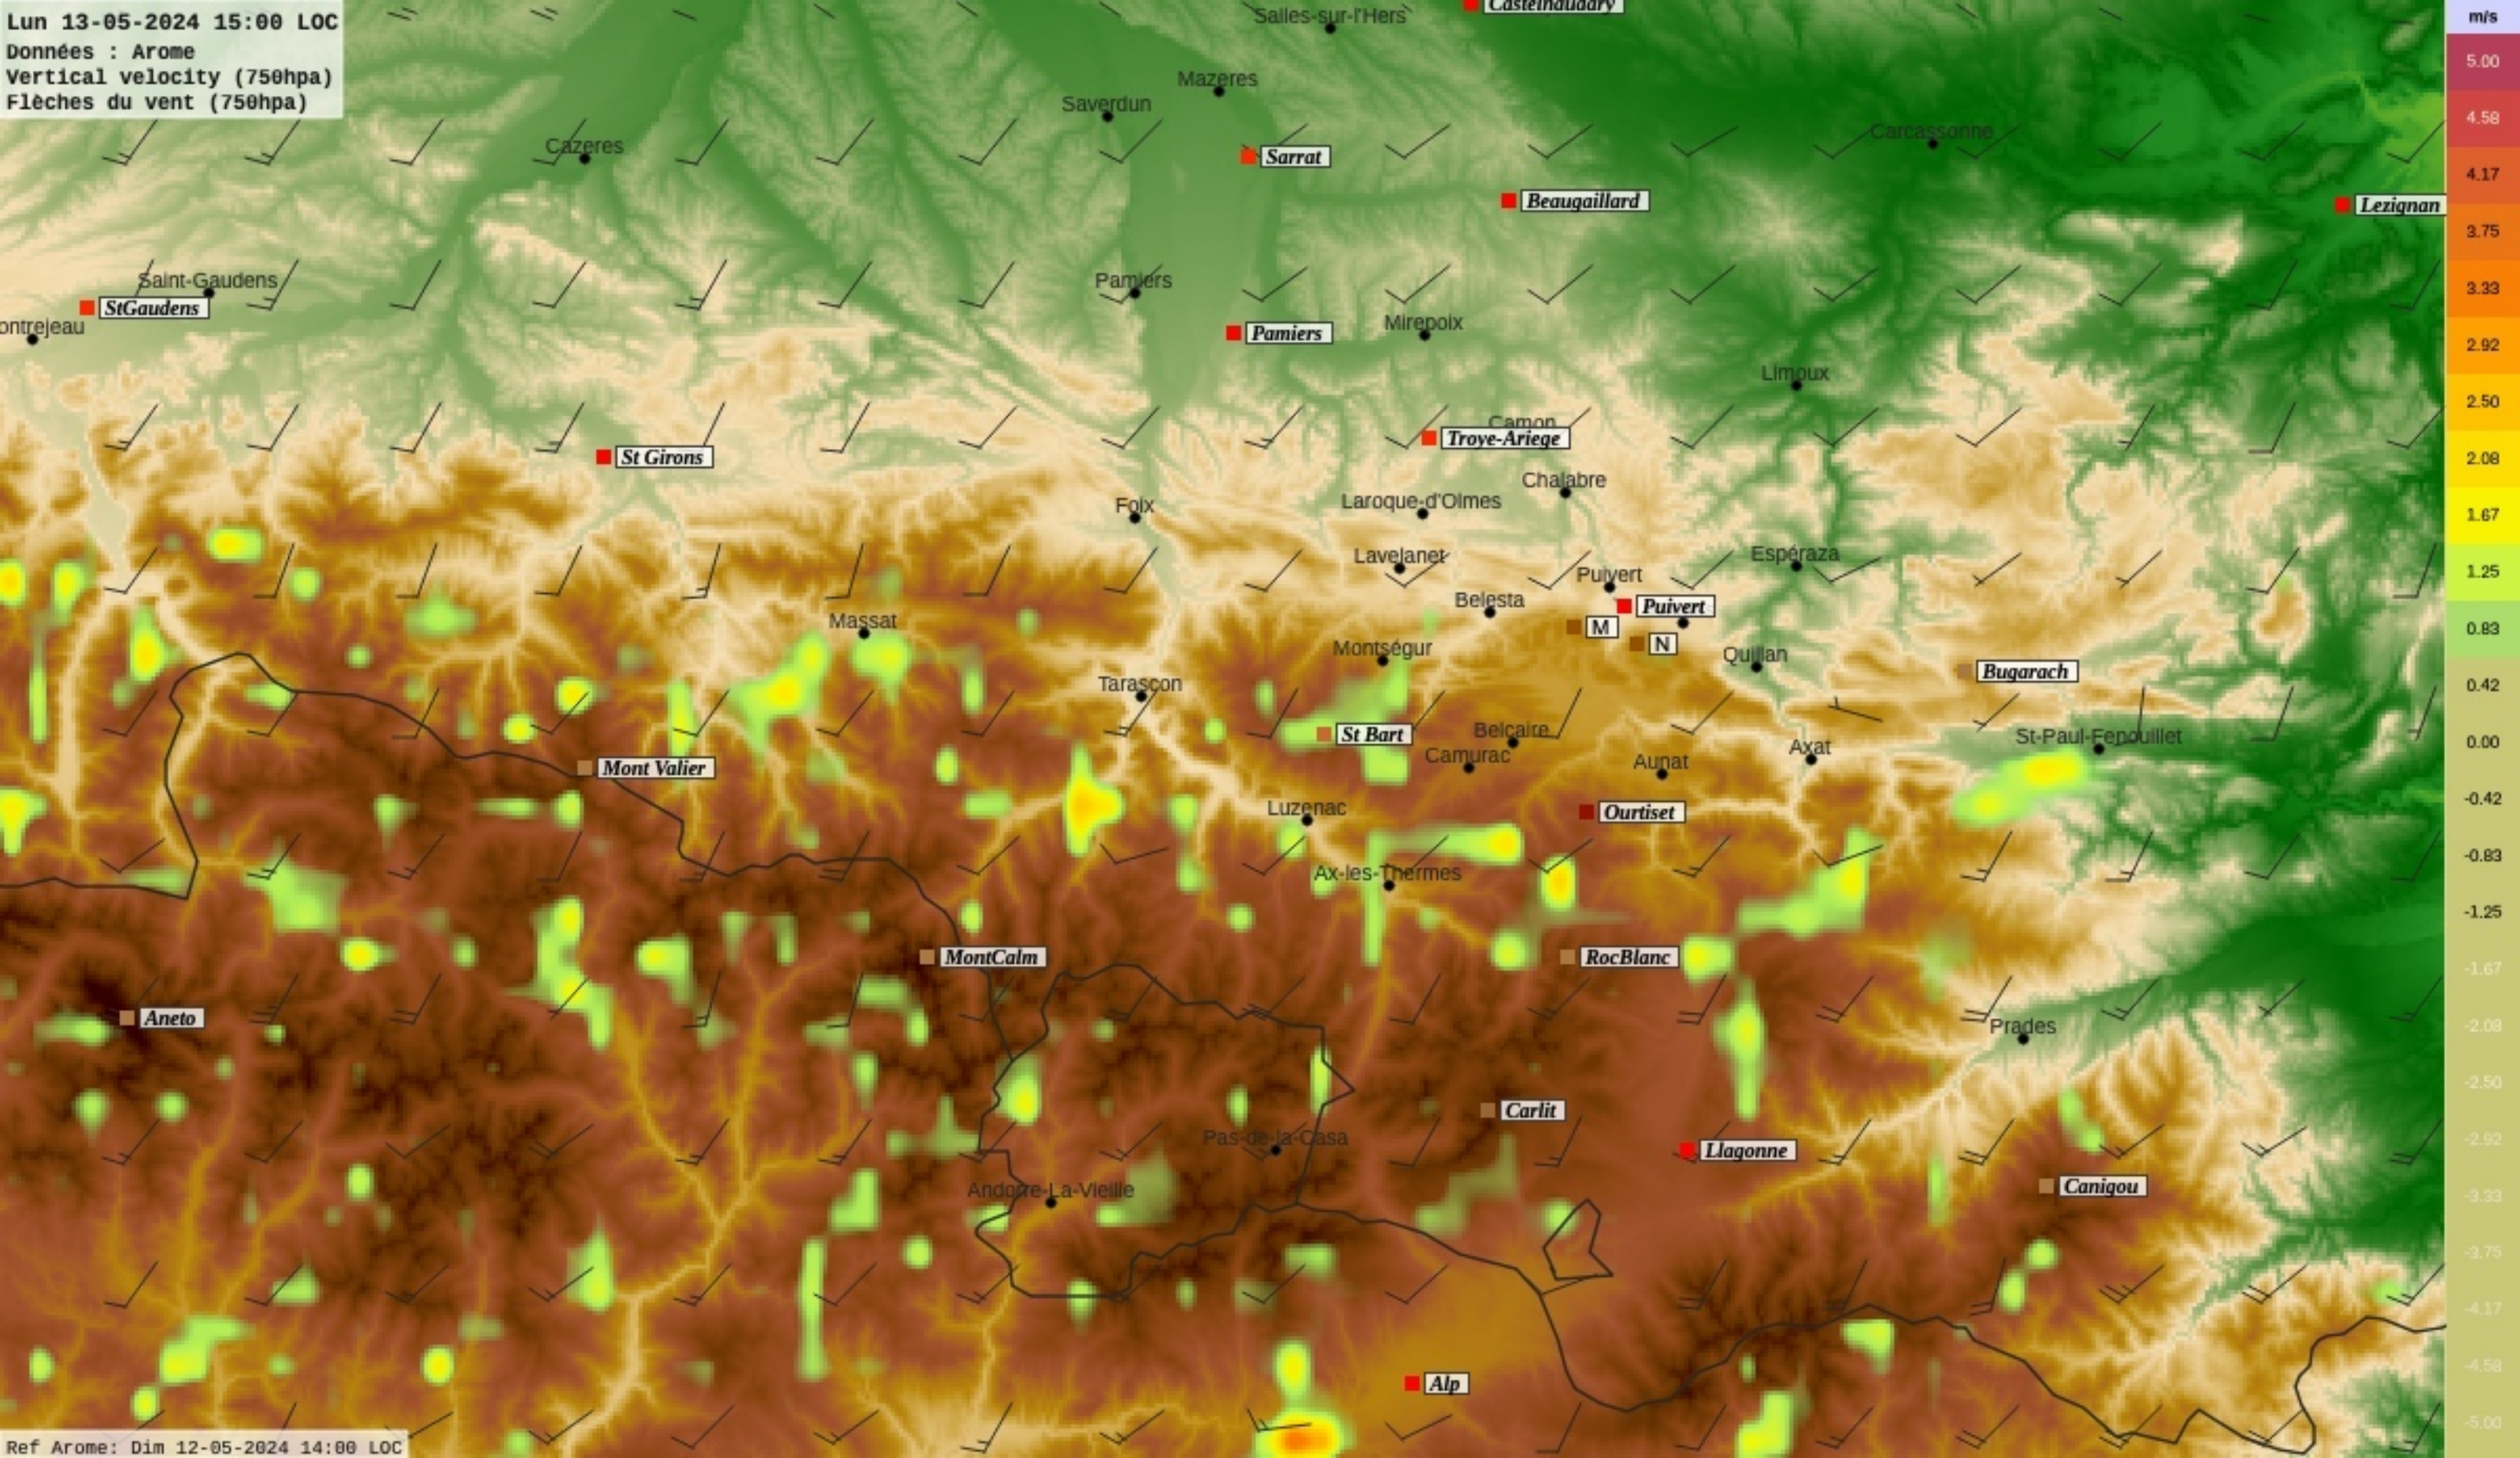

Lun 13-05-2024 15:00 LOC
Données : Arome
Vertical velocity (750hpa)
Flèches du vent (750hpa)

Ref Arome: Dim 12-05-2024 14:00 LOC