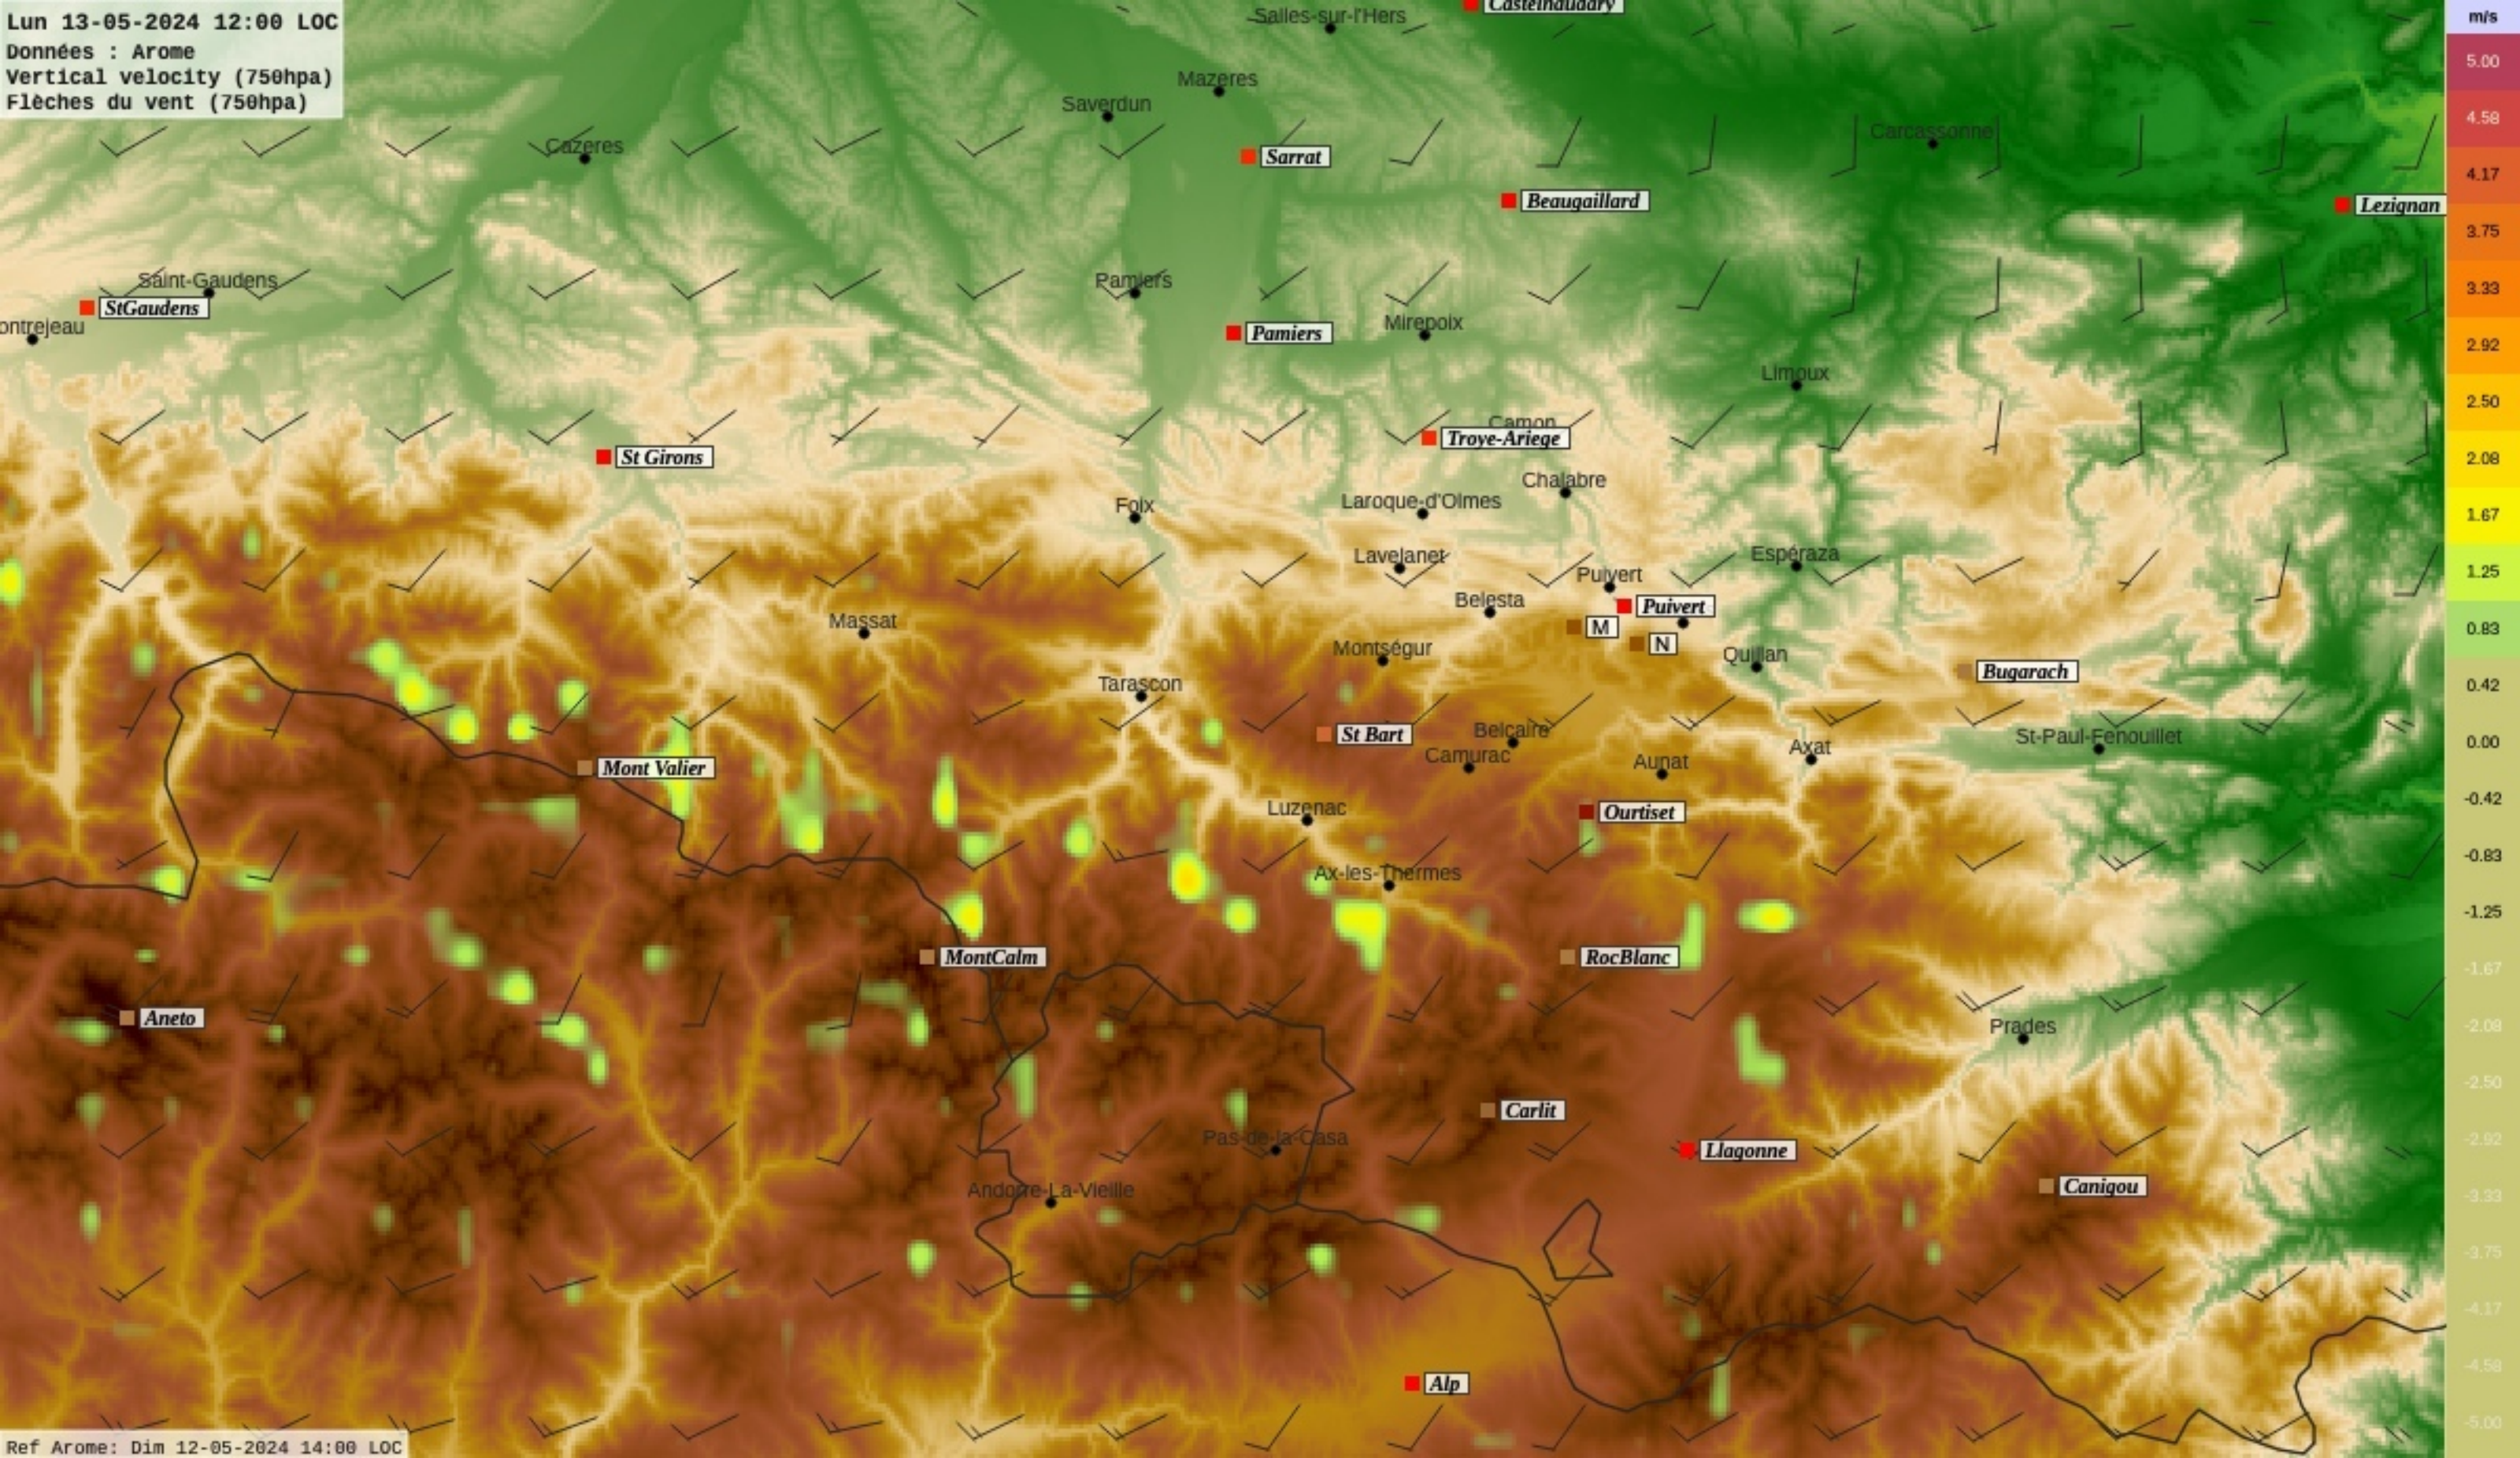

Lun 13-05-2024 12:00 LOC
Données : Arome
Vertical velocity (750hpa)
Flèches du vent (750hpa)

Ref Arome: Dim 12-05-2024 14:00 LOC