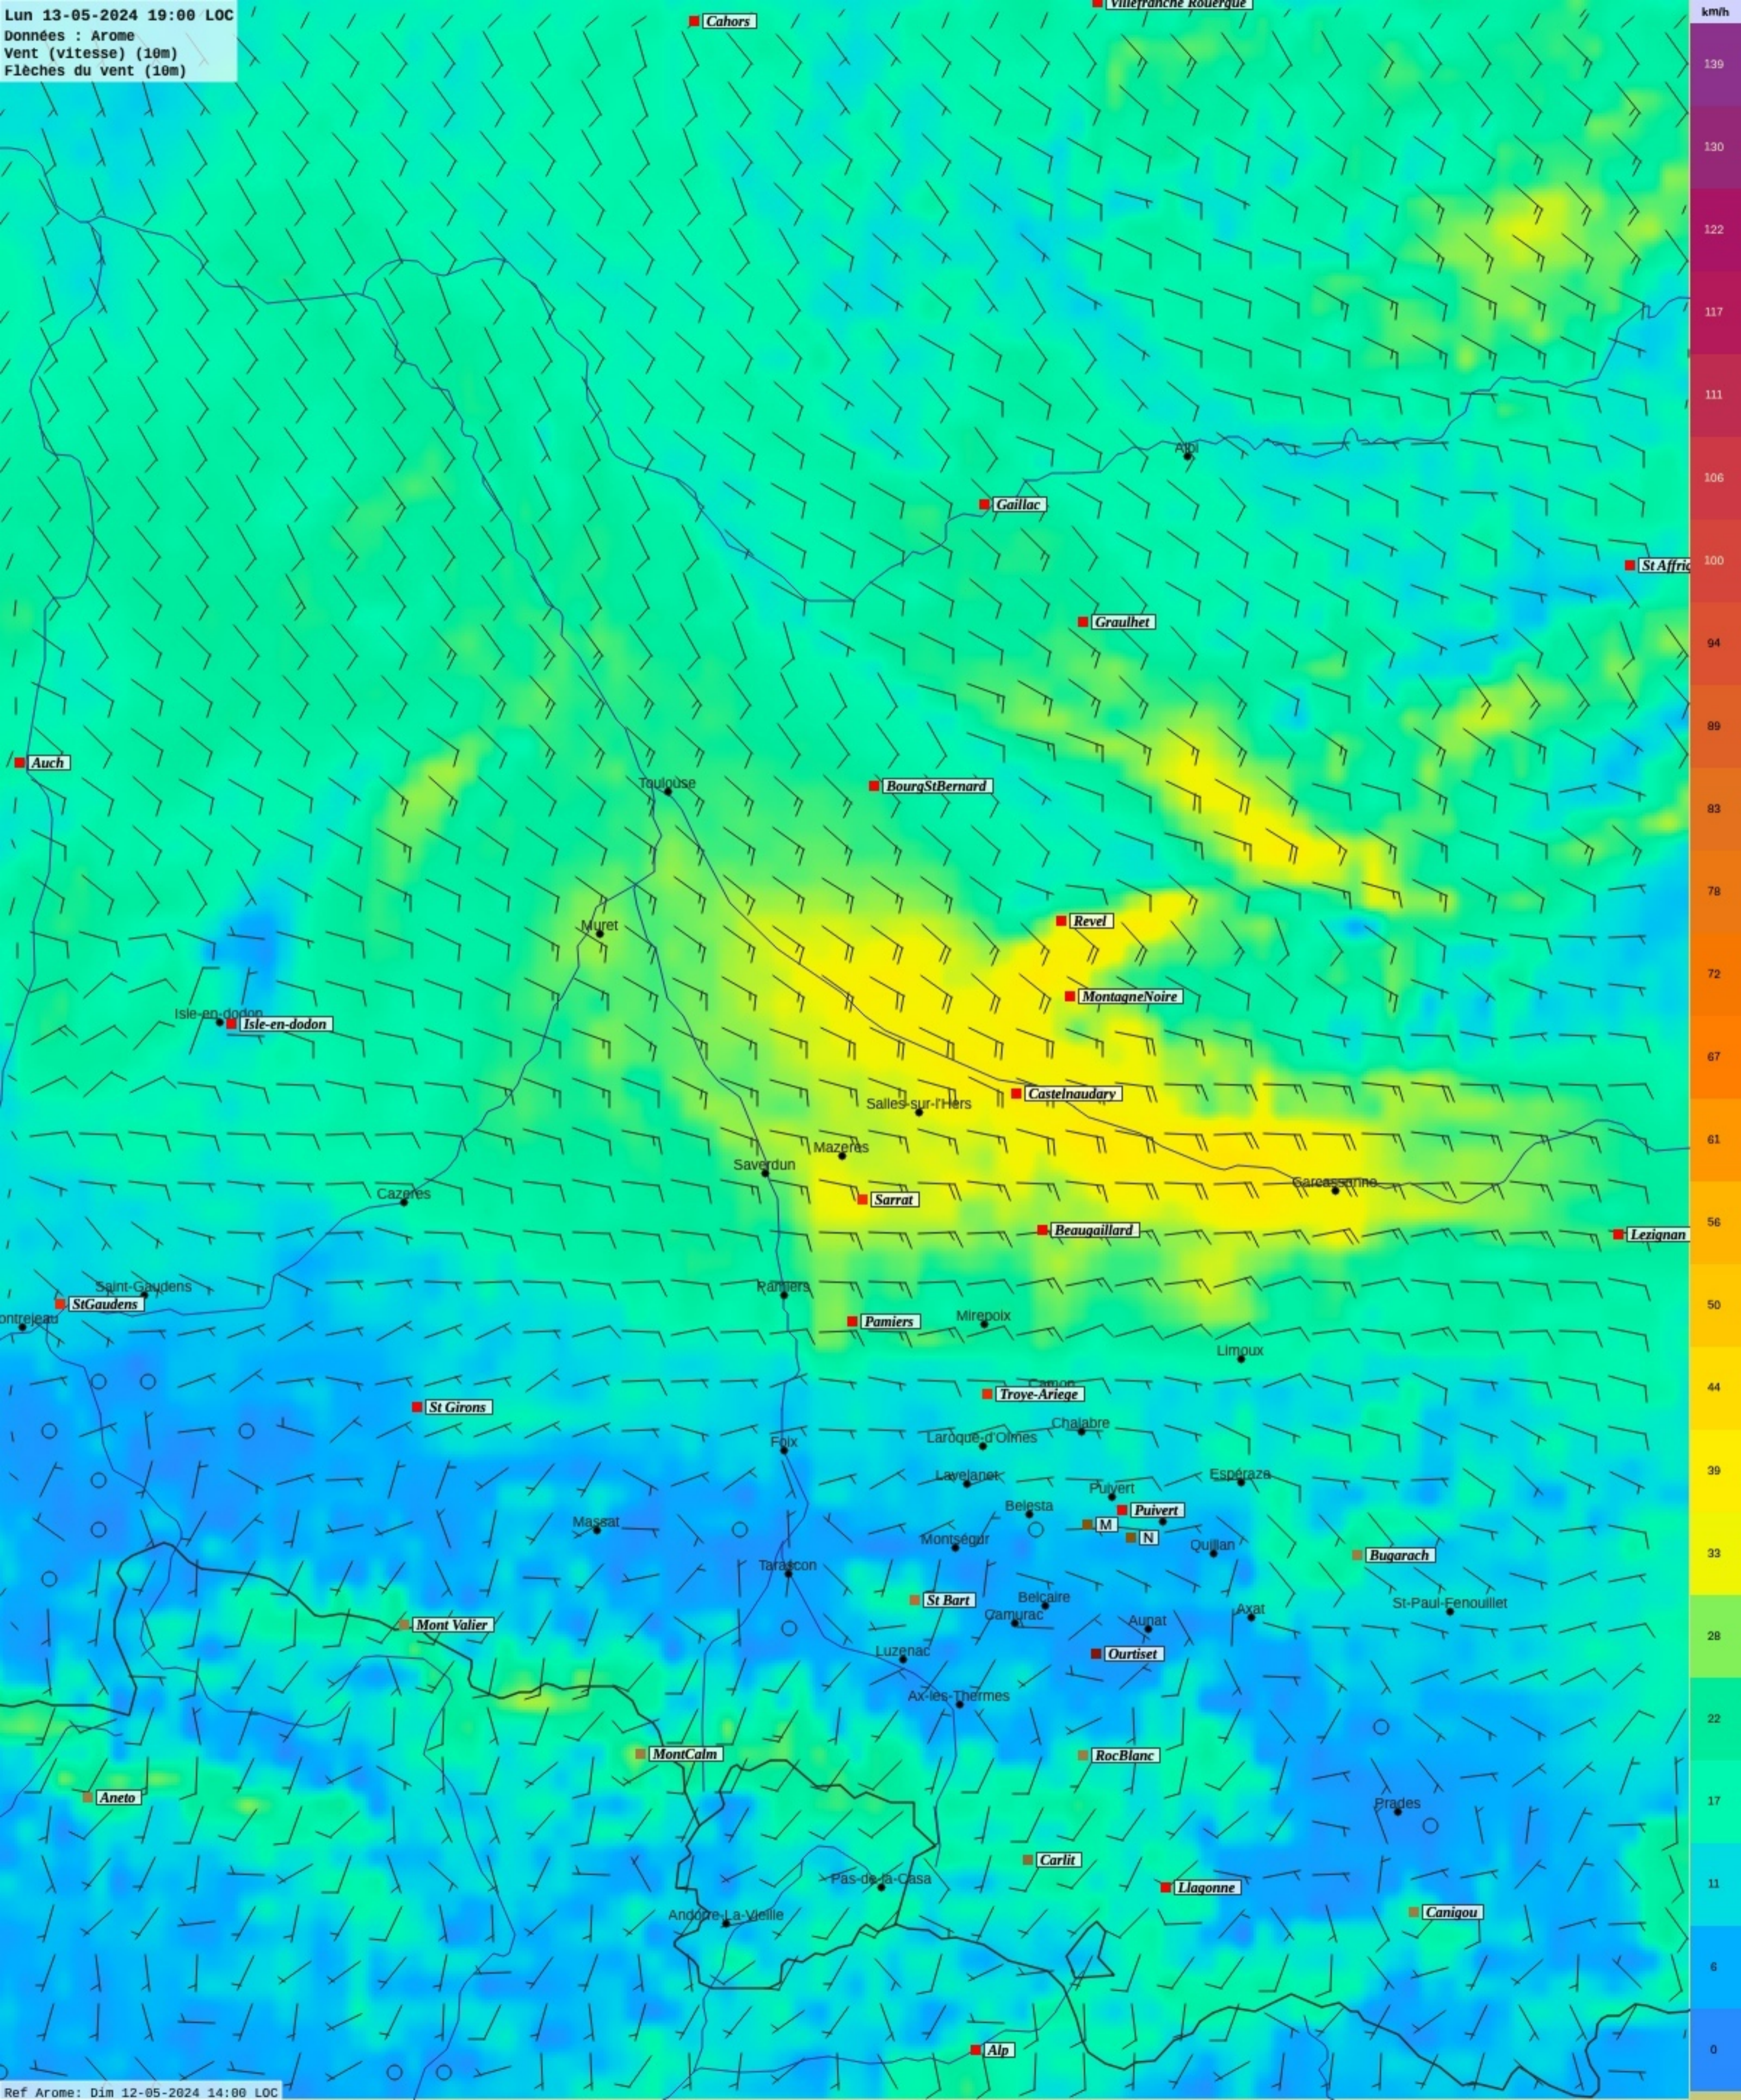

Lun 13-05-2024 19:00 LOC
Données : Arome
Vent (vitesse) (10m)
Flèches du vent (10m)

Ref Arome: Dim 12-05-2024 14:00 LOC