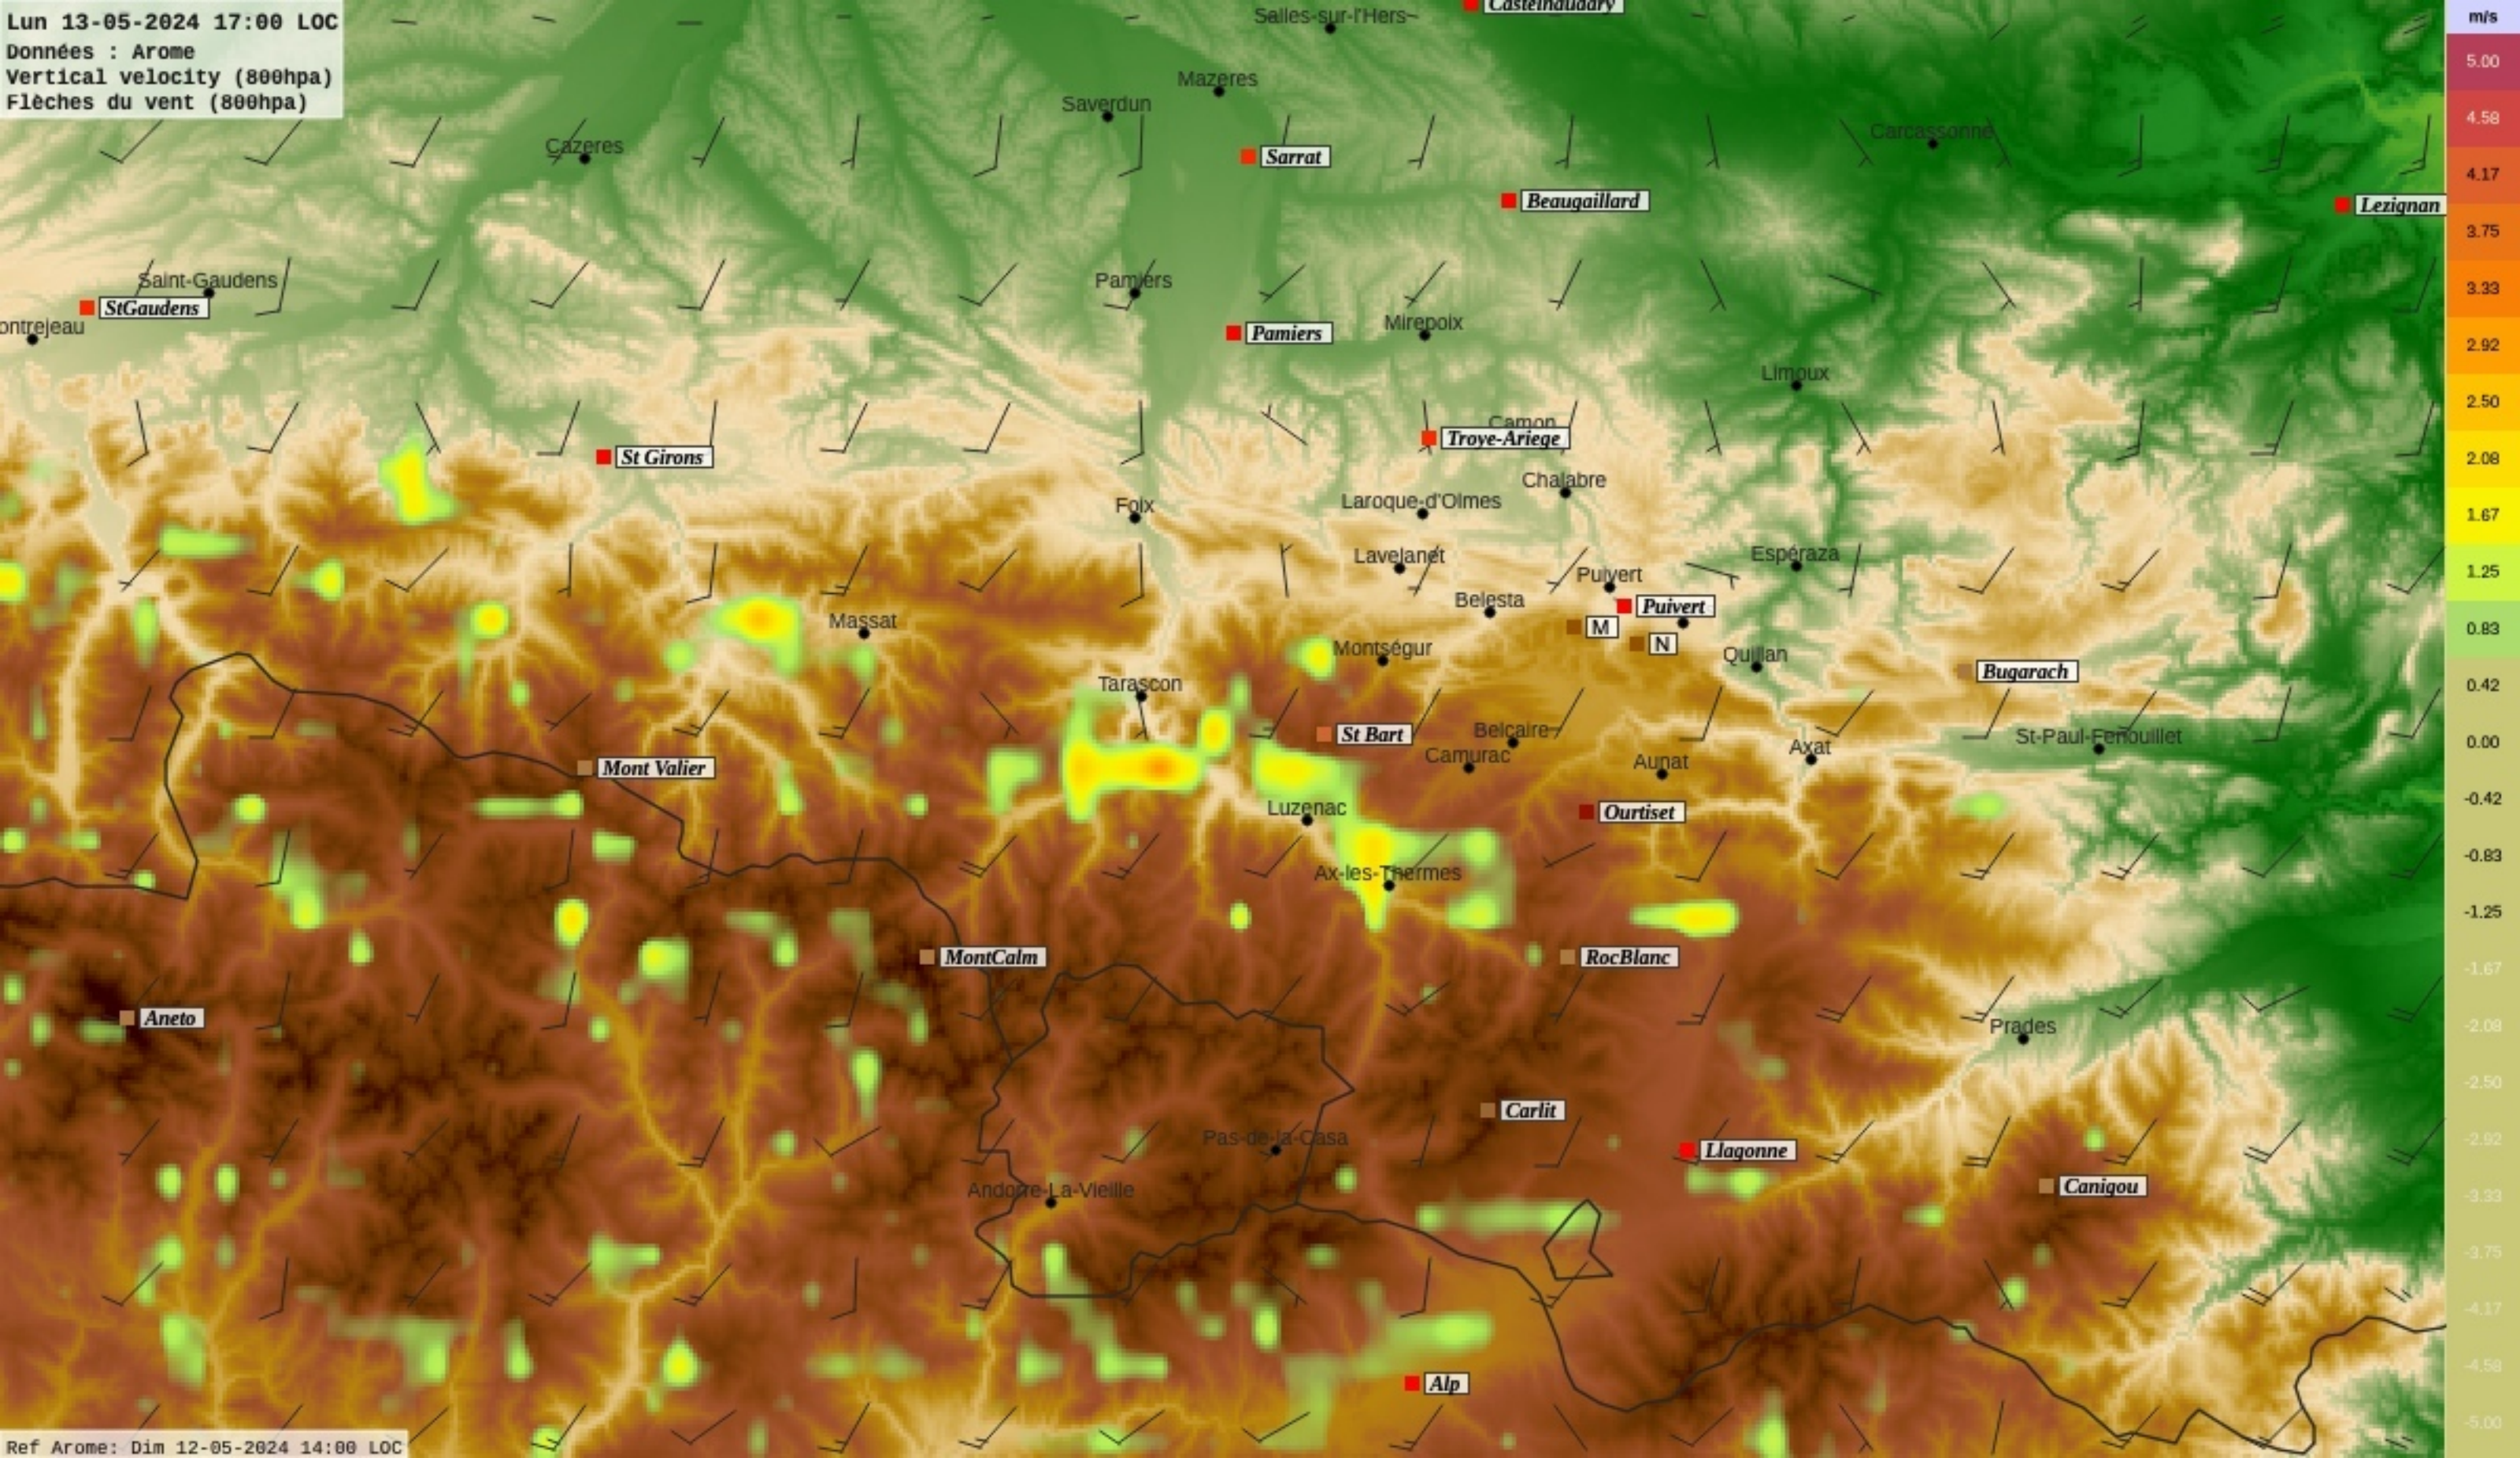

Lun 13-05-2024 17:00 LOC
Données : Arome
Vertical velocity (800hpa)
Flèches du vent (800hpa)

Ref Arome: Dim 12-05-2024 14:00 LOC