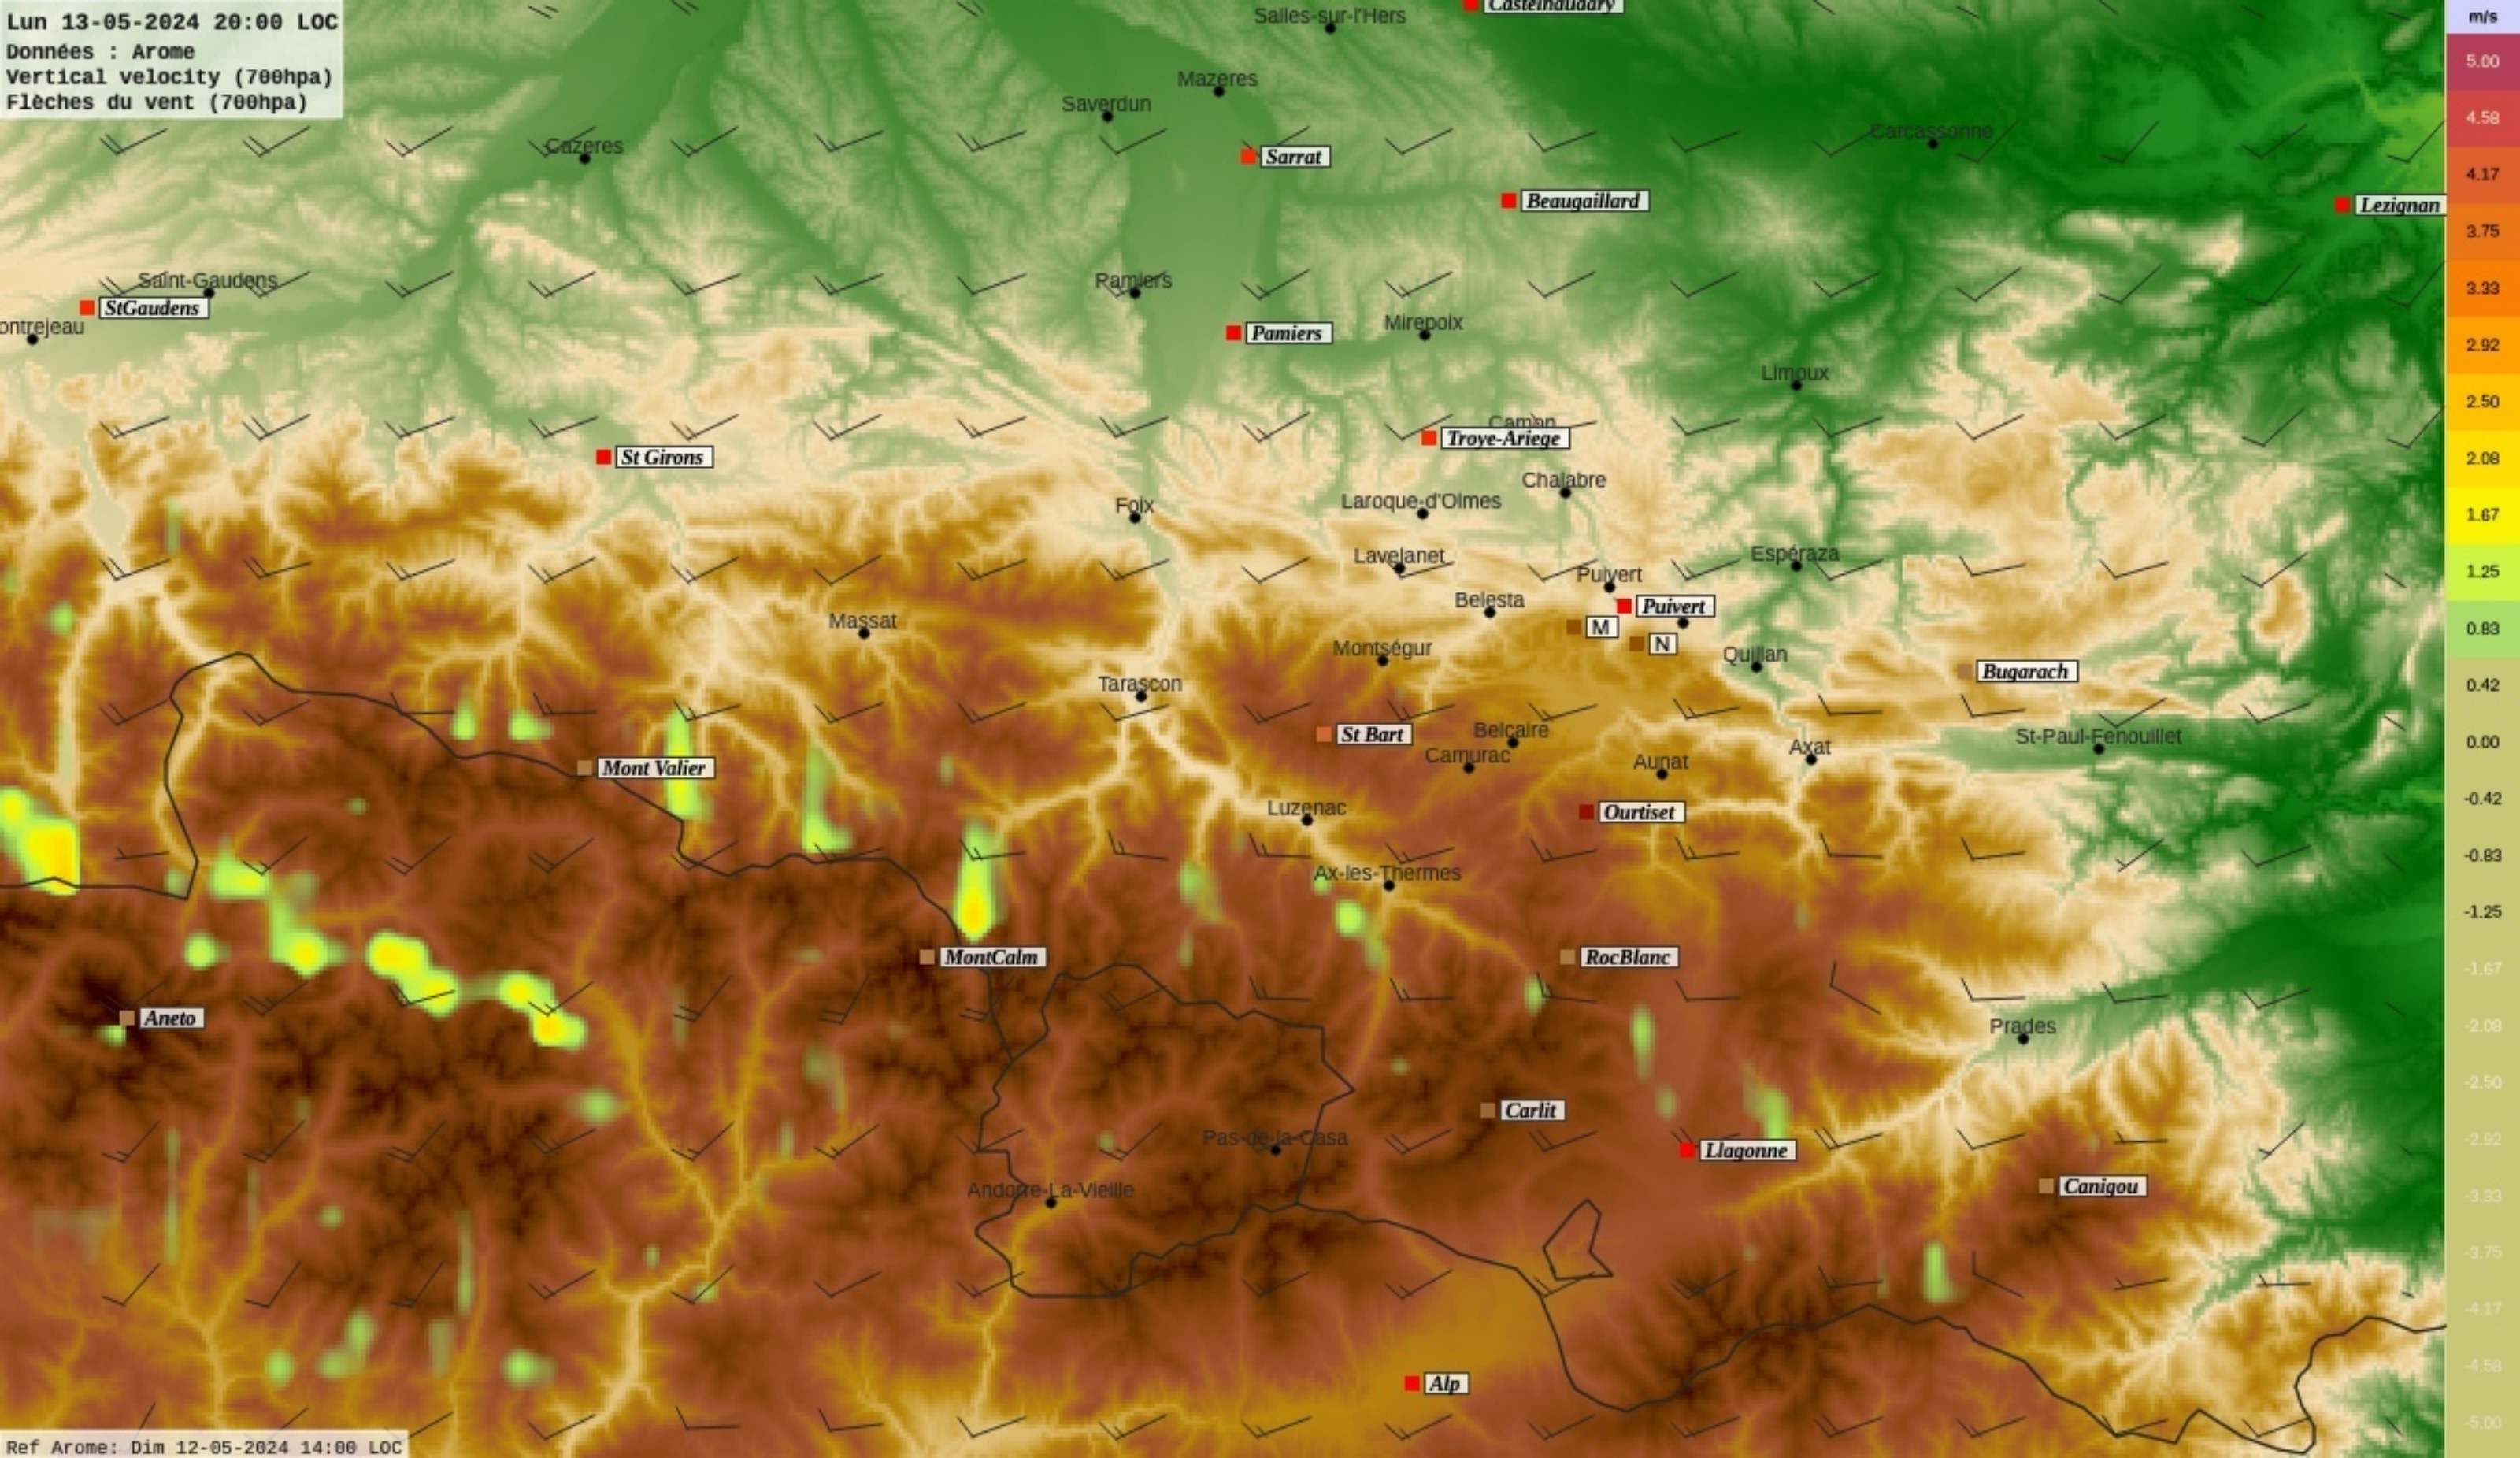

Lun 13-05-2024 20:00 LOC
Données : Arome
Vertical velocity (700hpa)
Flèches du vent (700hpa)

Ref Arome: Dim 12-05-2024 14:00 LOC