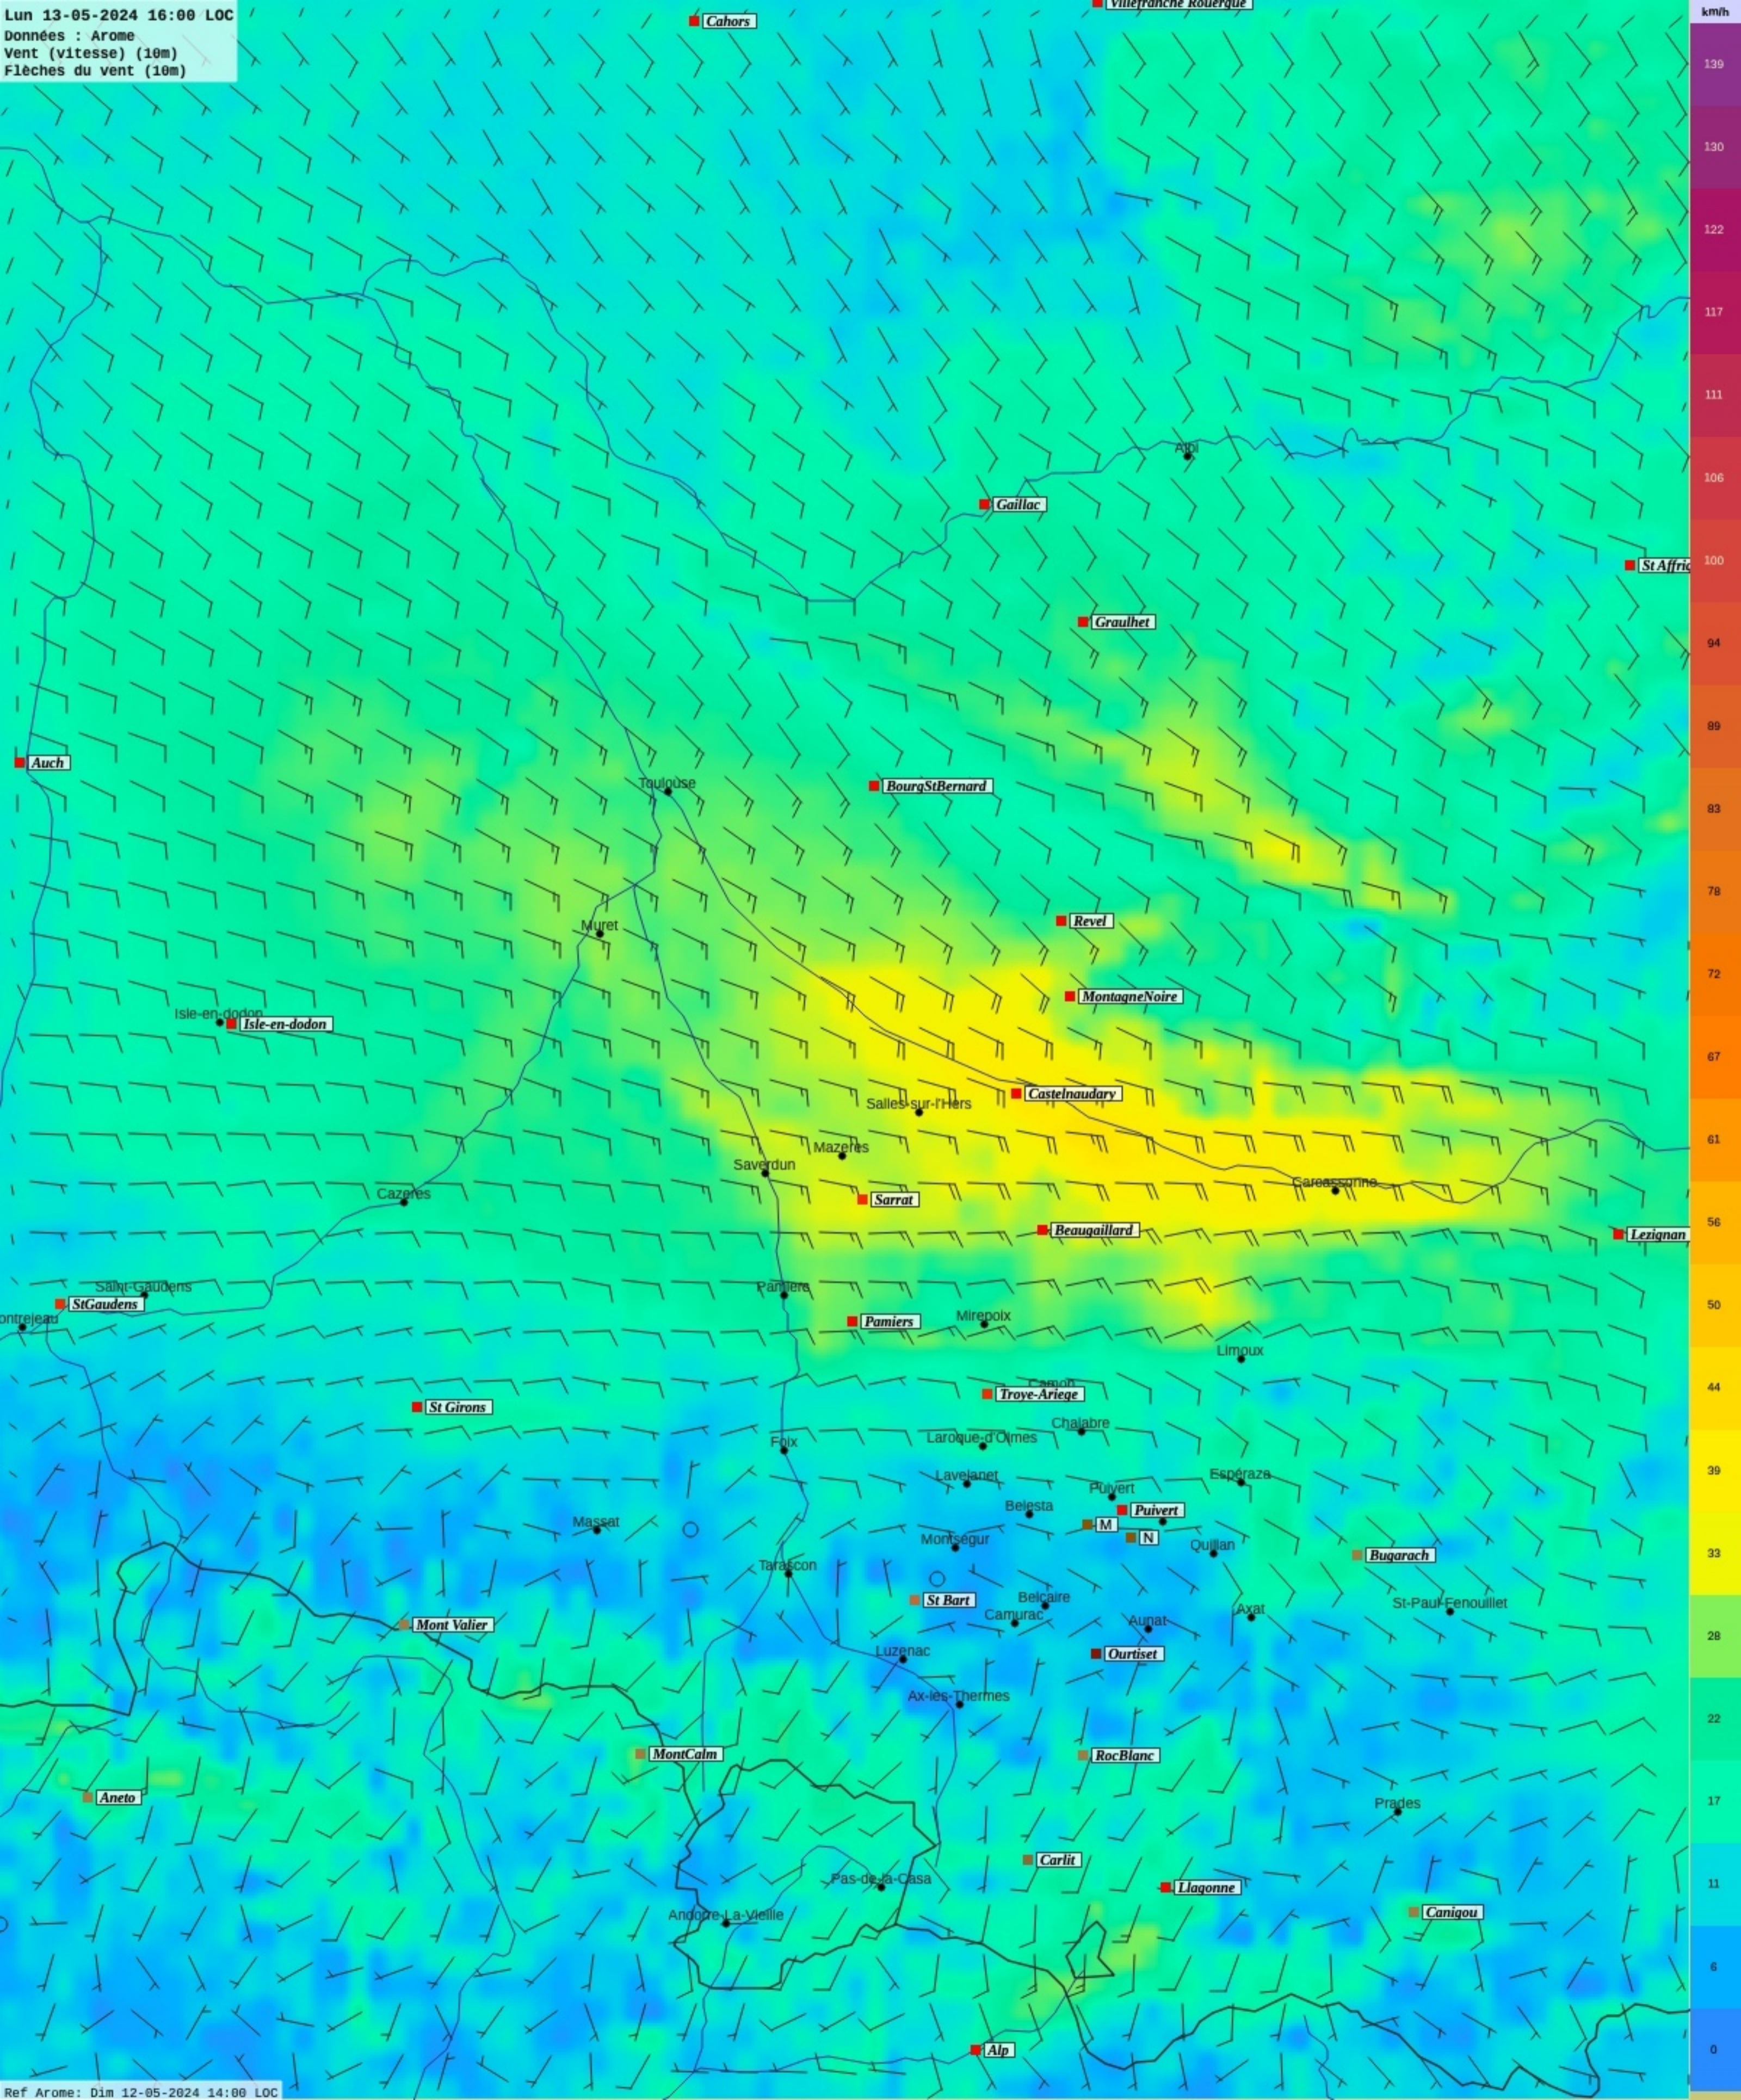

Lun 13-05-2024 12:00 LOC
Données : Arome
Vent (vitesse) (10m)
Flèches du vent (10m)

Ref Arome: Dim 12-05-2024 14:00 LOC

Lun 13-05-2024 16:00 LOC

Données : Arome
Vent (vitesse) (10m)
Flèches du vent (10m)