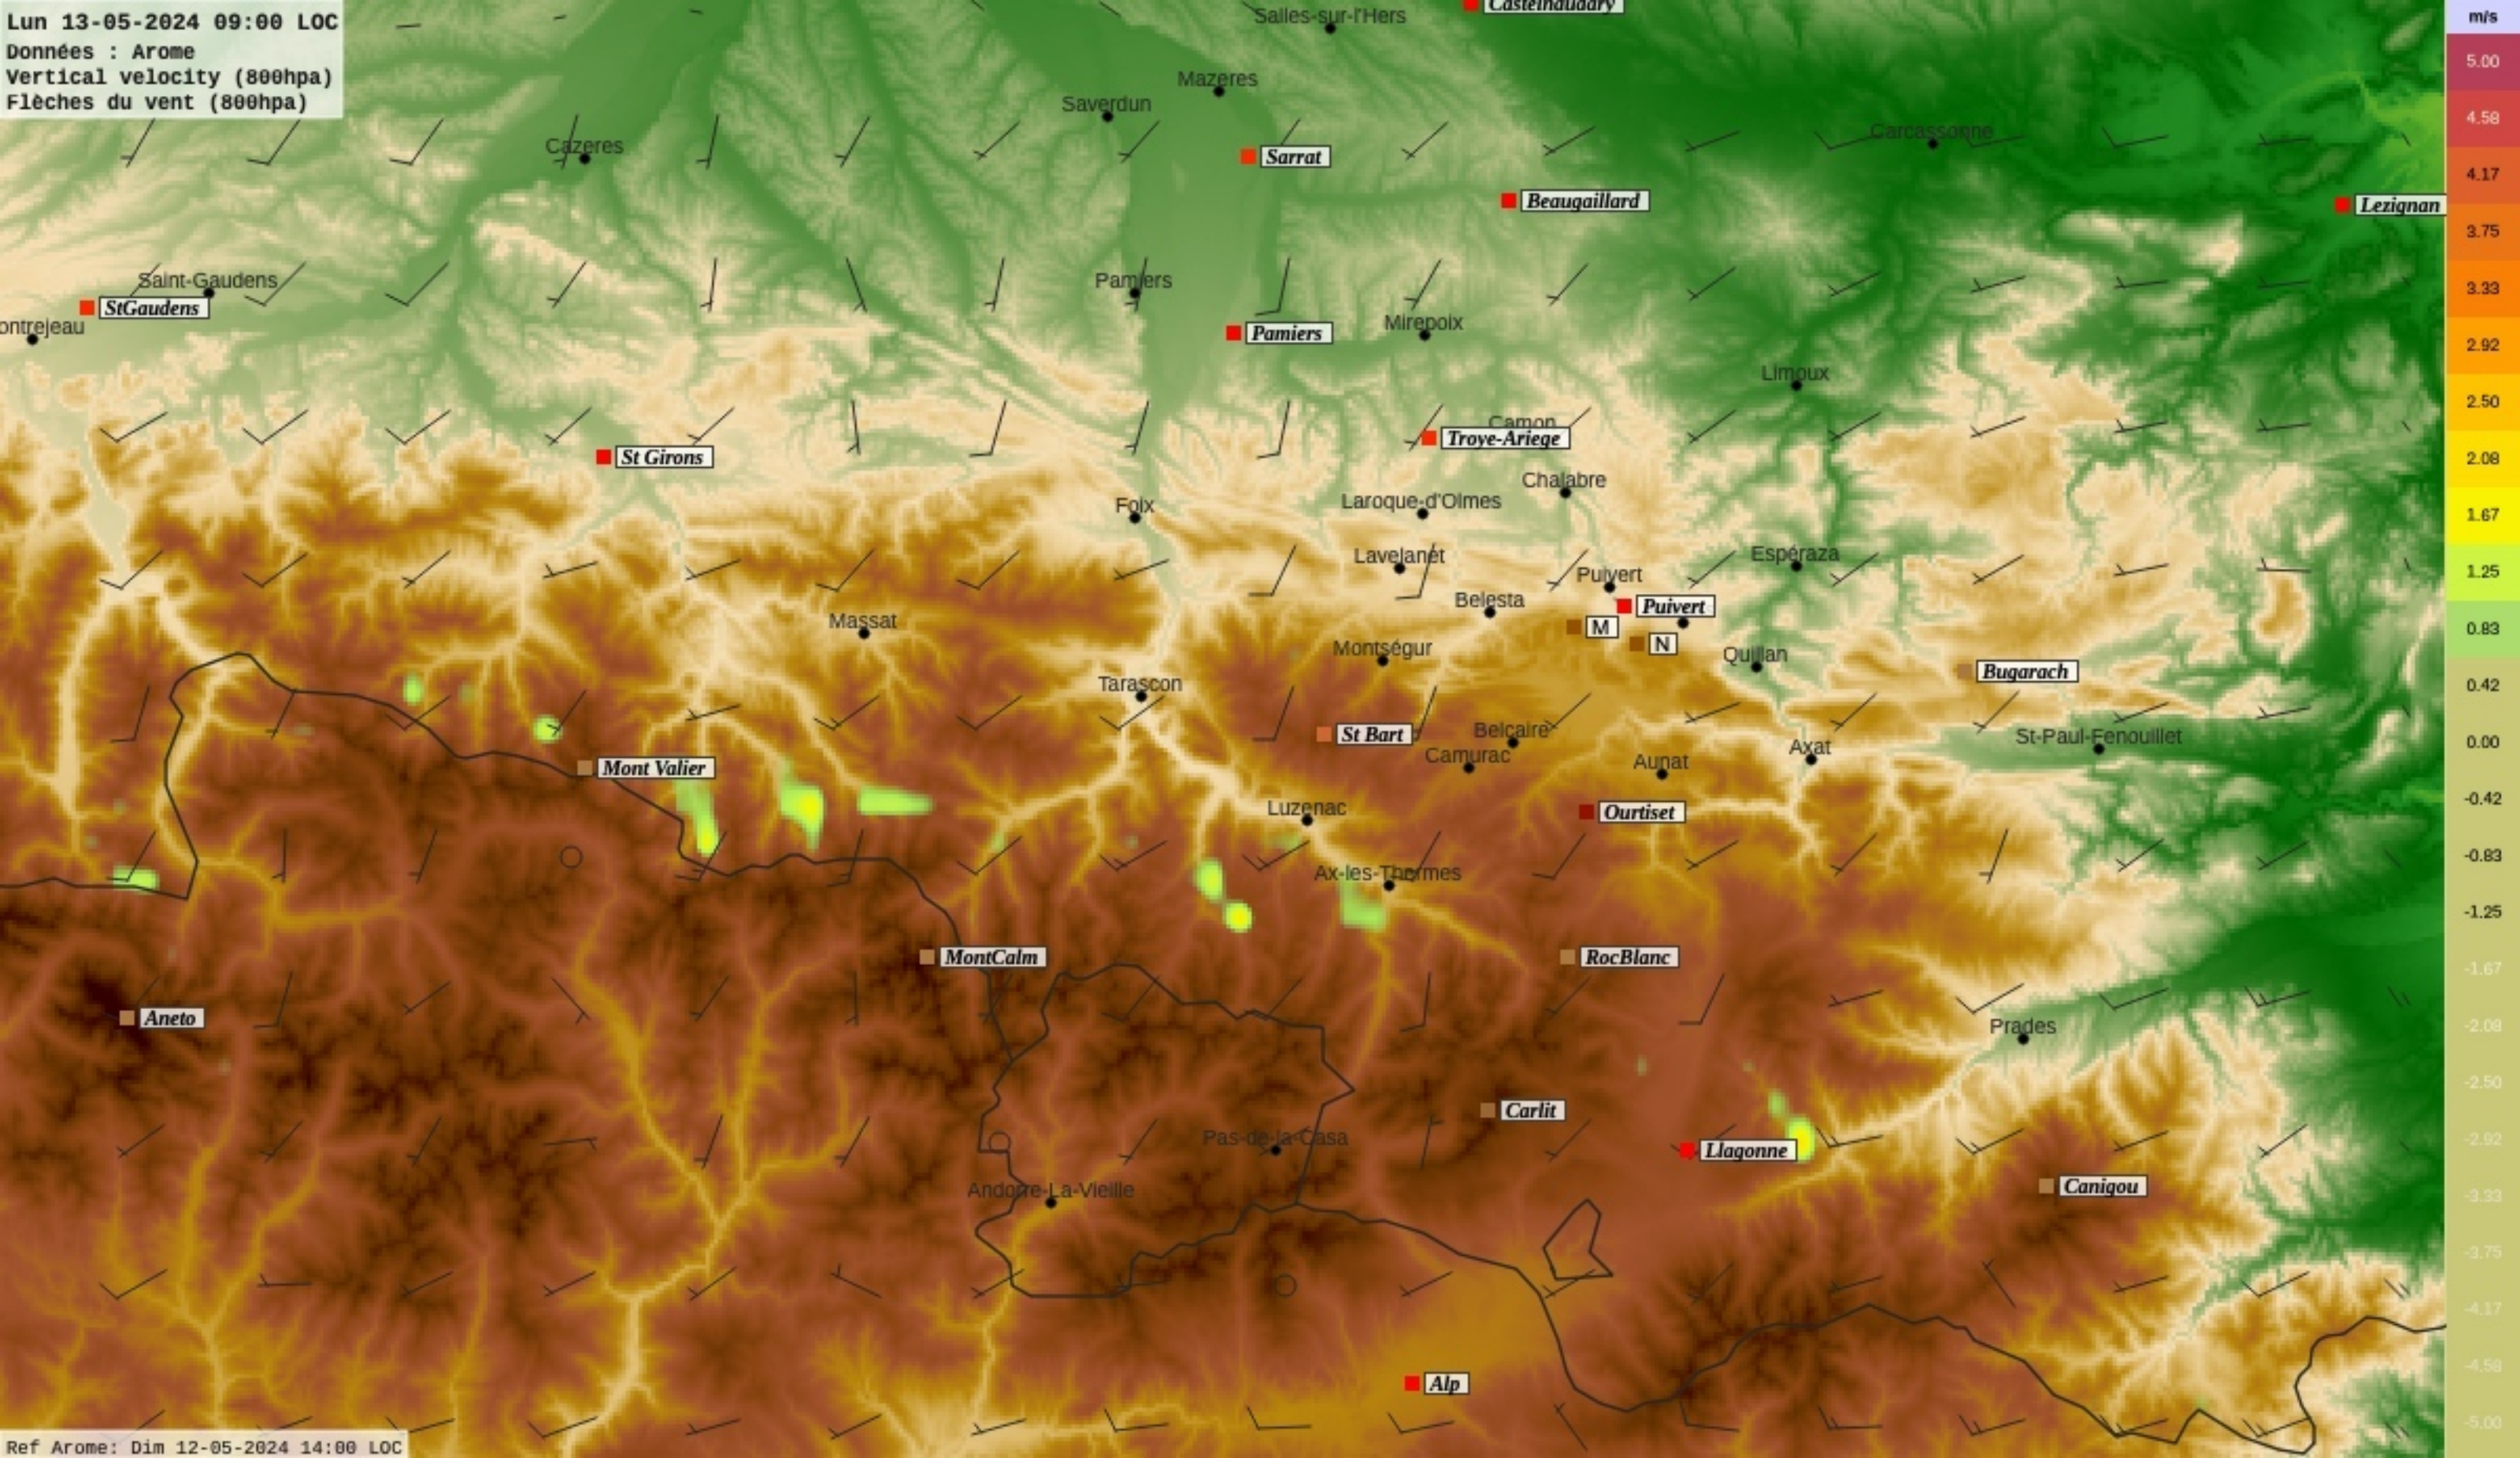

Lun 13-05-2024 09:00 LOC
Données : Arome
Vertical velocity (800hpa)
Flèches du vent (800hpa)

Ref Arome: Dim 12-05-2024 14:00 LOC