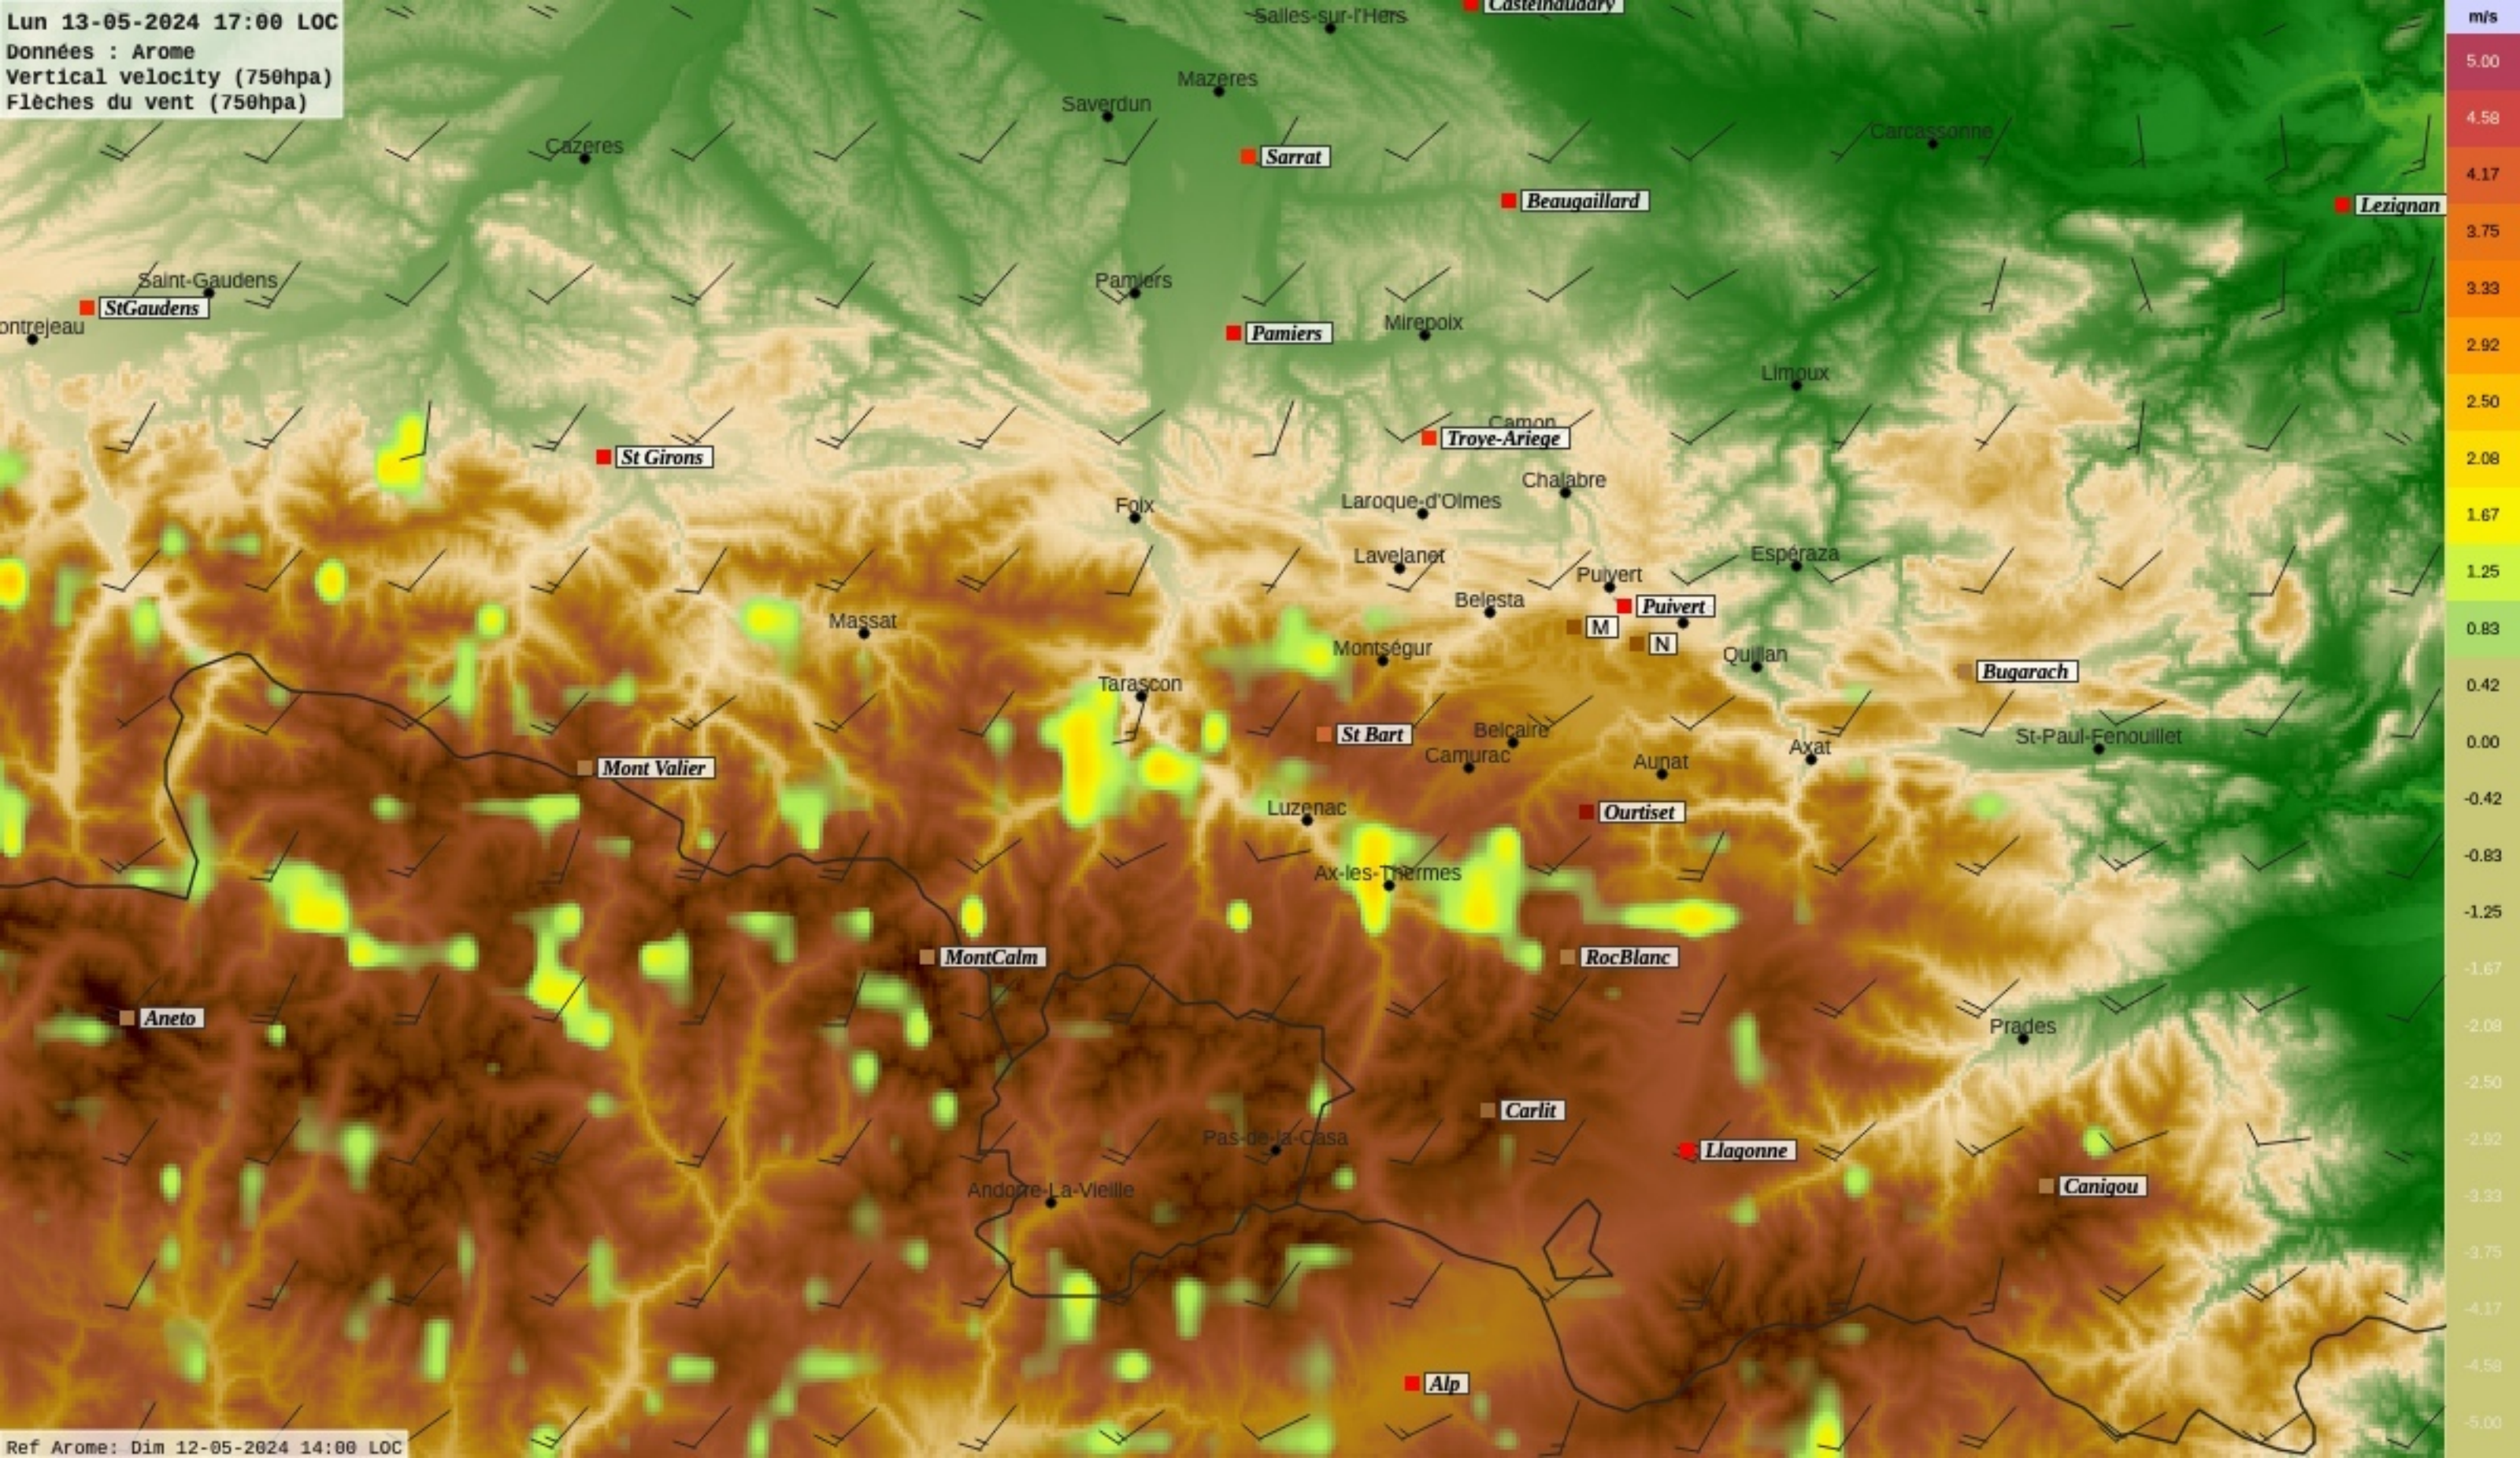

Ref Arome: Dim 12-05-2024 14:00 LOC

Lun 13-05-2024 16:00 LOC
Données : Arome
Vertical velocity (750hpa)
Flèches du vent (750hpa)

Ref Arome: Dim 12-05-2024 14:00 LOC

Lun 13-05-2024 17:00 LOC

Données : Arome
Vertical velocity (750hpa)
Flèches du vent (750hpa)