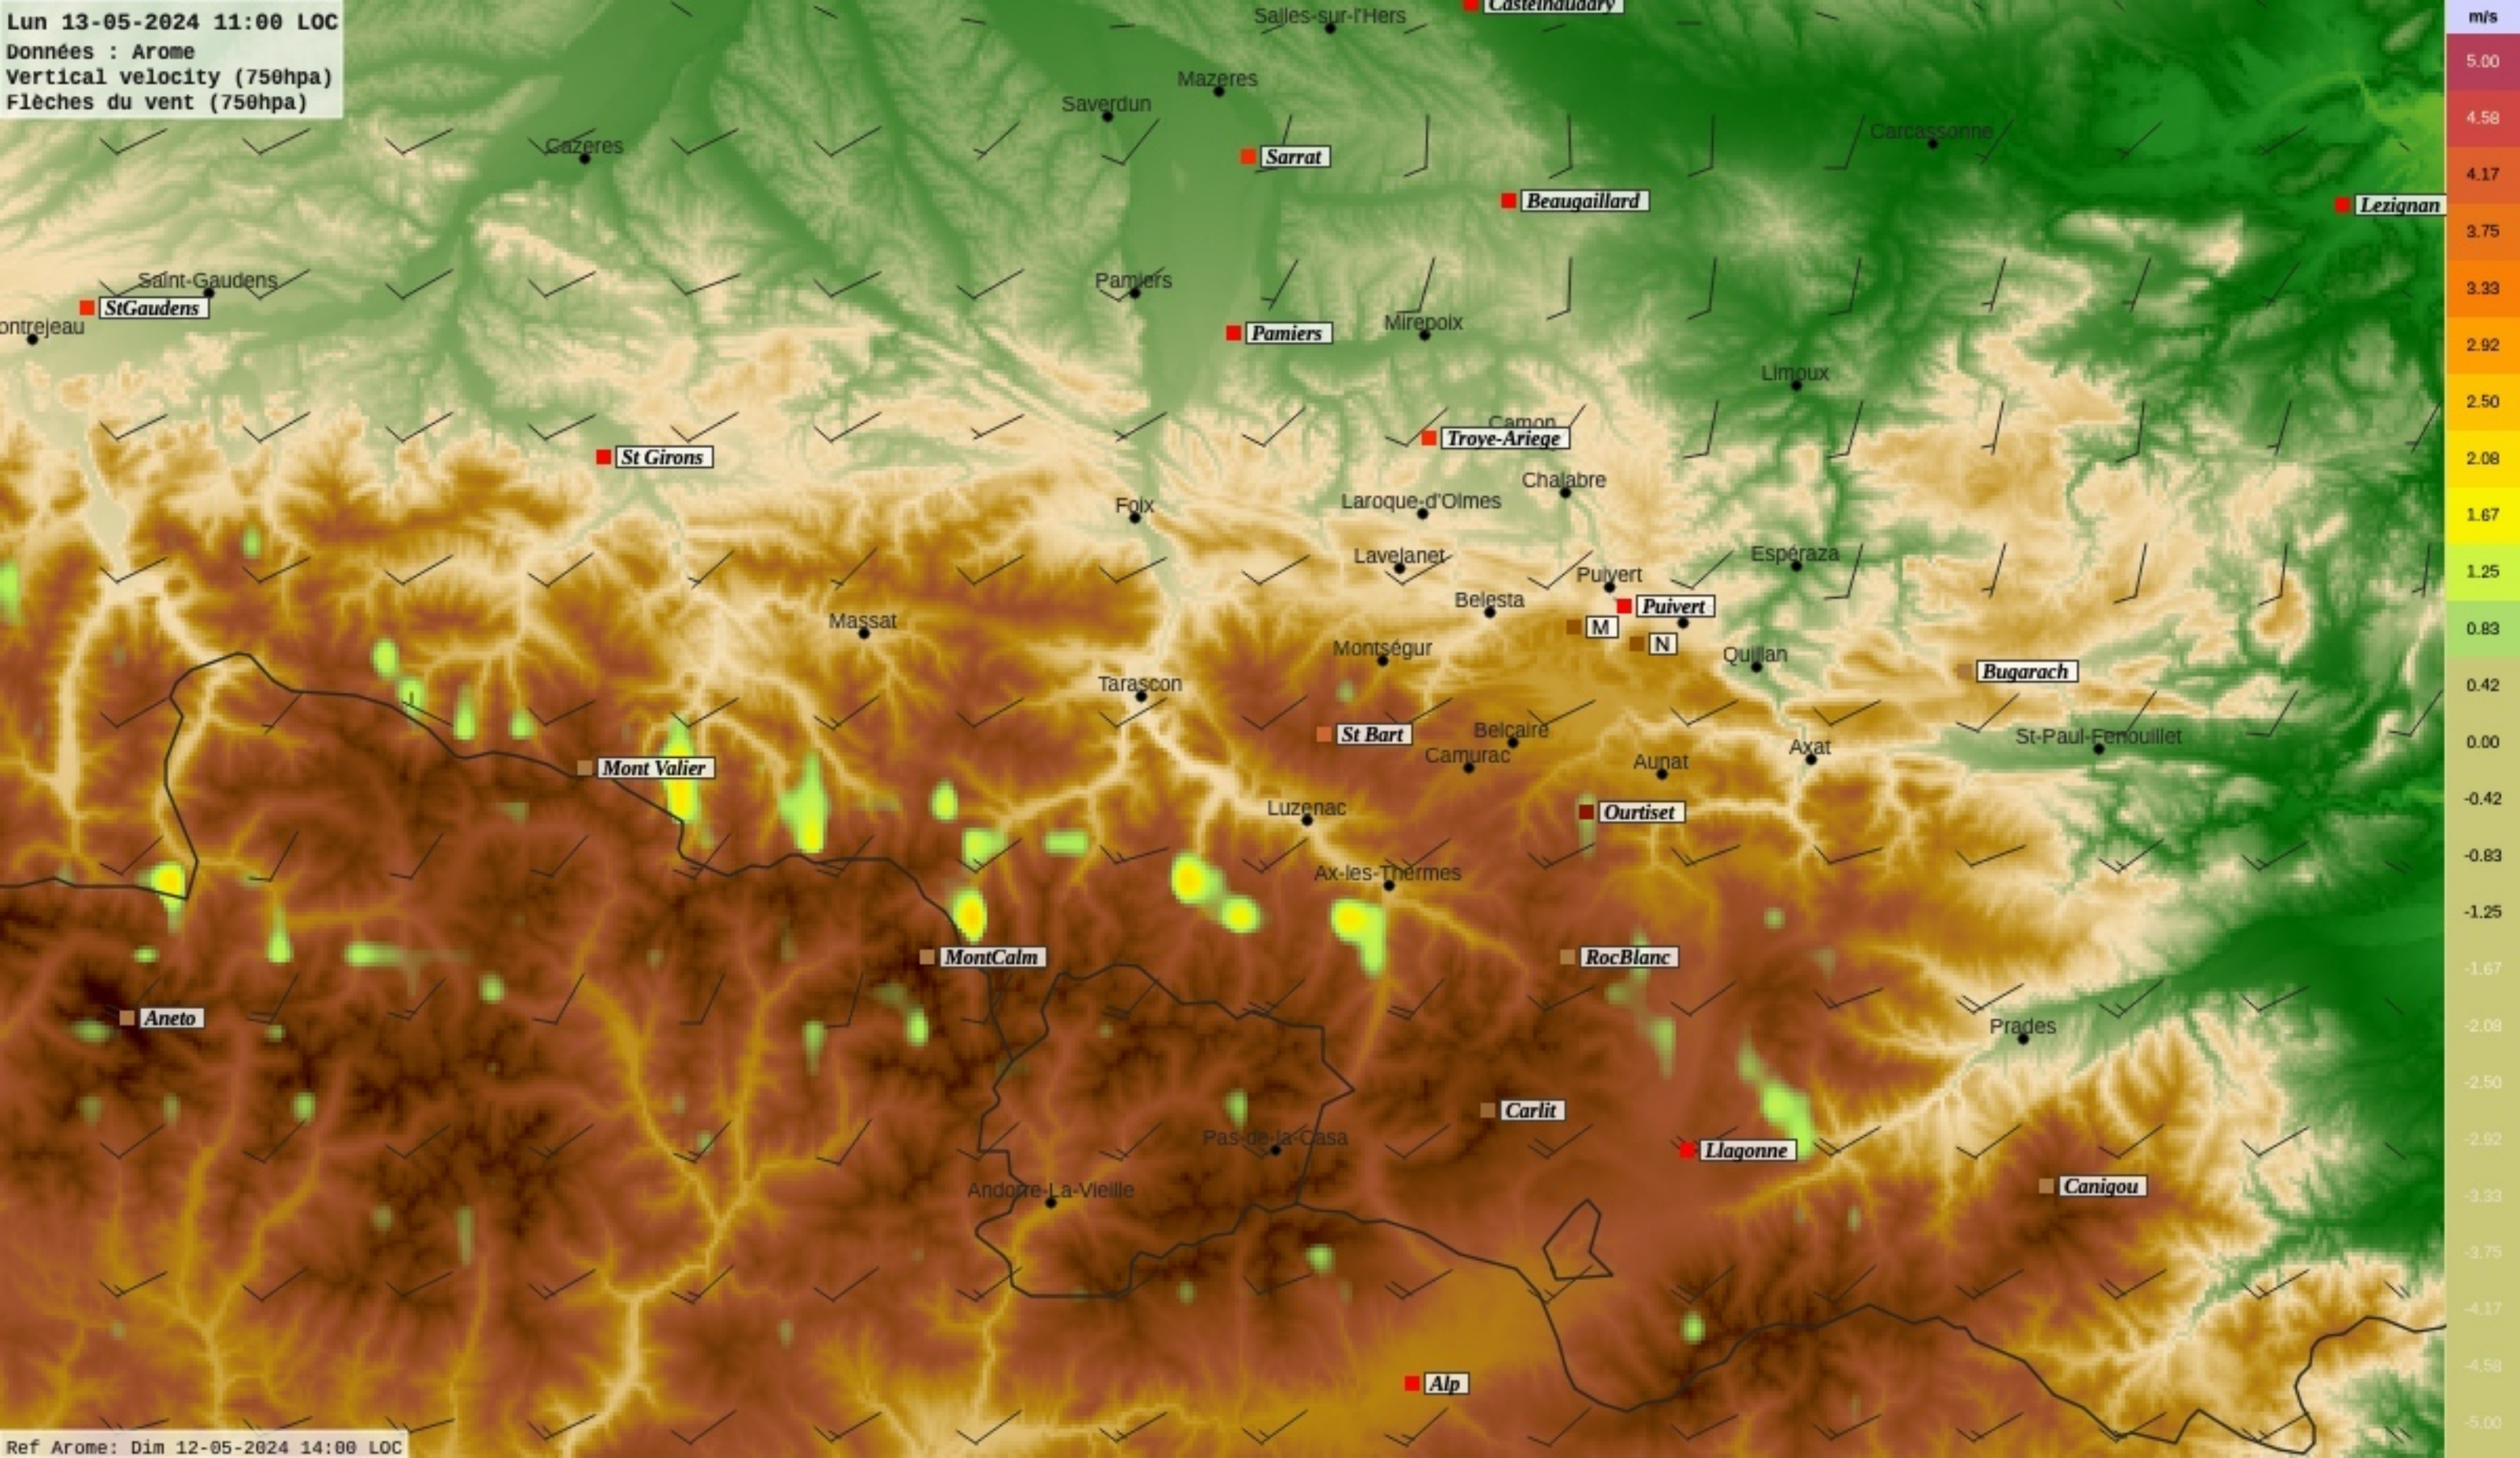

Lun 13-05-2024 11:00 LOC
Données : Arome
Vertical velocity (750hpa)
Flèches du vent (750hpa)

Ref Arome: Dim 12-05-2024 14:00 LOC