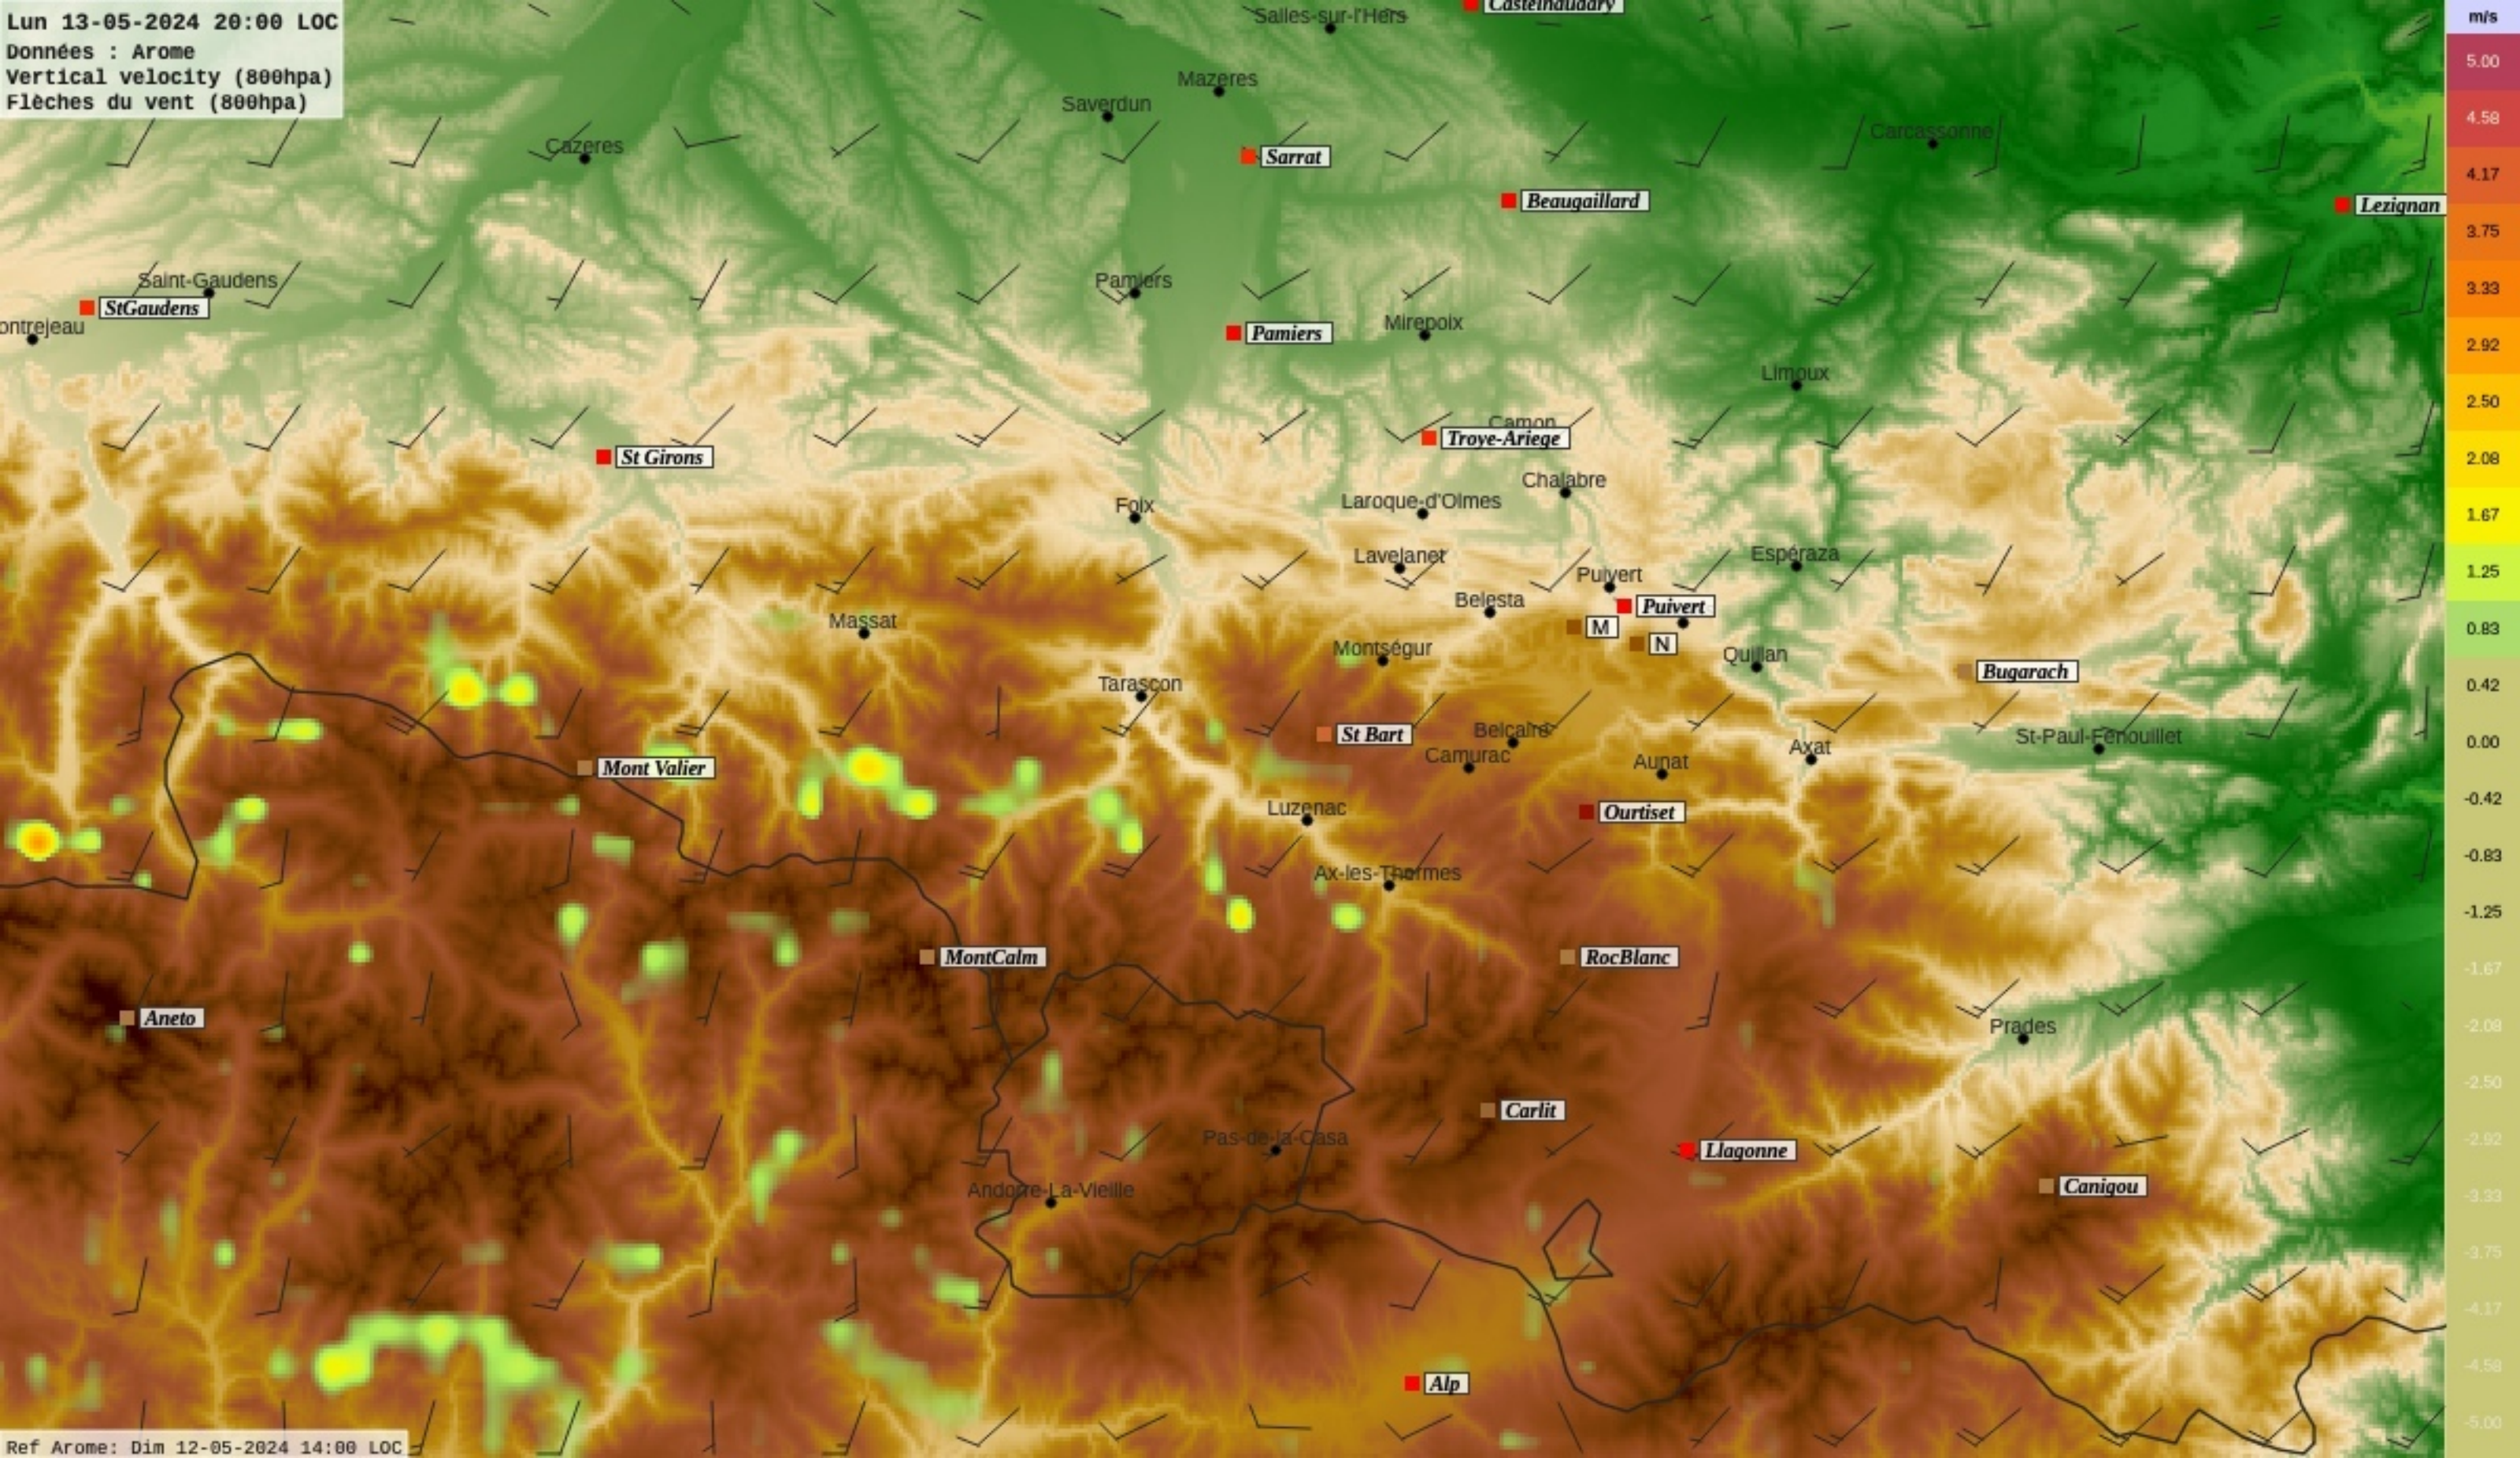

Lun 13-05-2024 20:00 LOC
Données : Arome
Vertical velocity (800hpa)
Flèches du vent (800hpa)

Ref Arome: Dim 12-05-2024 14:00 LOC