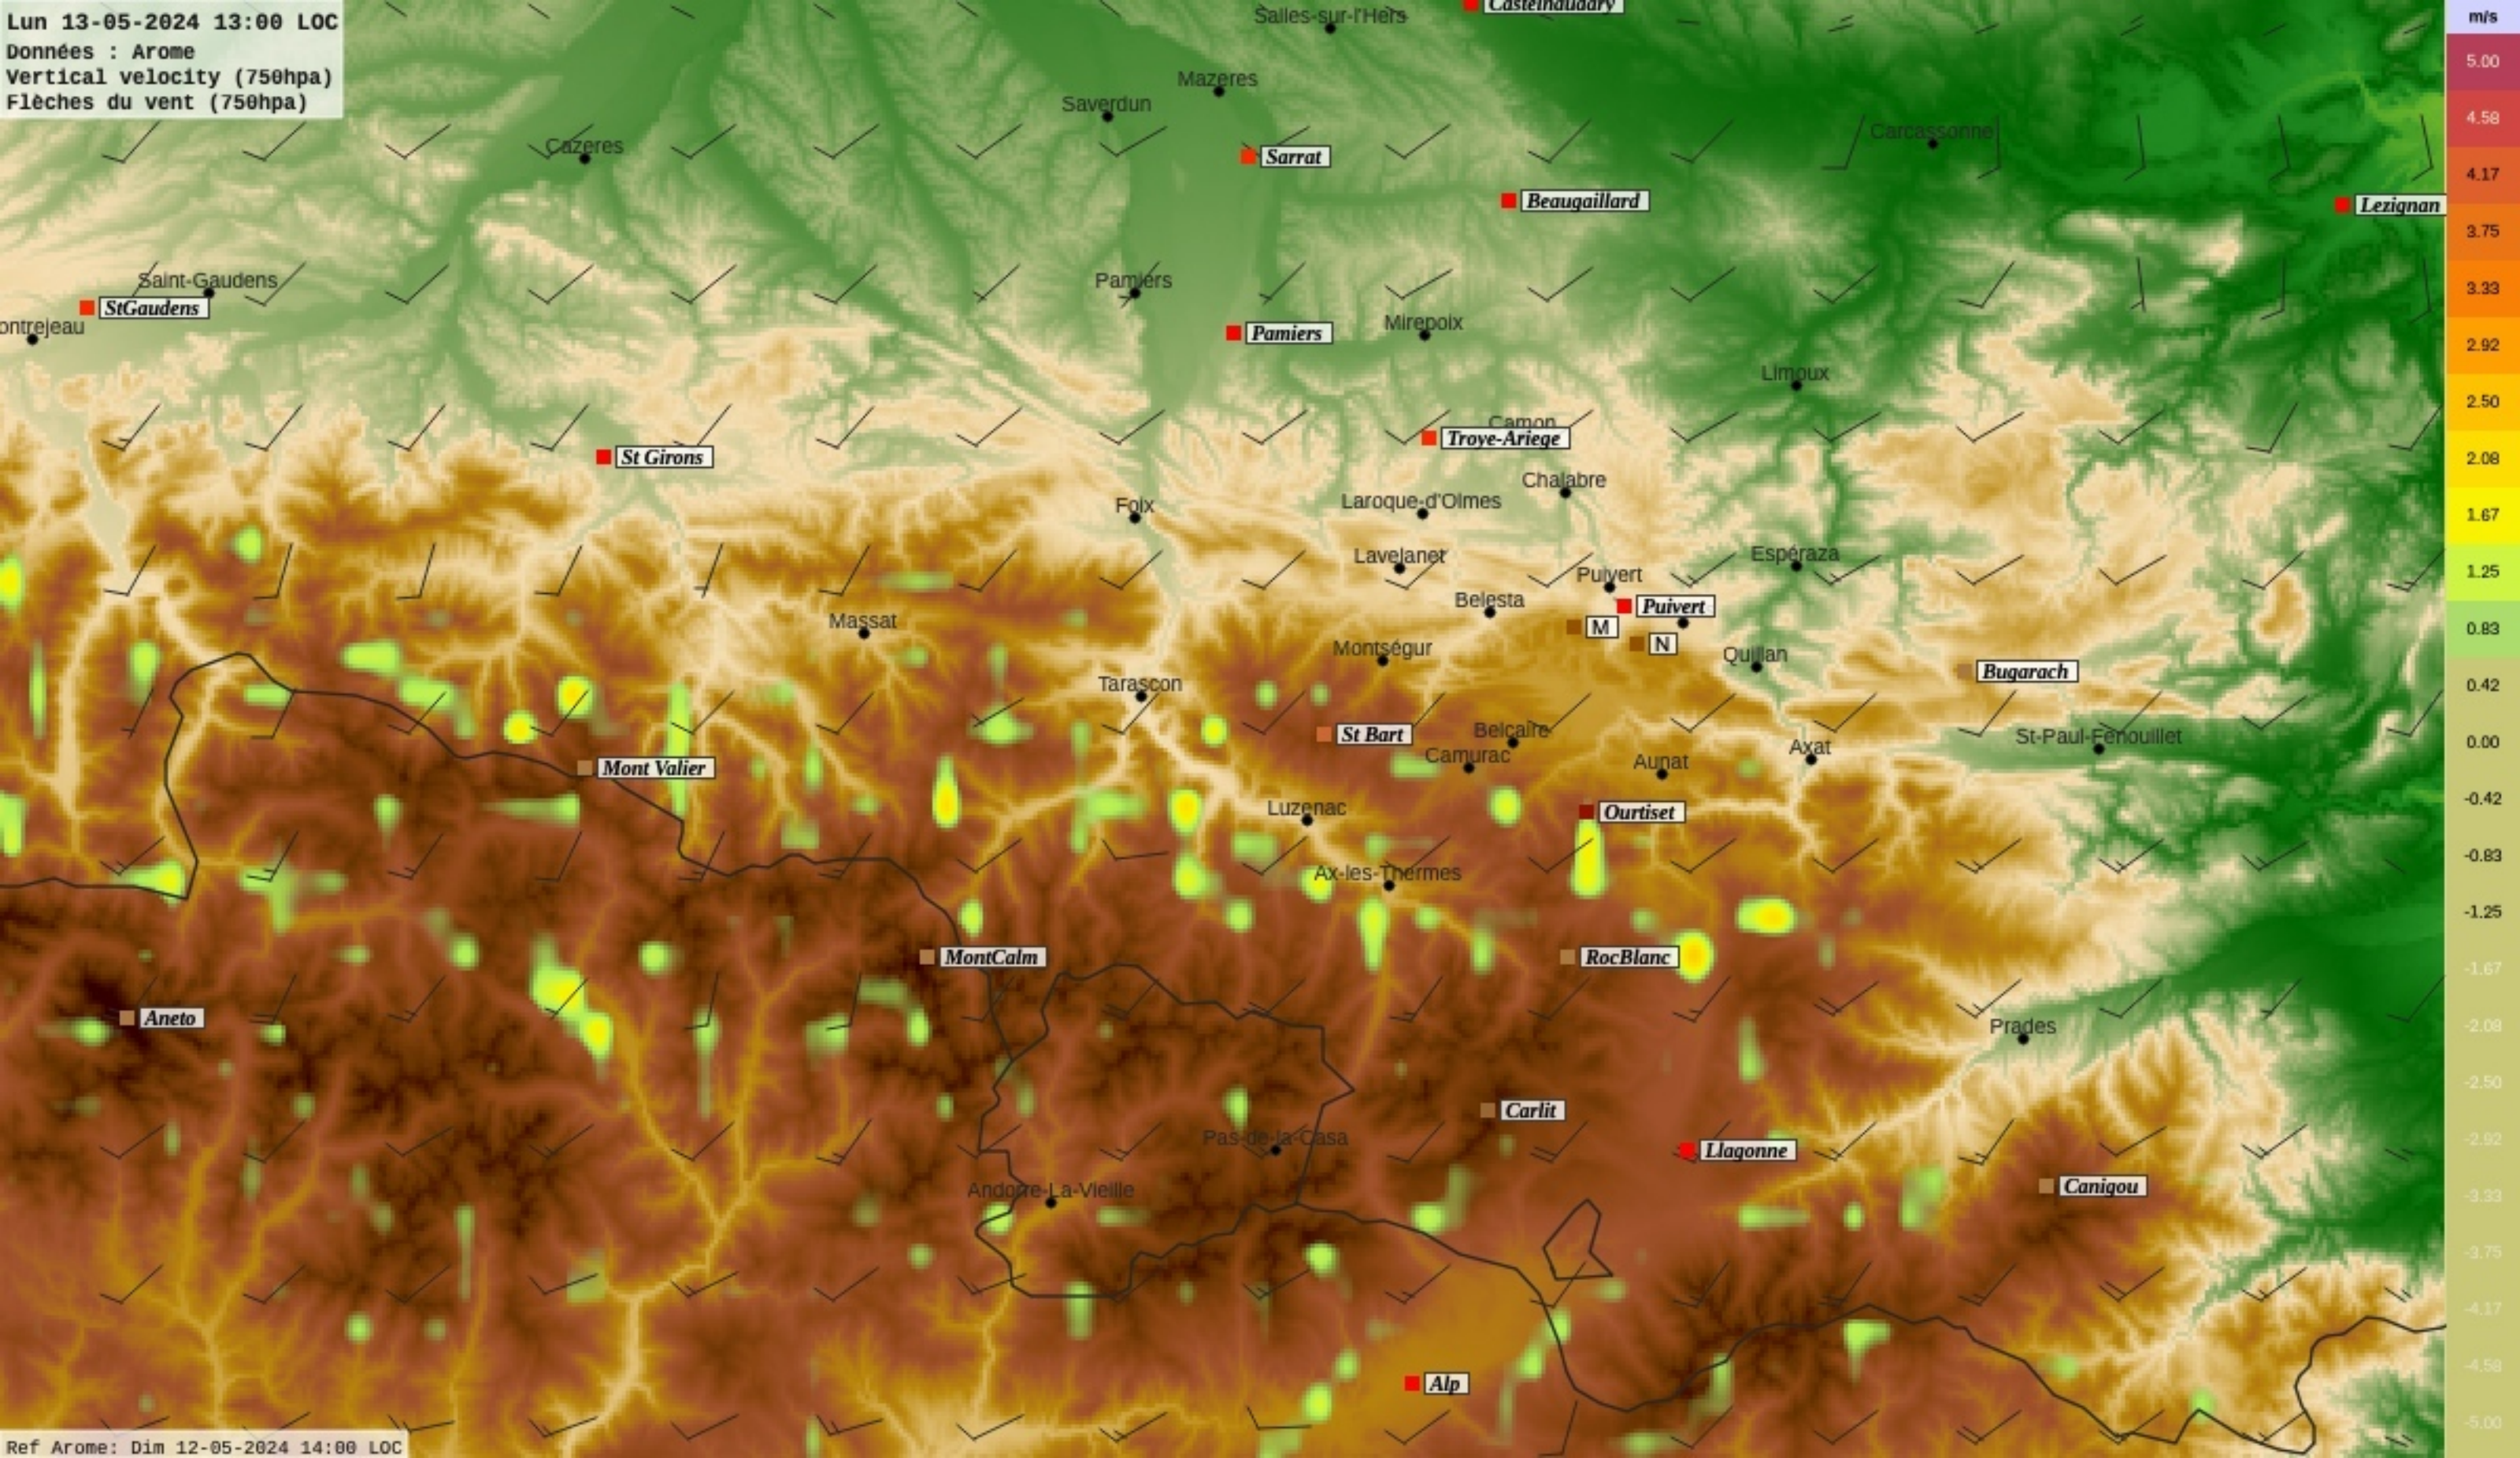

Lun 13-05-2024 13:00 LOC
Données : Arome
Vertical velocity (750hpa)
Flèches du vent (750hpa)

Ref Arome: Dim 12-05-2024 14:00 LOC