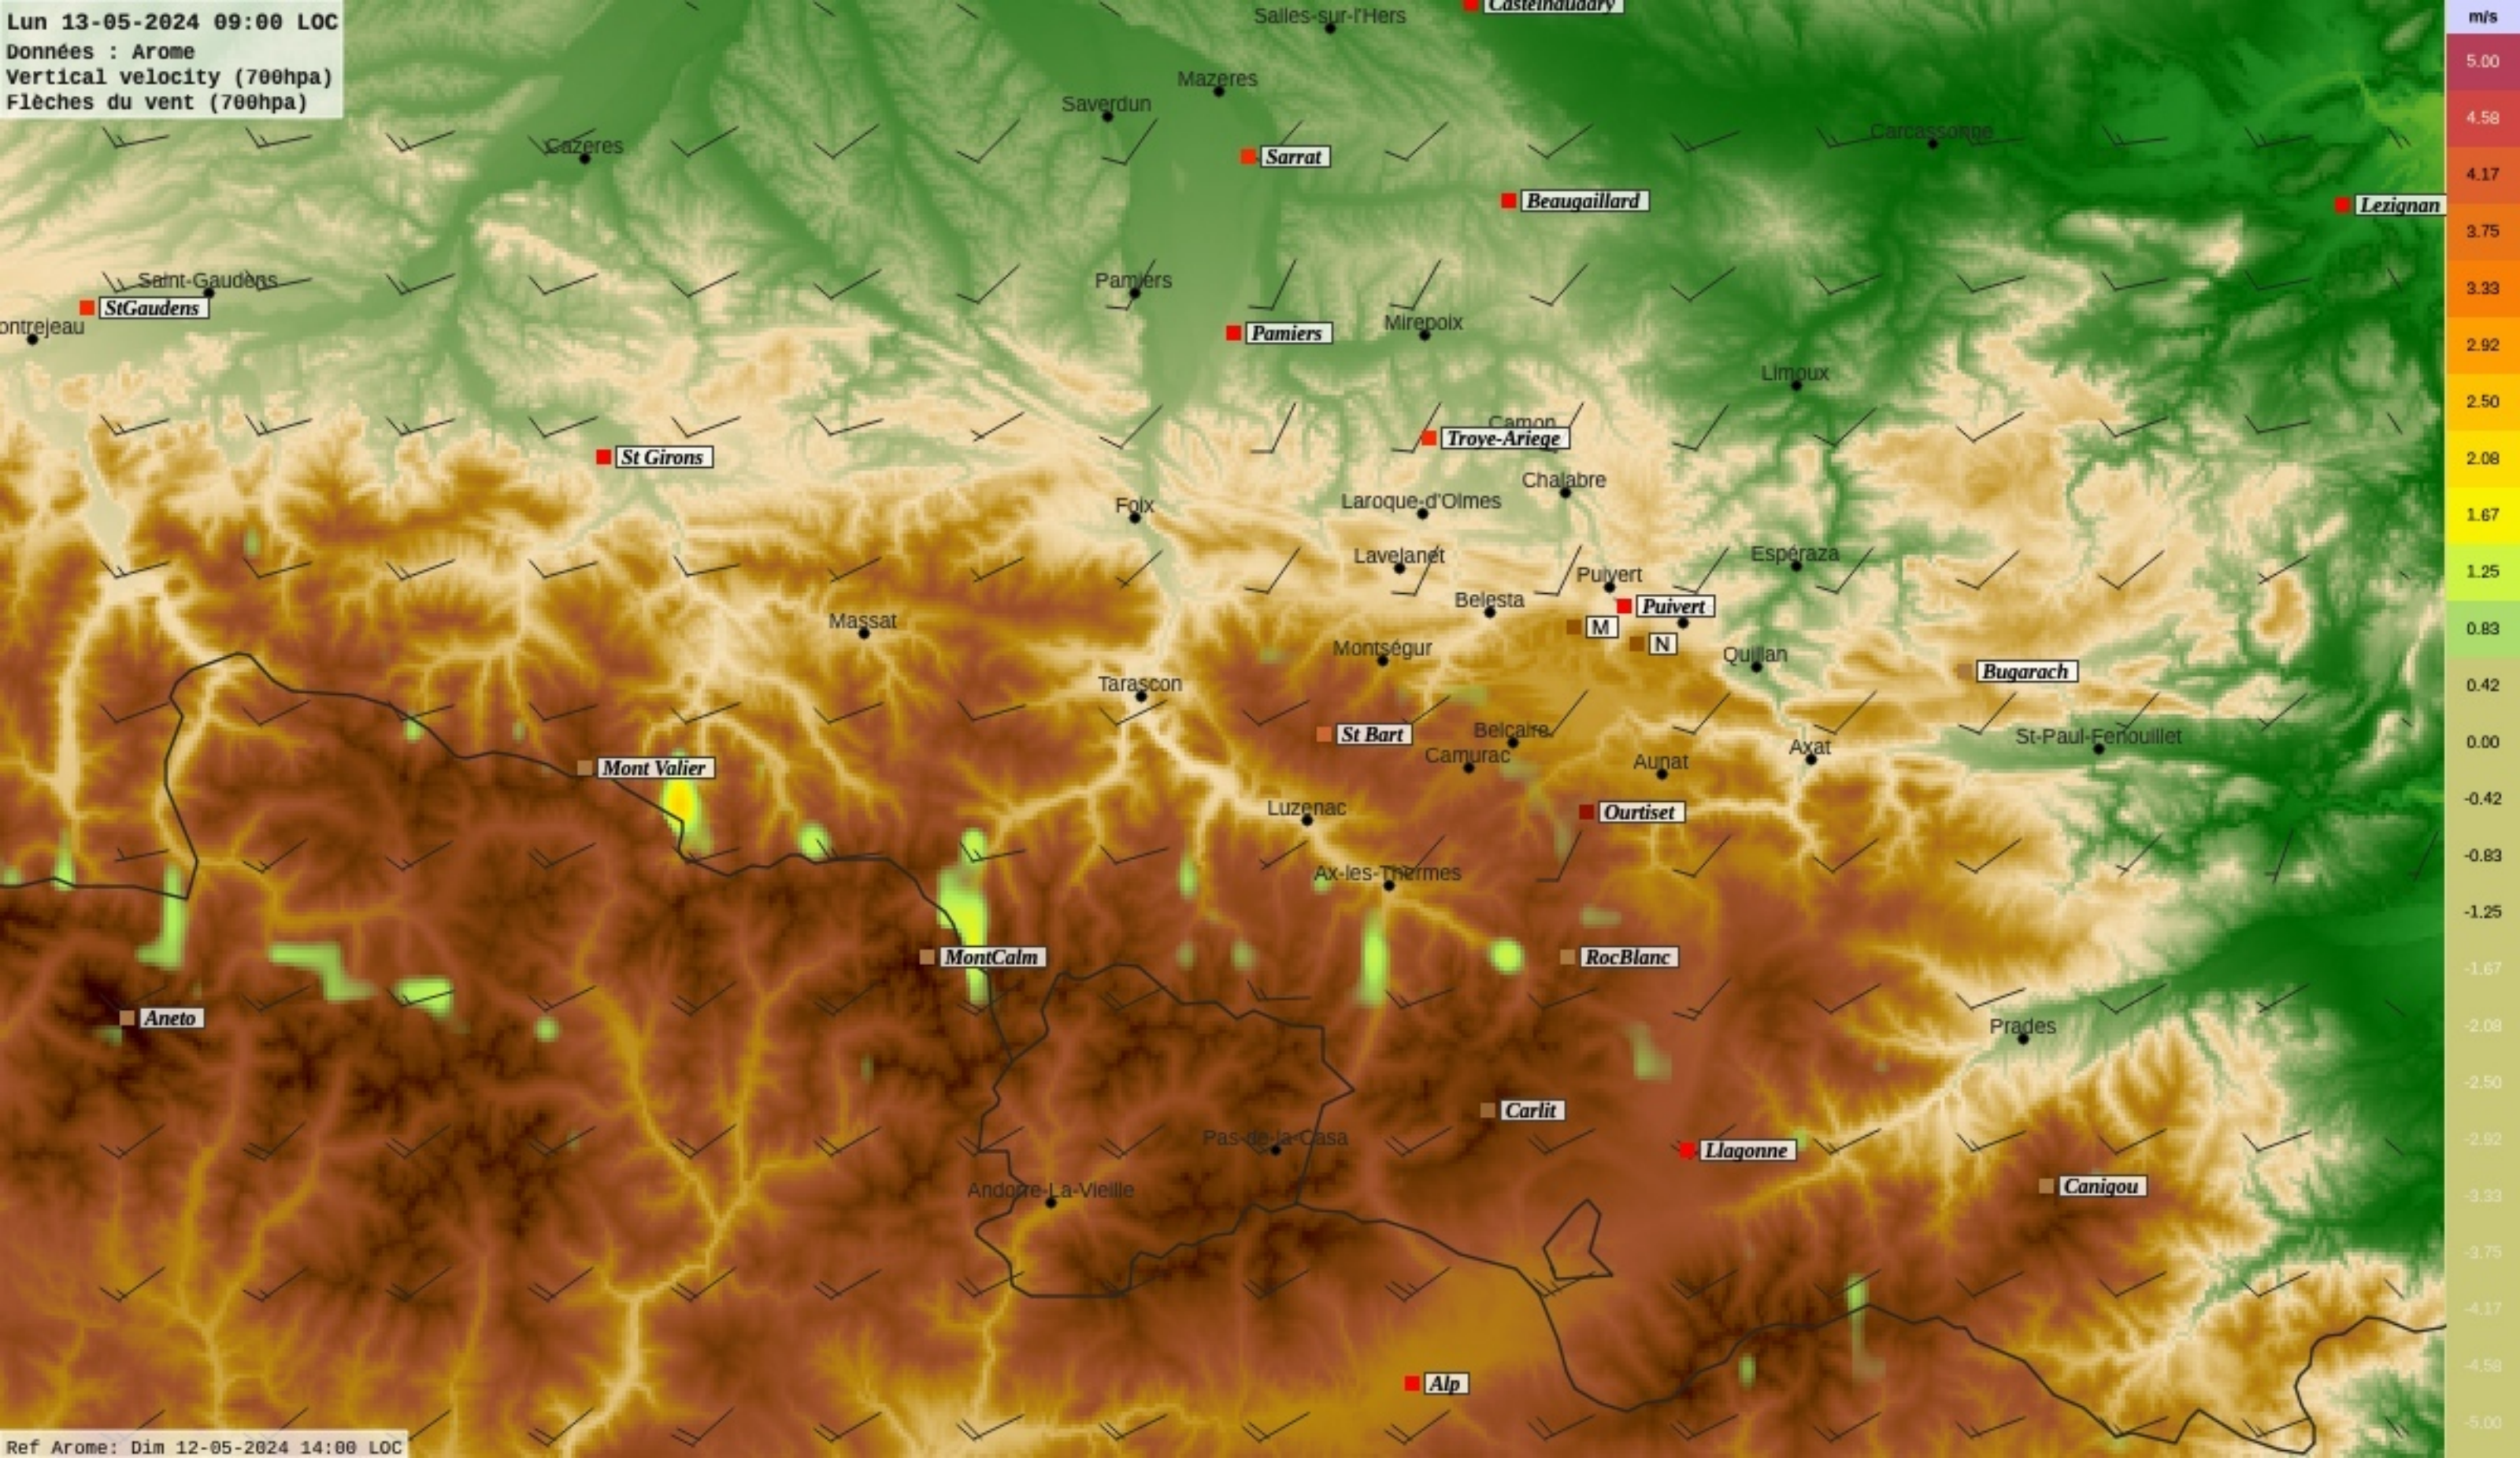

Lun 13-05-2024 09:00 LOC
Données : Arome
Vertical velocity (700hpa)
Flèches du vent (700hpa)

Ref Arome: Dim 12-05-2024 14:00 LOC