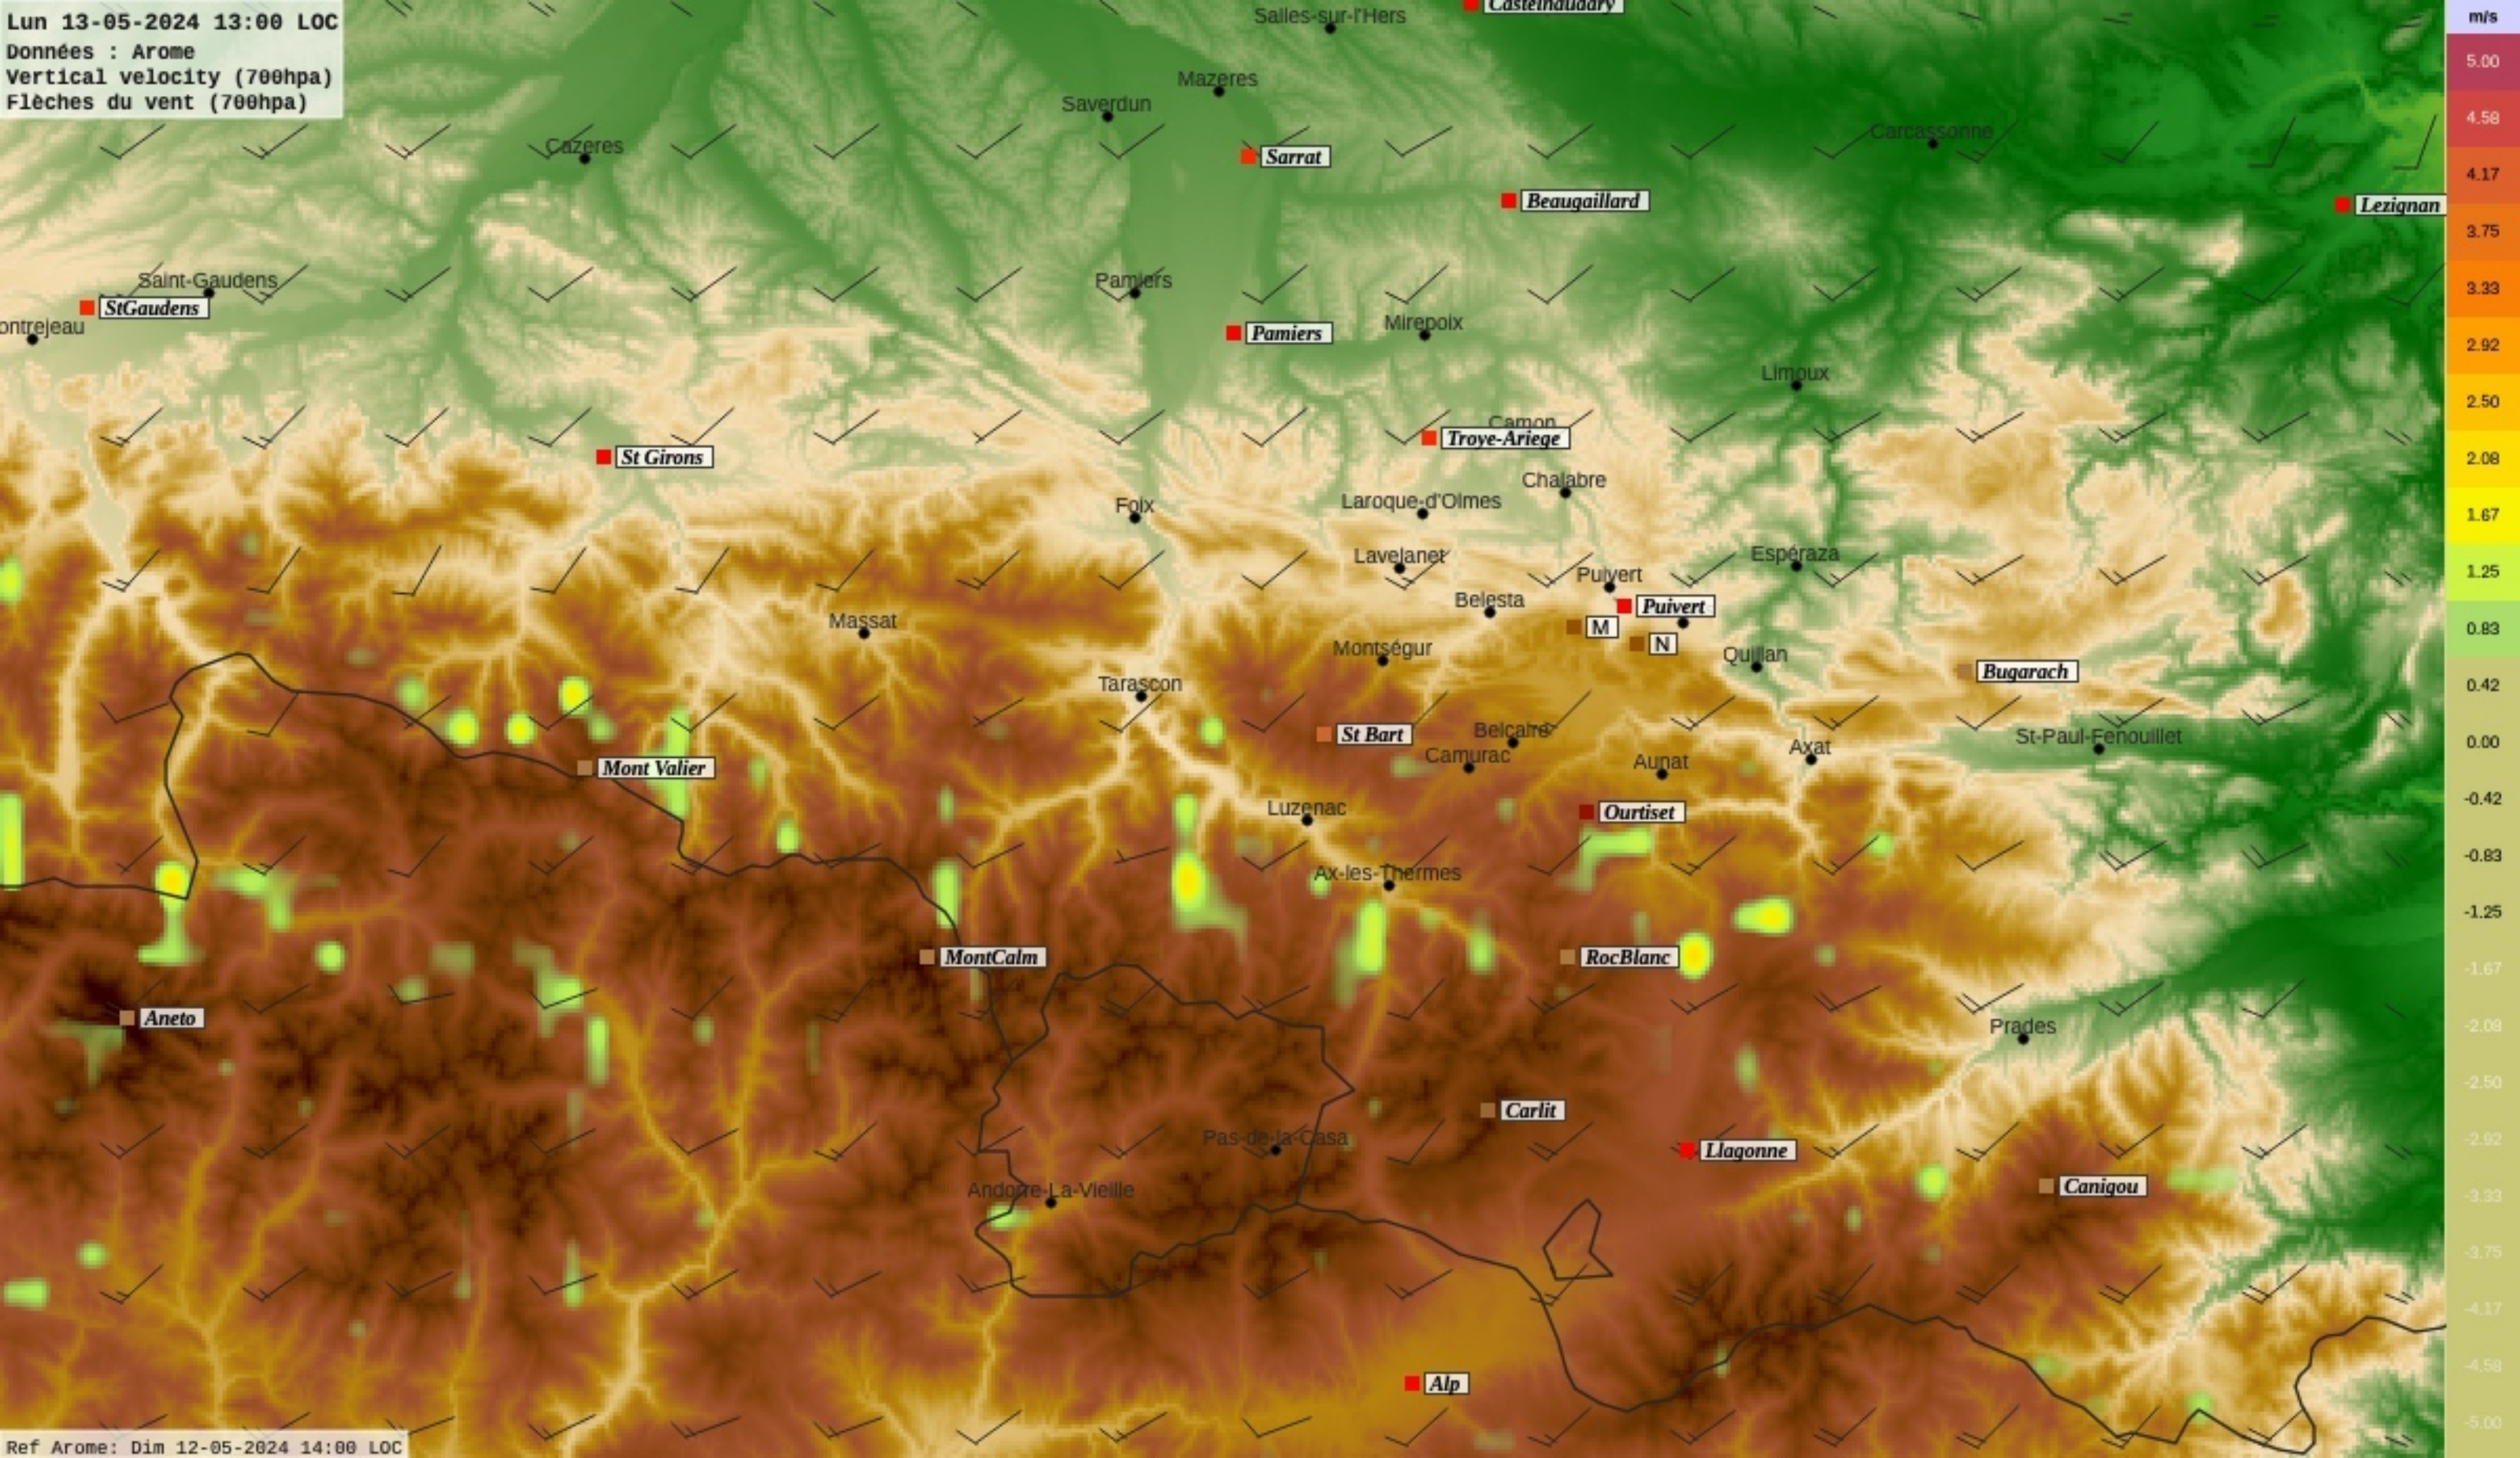

Lun 13-05-2024 13:00 LOC
Données : Arome
Vertical velocity (700hpa)
Flèches du vent (700hpa)