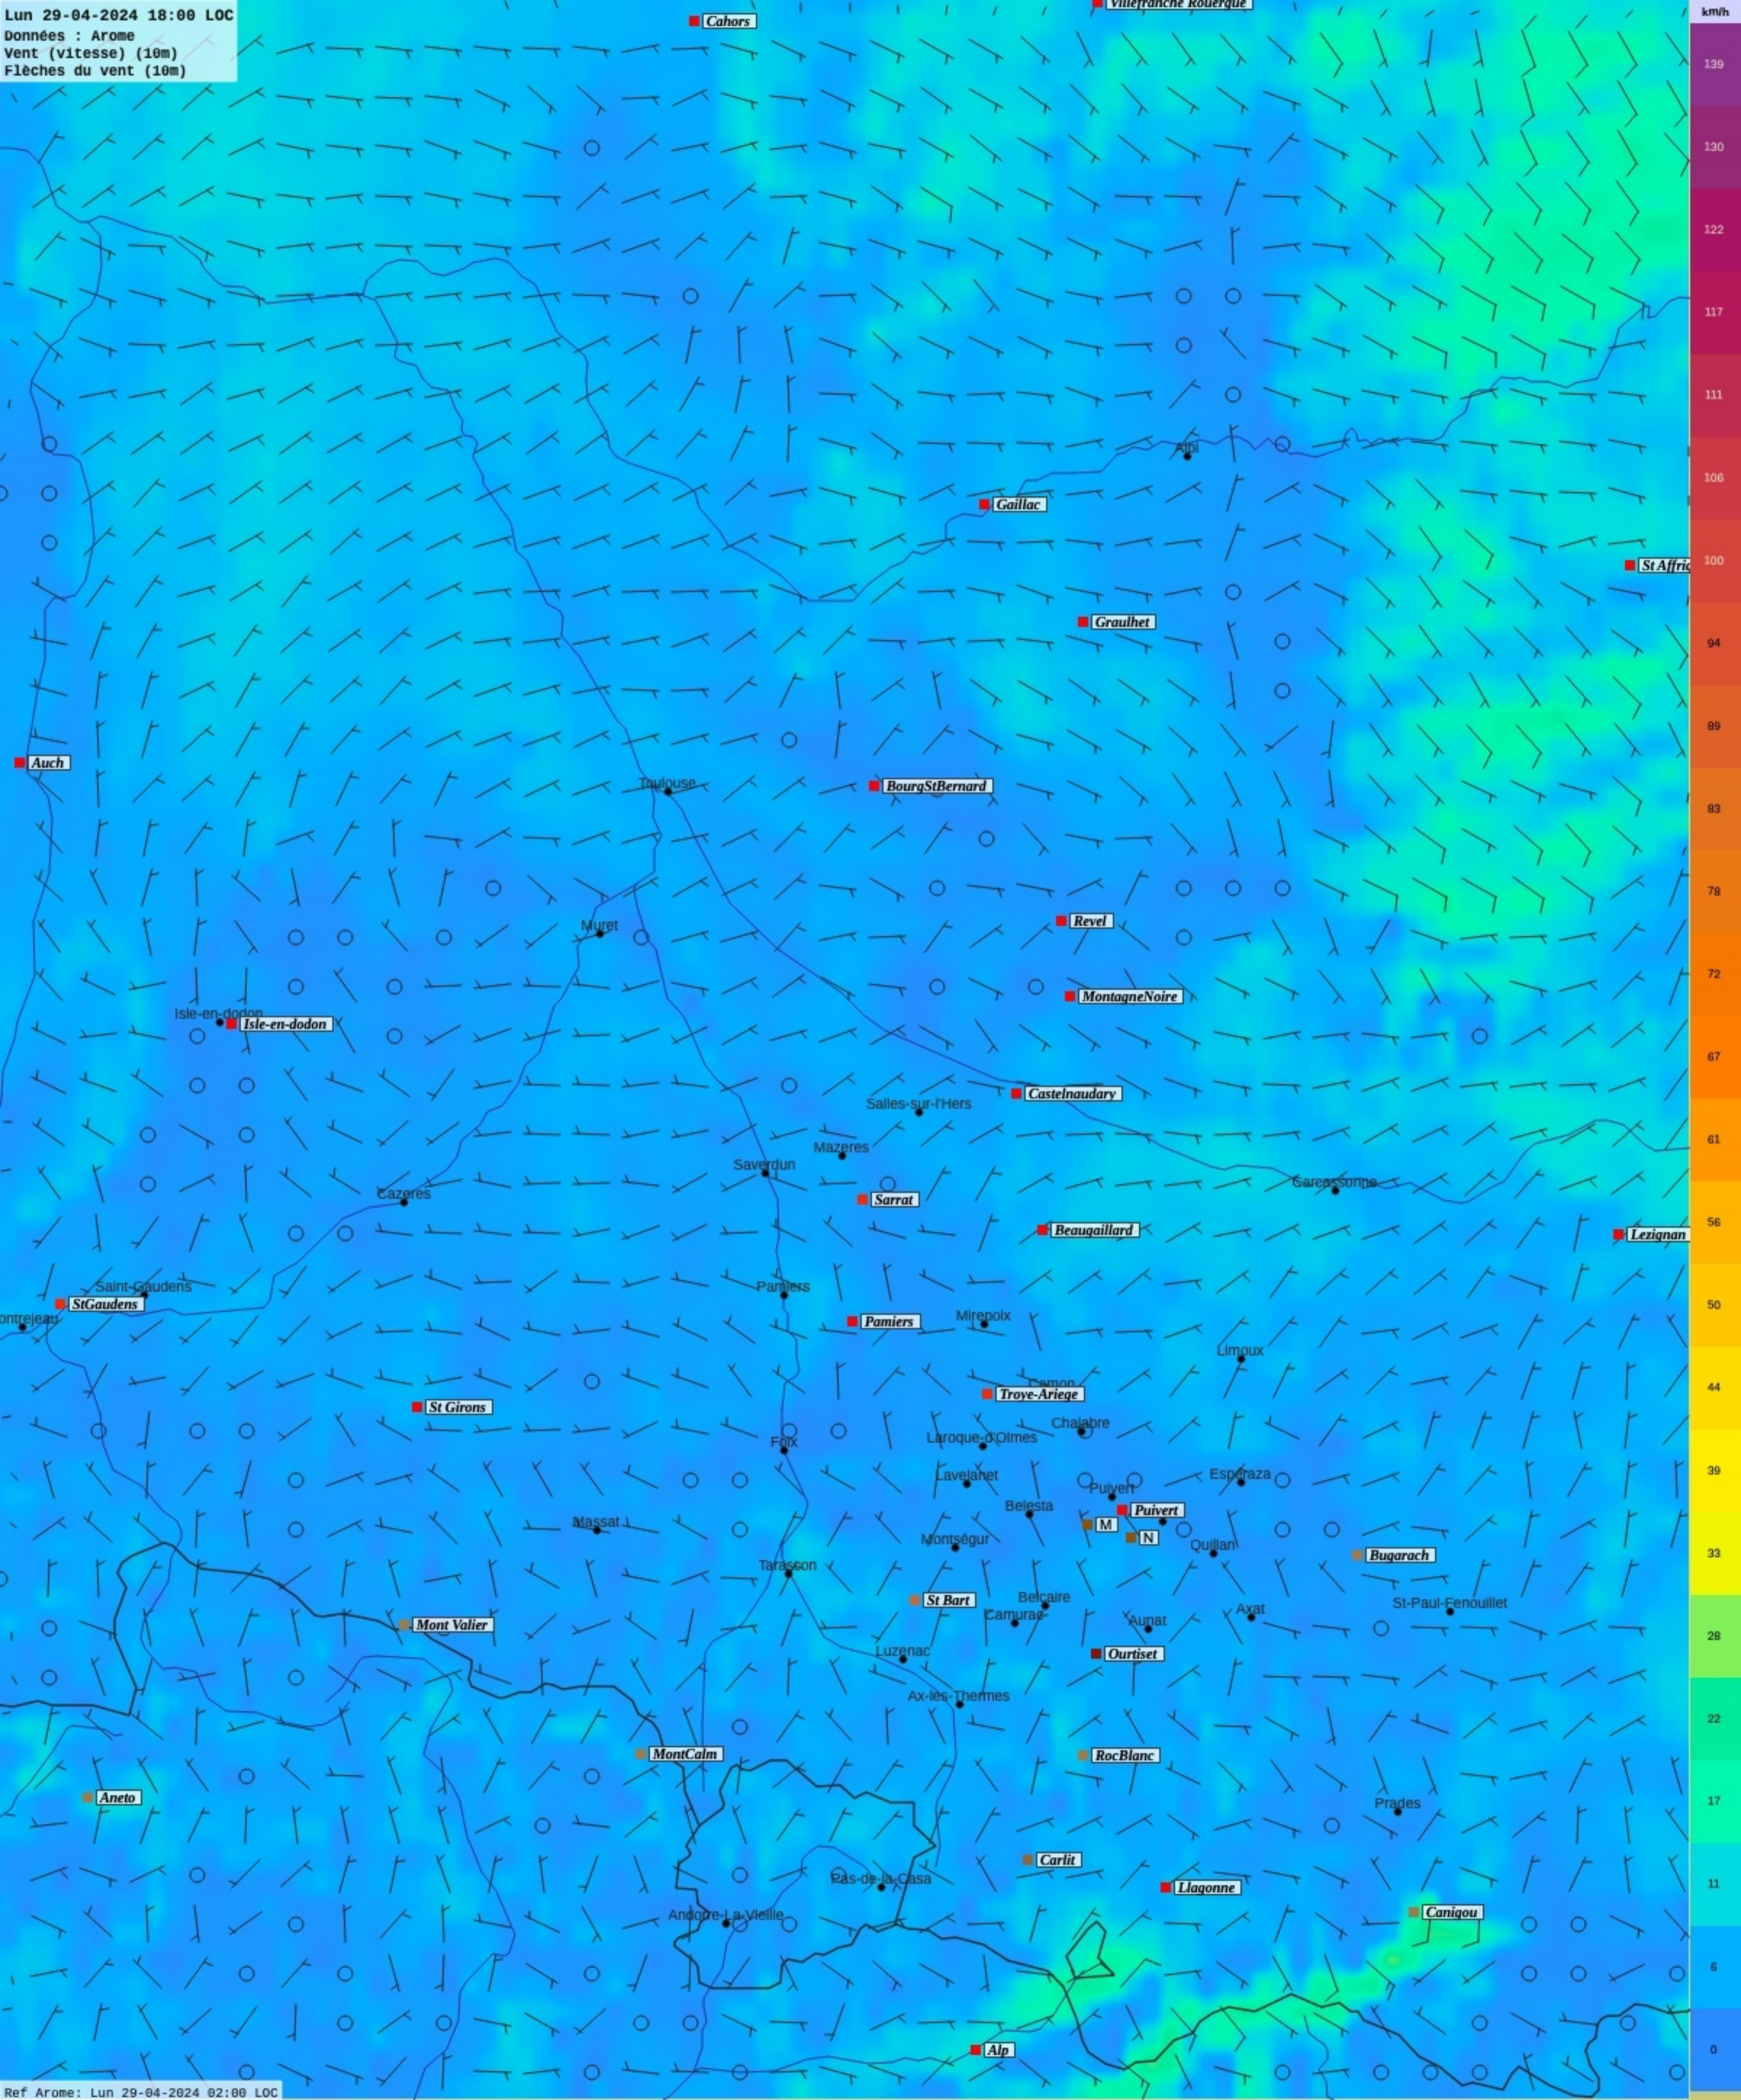

Ref Arome: Lun 29-04-2024 02:00 LOC

Lun 29-04-2024 16:00 LOC
Données : Arome
Vent (vitesse) (10m)
Flèches du vent (10m)

Lun 29-04-2024 18:00 LOC
Données : Arome
Vent (vitesse) (10m)
Flèches du vent (10m)