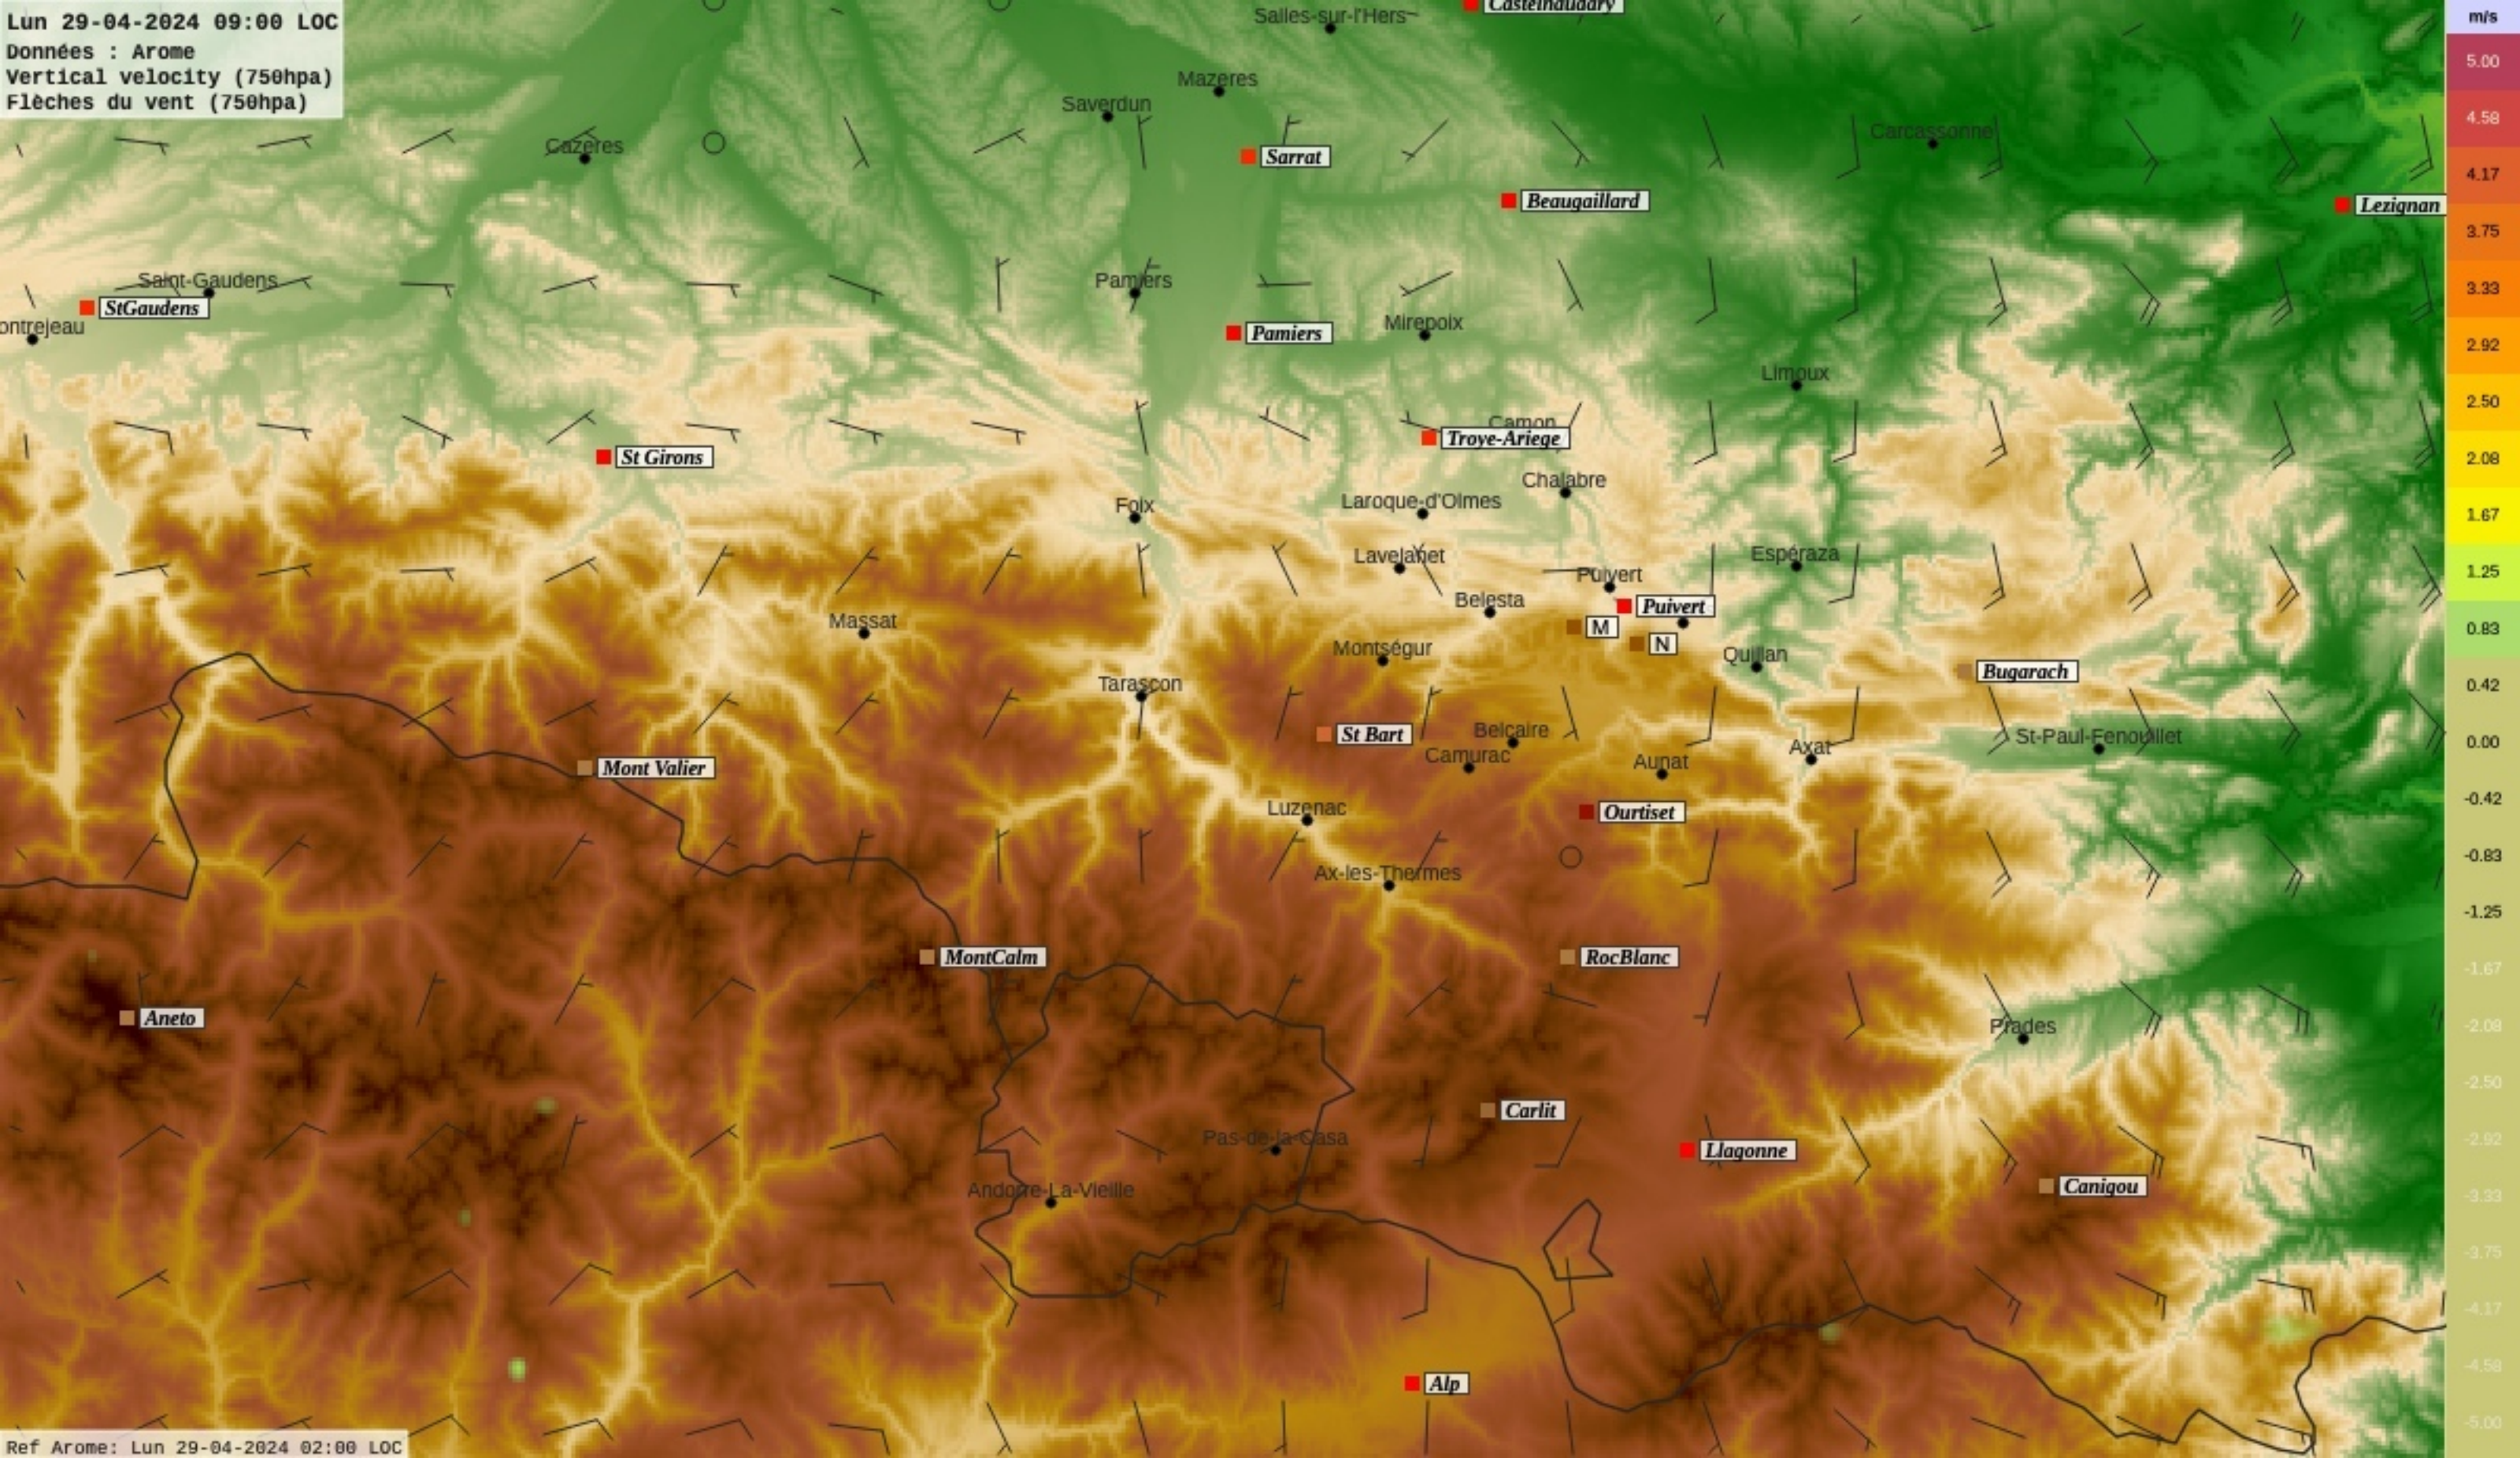

Lun 29-04-2024 09:00 LOC
Données : Arome
Vertical velocity (750hpa)
Flèches du vent (750hpa)

Ref Arome: Lun 29-04-2024 02:00 LOC