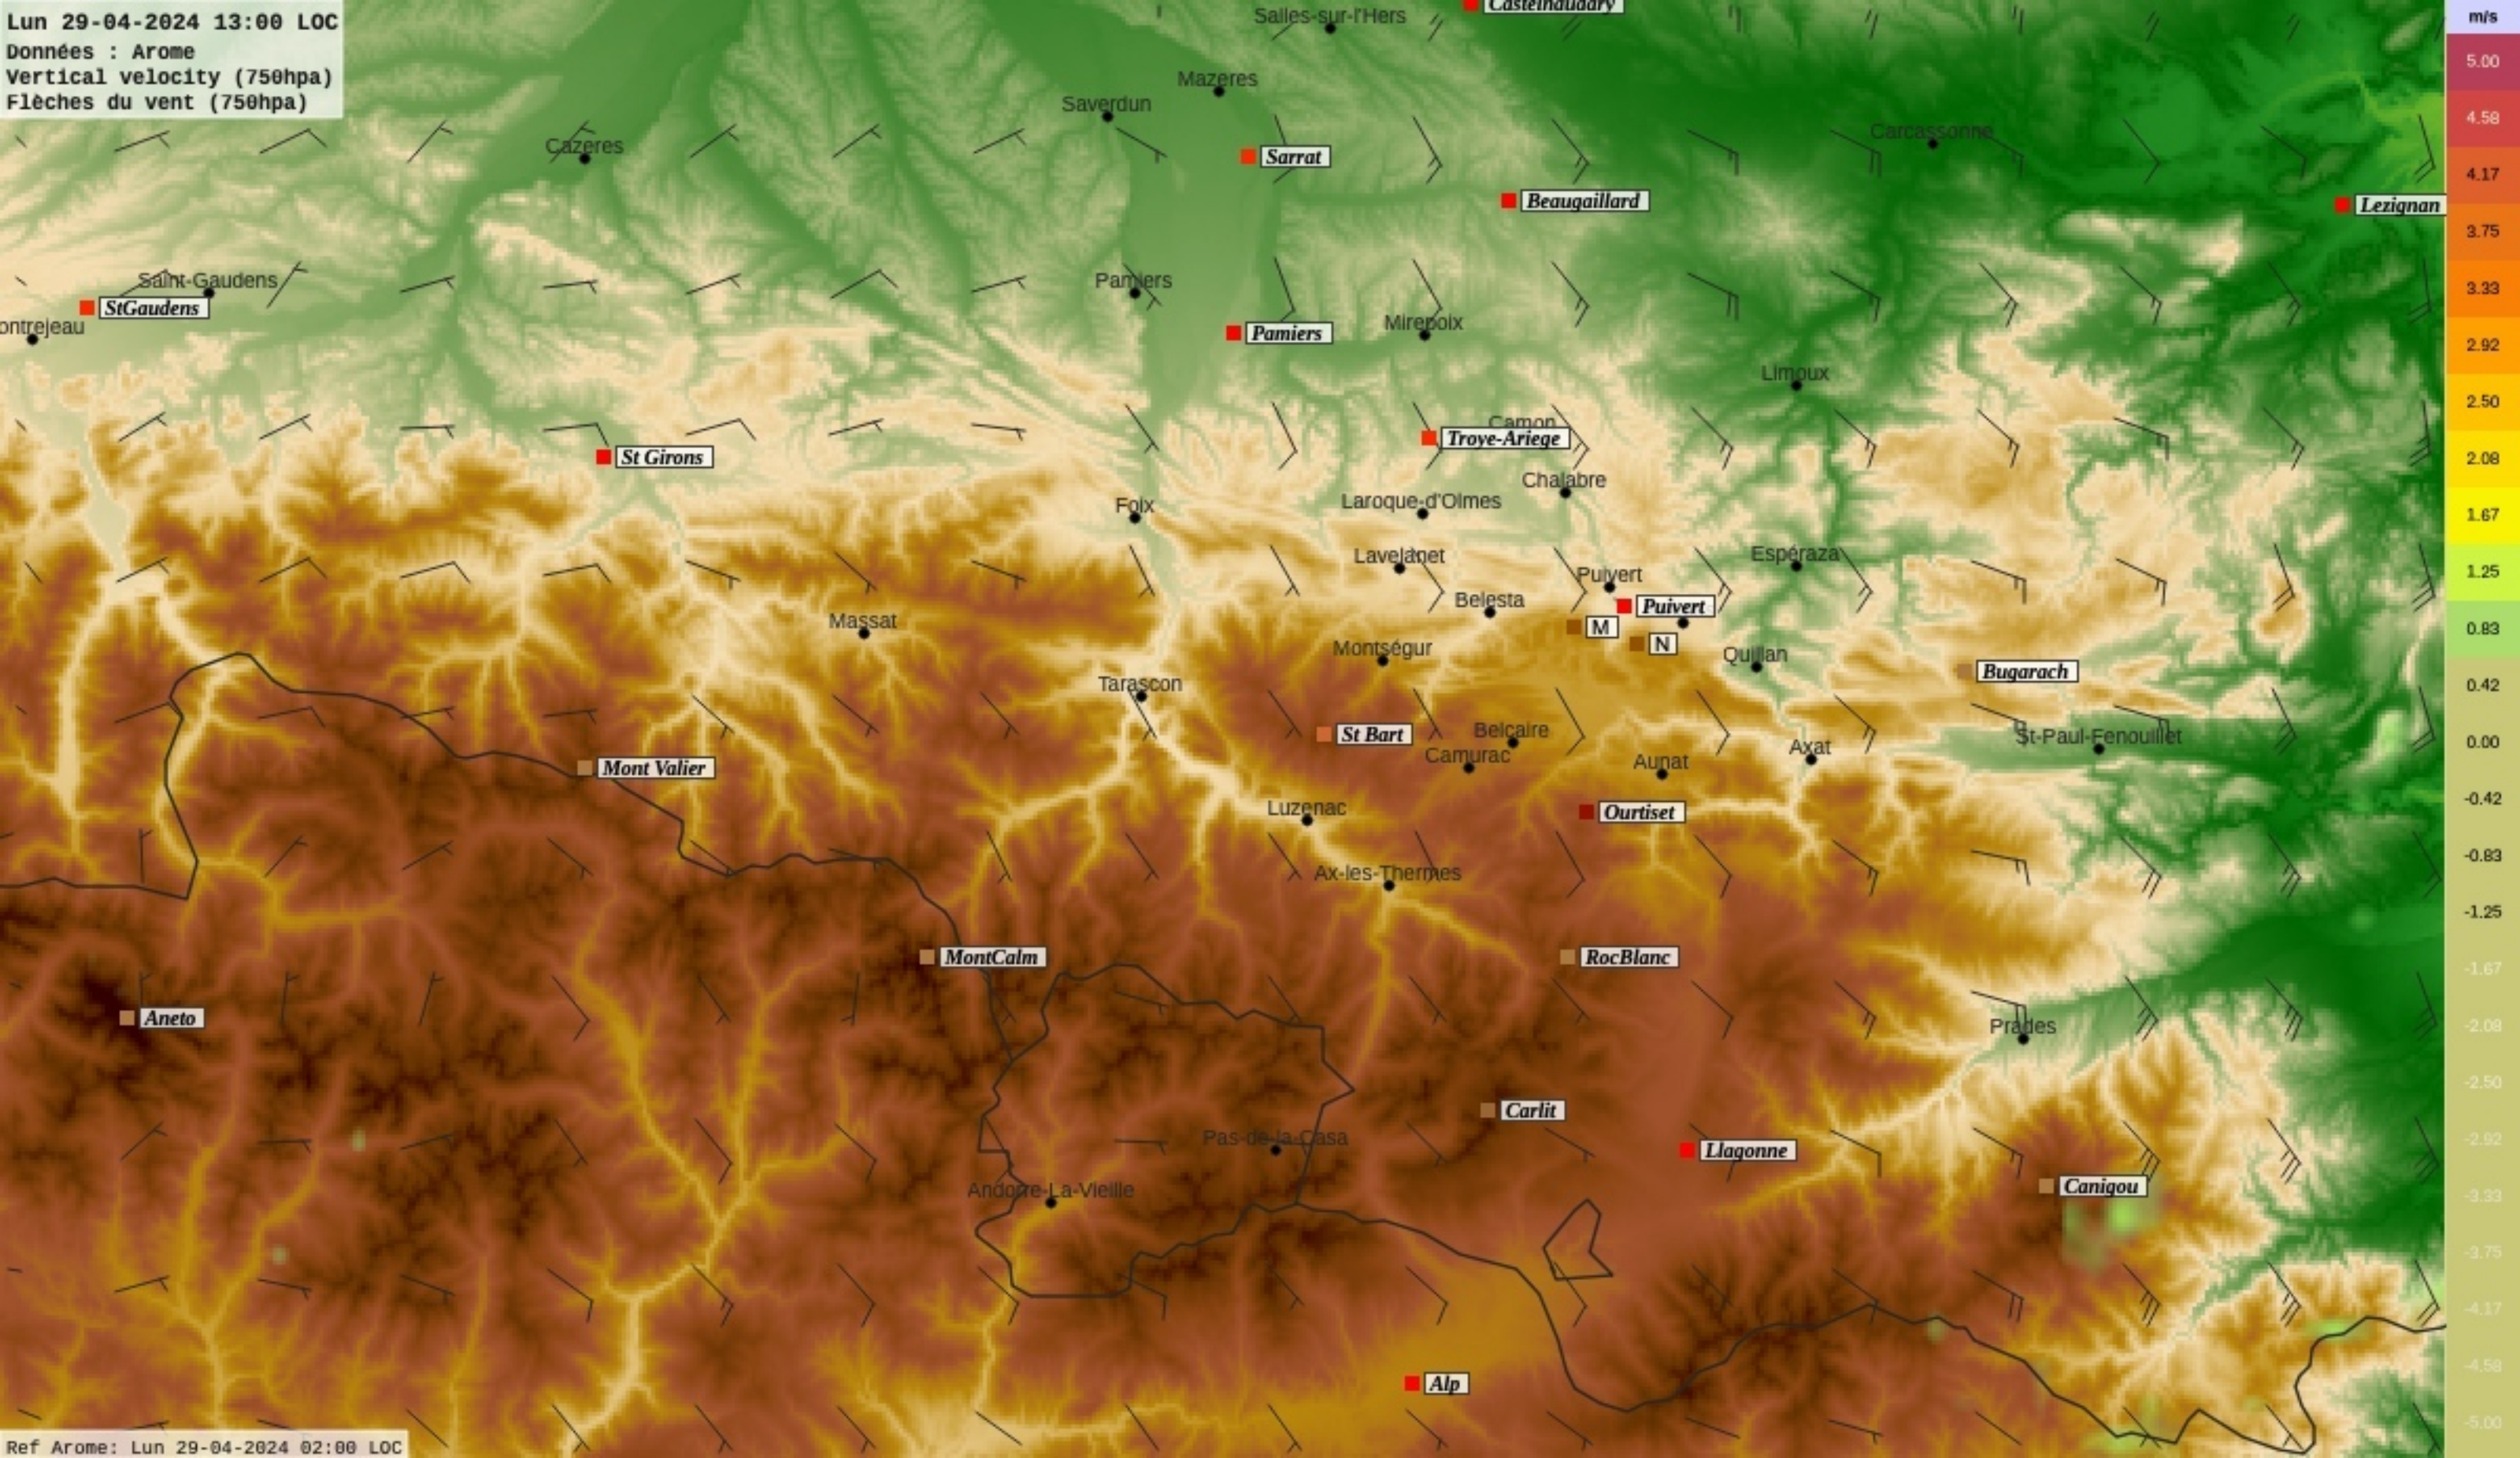

Lun 29-04-2024 13:00 LOC
Données : Arome
Vertical velocity (750hpa)
Flèches du vent (750hpa)

Ref Arome: Lun 29-04-2024 02:00 LOC