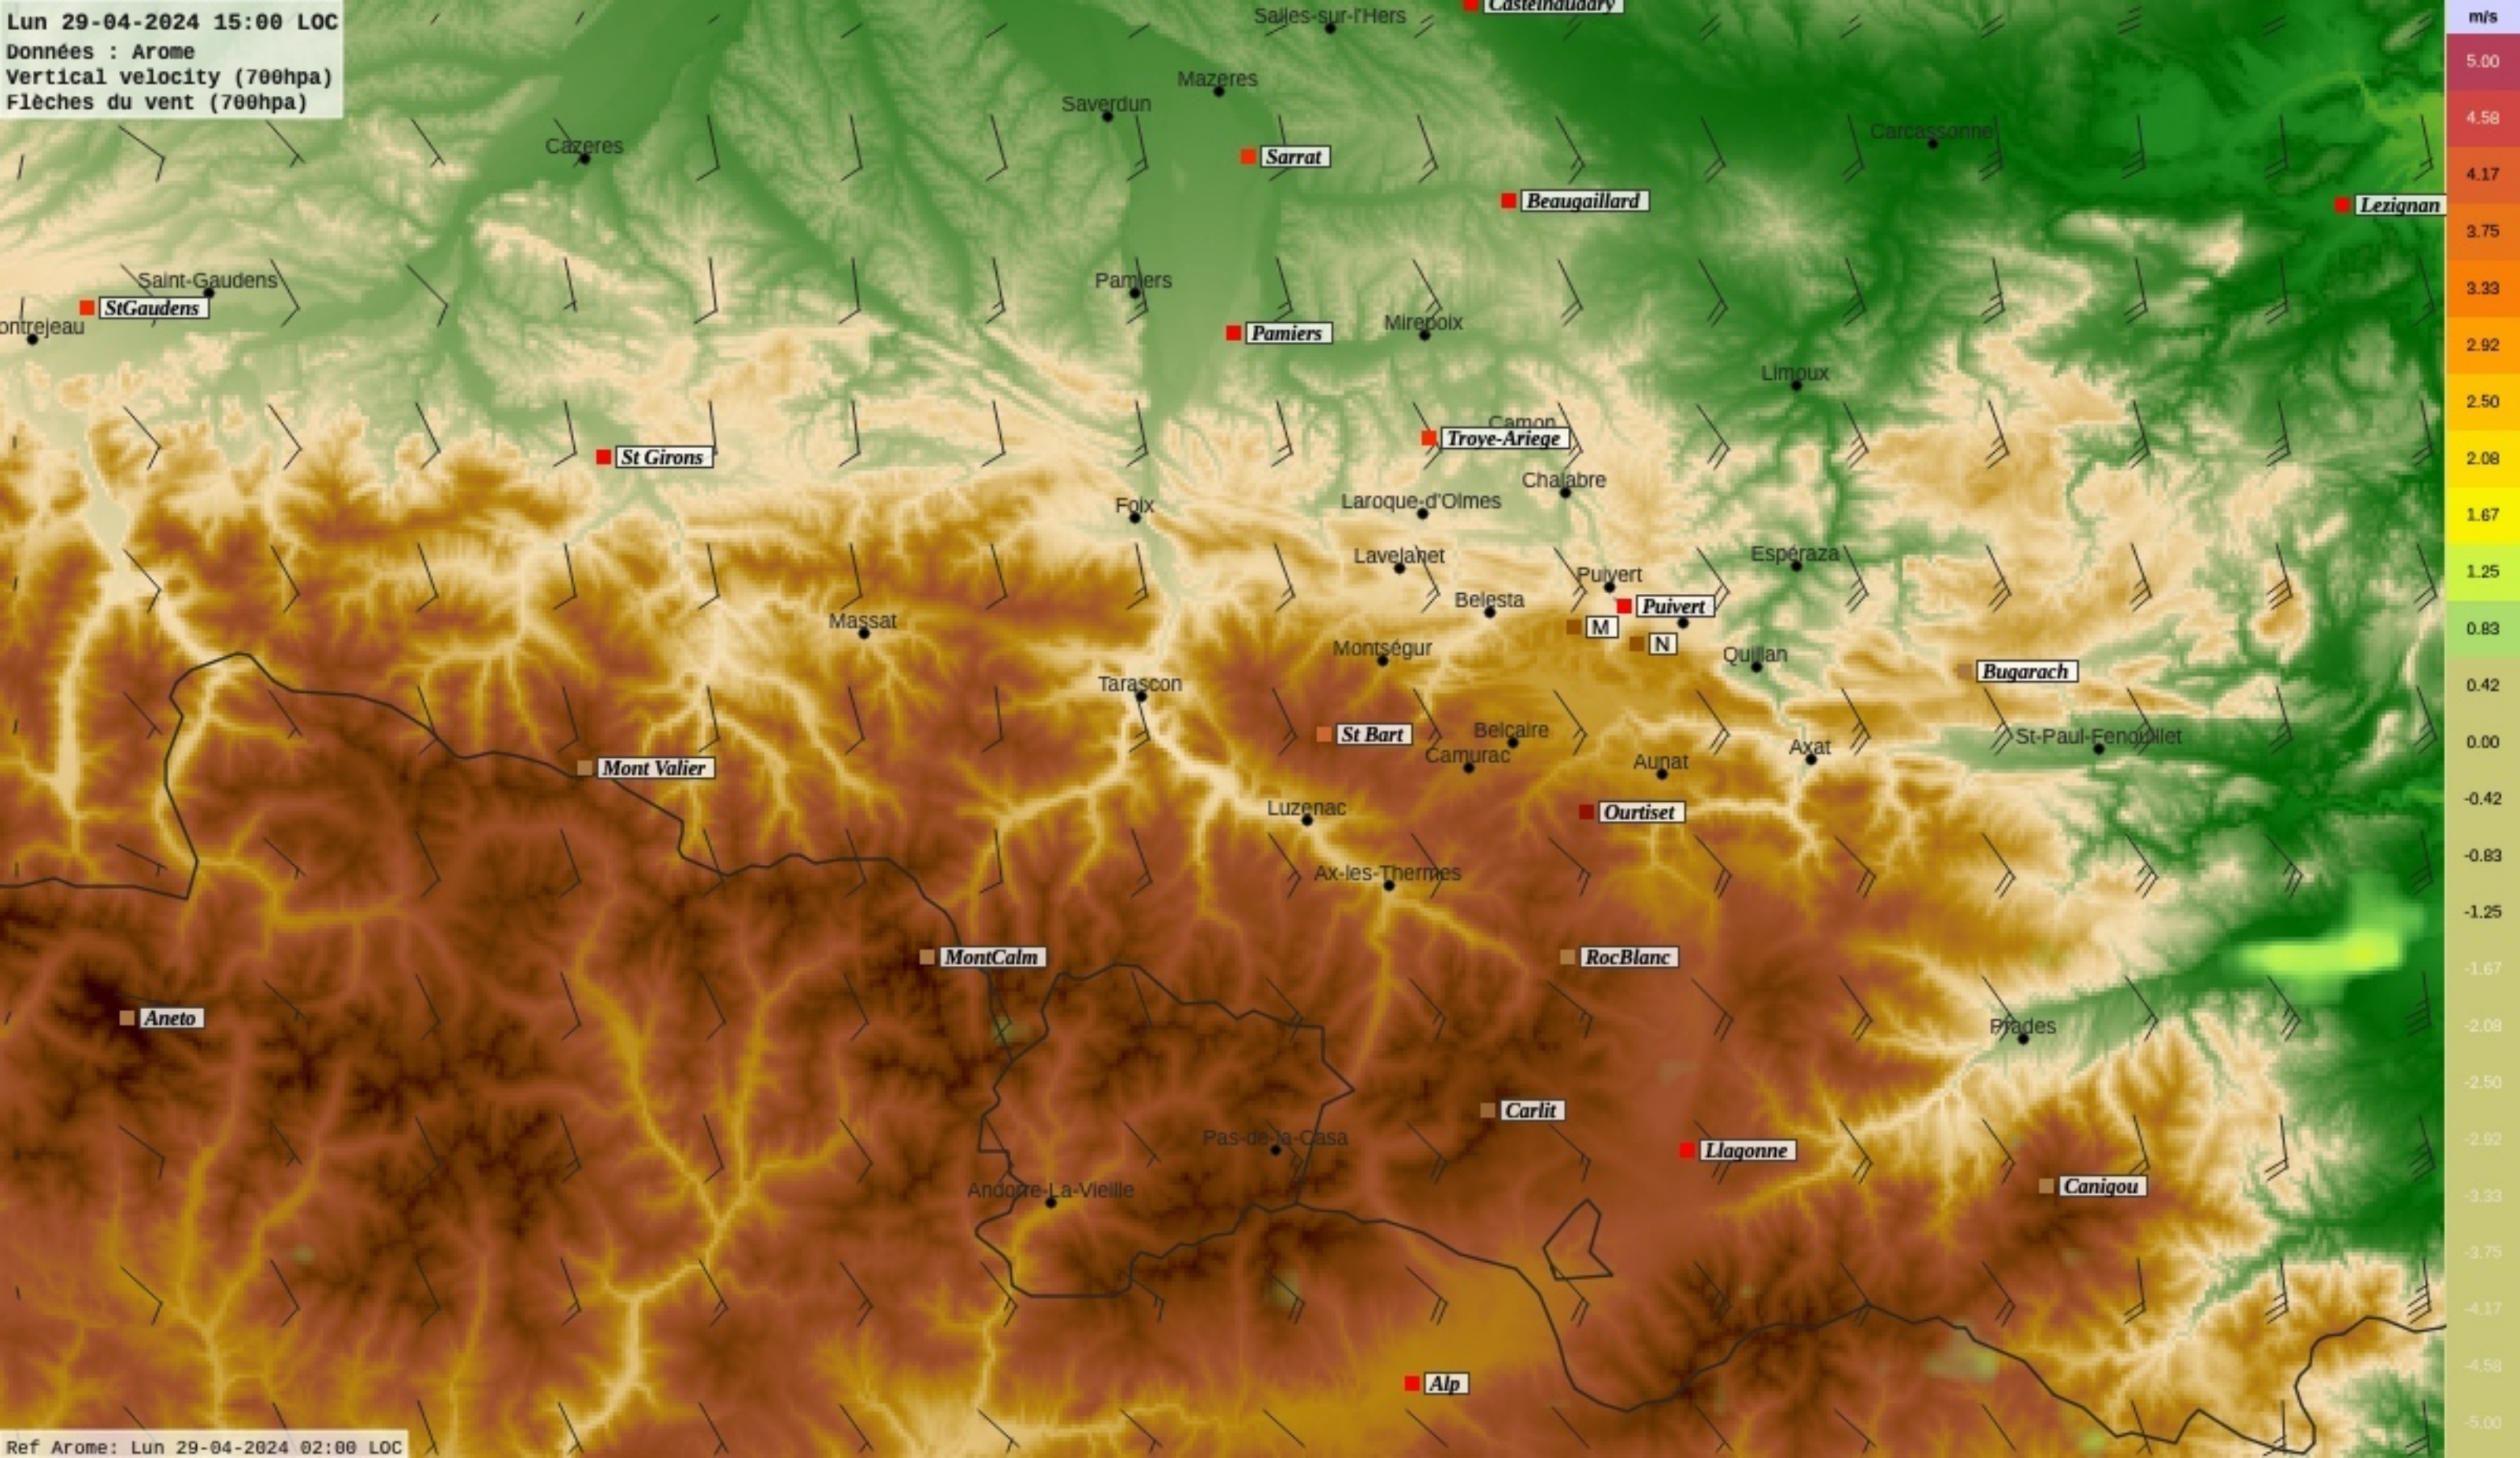

Lun 29-04-2024 15:00 LOC

Données : Arome
Vertical velocity (700hpa)
Flèches du vent (700hpa)

Ref Arome: Lun 29-04-2024 02:00 LOC