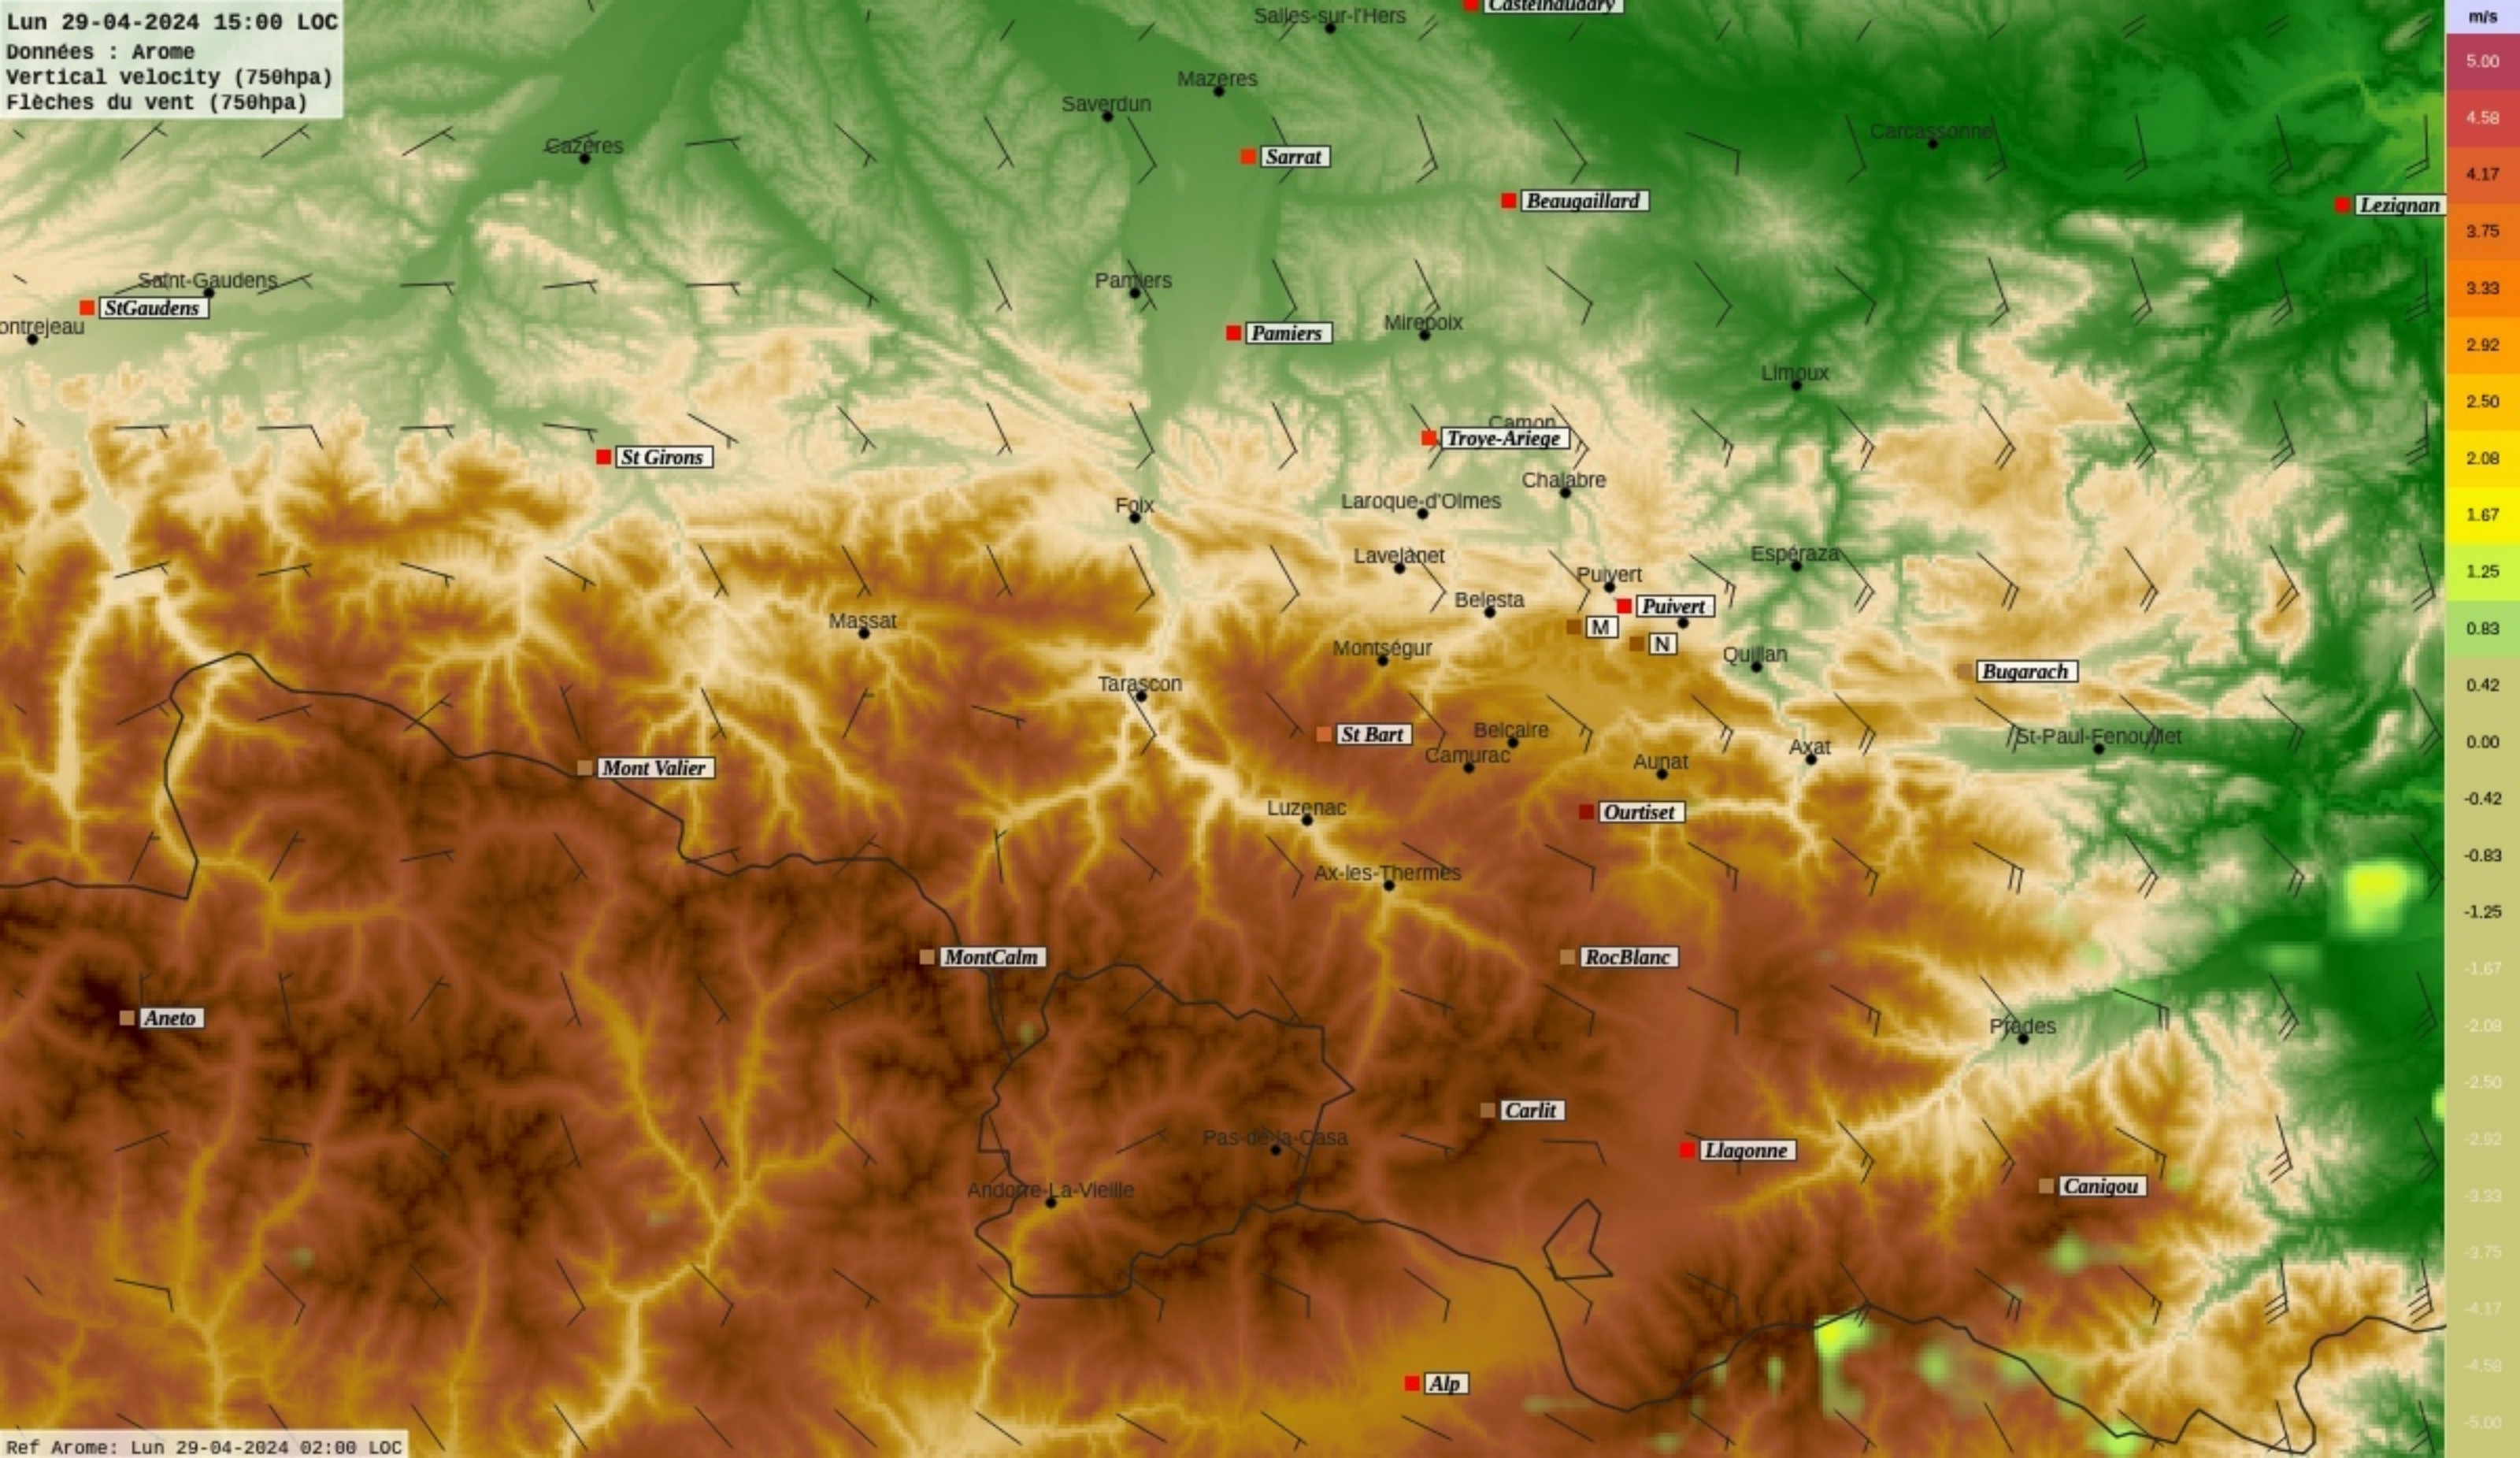

Lun 29-04-2024 15:00 LOC
Données : Arome
Vertical velocity (750hpa)
Flèches du vent (750hpa)

Ref Arome: Lun 29-04-2024 02:00 LOC