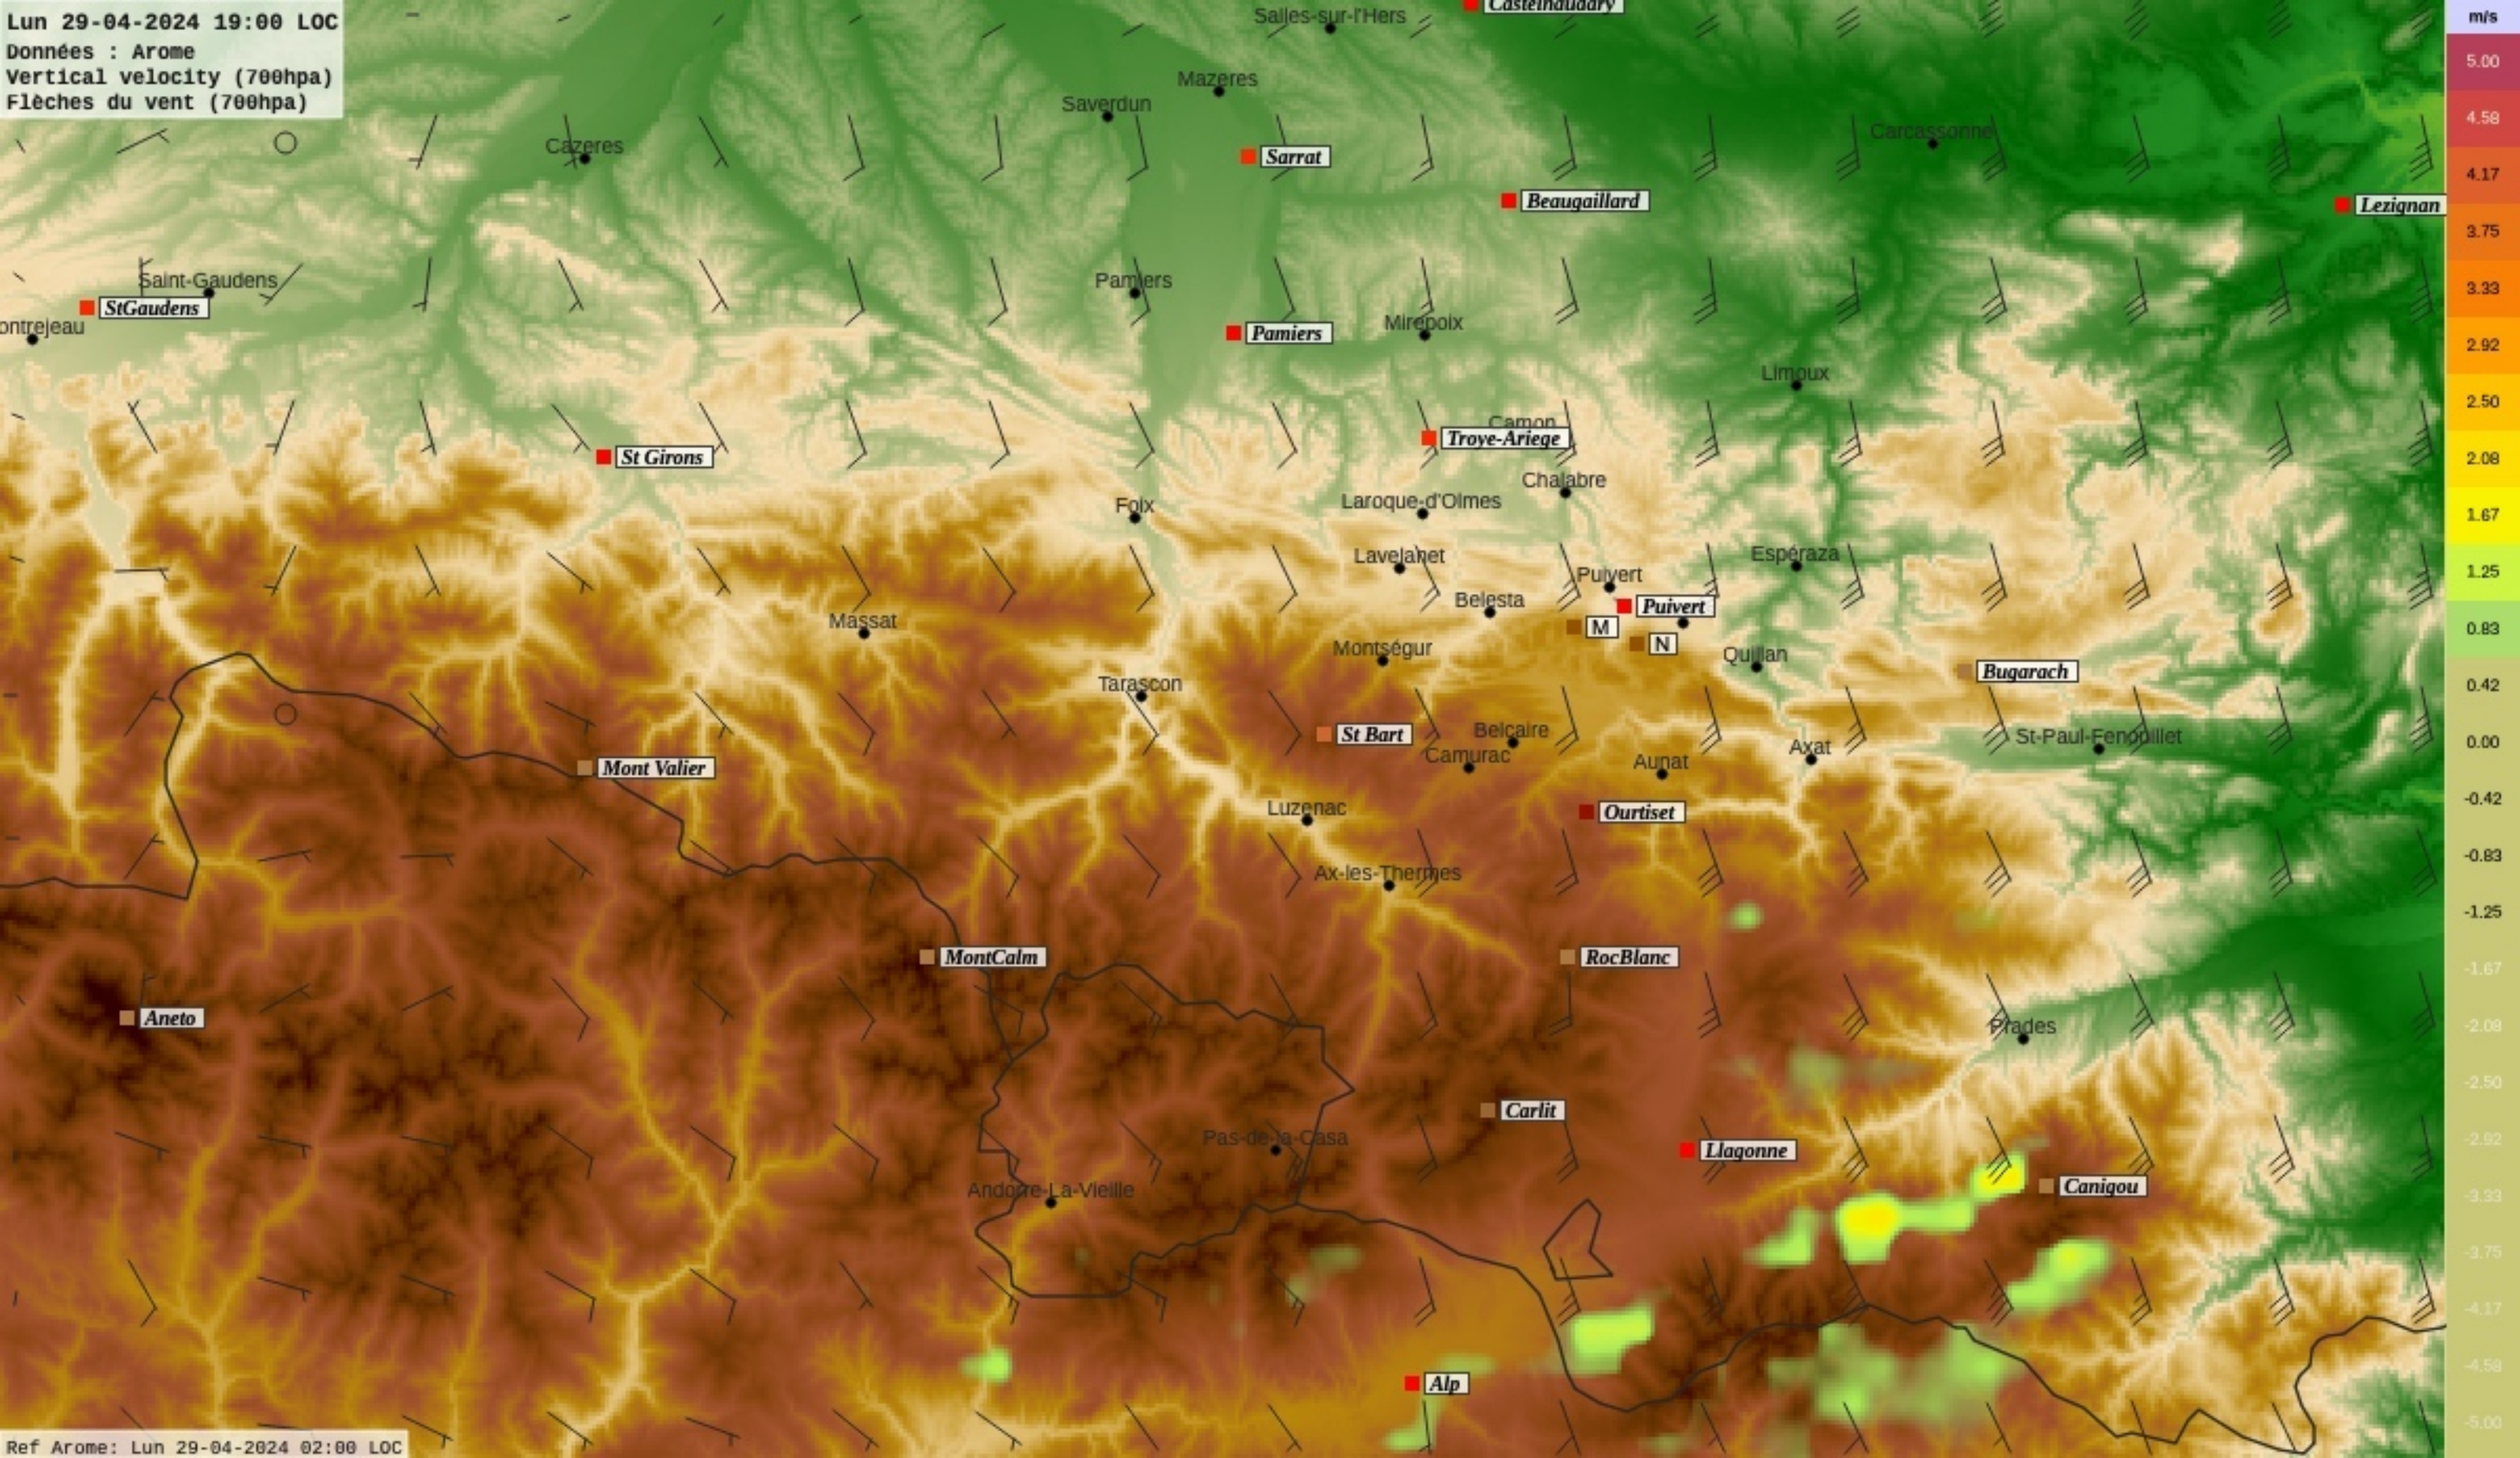

Lun 29-04-2024 19:00 LOC
Données : Arome
Vertical velocity (700hpa)
Flèches du vent (700hpa)

Ref Arome: Lun 29-04-2024 02:00 LOC