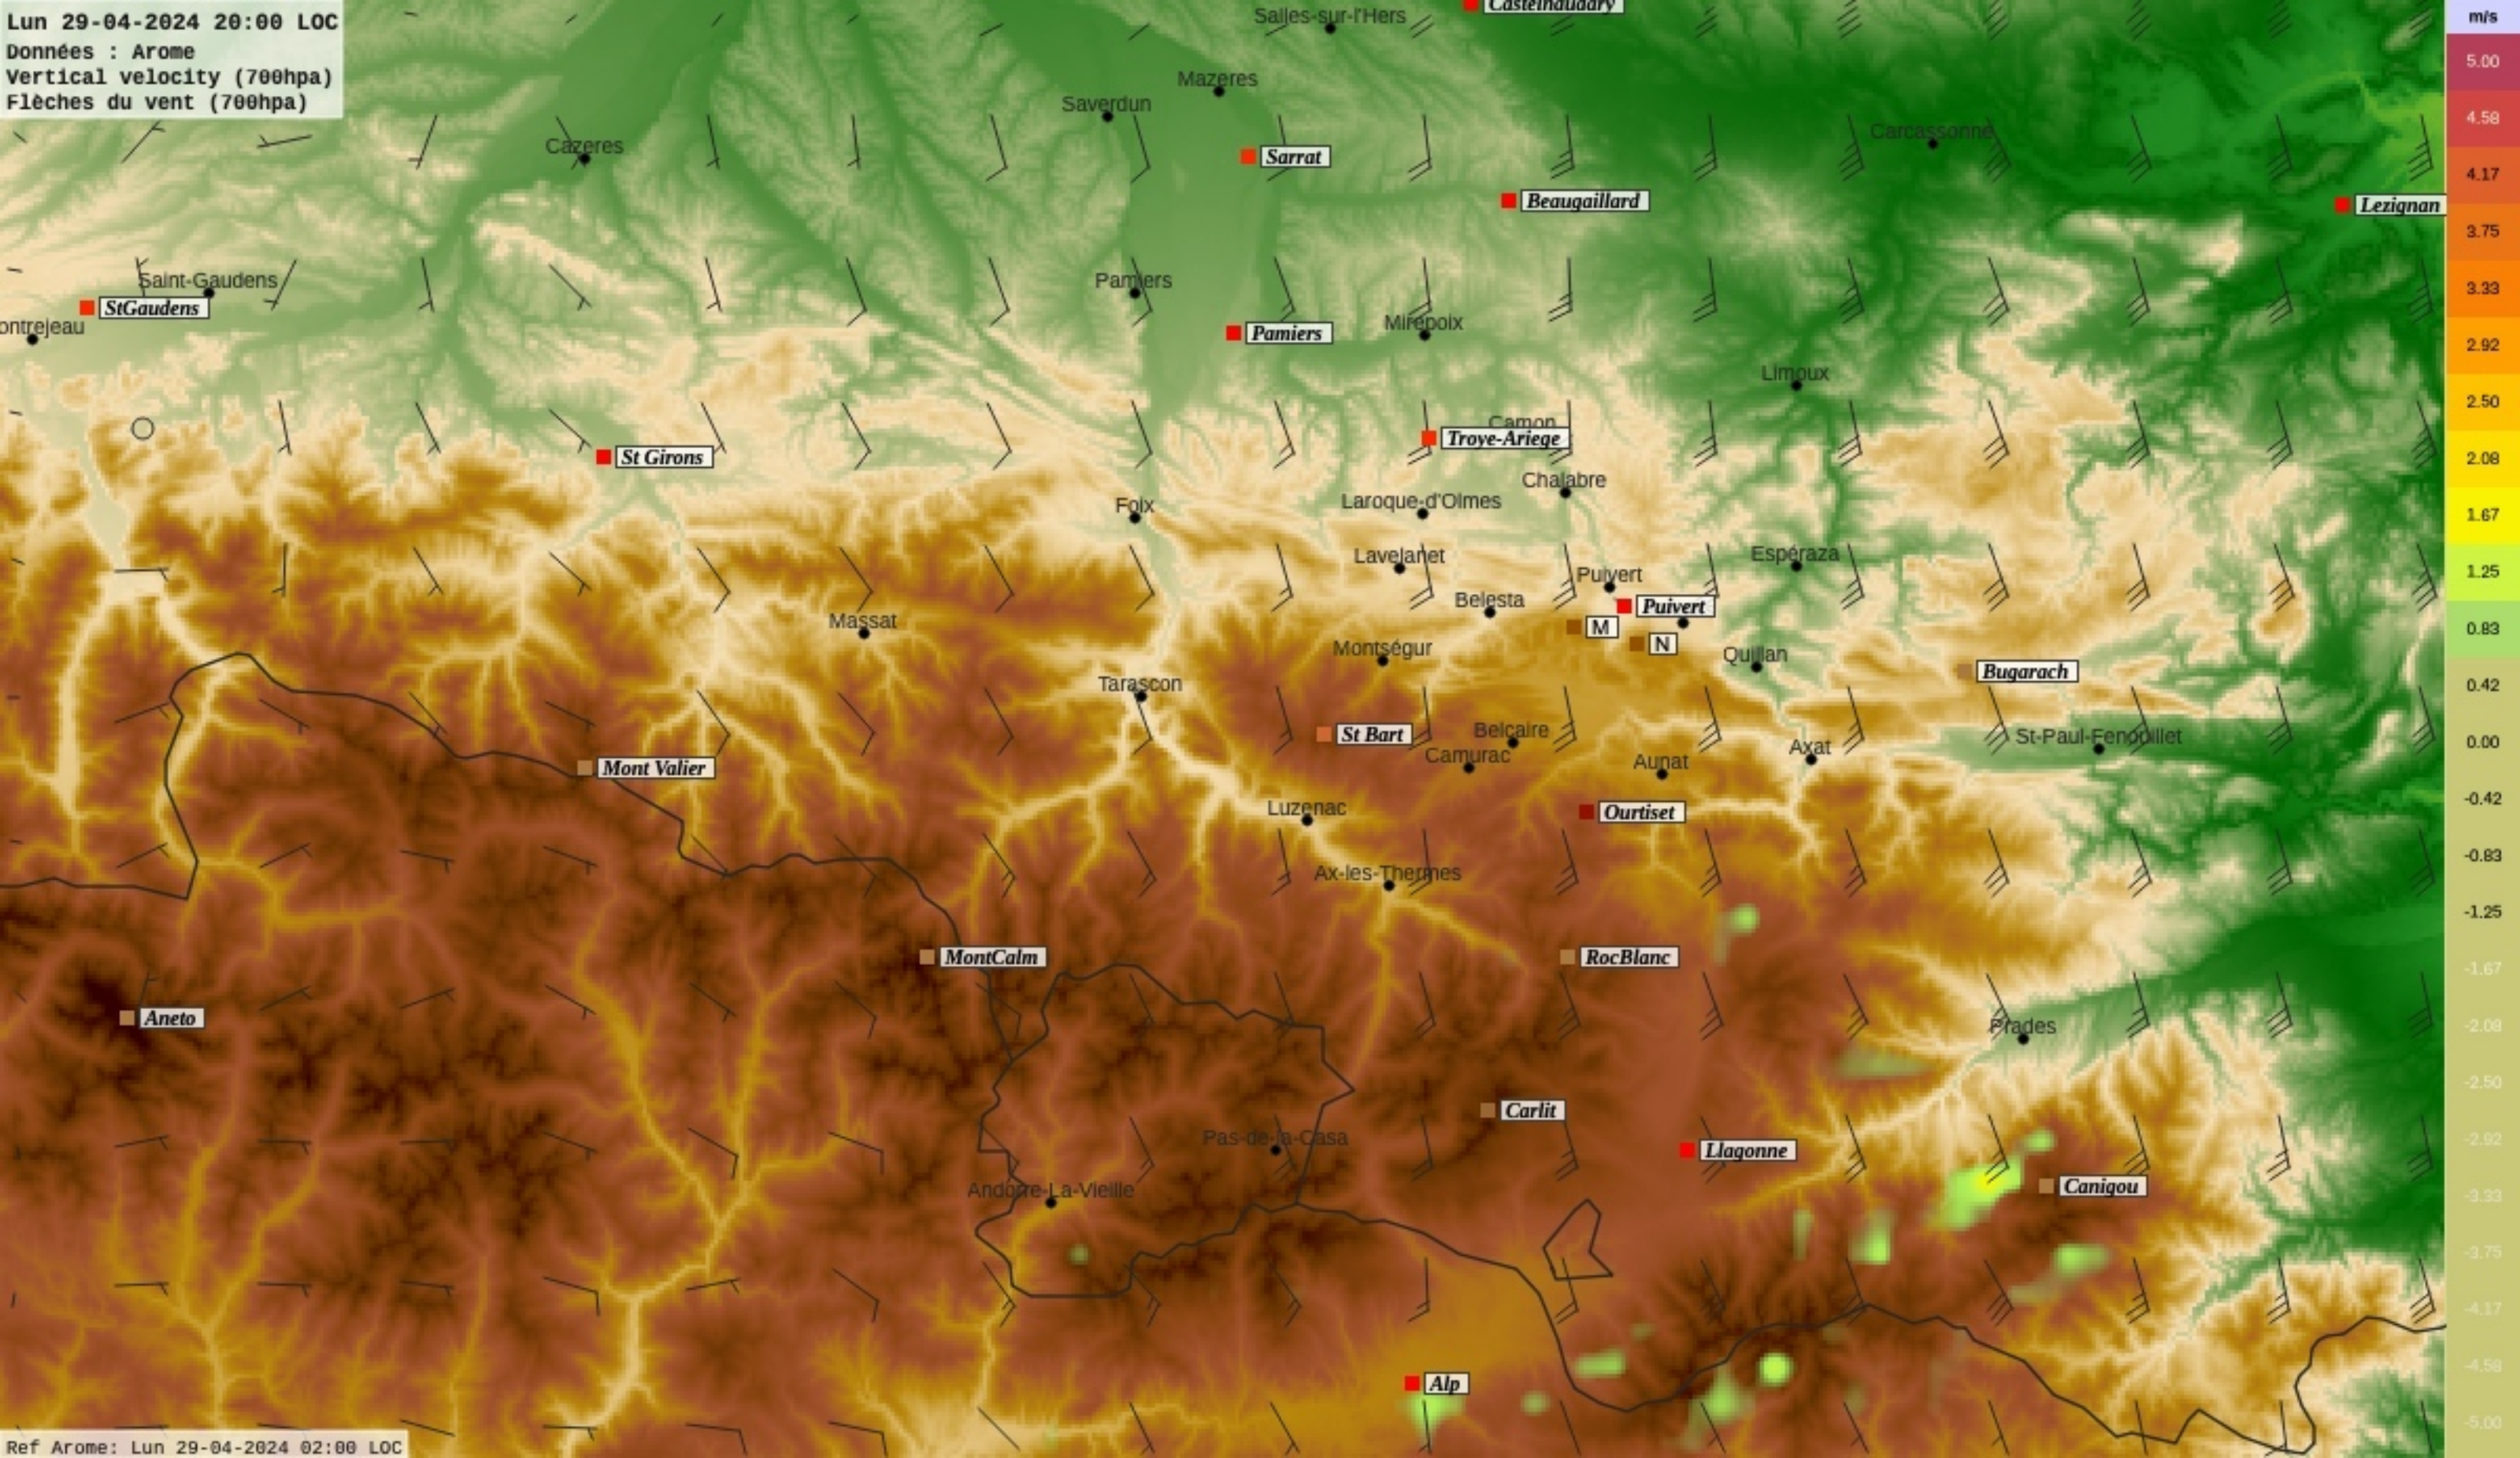

Lun 29-04-2024 20:00 LOC
Données : Arome
Vertical velocity (700hpa)
Flèches du vent (700hpa)

Ref Arome: Lun 29-04-2024 02:00 LOC