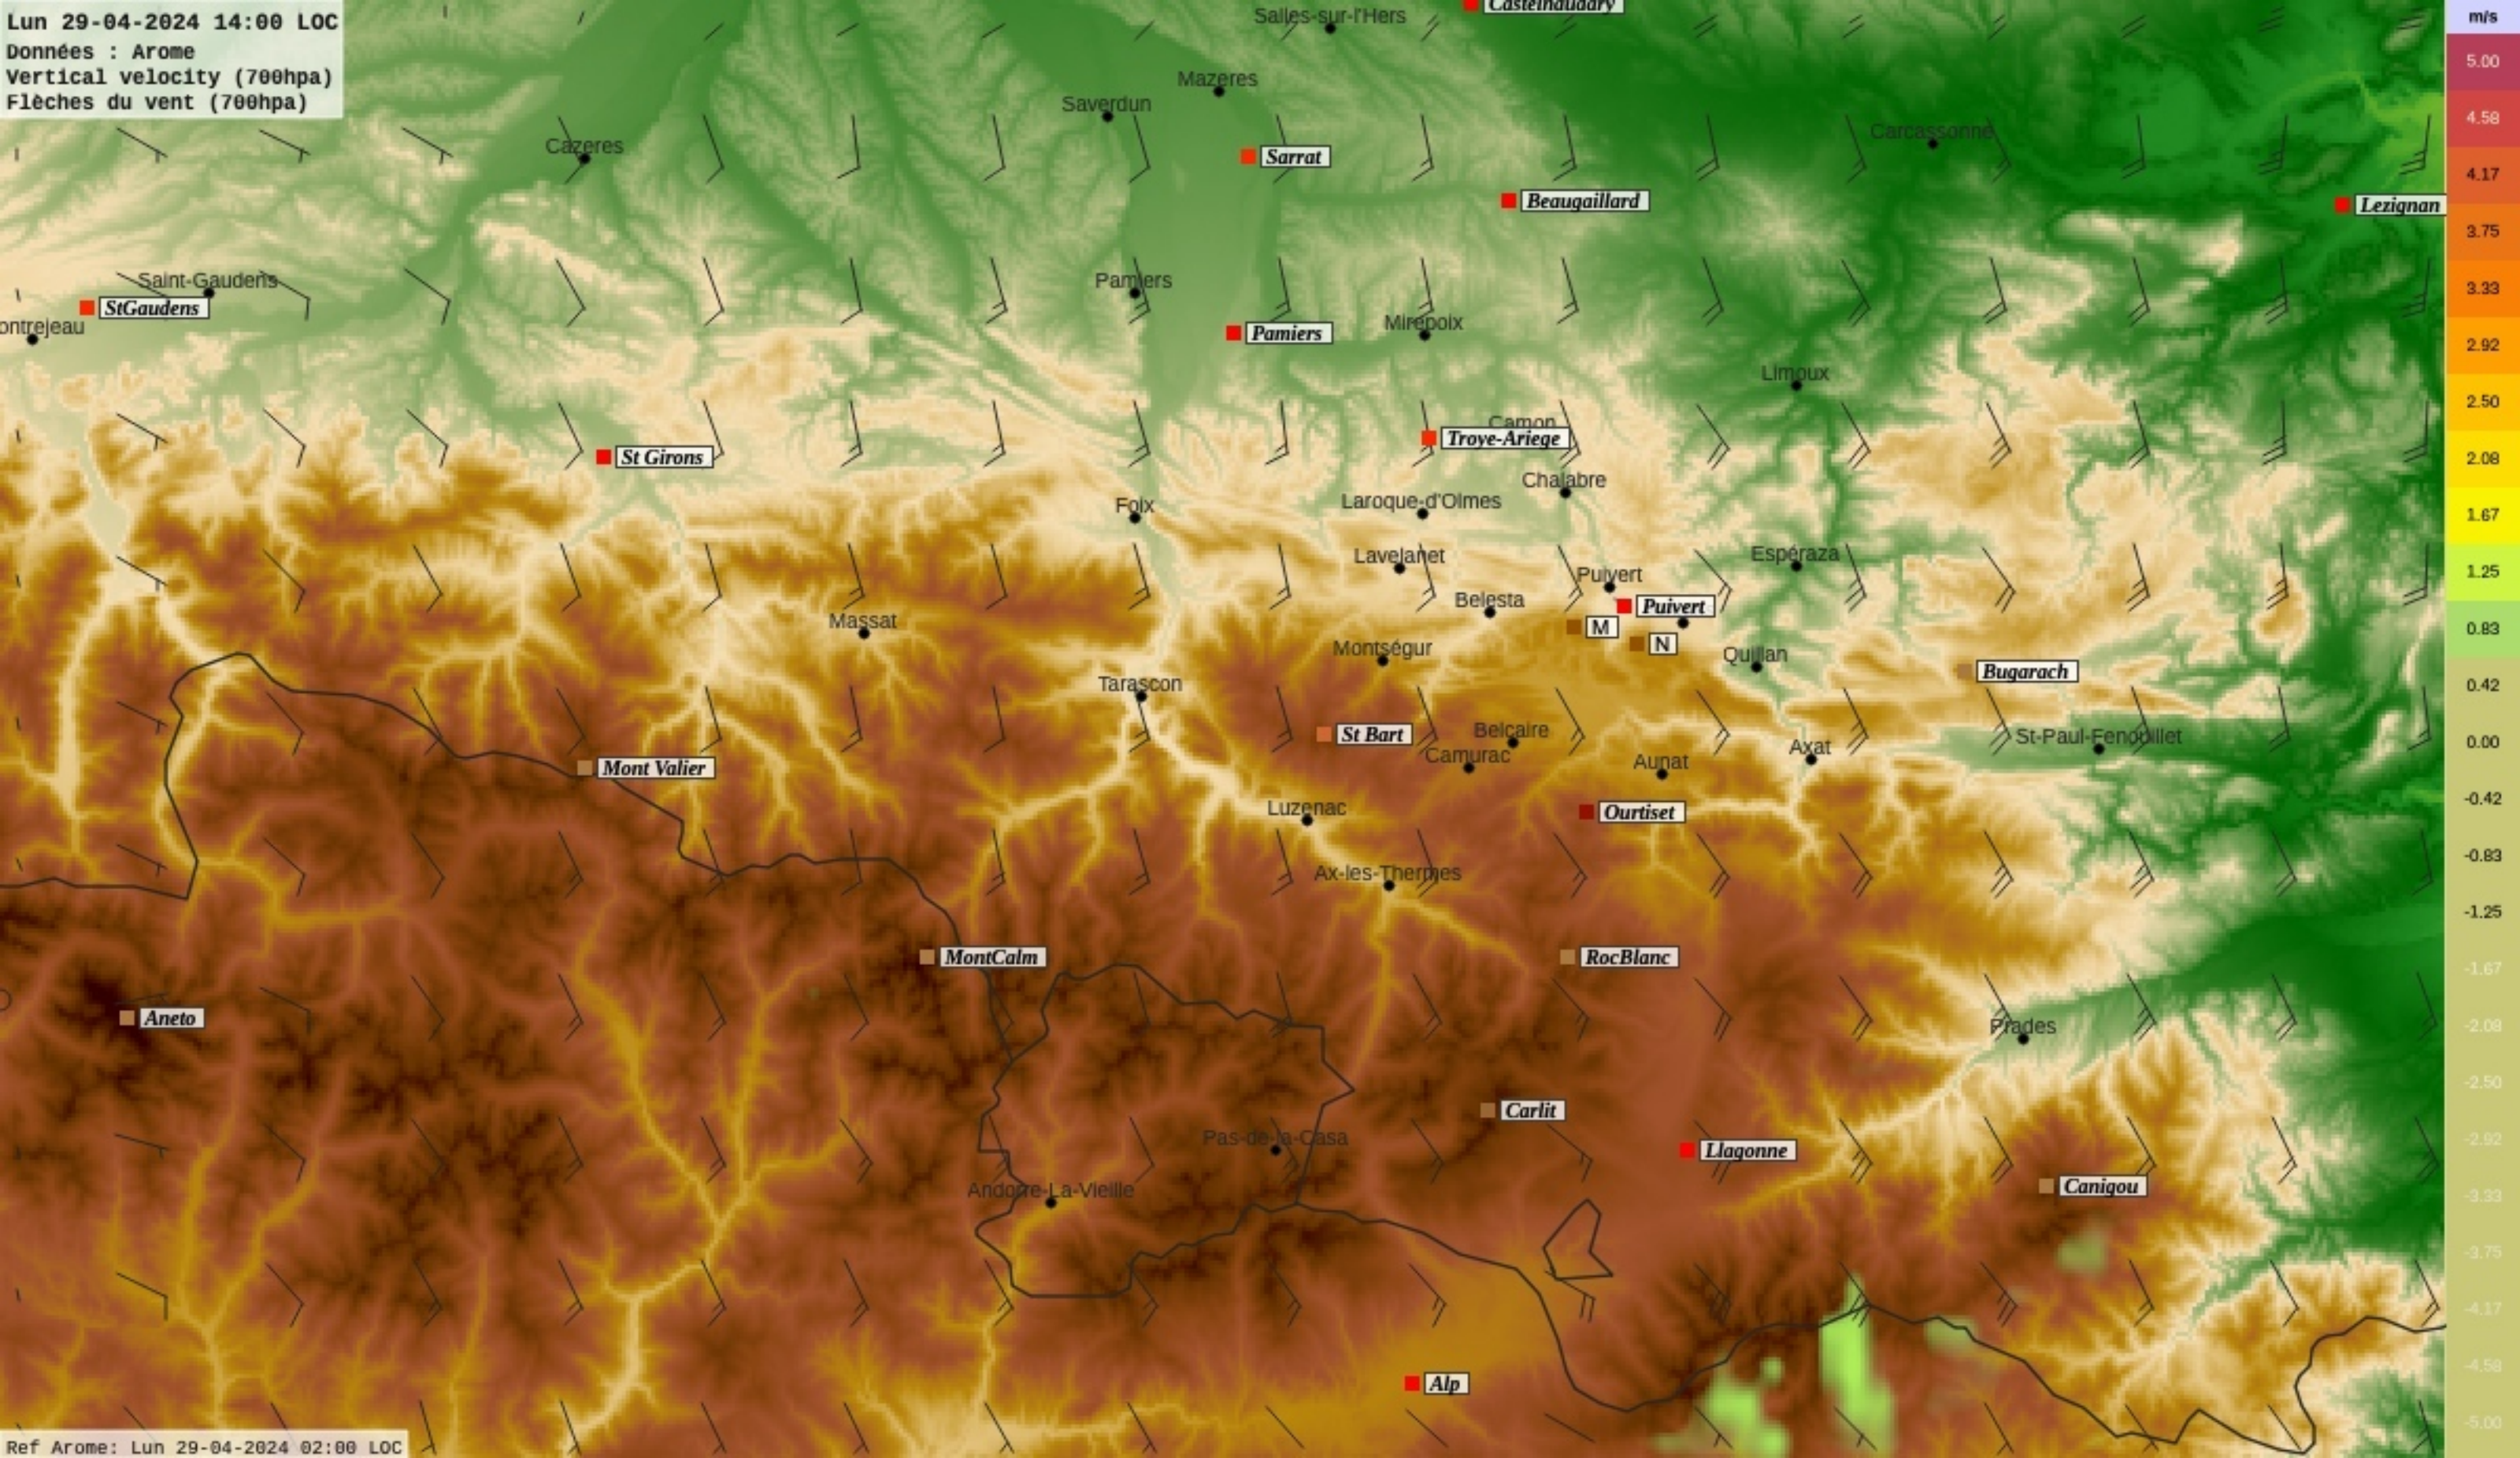

Ref Arome: Lun 29-04-2024 02:00 LOC

Lun 29-04-2024 13:00 LOC

Données : Arome
Vertical velocity (700hpa)
Flèches du vent (700hpa)

Ref Arome: Lun 29-04-2024 02:00 LOC

Lun 29-04-2024 14:00 LOC
Données : Arome
Vertical velocity (700hpa)
Flèches du vent (700hpa)