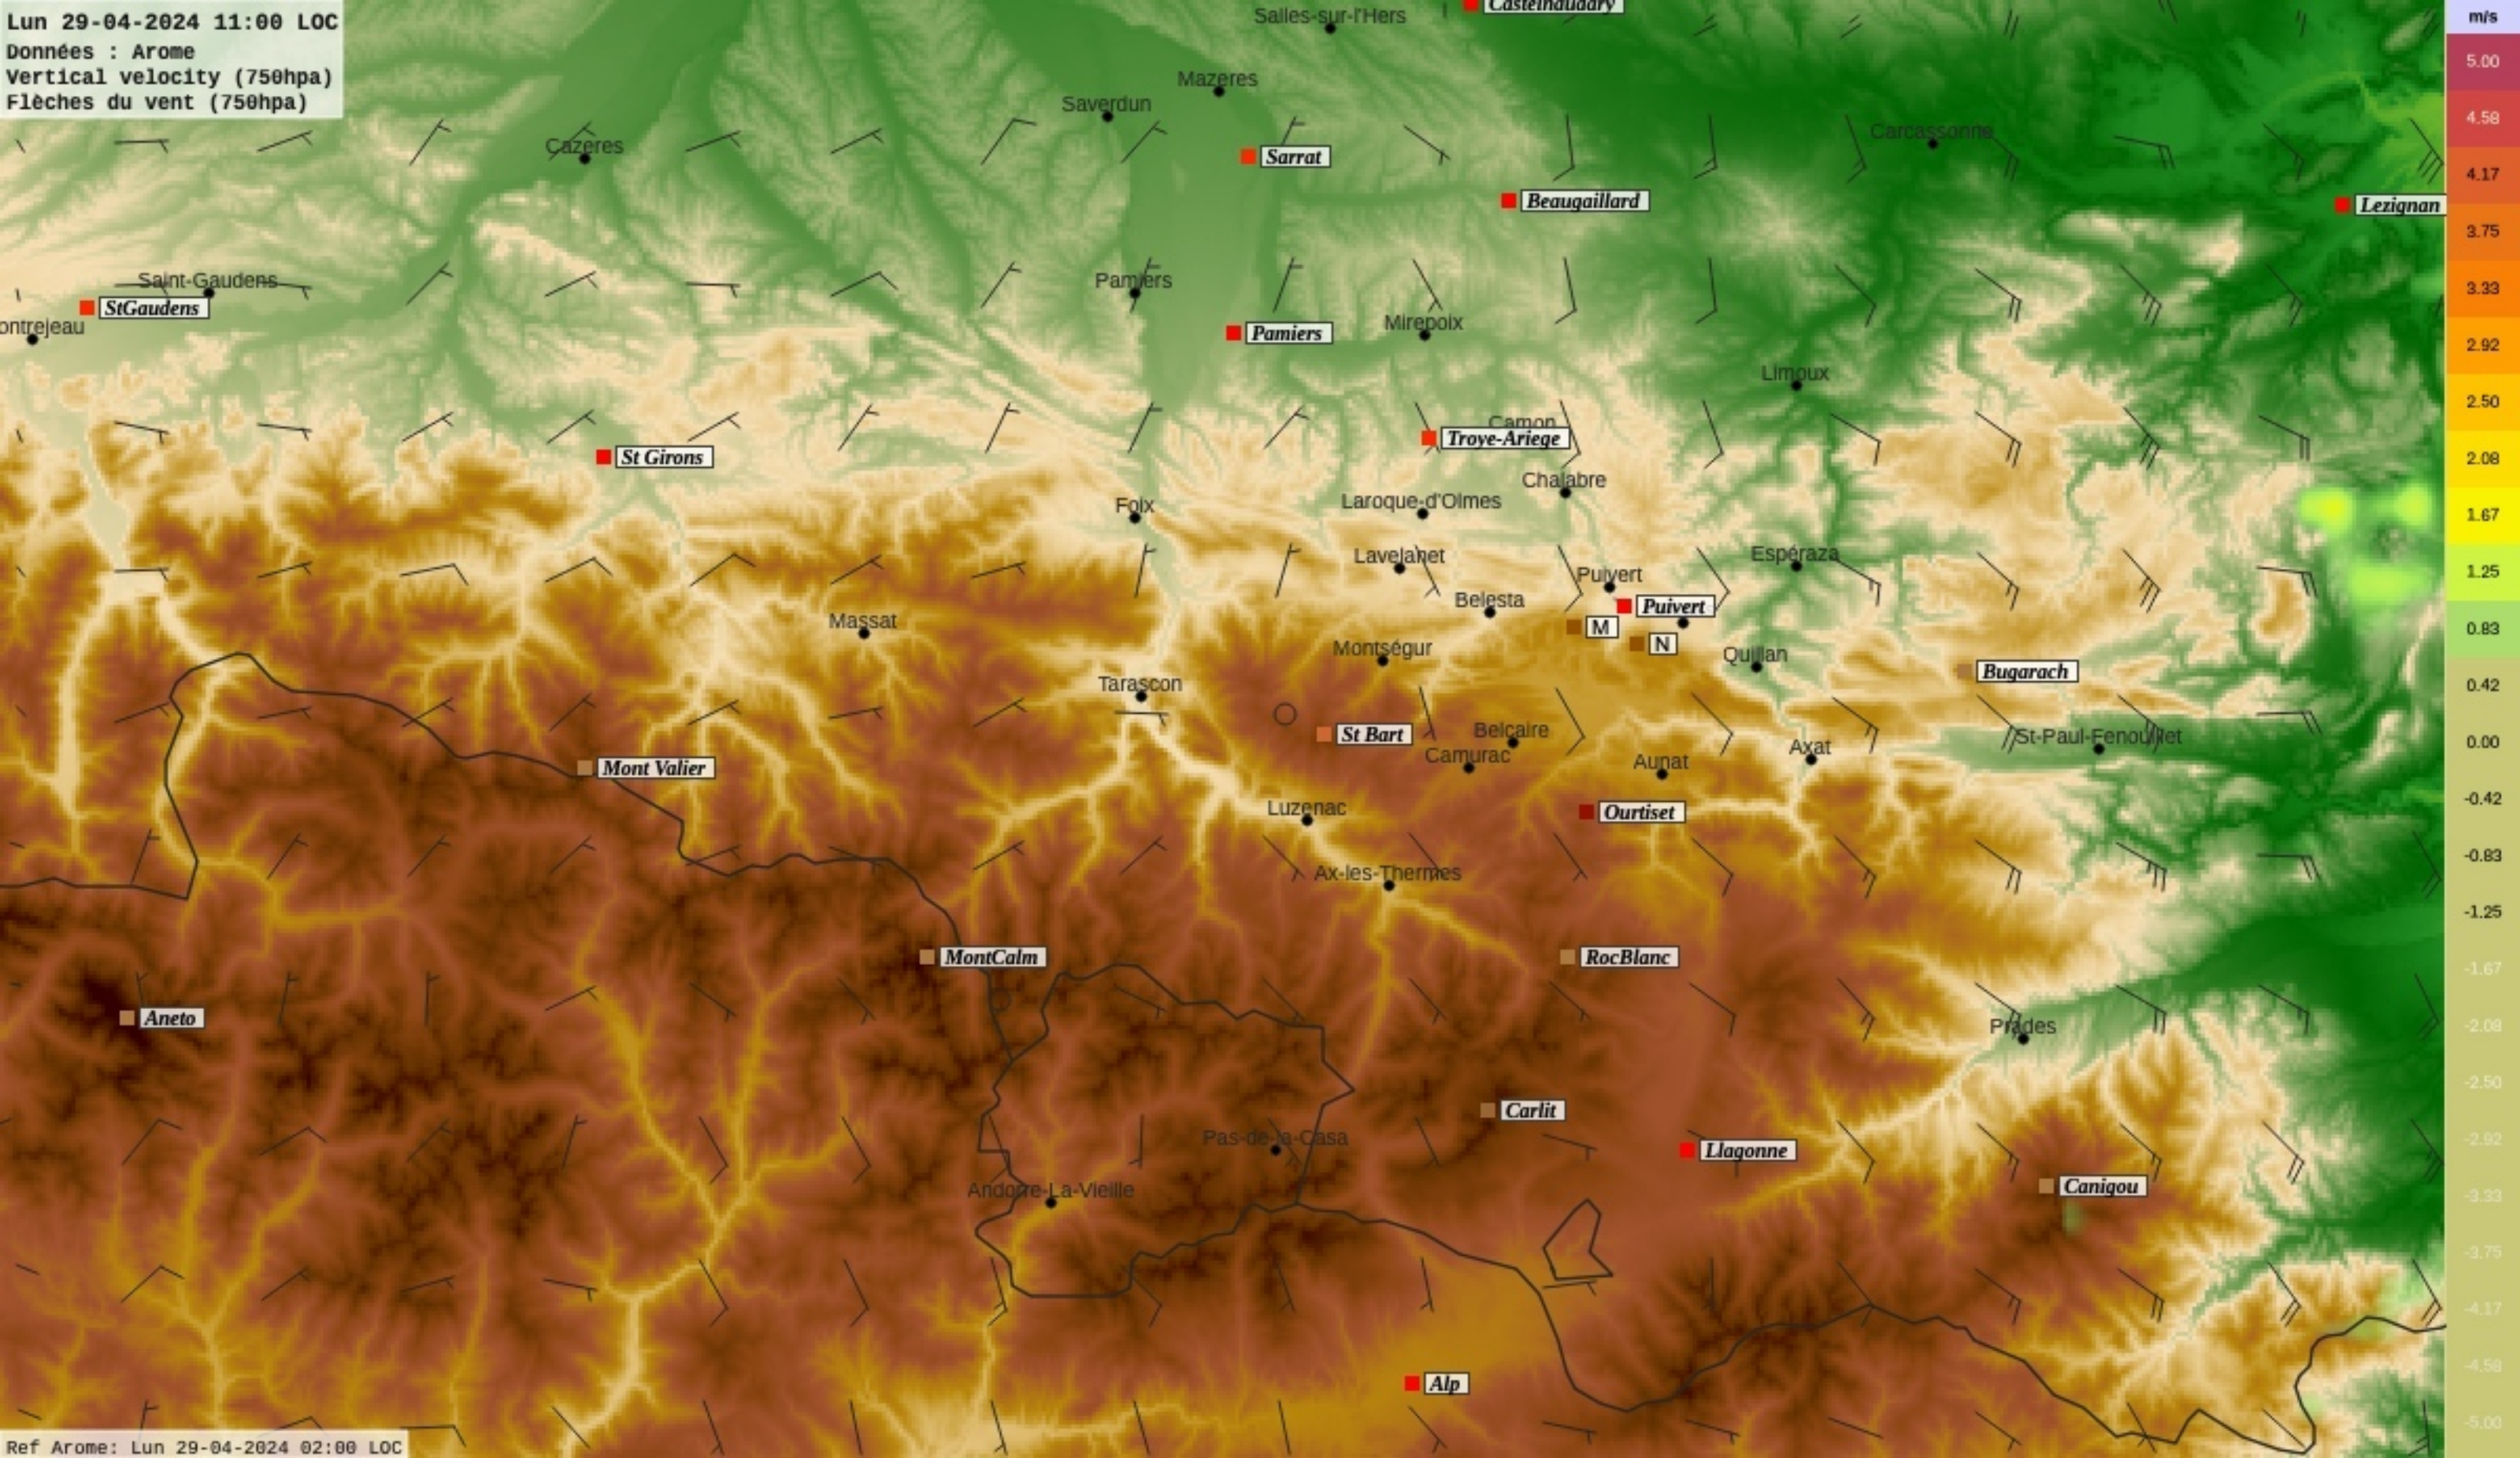

Lun 29-04-2024 11:00 LOC

Données : Arome
Vertical velocity (750hpa)
Flèches du vent (750hpa)

Ref Arome: Lun 29-04-2024 02:00 LOC