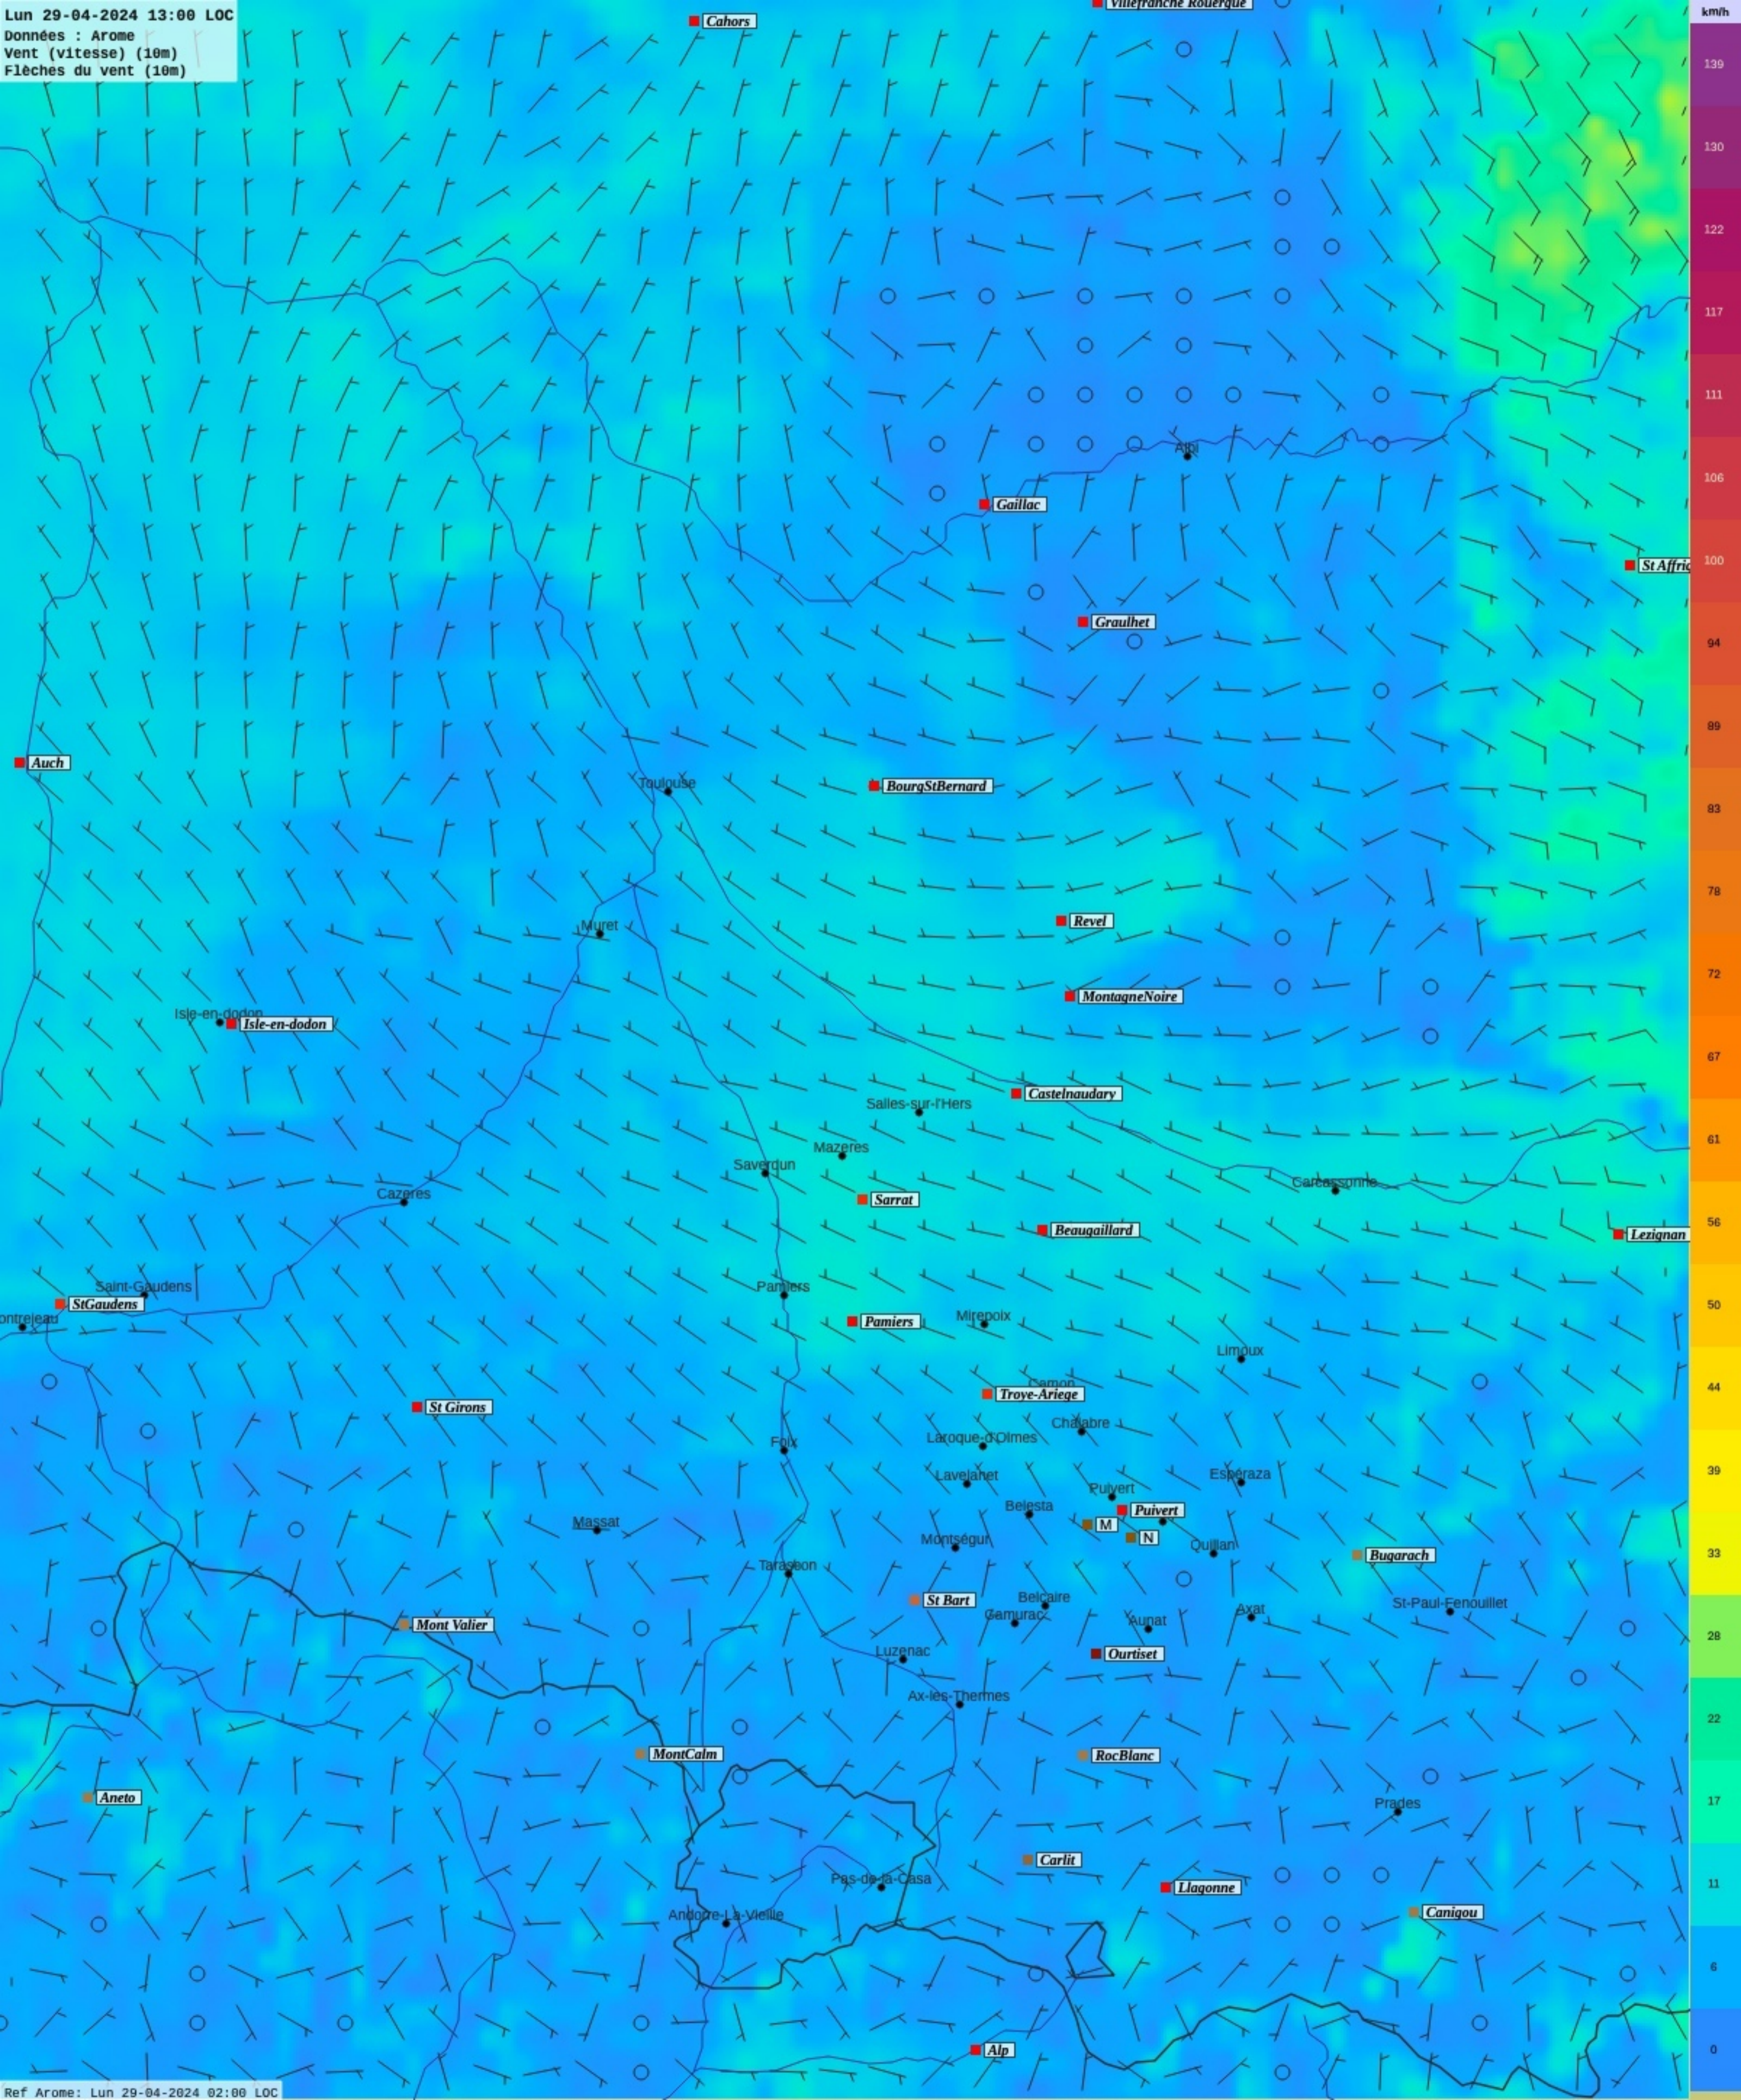

Canigou

Andorre-La-Vieille

Pas-de-la-Casa

Alp

Lun 29-04-2024 13:00 LOC

Données : Arome
Vent (vitesse) (10m)
Flèches du vent (10m)

Lun 29-04-2024 14:00 LOC

Données : Arome
Vent (vitesse) (10m)
Flèches du vent (10m)