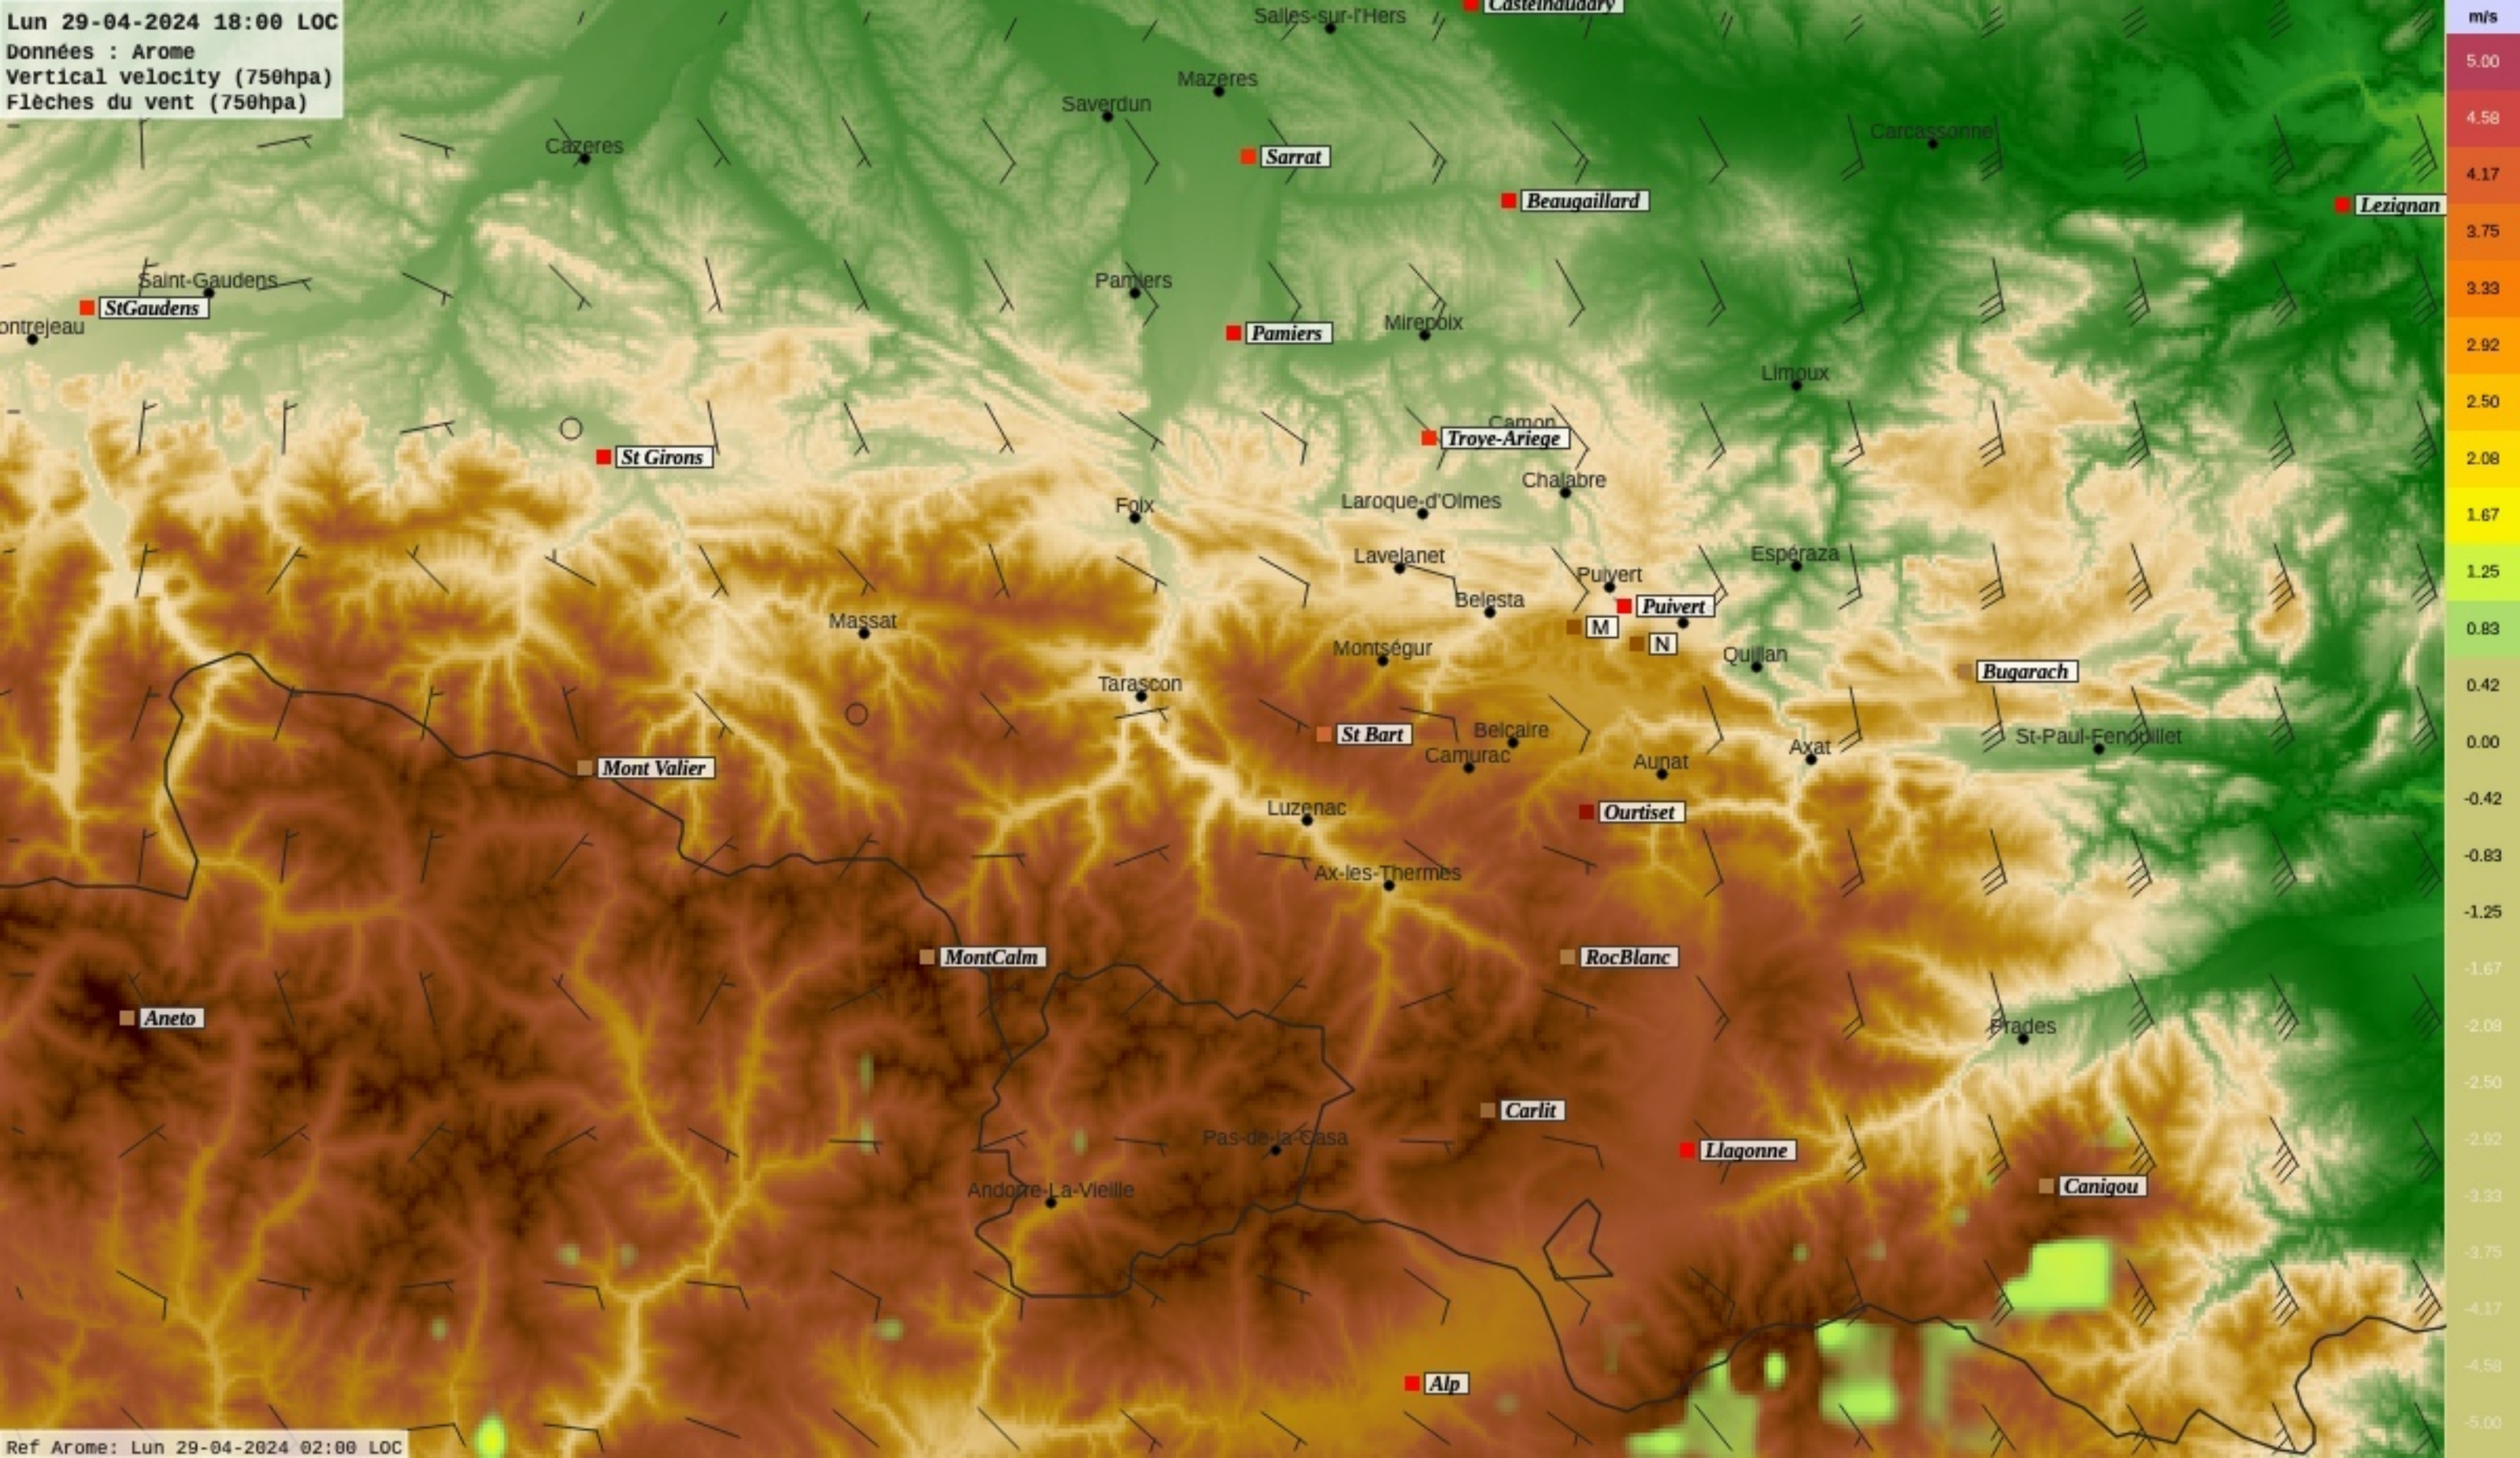

Ref Arome: Lun 29-04-2024 02:00 LOC

Lun 29-04-2024 17:00 LOC

Données : Arome
Vertical velocity (750hpa)
Flèches du vent (750hpa)

Ref Arome: Lun 29-04-2024 02:00 LOC

Lun 29-04-2024 18:00 LOC

Données : Arome
Vertical velocity (750hpa)
Flèches du vent (750hpa)