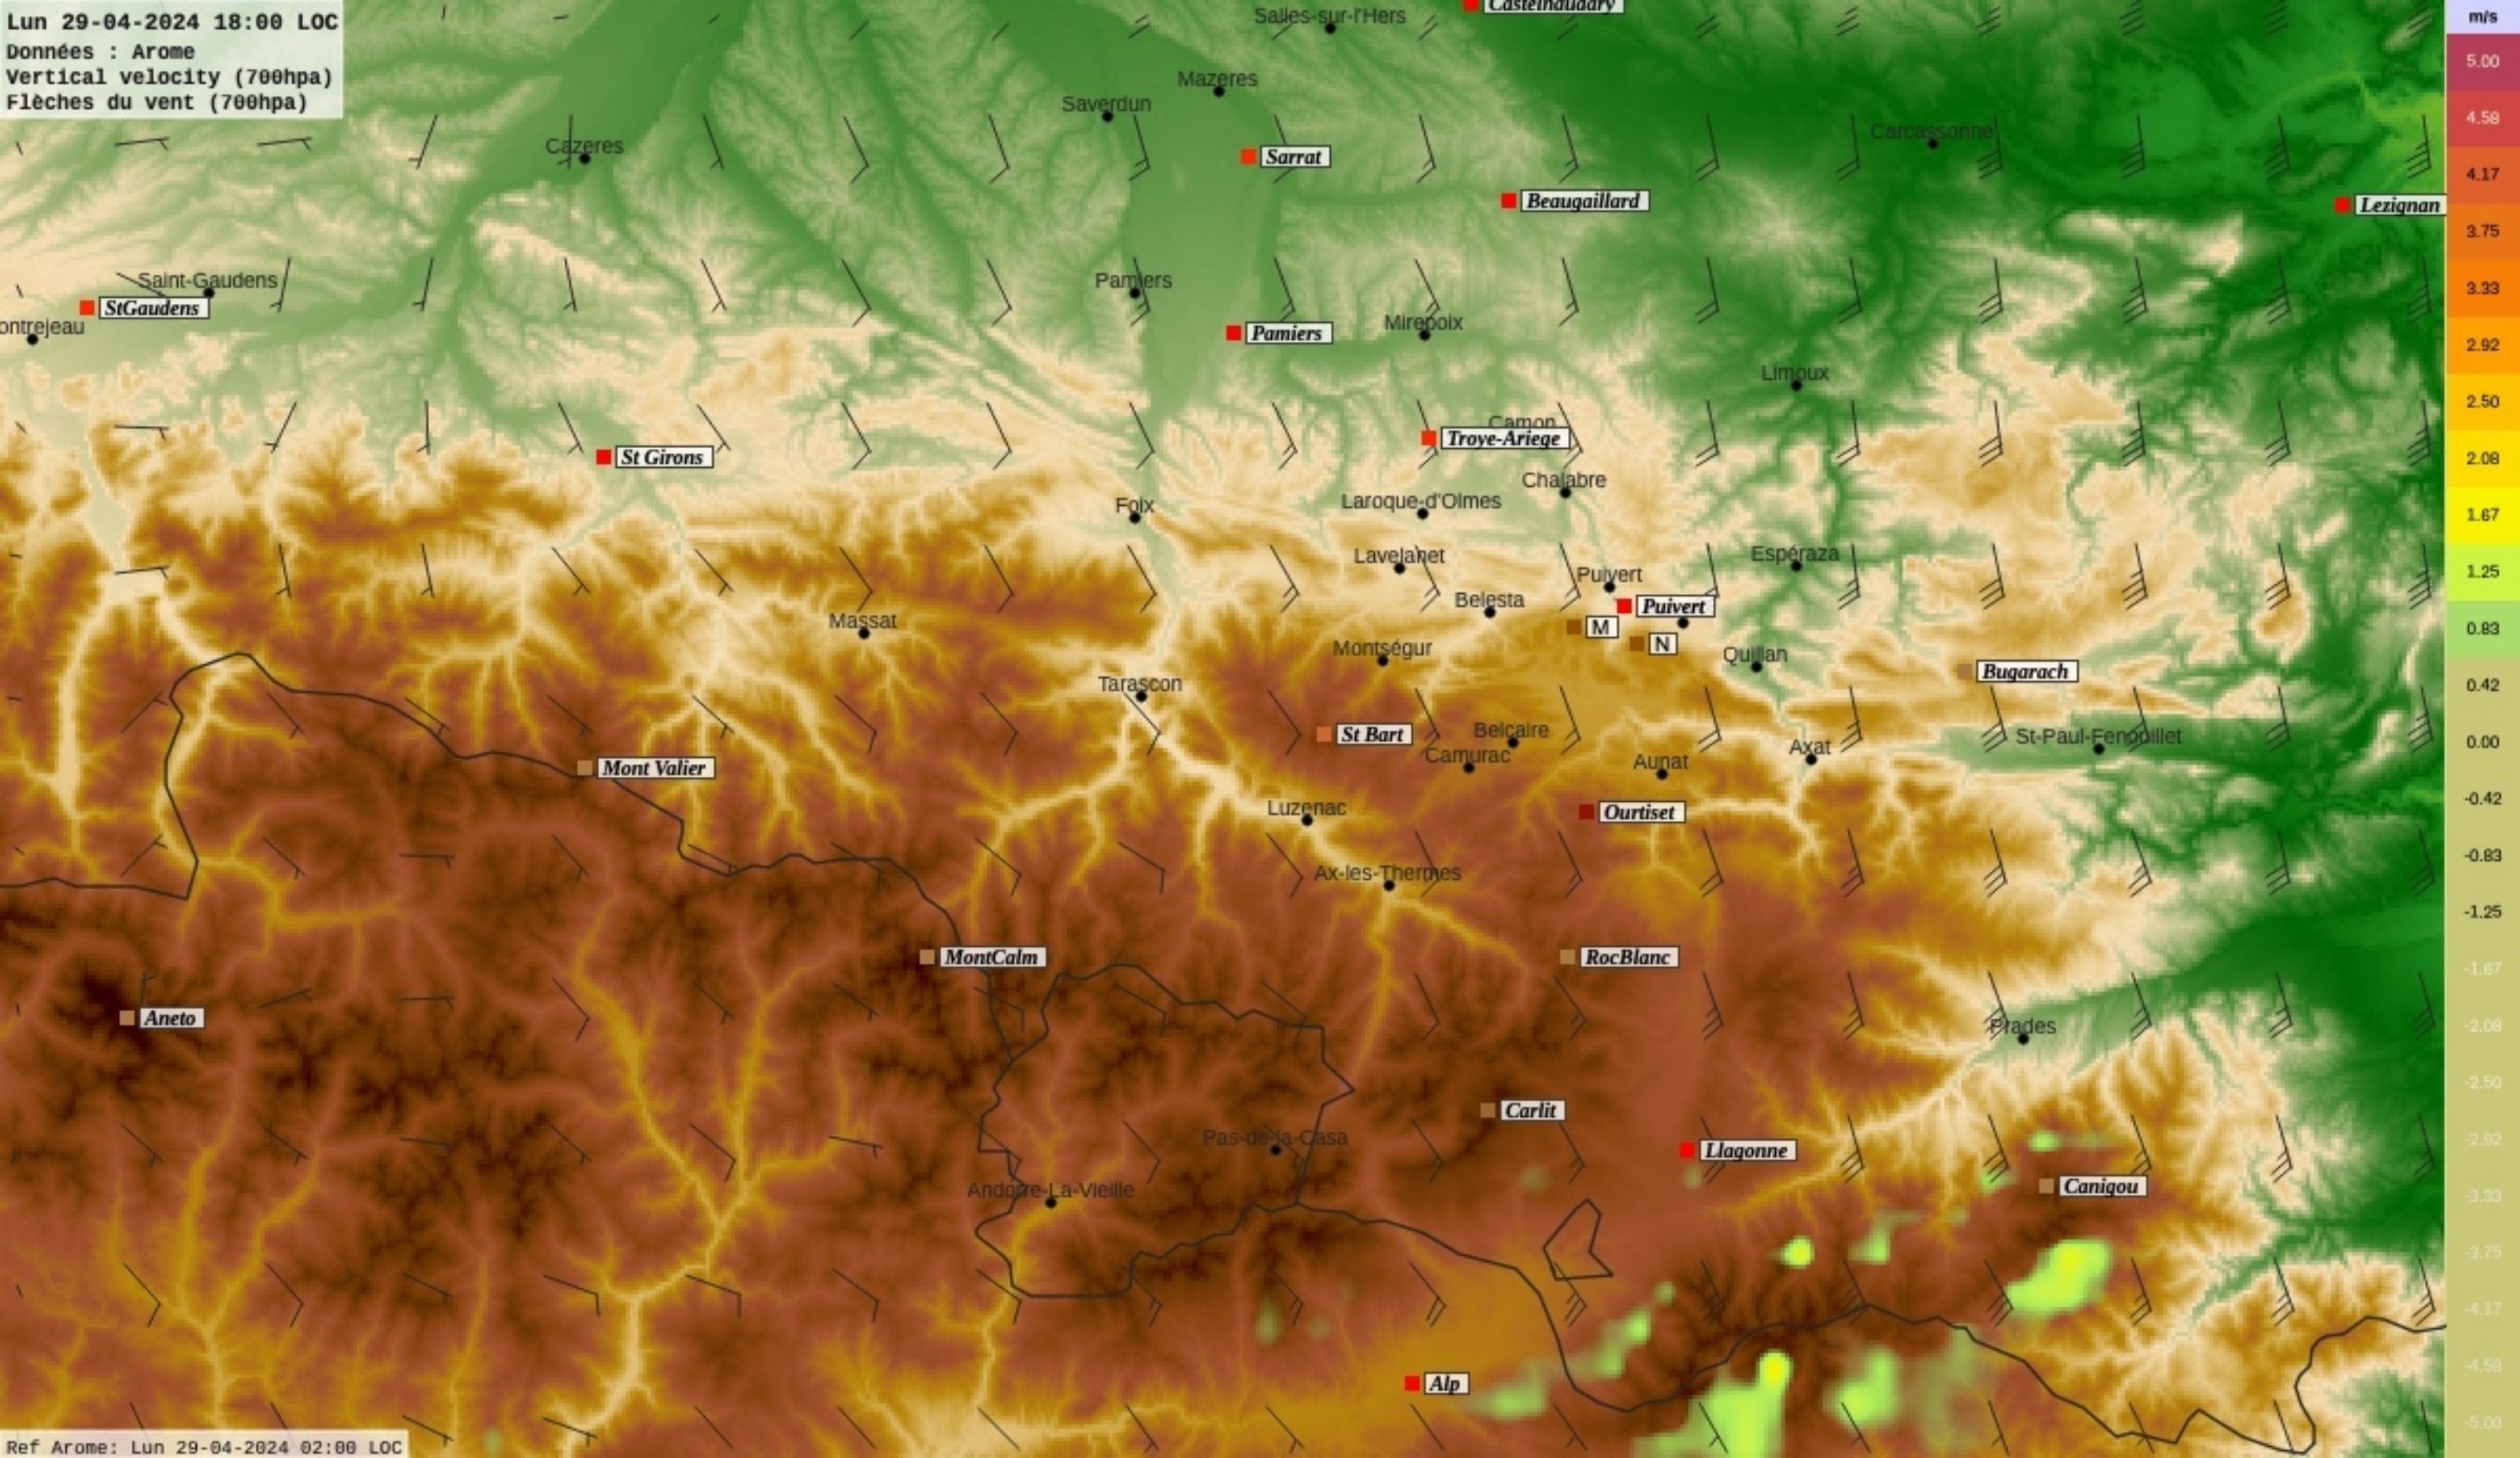

Lun 29-04-2024 18:00 LOC
Données : Arome
Vertical velocity (700hpa)
Flèches du vent (700hpa)

Ref Arome: Lun 29-04-2024 02:00 LOC