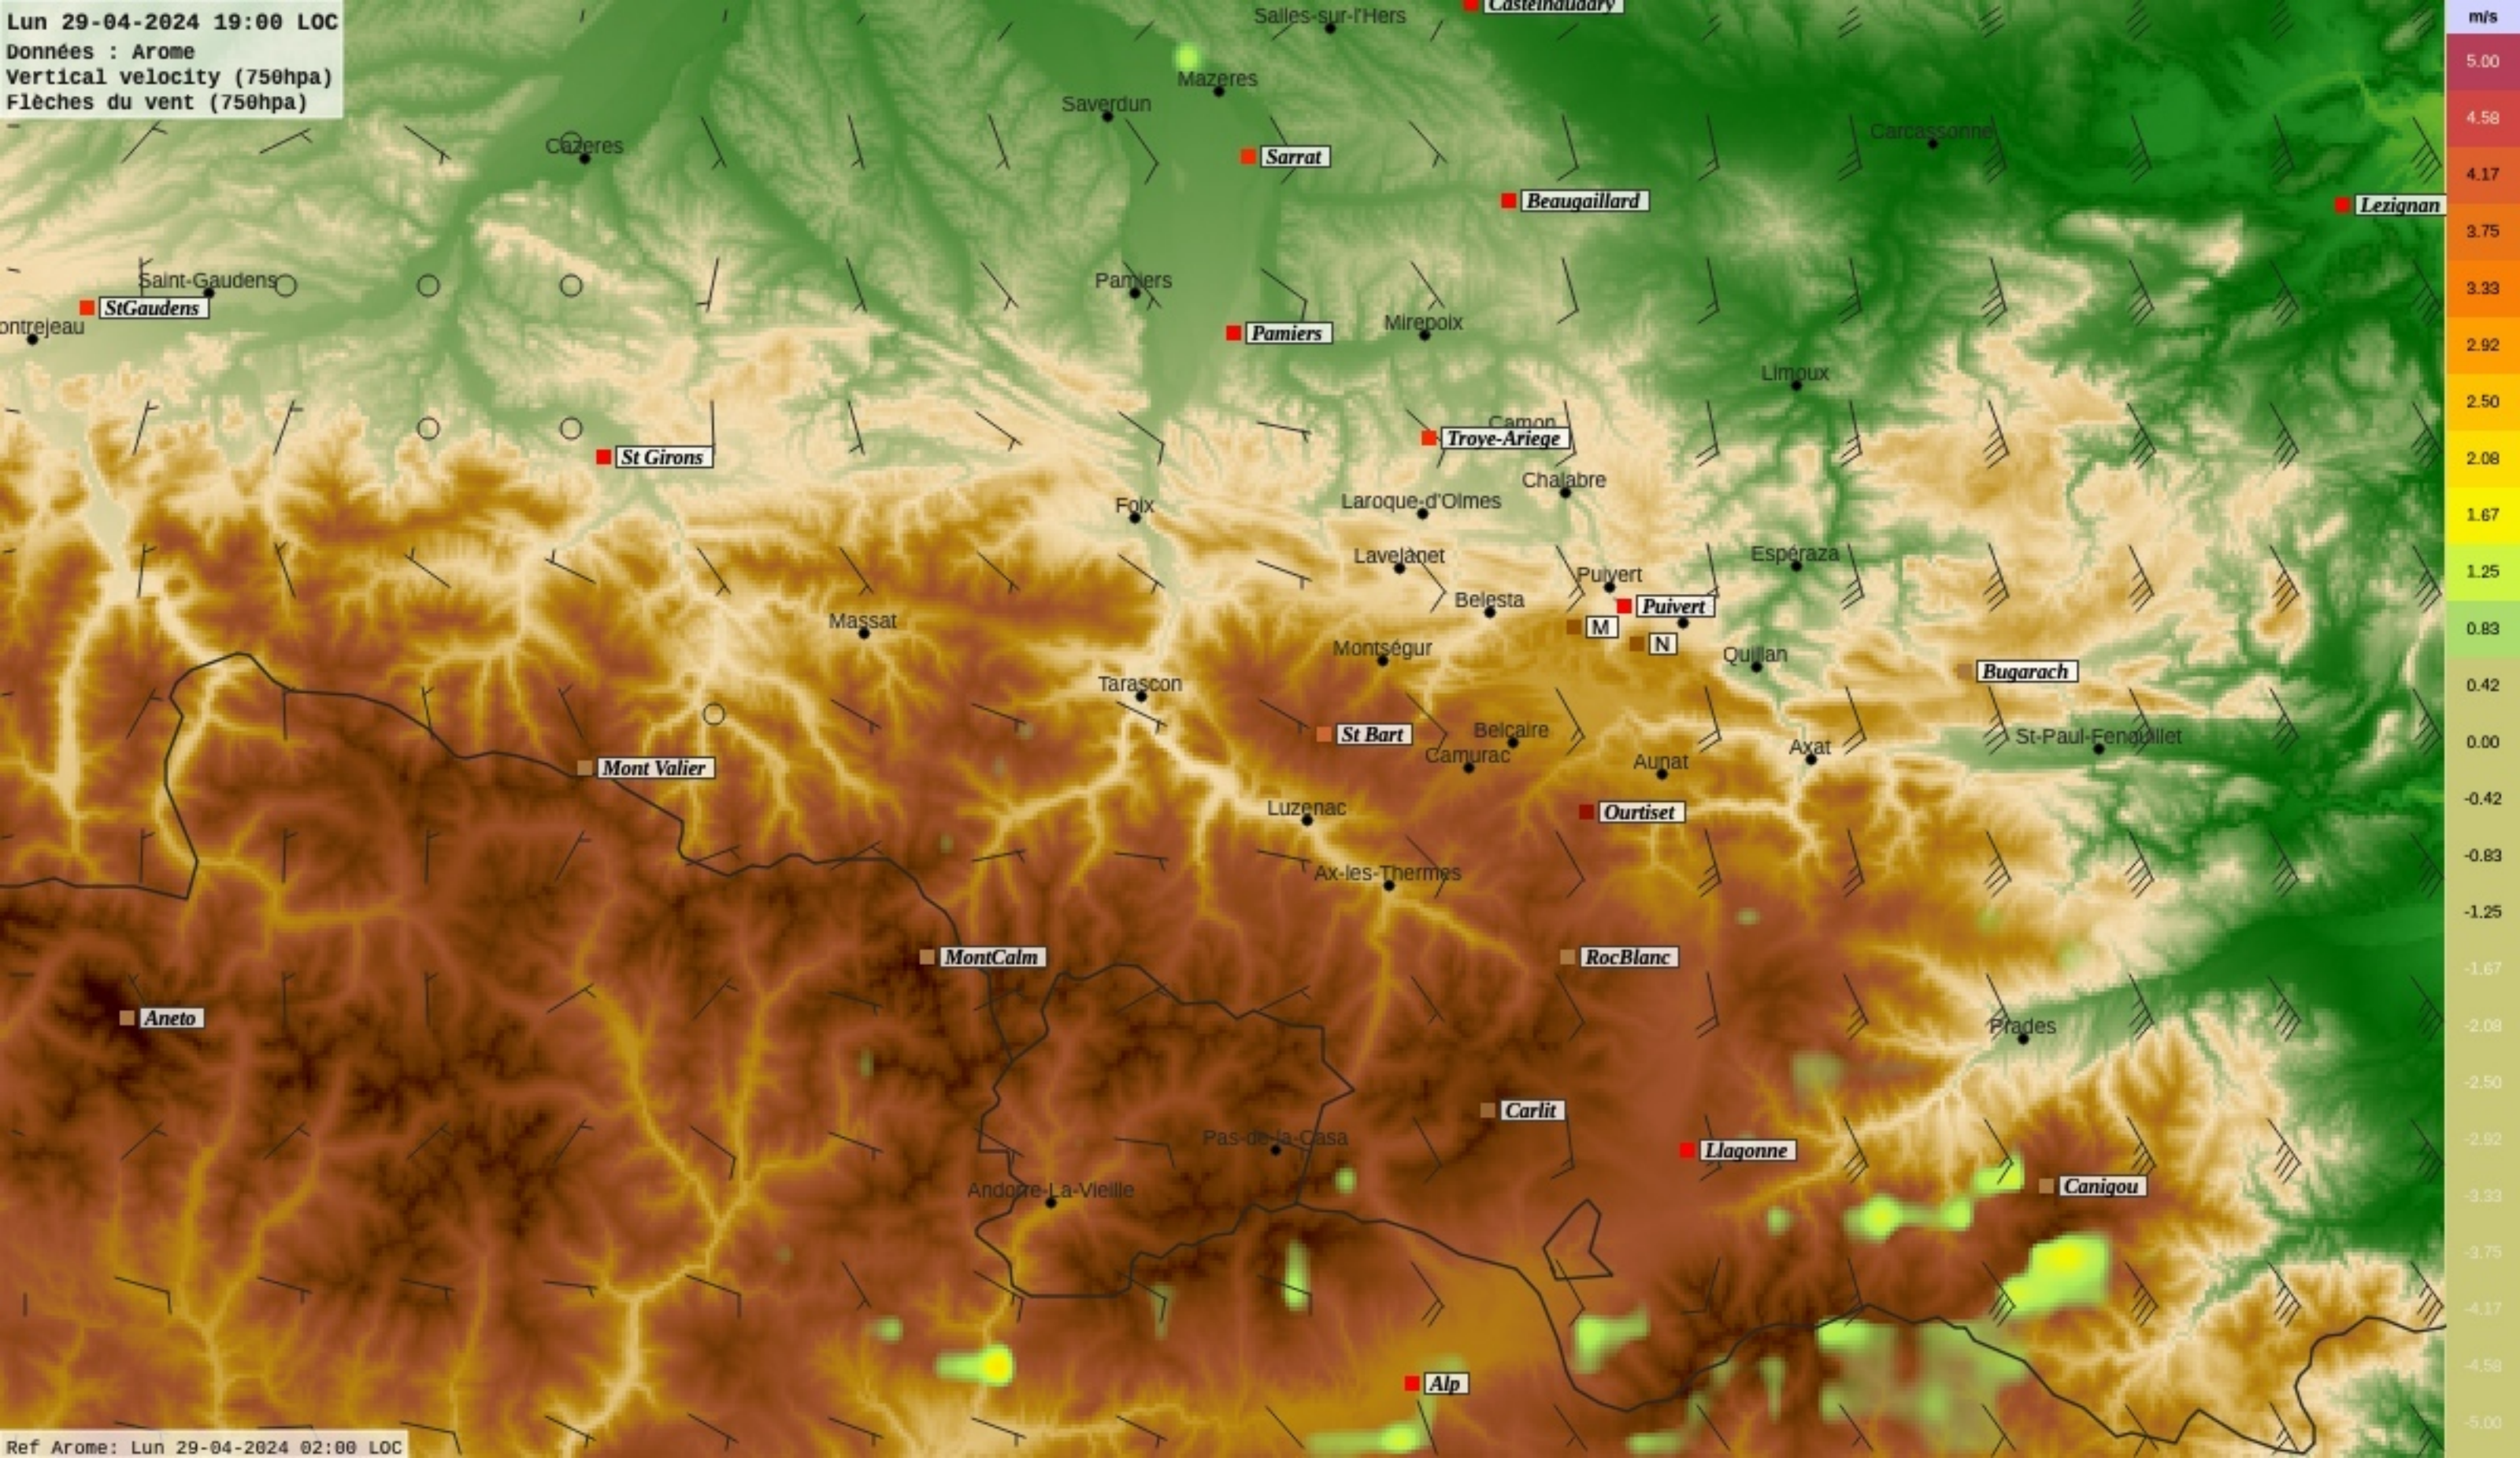

Lun 29-04-2024 19:00 LOC

Données : Arome
Vertical velocity (750hpa)
Flèches du vent (750hpa)

Ref Arome: Lun 29-04-2024 02:00 LOC