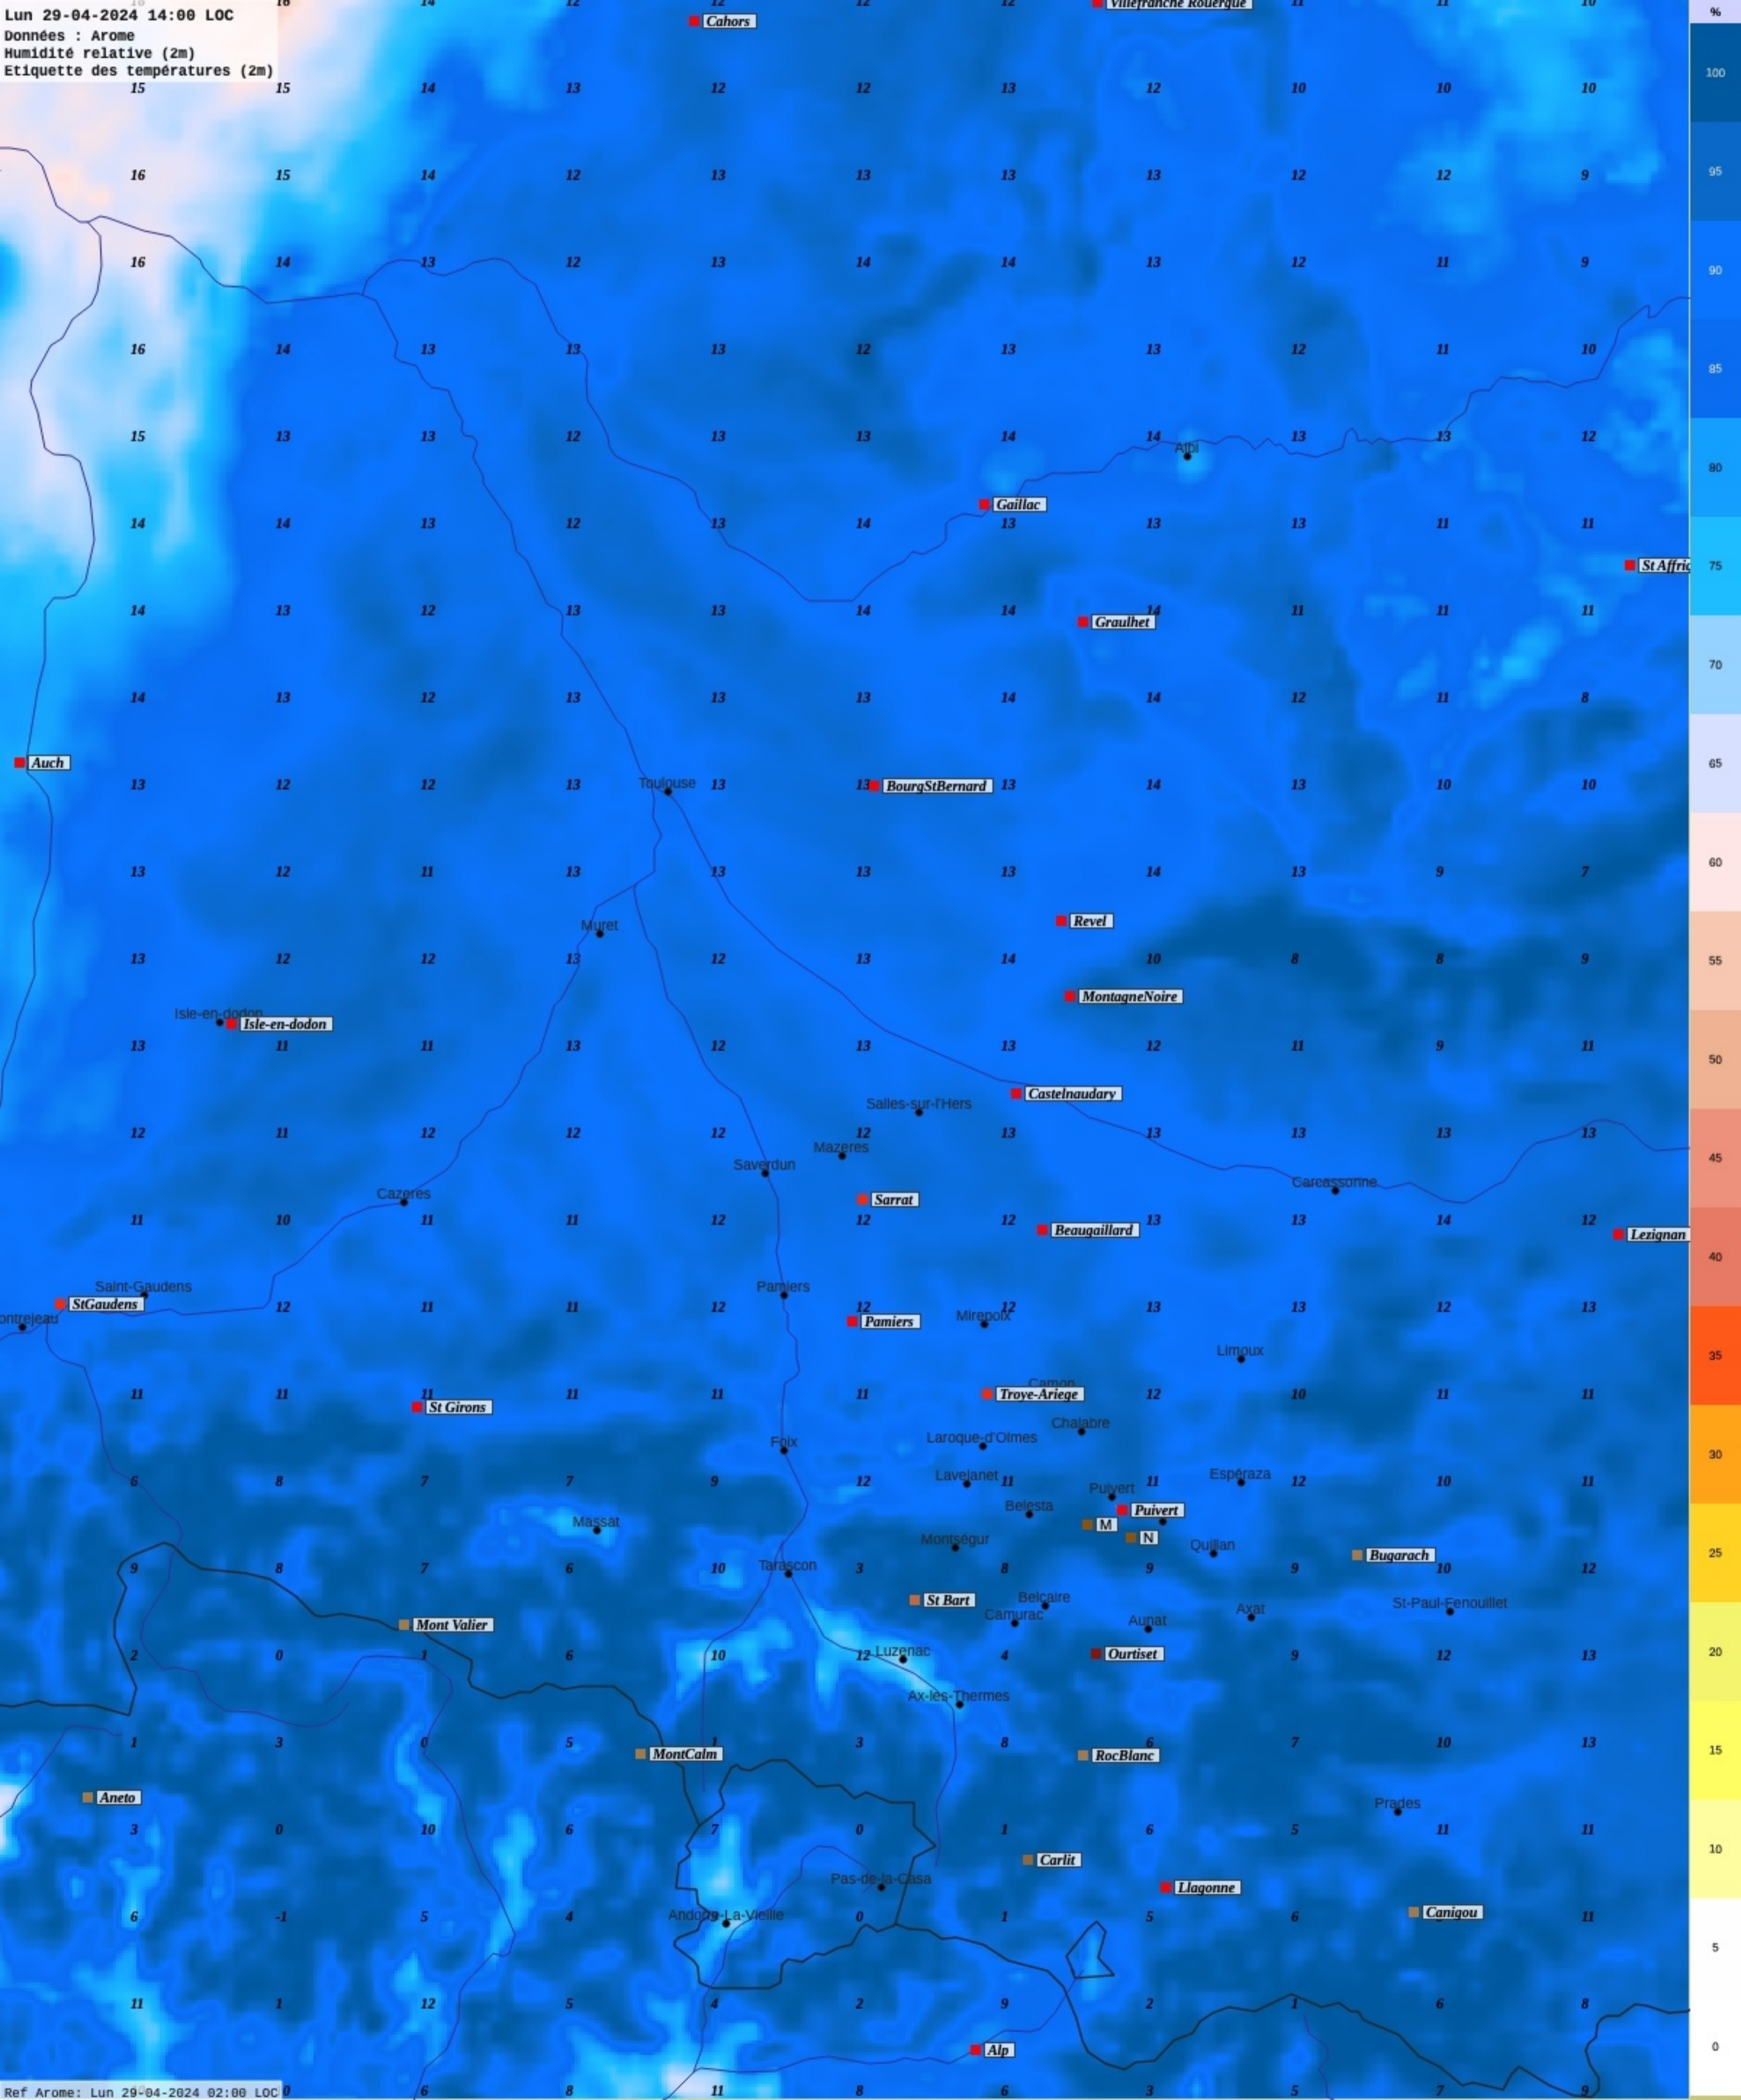

Lun 29-04-2024 14:00 LOC
Données : Arome
Humidité relative (2m)
Etiquette des températures (2m)

Ref. Arome: Lun 29-04-2024 02:00 LOC