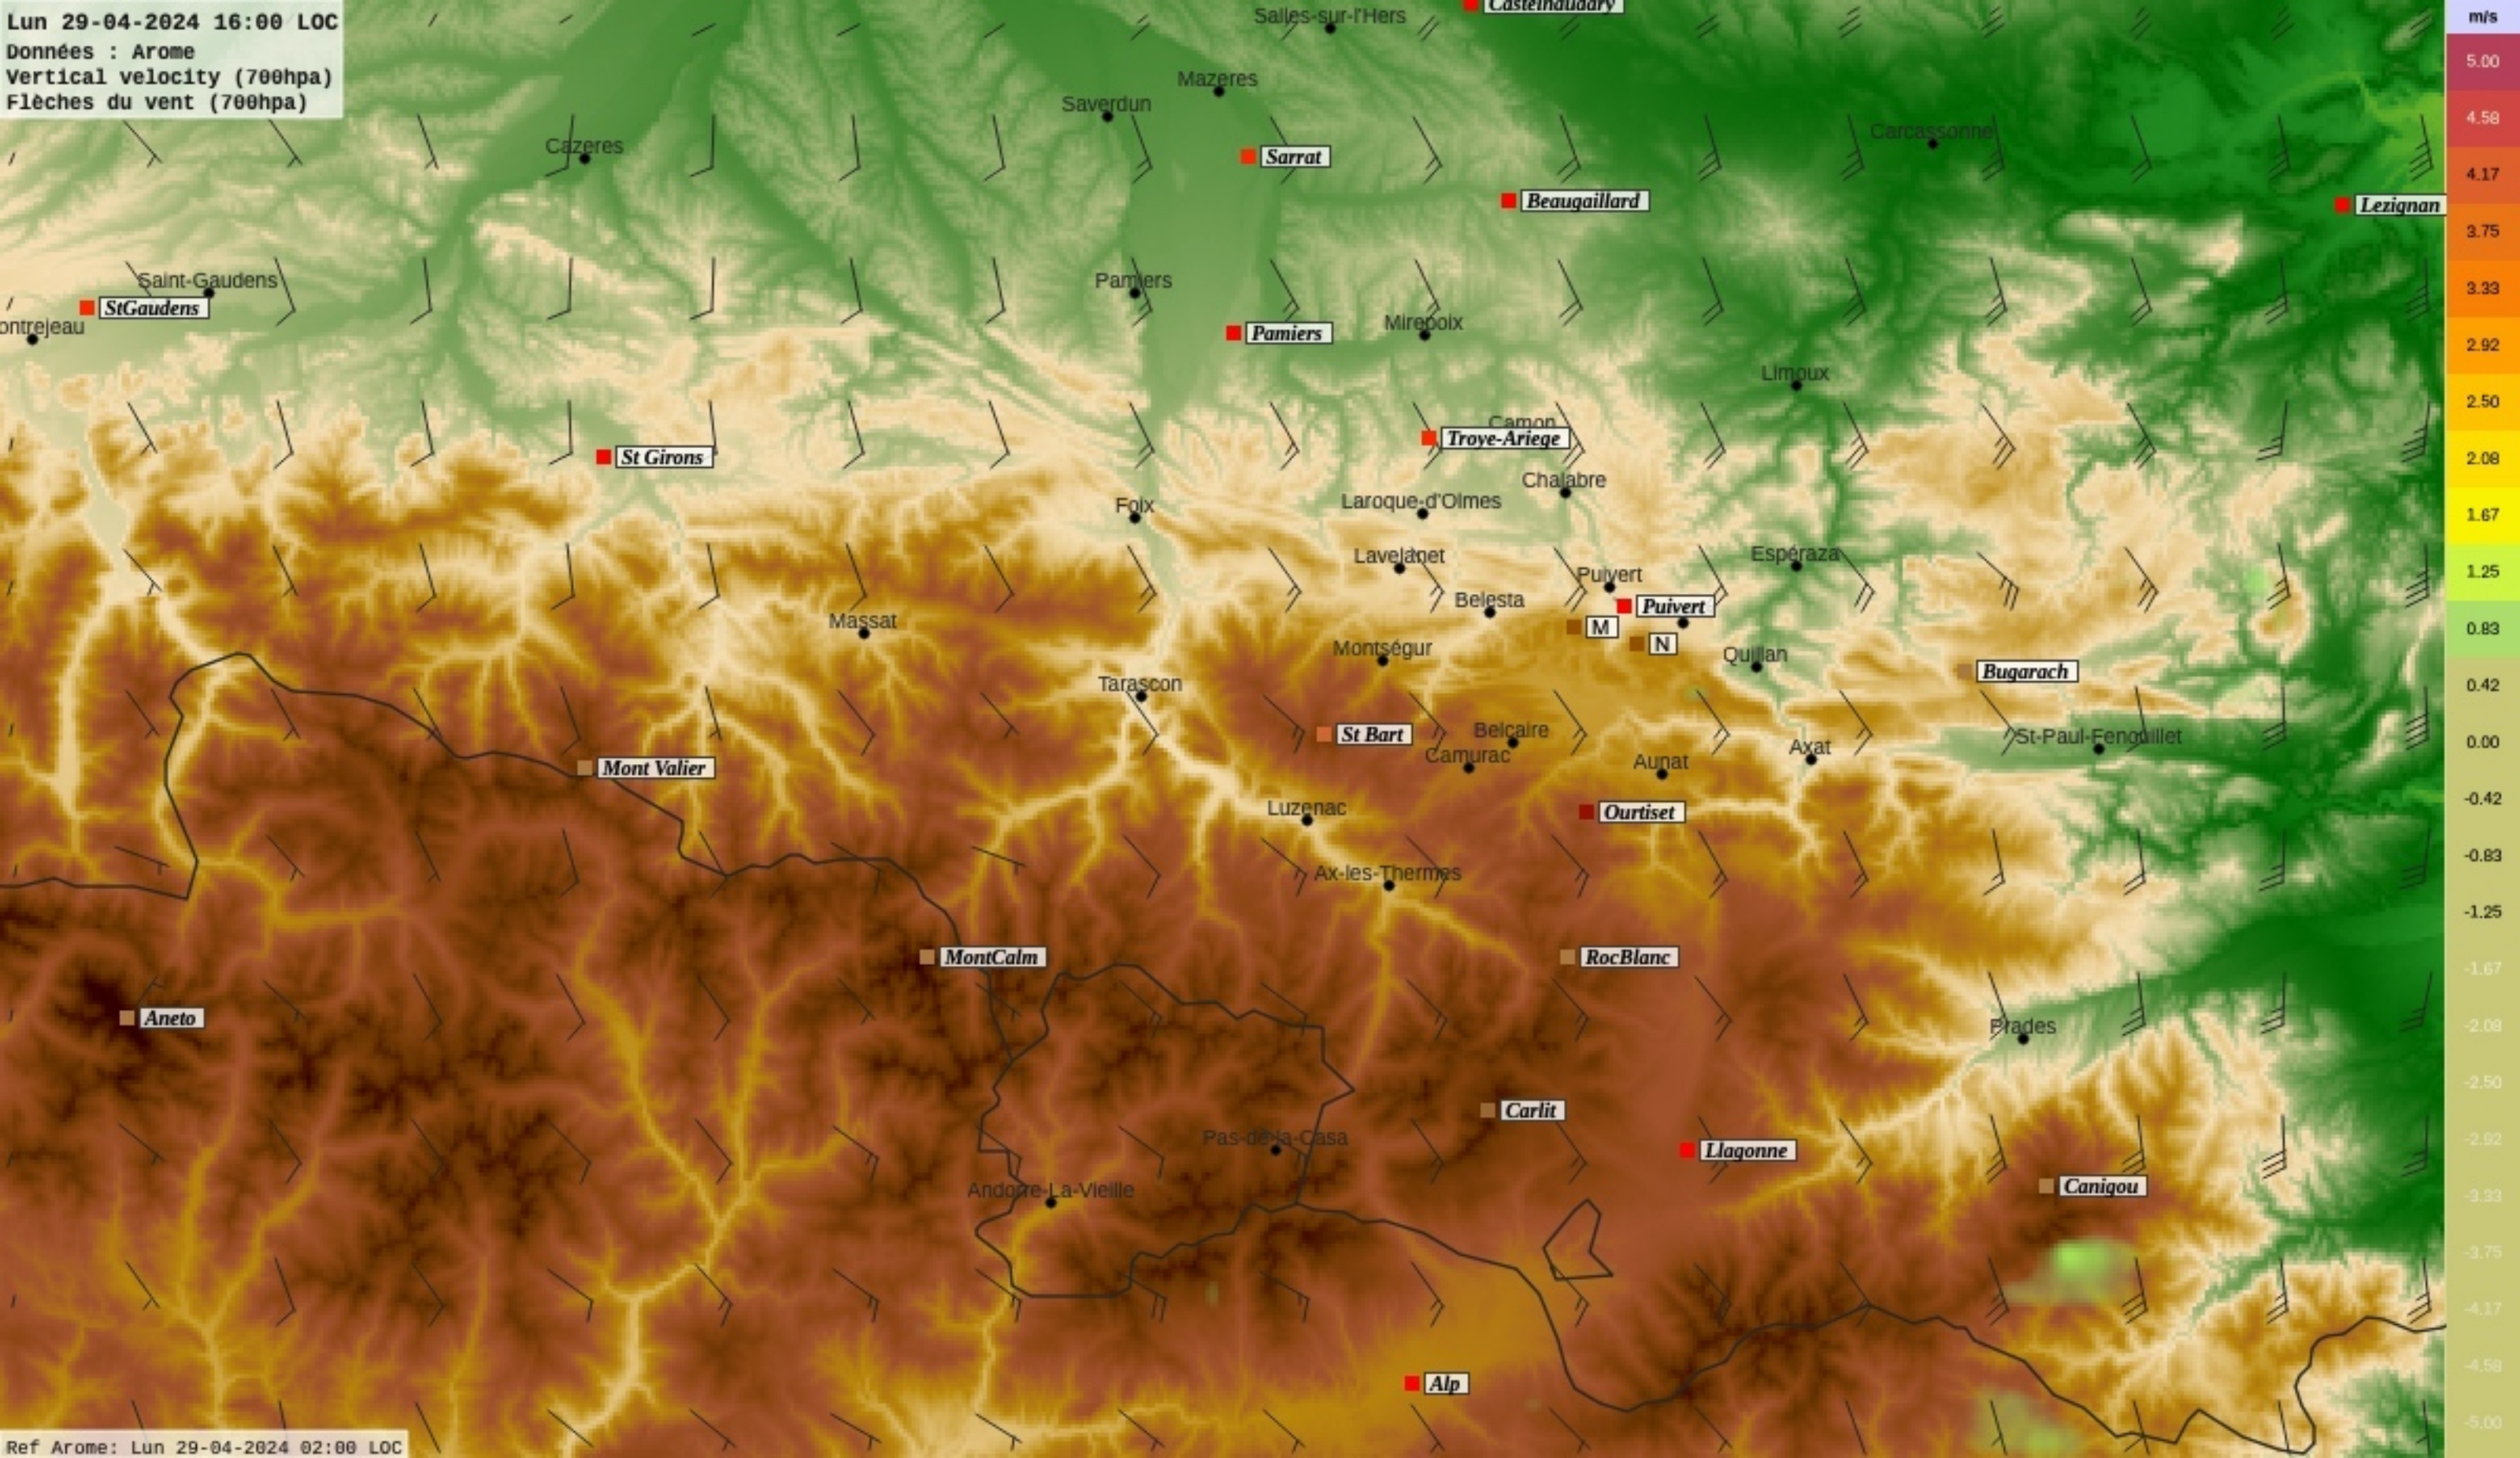

Ref Arome: Lun 29-04-2024 02:00 LOC

Lun 29-04-2024 15:00 LOC

Données : Arome
Vertical velocity (700hpa)
Flèches du vent (700hpa)

Ref Arome: Lun 29-04-2024 02:00 LOC

Lun 29-04-2024 16:00 LOC
Données : Arome
Vertical velocity (700hpa)
Flèches du vent (700hpa)