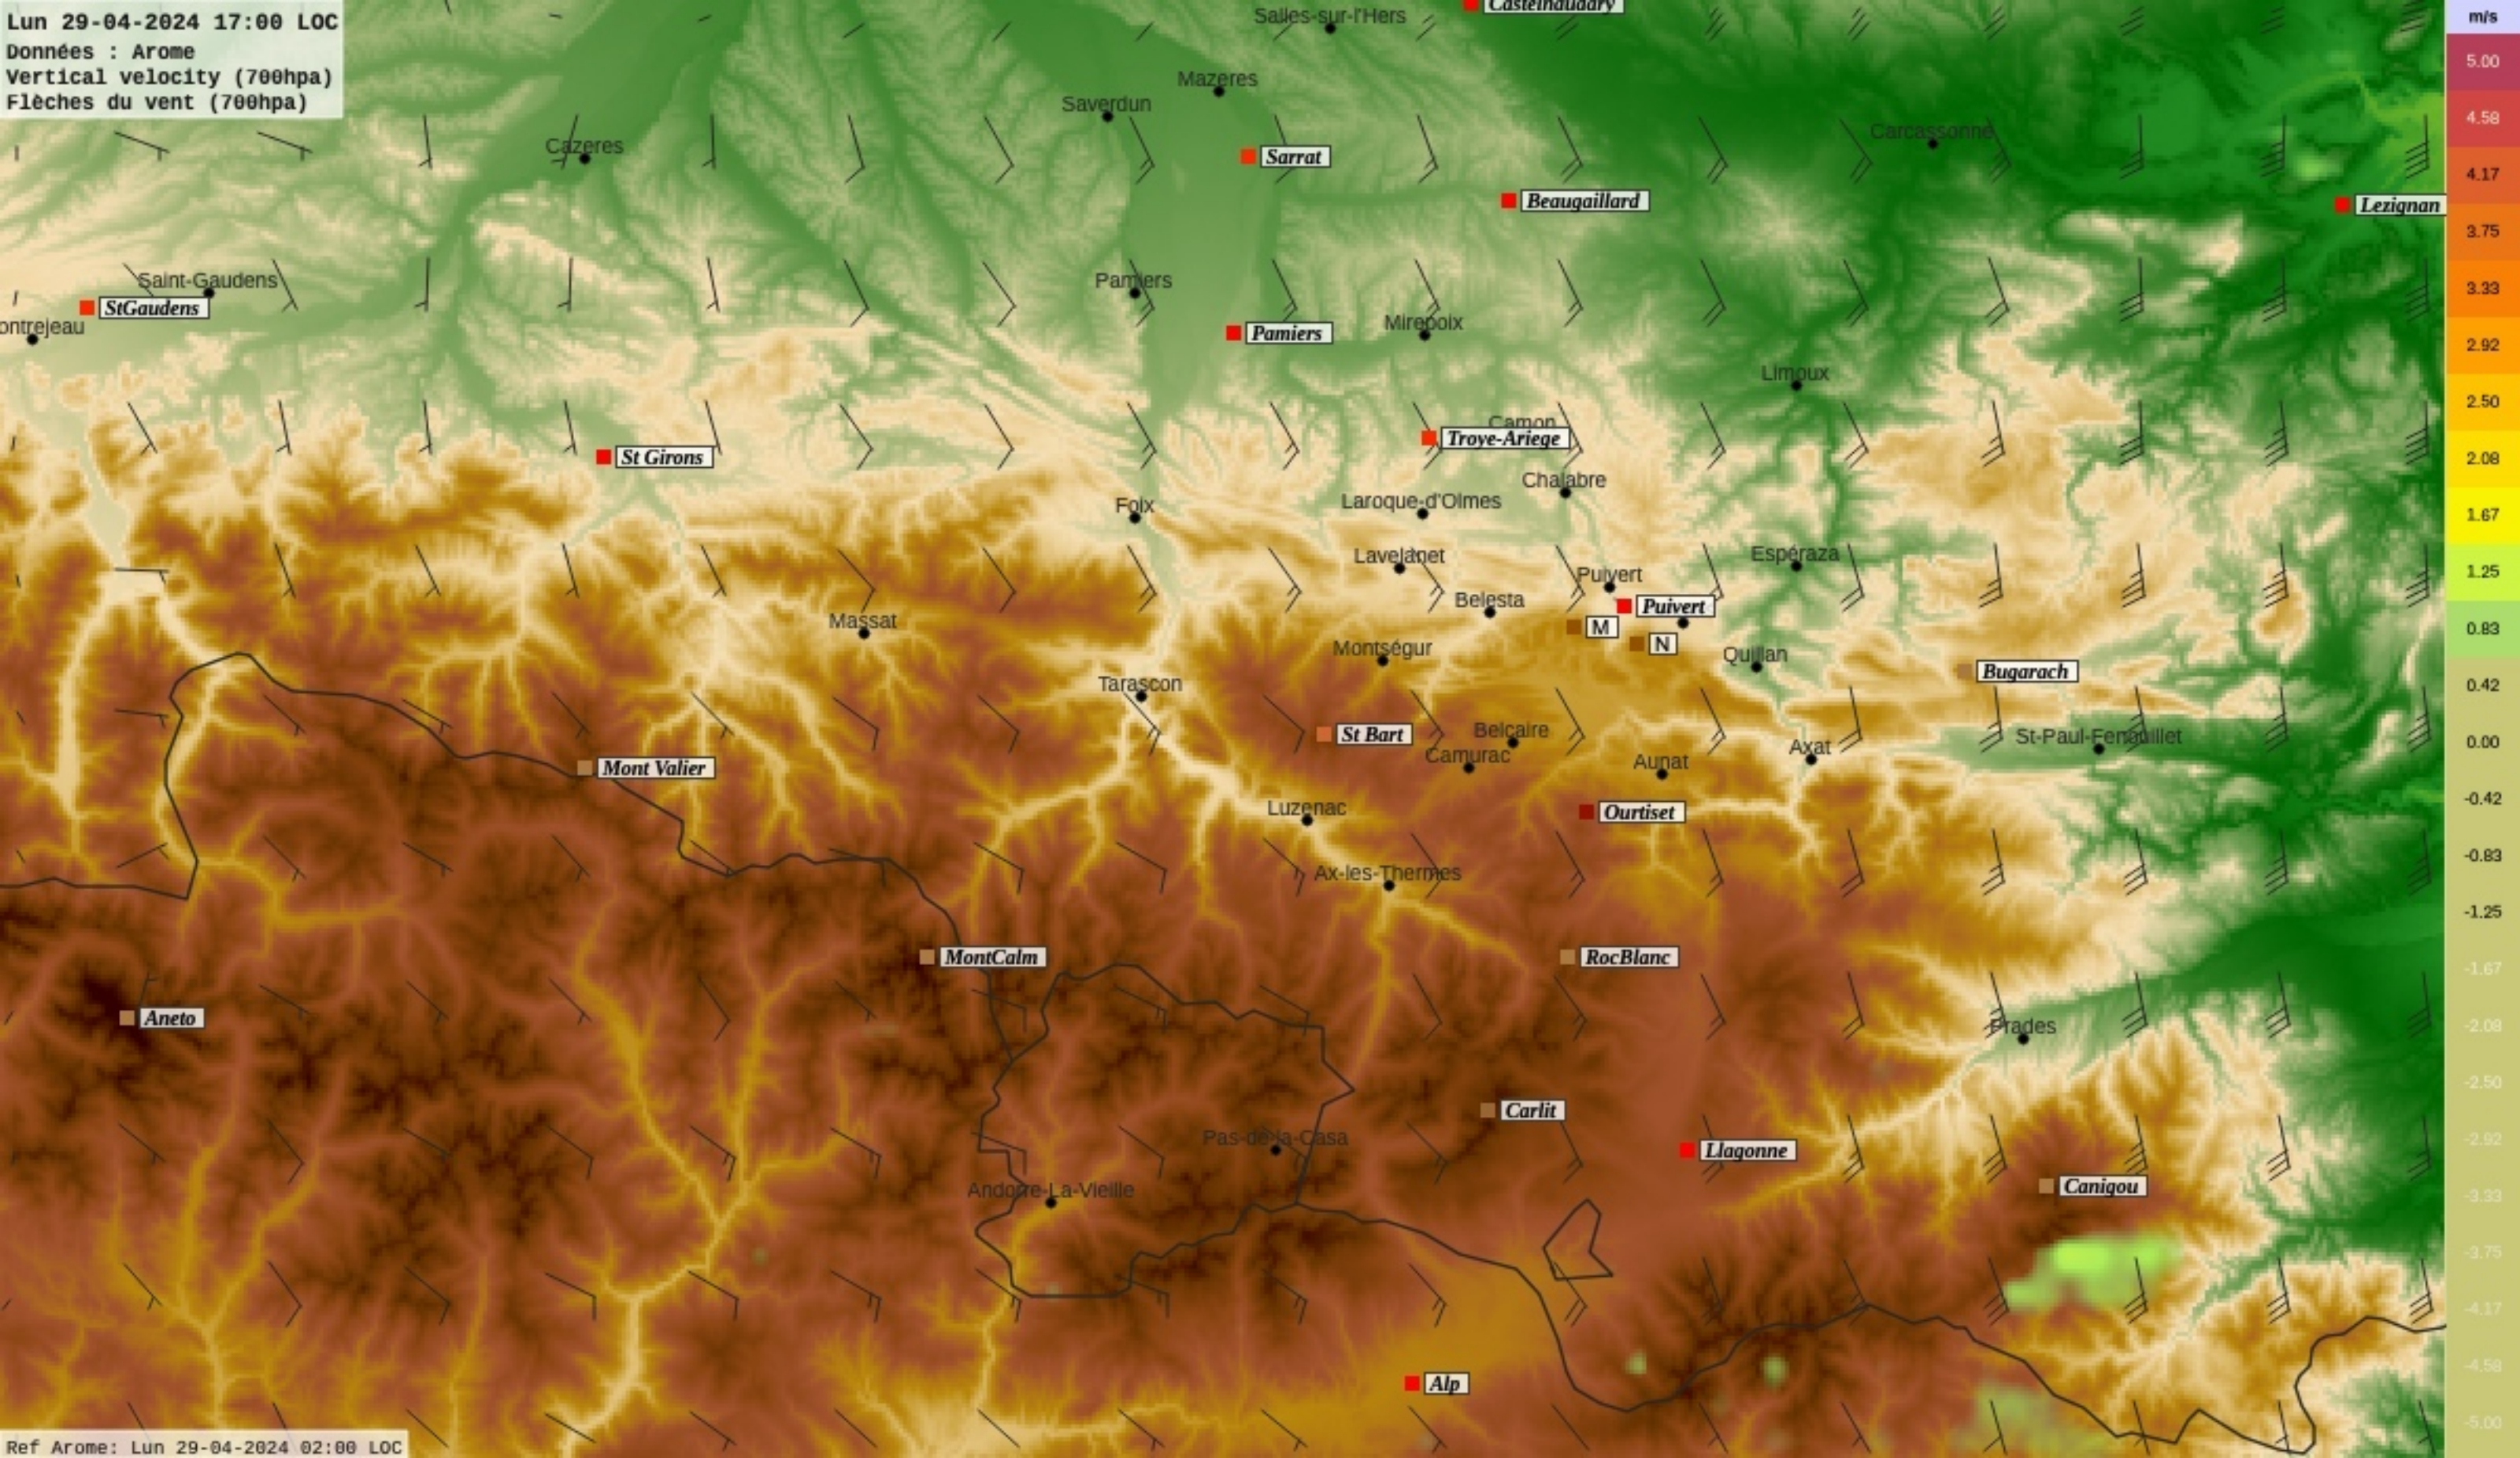

Lun 29-04-2024 17:00 LOC
Données : Arome
Vertical velocity (700hpa)
Flèches du vent (700hpa)

Ref Arome: Lun 29-04-2024 02:00 LOC