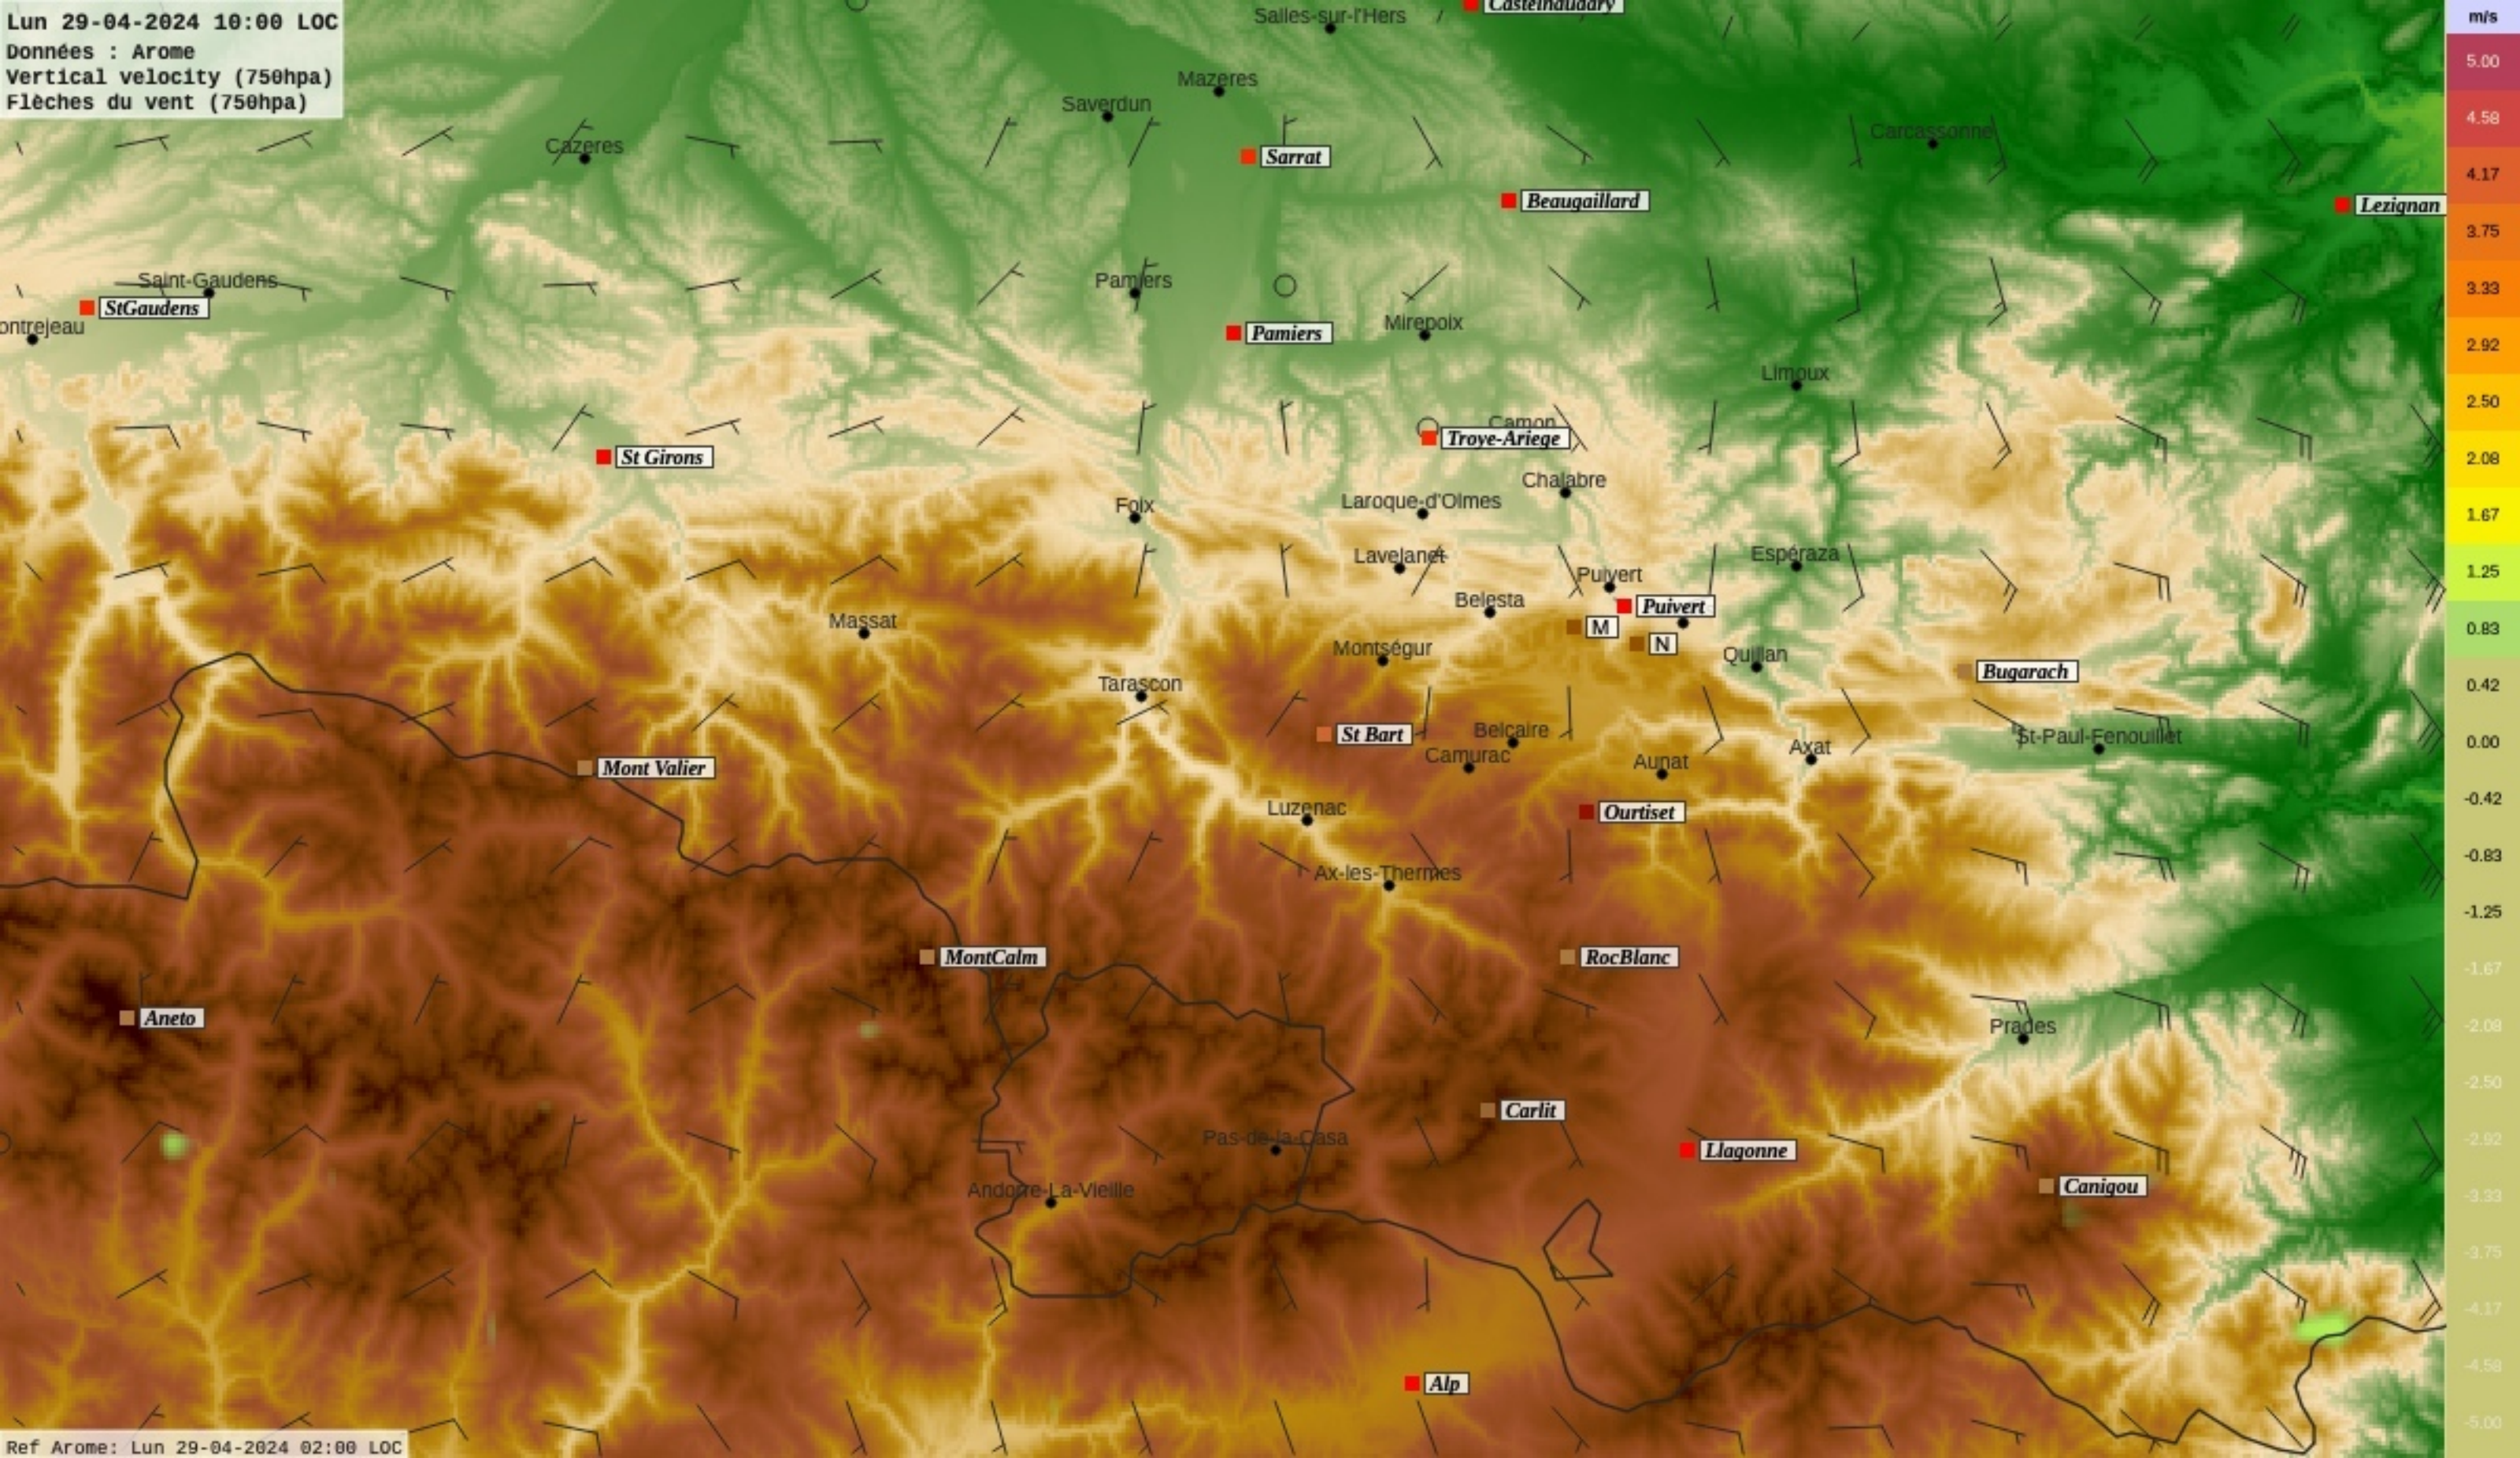

Ref Arome: Lun 29-04-2024 02:00 LOC

Lun 29-04-2024 09:00 LOC
Données : Arome
Vertical velocity (750hpa)
Flèches du vent (750hpa)

Ref Arome: Lun 29-04-2024 02:00 LOC

Lun 29-04-2024 10:00 LOC

Données : Arome
Vertical velocity (750hpa)
Flèches du vent (750hpa)