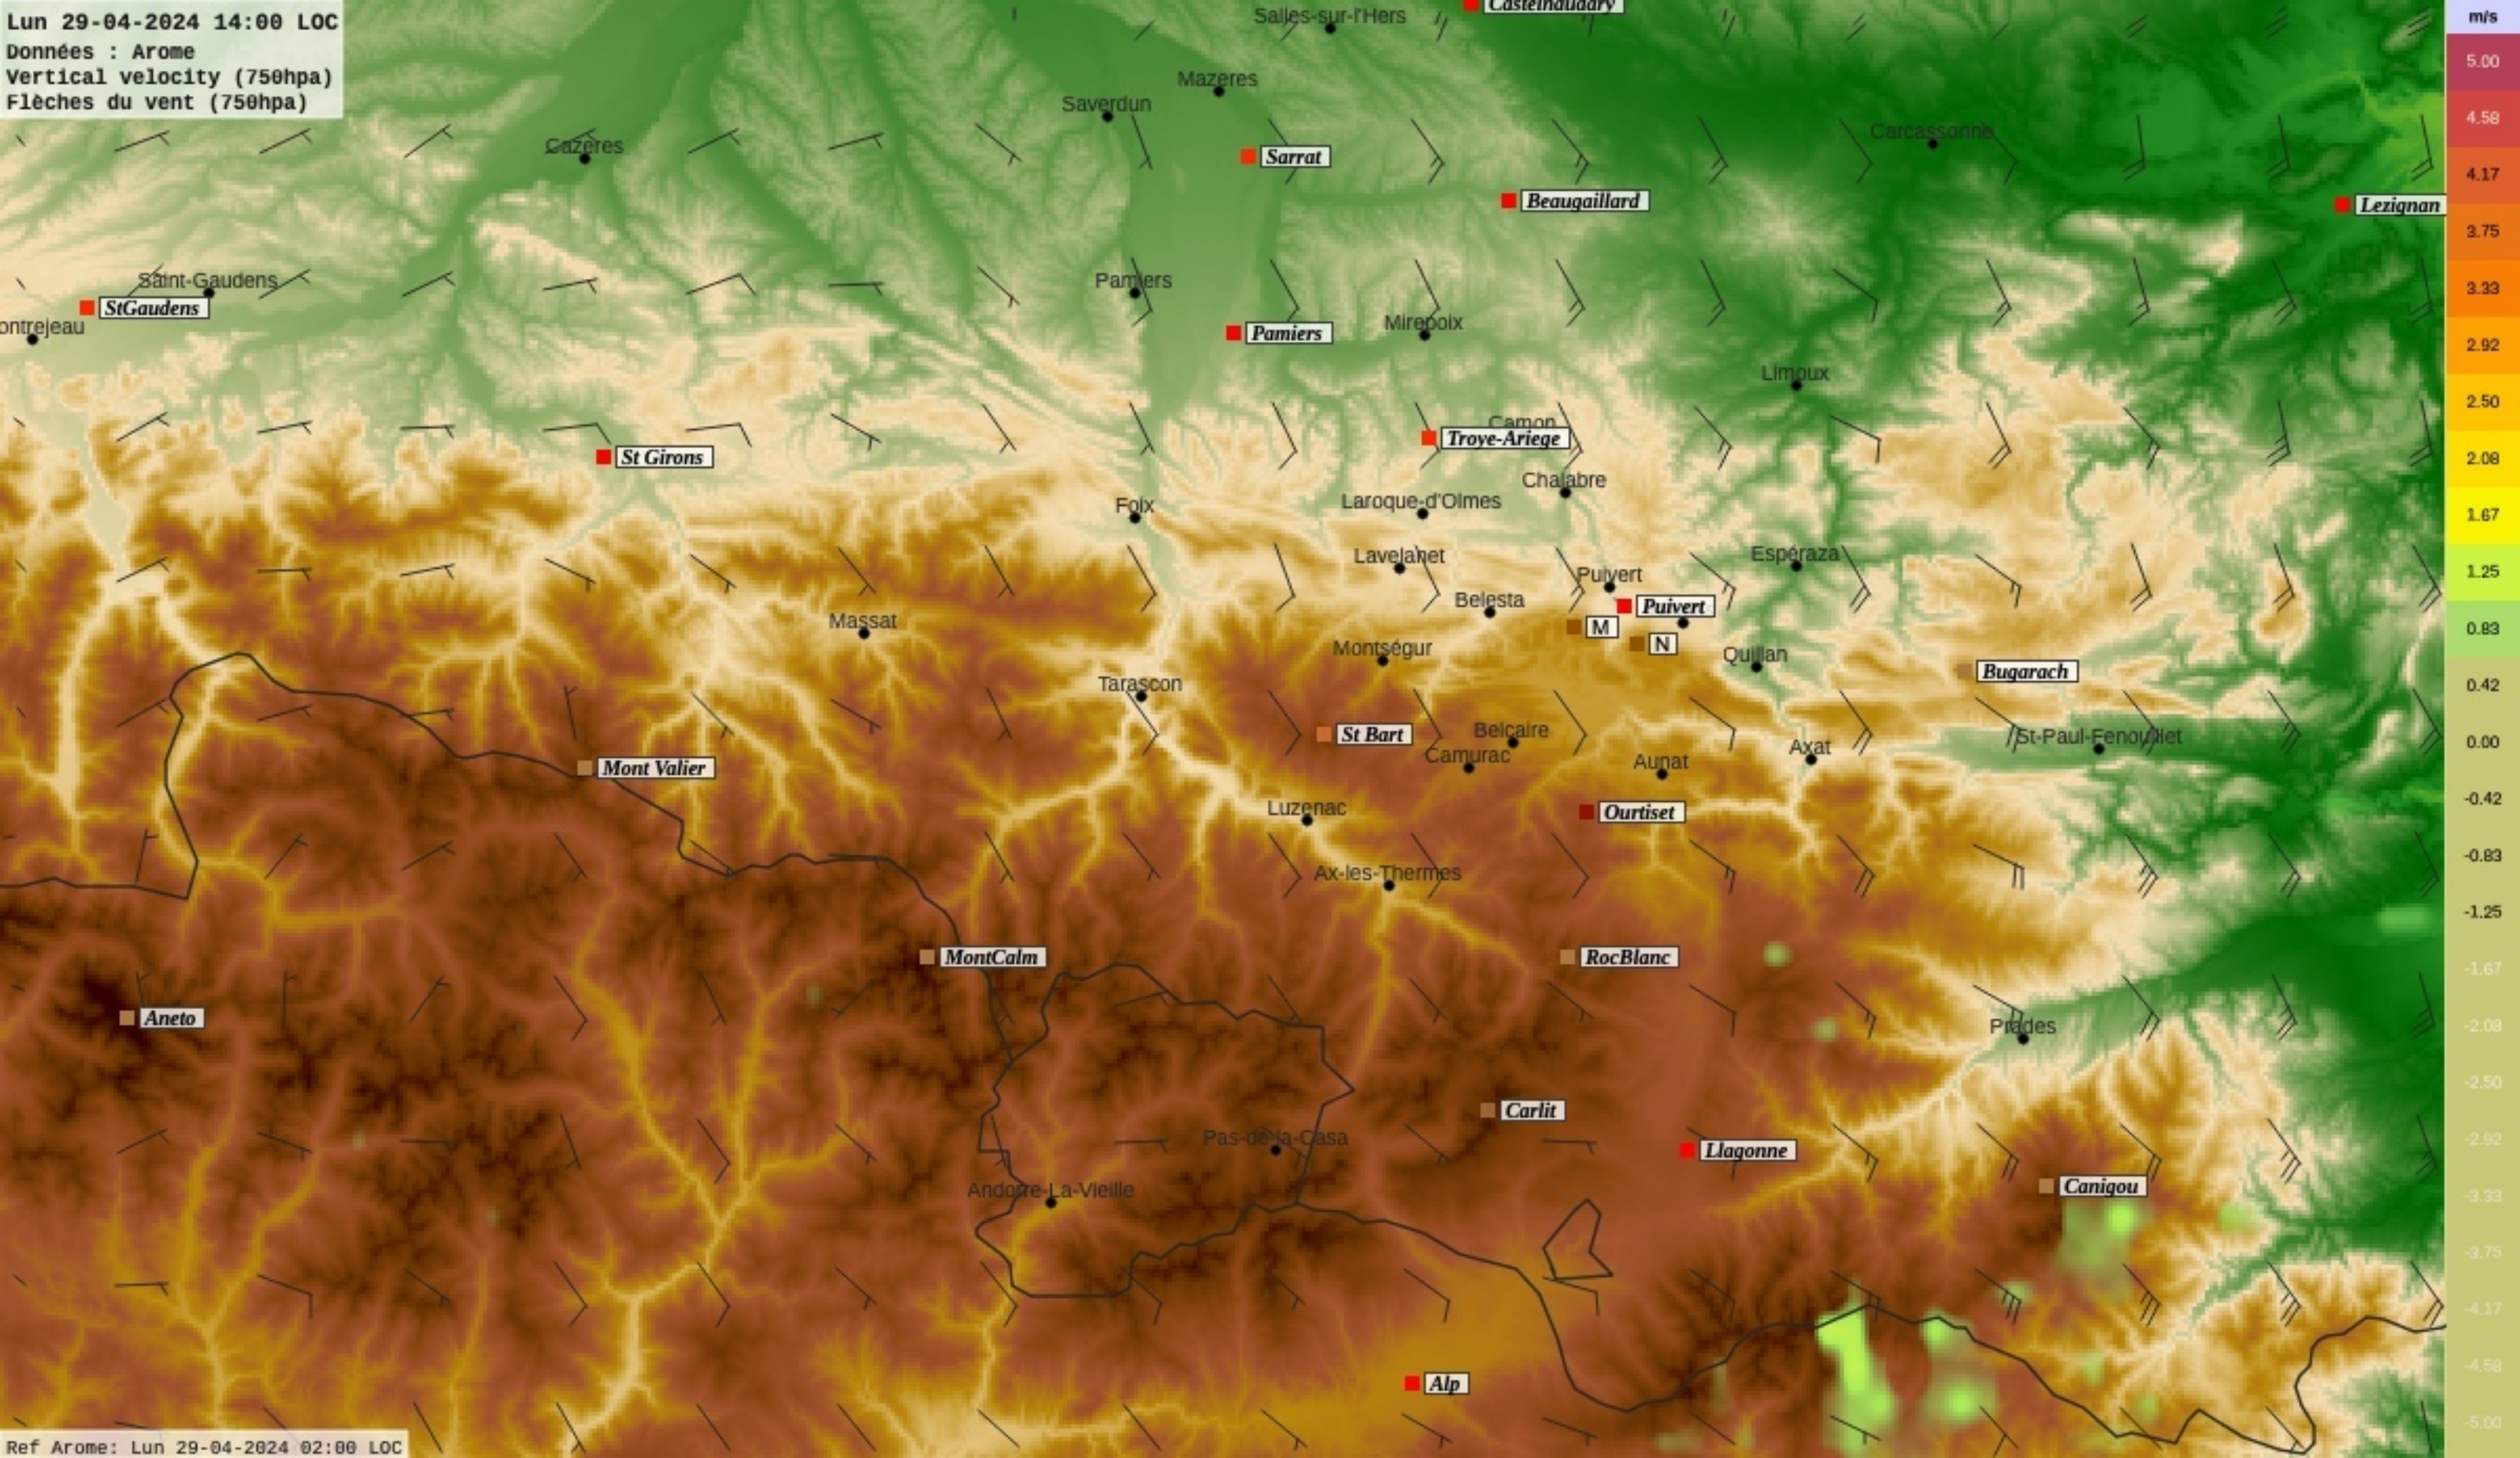

Ref Arome: Lun 29-04-2024 02:00 LOC

Lun 29-04-2024 13:00 LOC
Données : Arome
Vertical velocity (750hpa)
Flèches du vent (750hpa)

Ref Arome: Lun 29-04-2024 02:00 LOC

Lun 29-04-2024 14:00 LOC

Données : Arome
Vertical velocity (750hpa)
Flèches du vent (750hpa)