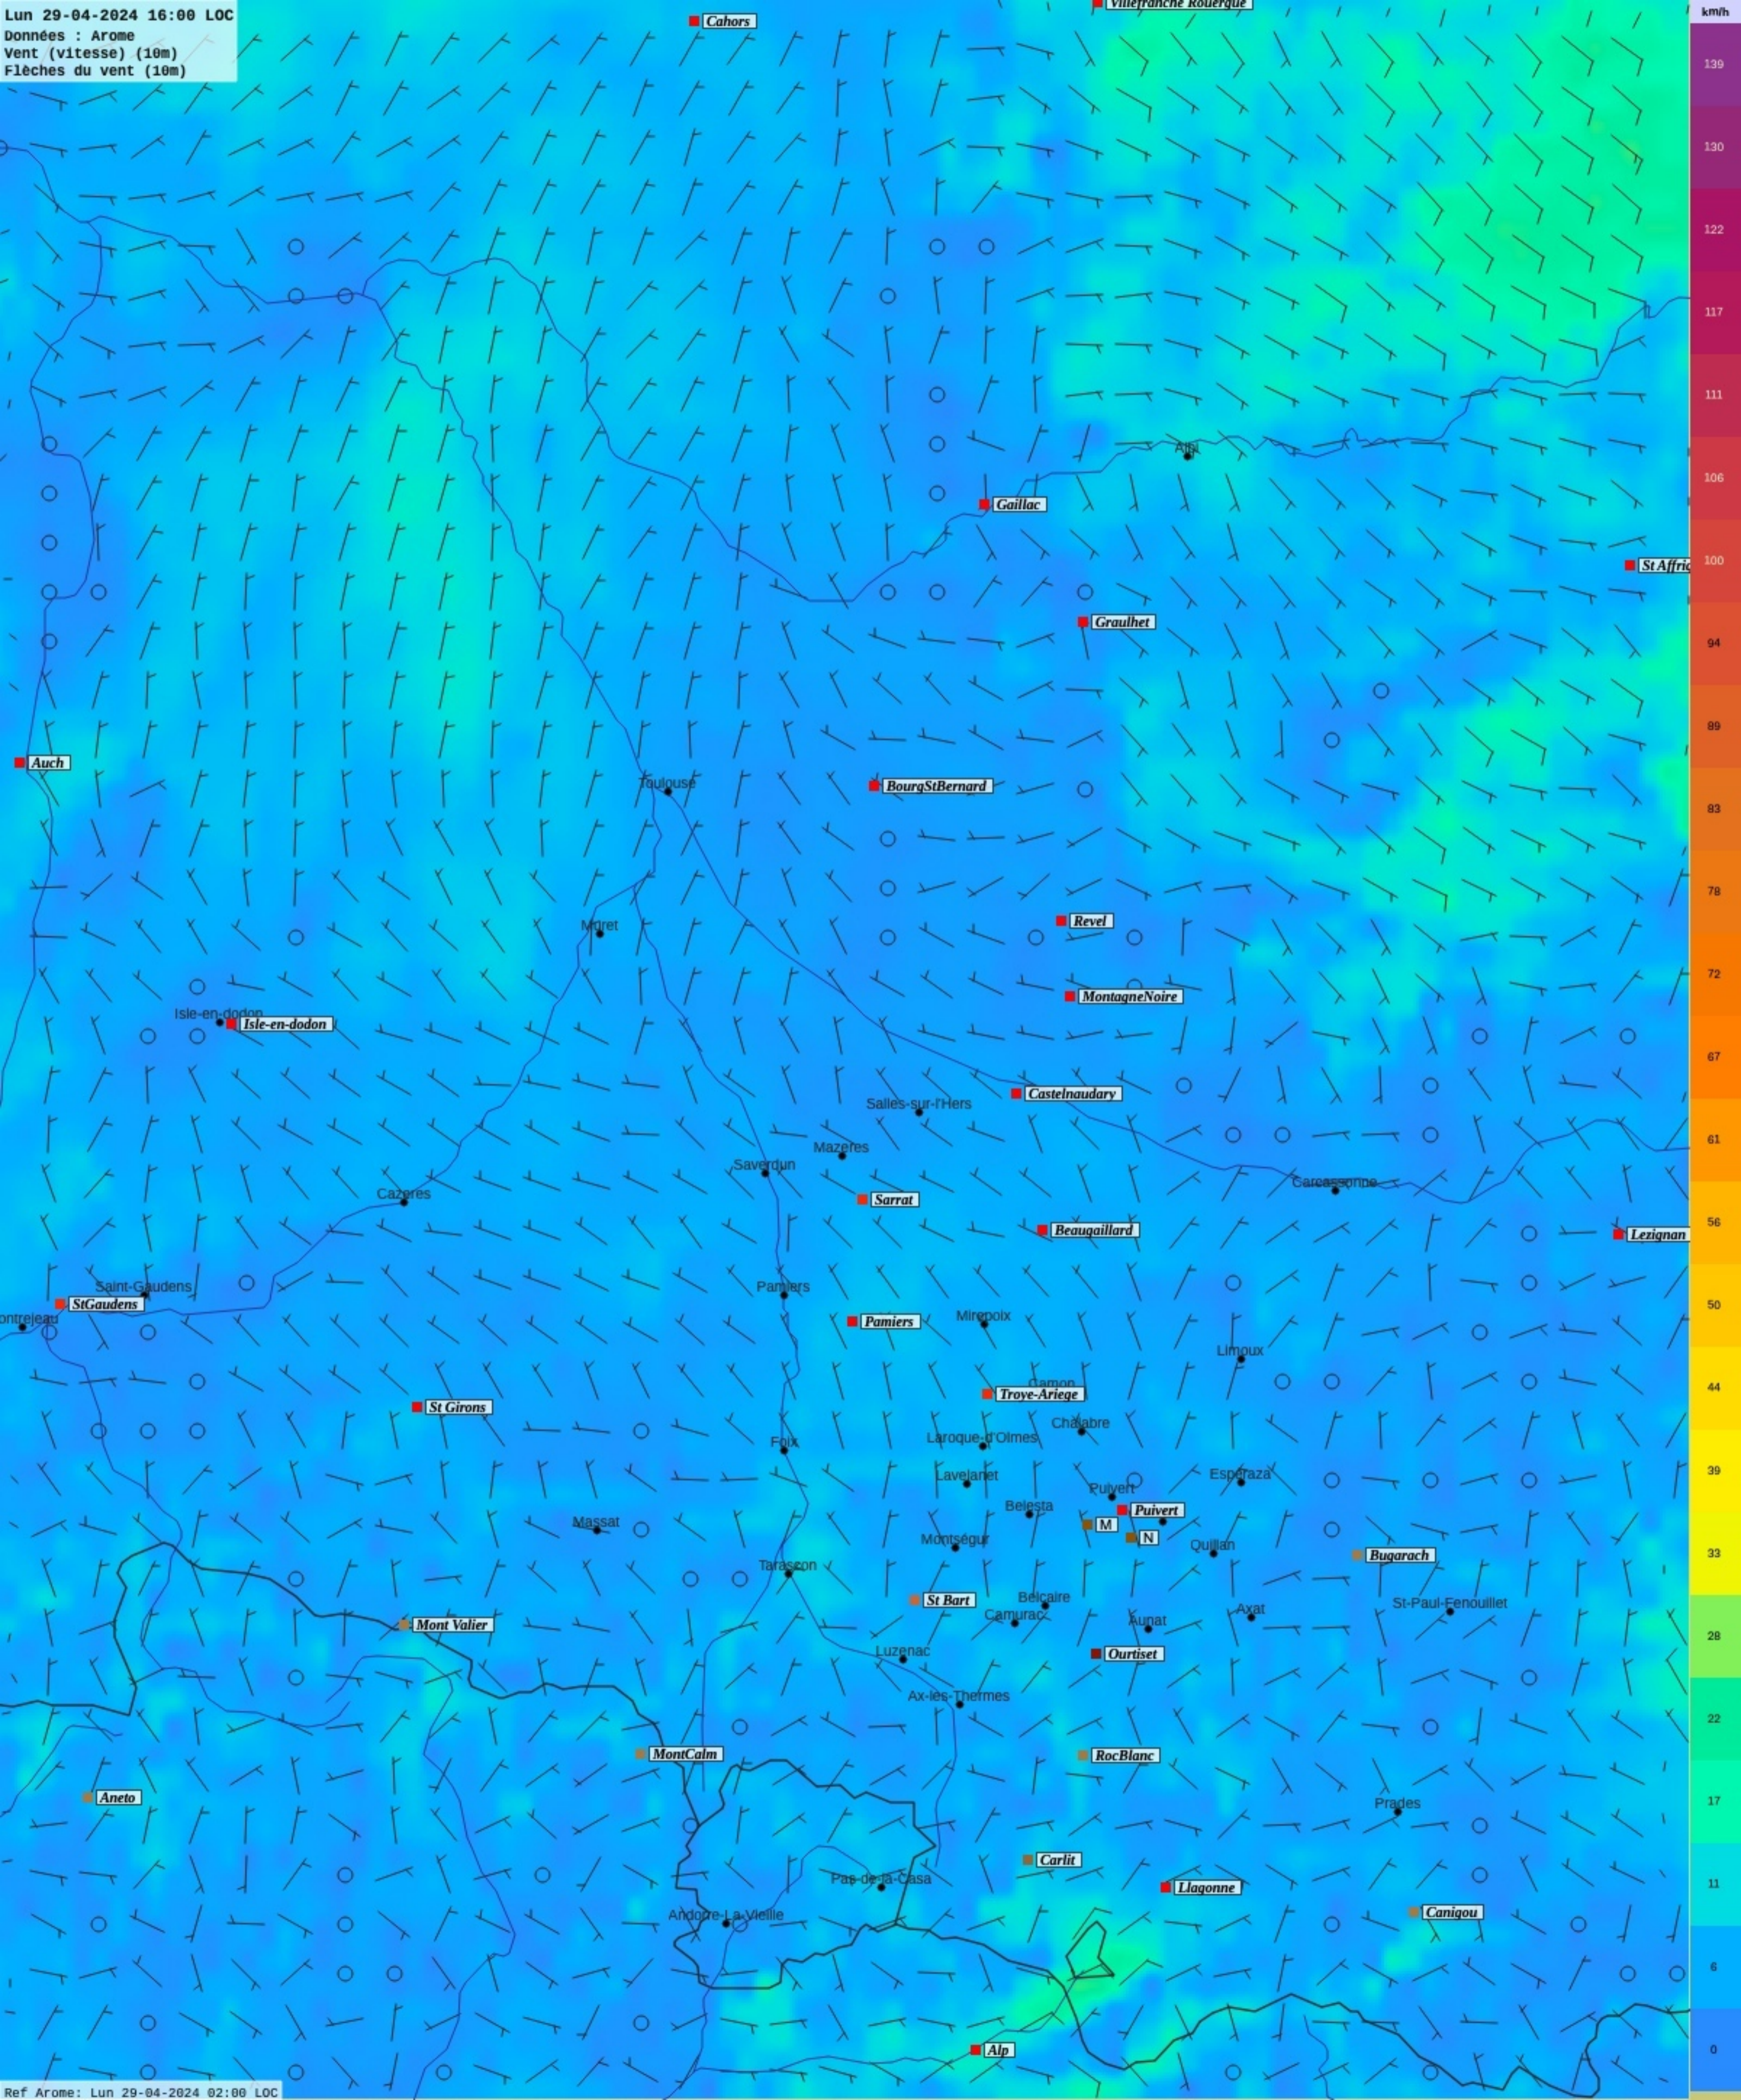

Lun 29-04-2024 16:00 LOC
Données : Arome
Vent (vitesse) (10m)
Flèches du vent (10m)