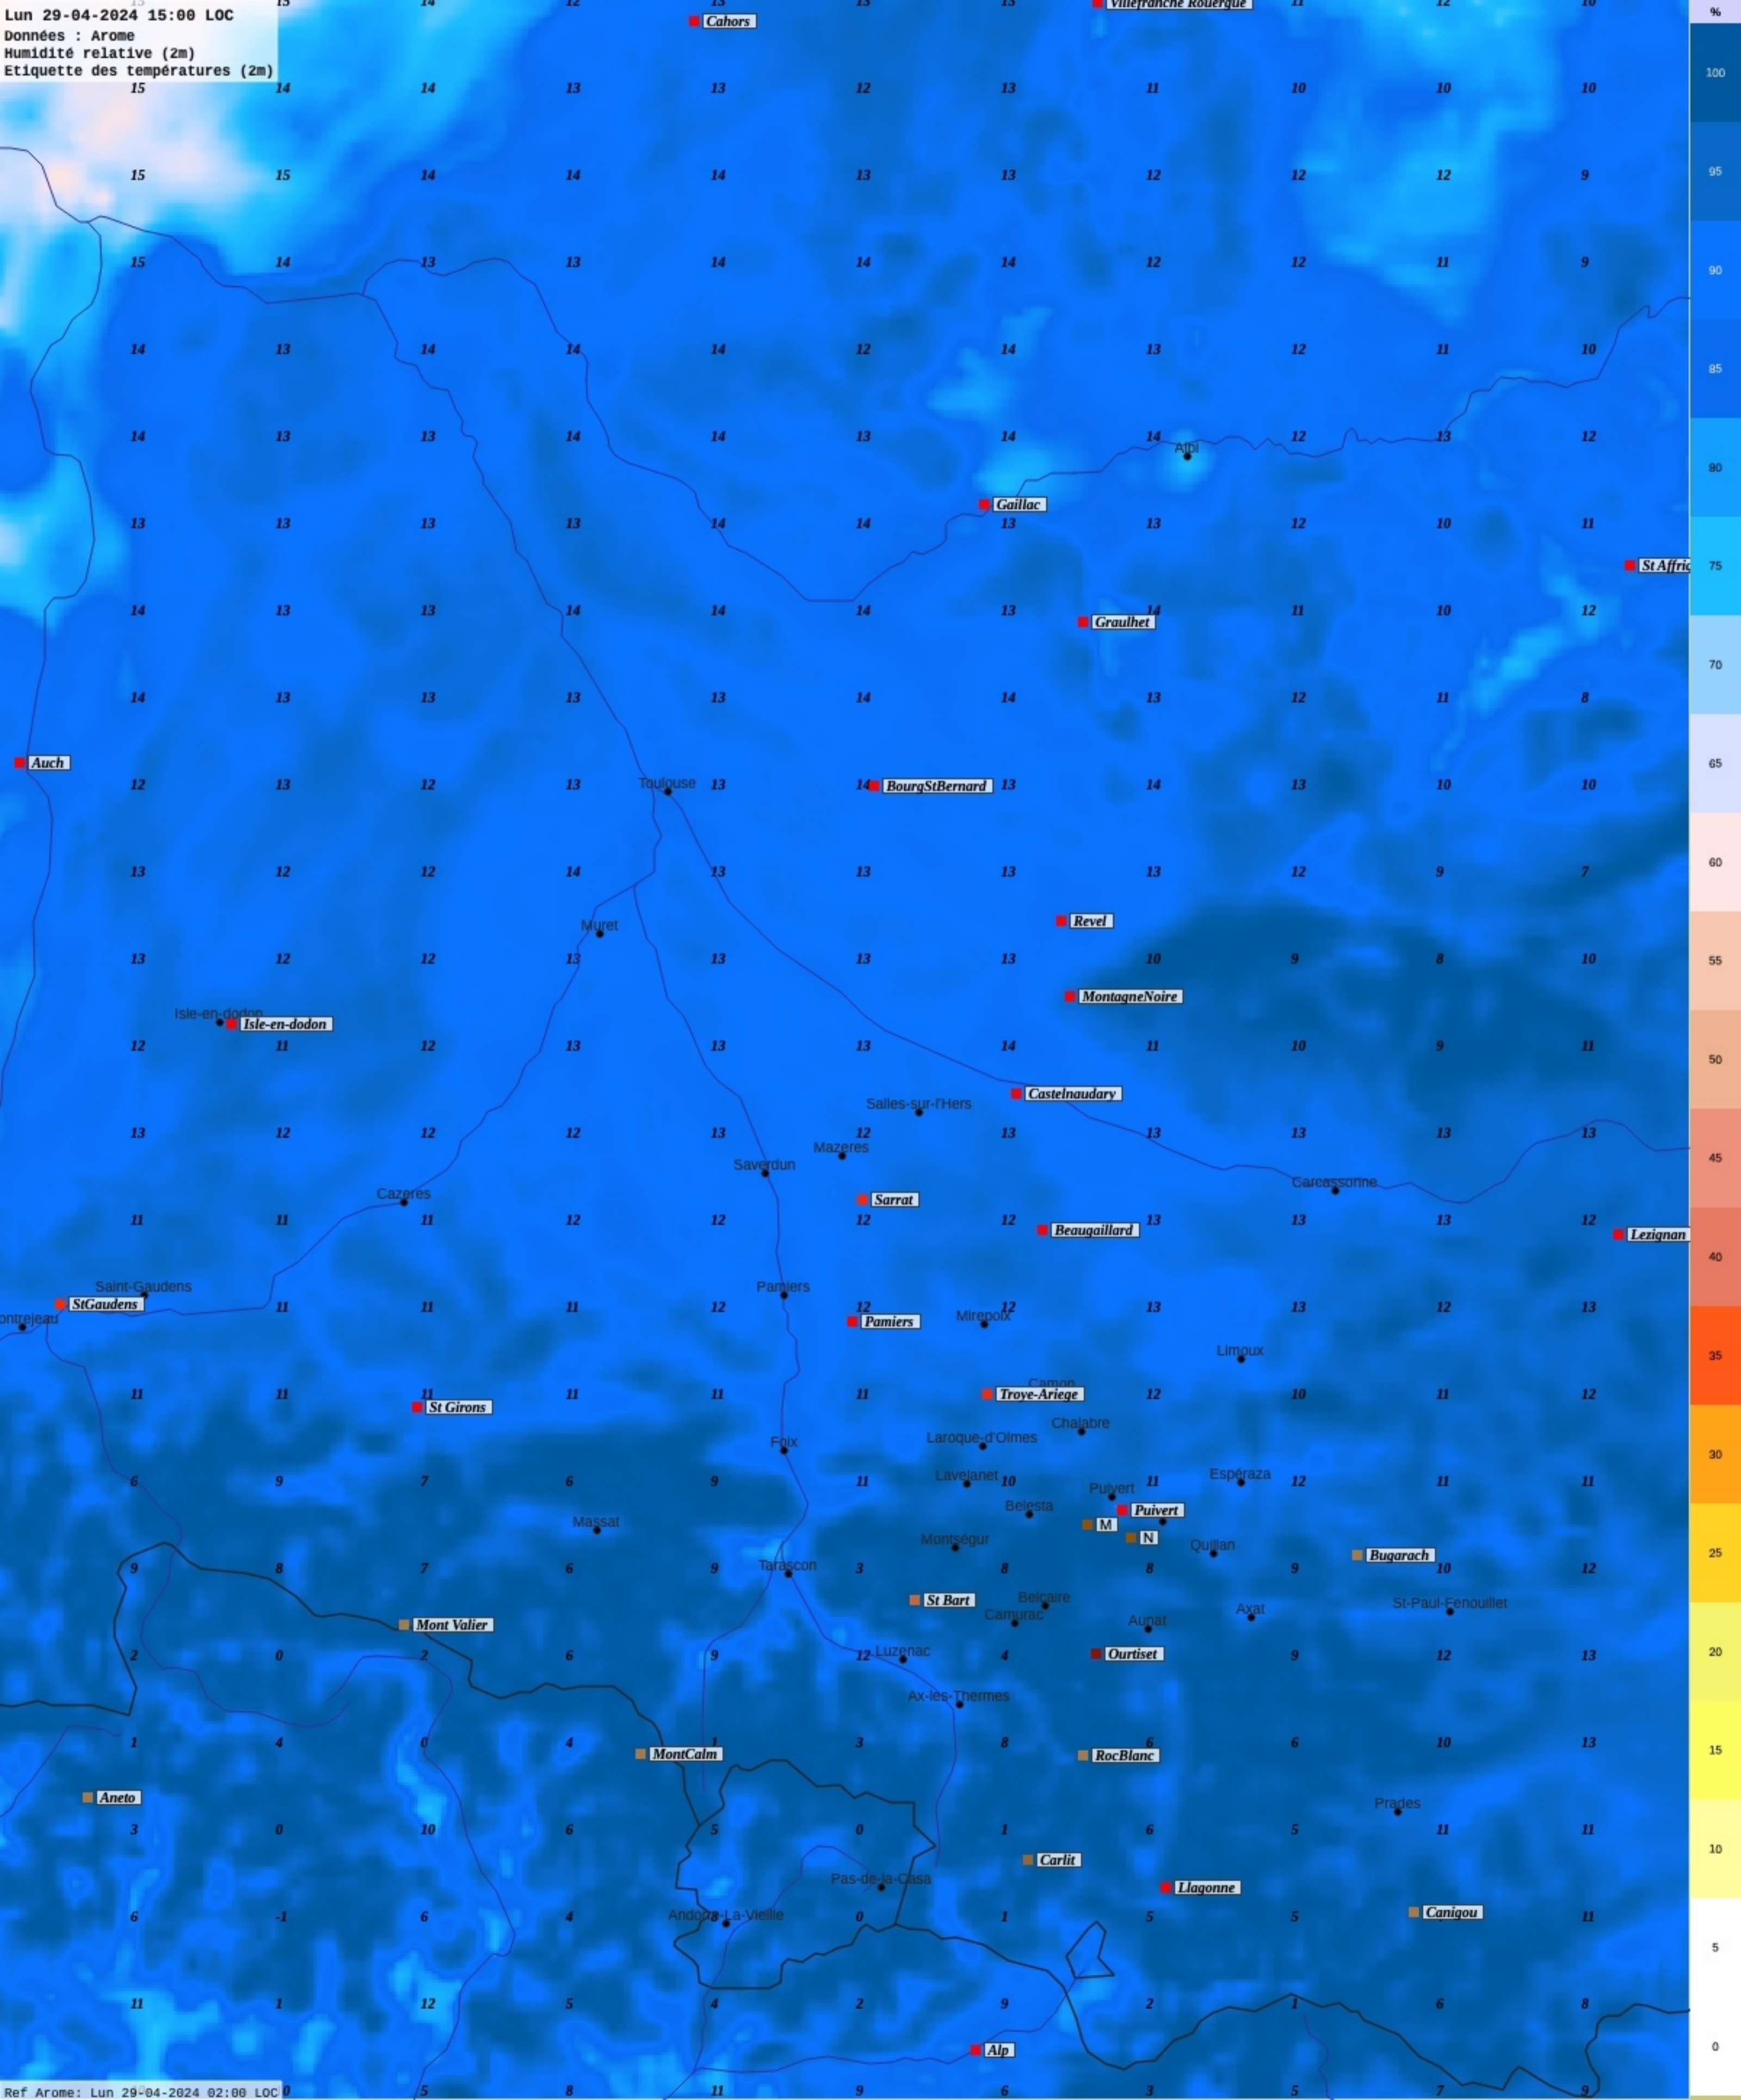

Lun 29-04-2024 15:00 LOC
Données : Arome
Humidité relative (2m)
Etiquette des températures (2m)

Cahors

Villefranche Rouerque

St Affric

Gaillac

Graulhet

Auch

BourgStBernard

Revel

MontagneNoire

Isle-en-dodon

Castelnaudary

Sarrat

Beauquillard

Lezignan

StGaudens

Pamiers

Mirepoix

St Girons

Troves-Ariege

Foix

Laroque-d'Olmes

Chalabre

Lavejanet

Puivert

Espérasa

Massat

Belesta

Montségur

Quillan

Bugarach

Tarascon

St Bart

Belcaire

Camurac

Aupat

St-Paul-Fenouillet

Aneto

Mont Valier

Luzenac

Ourtiset

RocBlanc

MontCalm

Ax-les-Thermes

Carlit

Llaqonne

Canigou

Andorre La-Vieille

Pas-de-la-Casa

Alp

Ref. Arome: Lun 29-04-2024 02:00 LOC