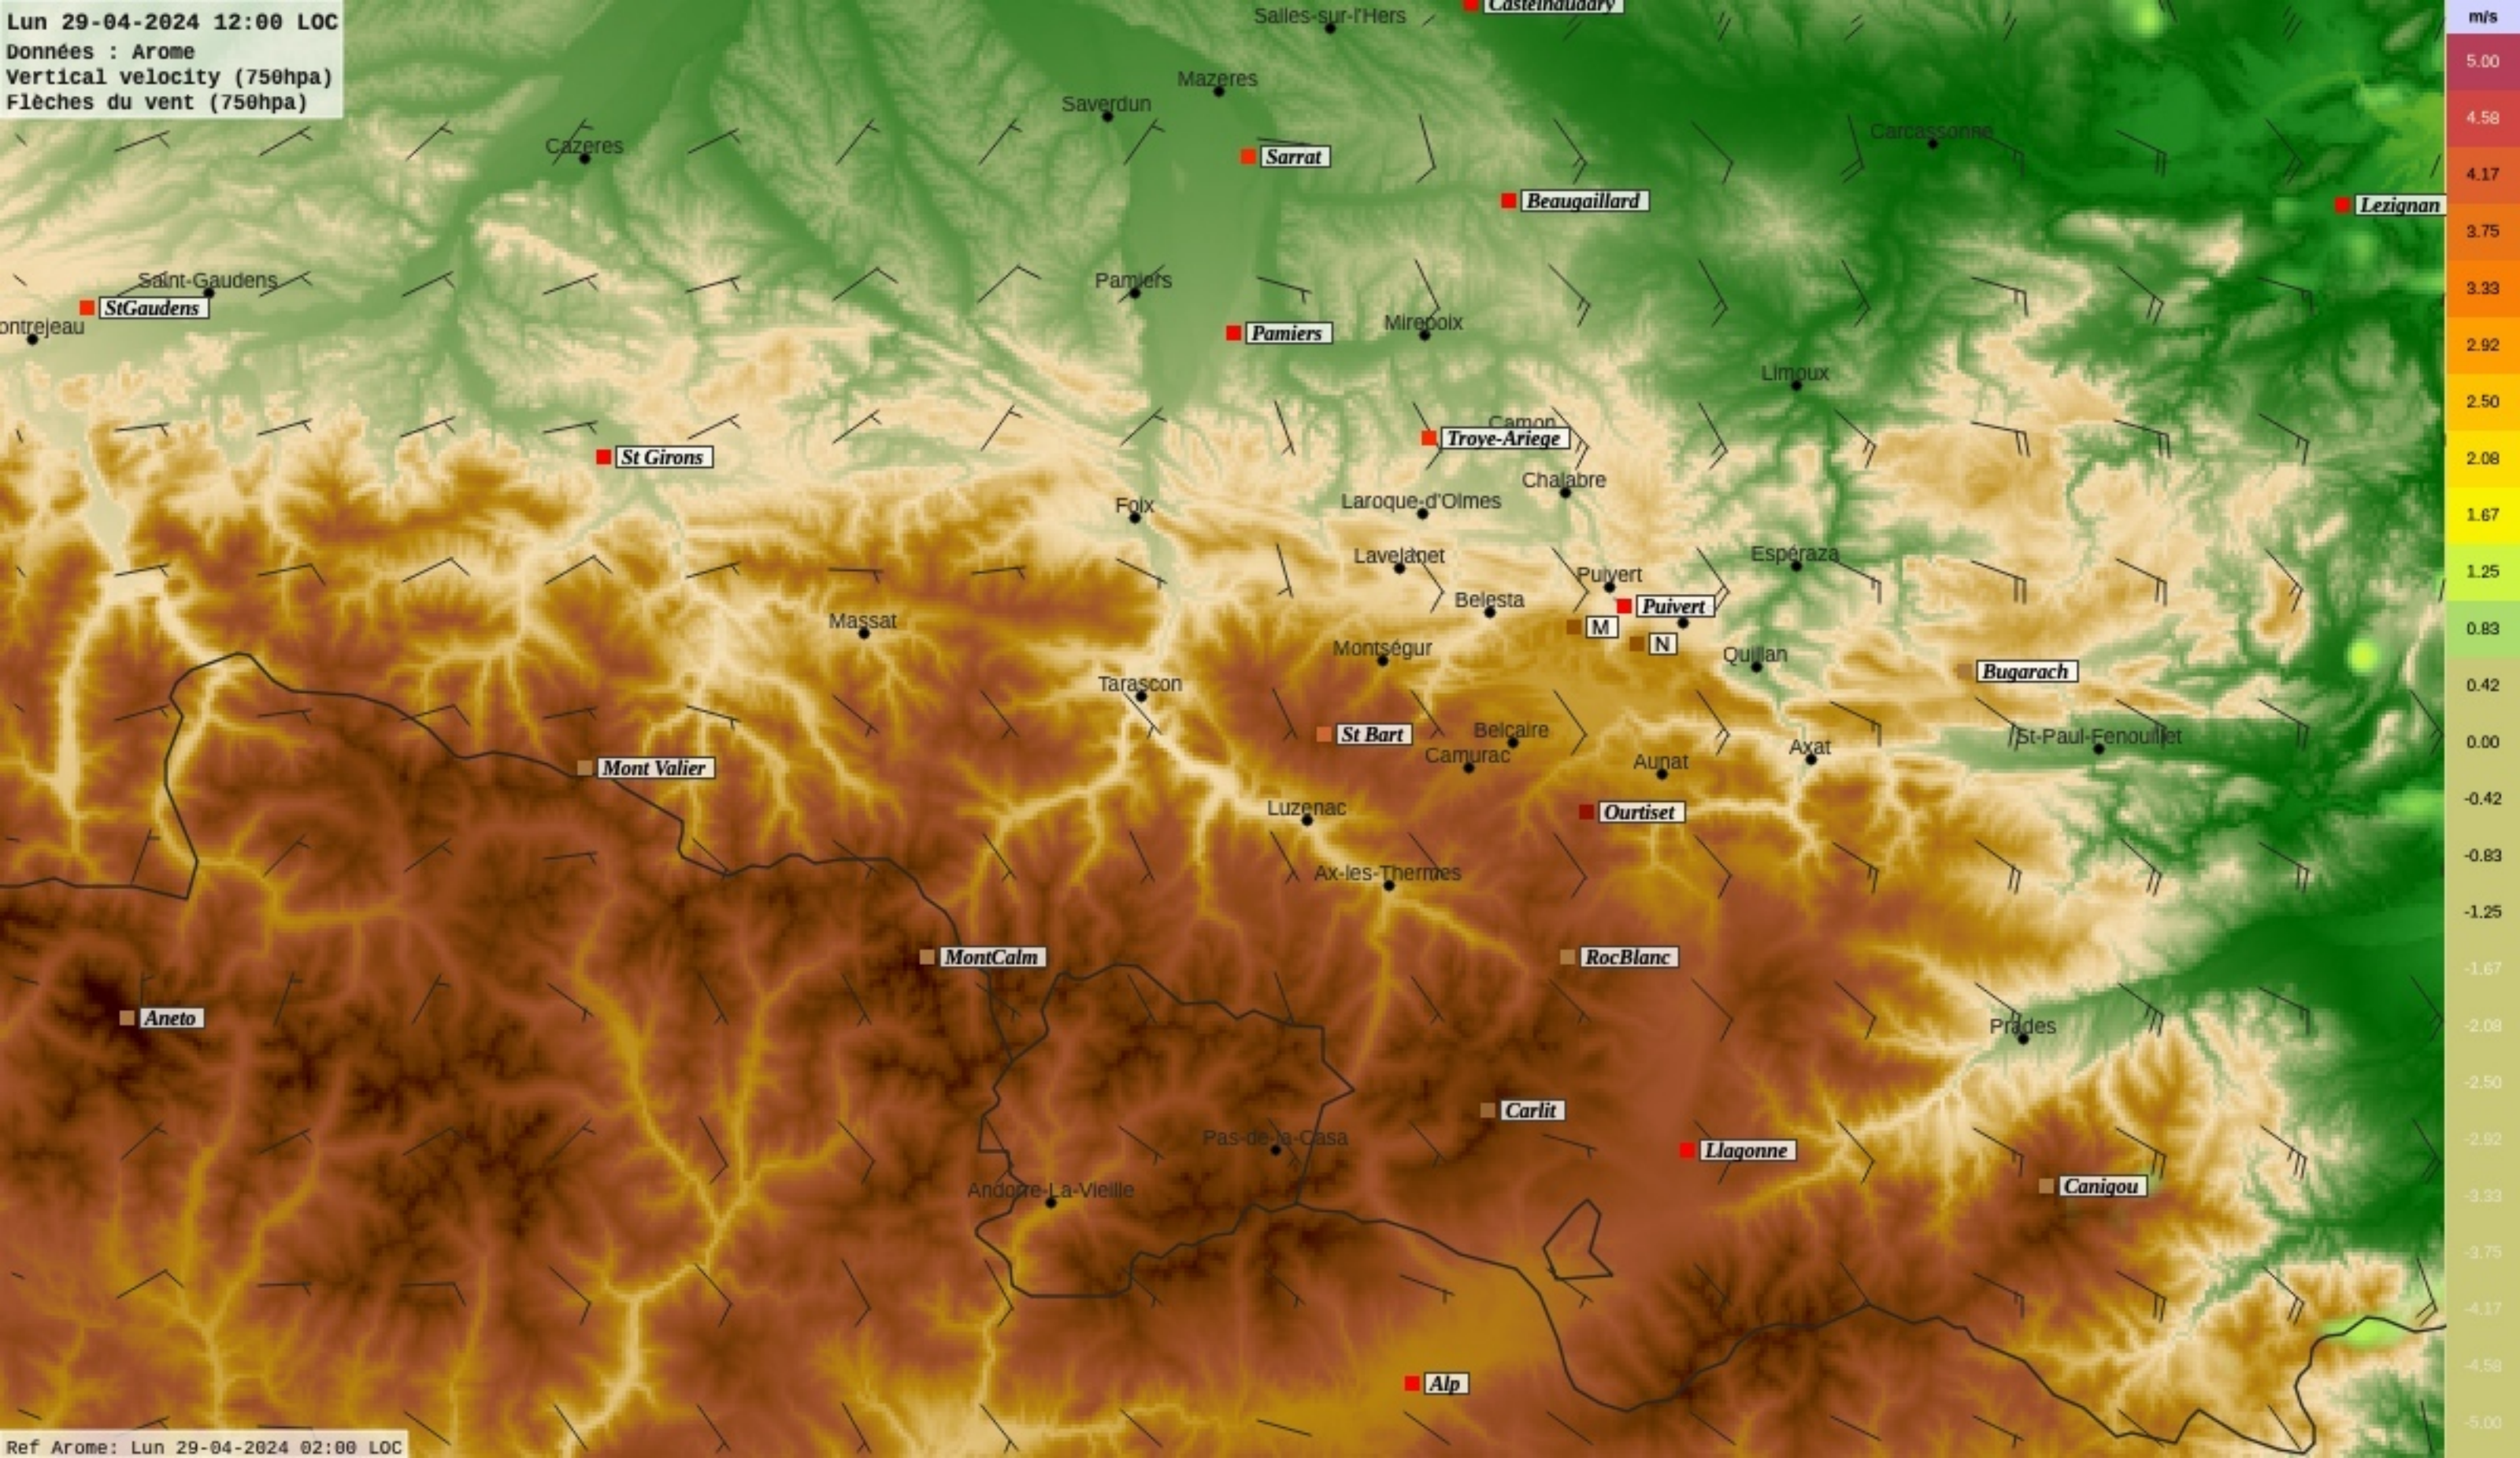

Ref Arome: Lun 29-04-2024 02:00 LOC

Lun 29-04-2024 11:00 LOC

Données : Arome
Vertical velocity (750hpa)
Flèches du vent (750hpa)

Ref Arome: Lun 29-04-2024 02:00 LOC

Lun 29-04-2024 12:00 LOC
Données : Arome
Vertical velocity (750hpa)
Flèches du vent (750hpa)