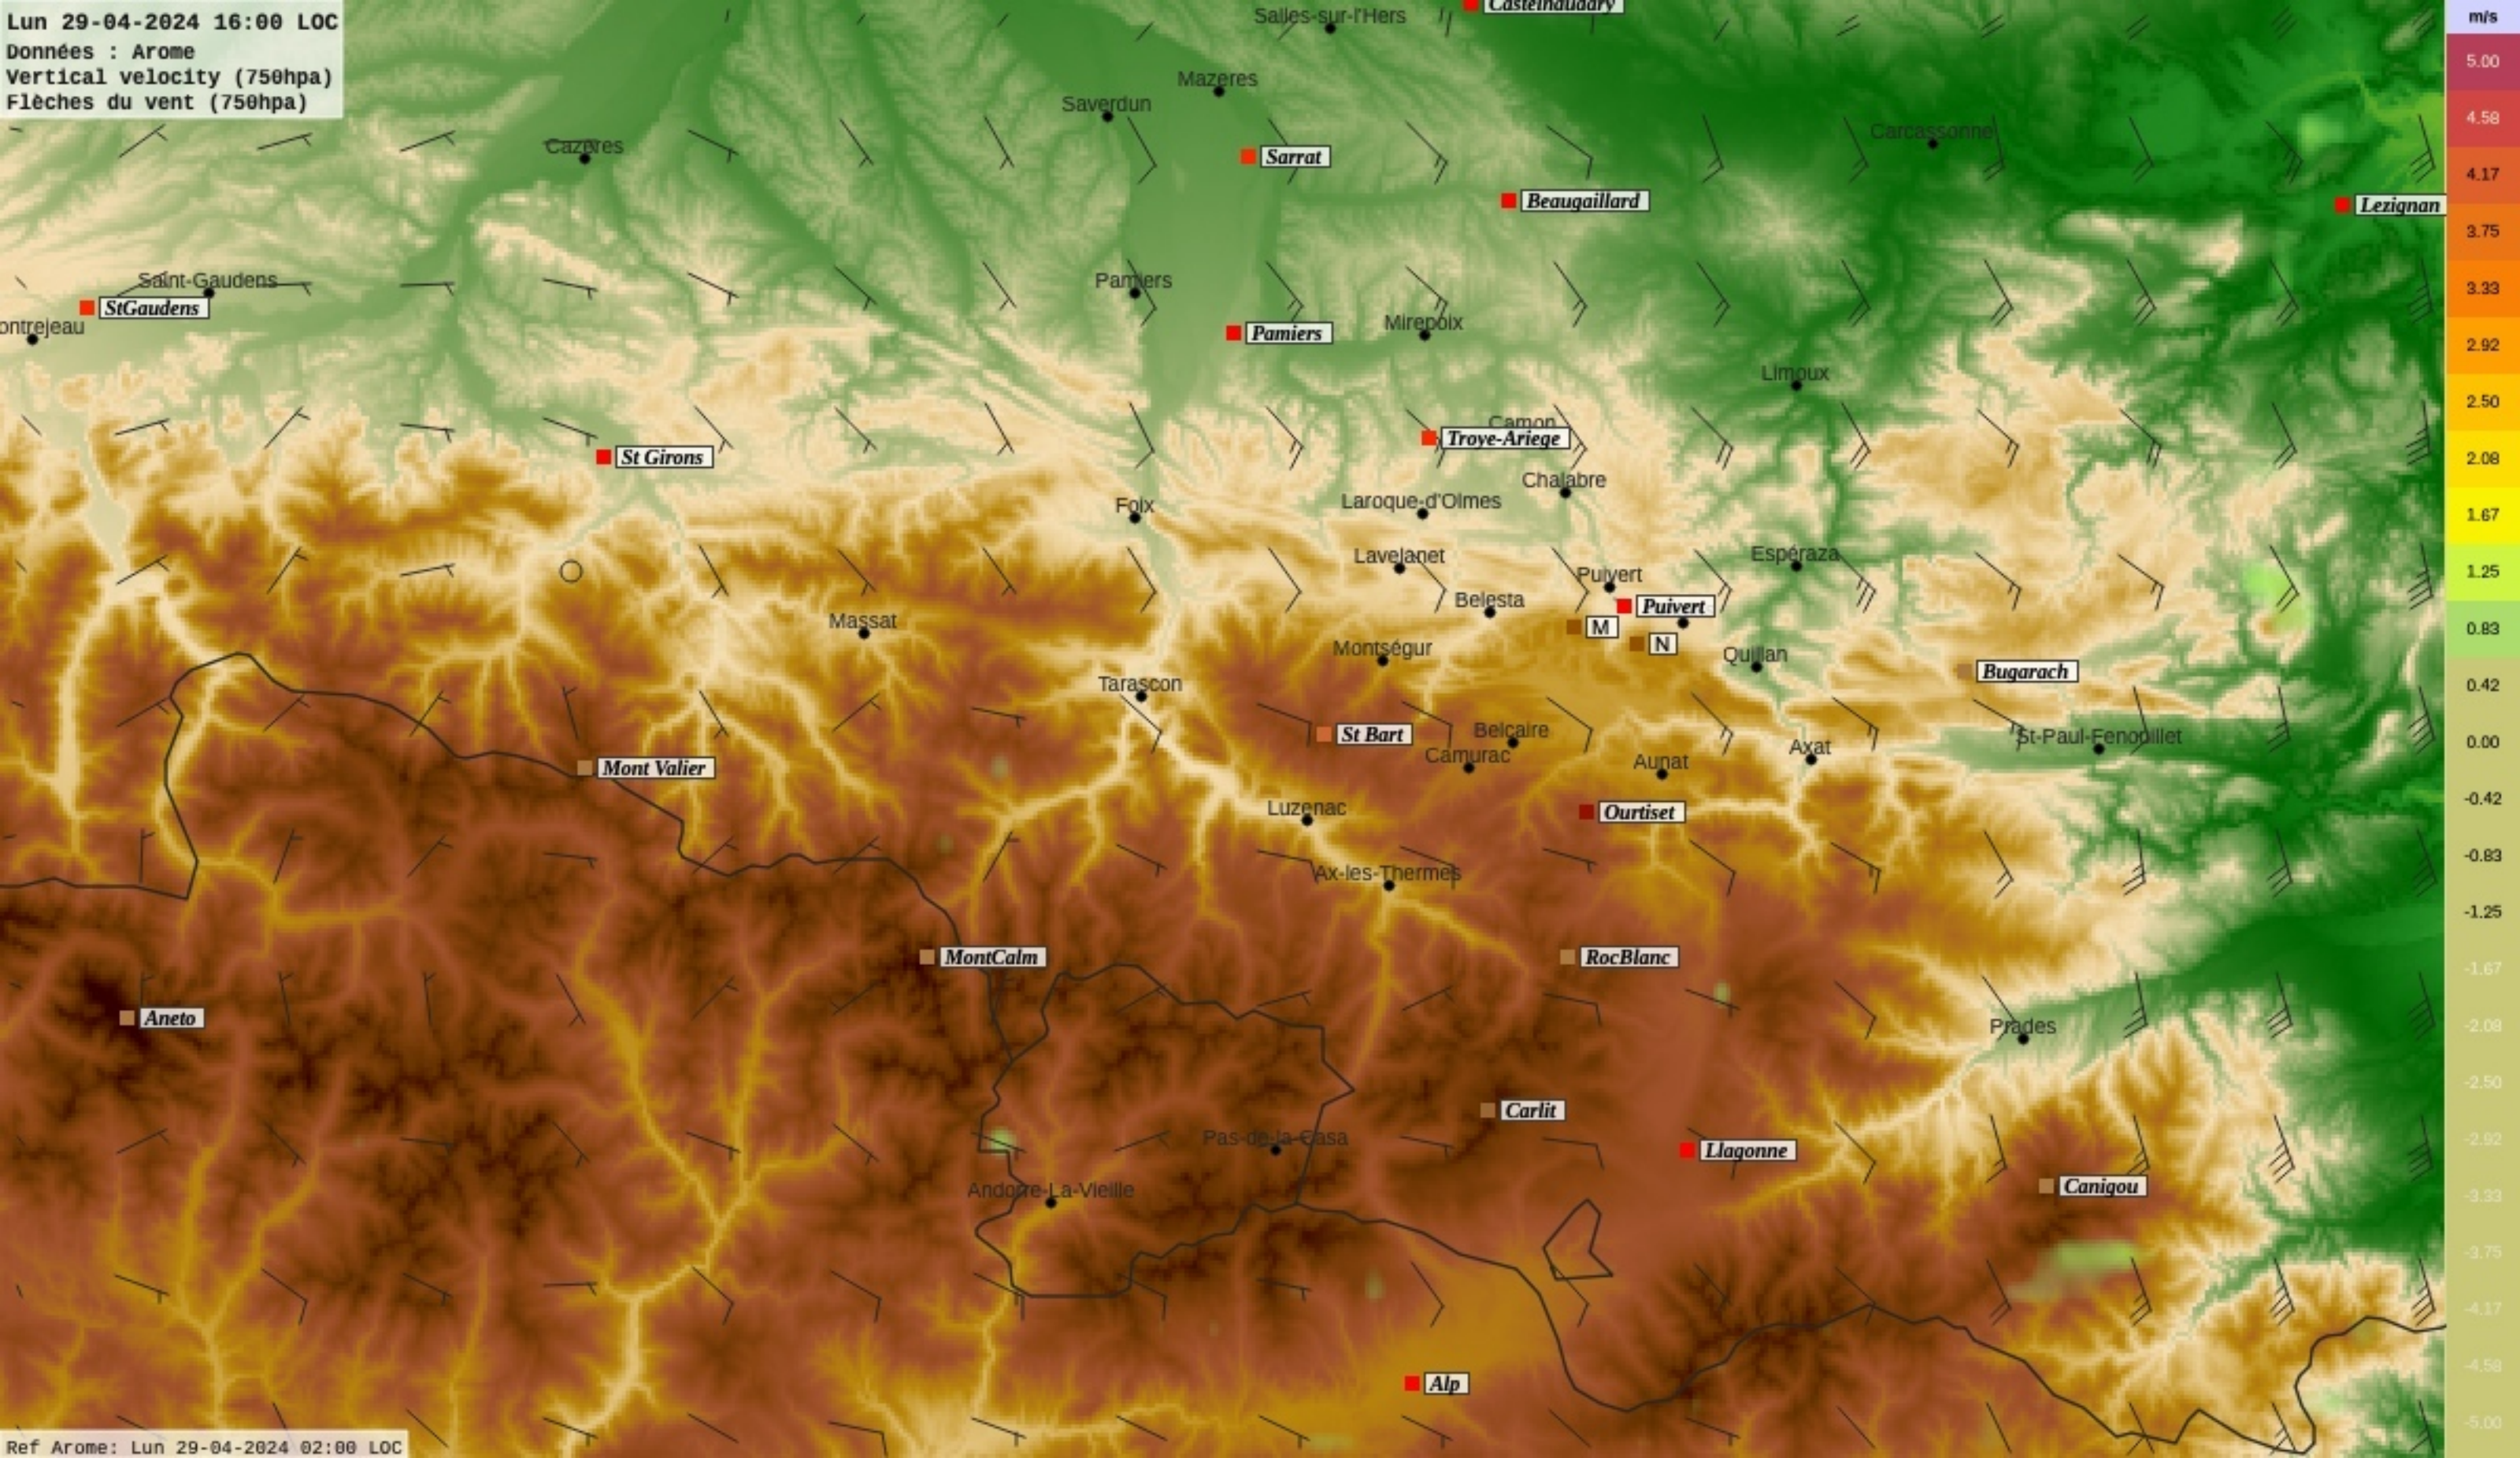

Ref Arome: Lun 29-04-2024 02:00 LOC

Lun 29-04-2024 15:00 LOC
Données : Arome
Vertical velocity (750hpa)
Flèches du vent (750hpa)

Ref Arome: Lun 29-04-2024 02:00 LOC

Lun 29-04-2024 16:00 LOC

Données : Arome
Vertical velocity (750hpa)
Flèches du vent (750hpa)