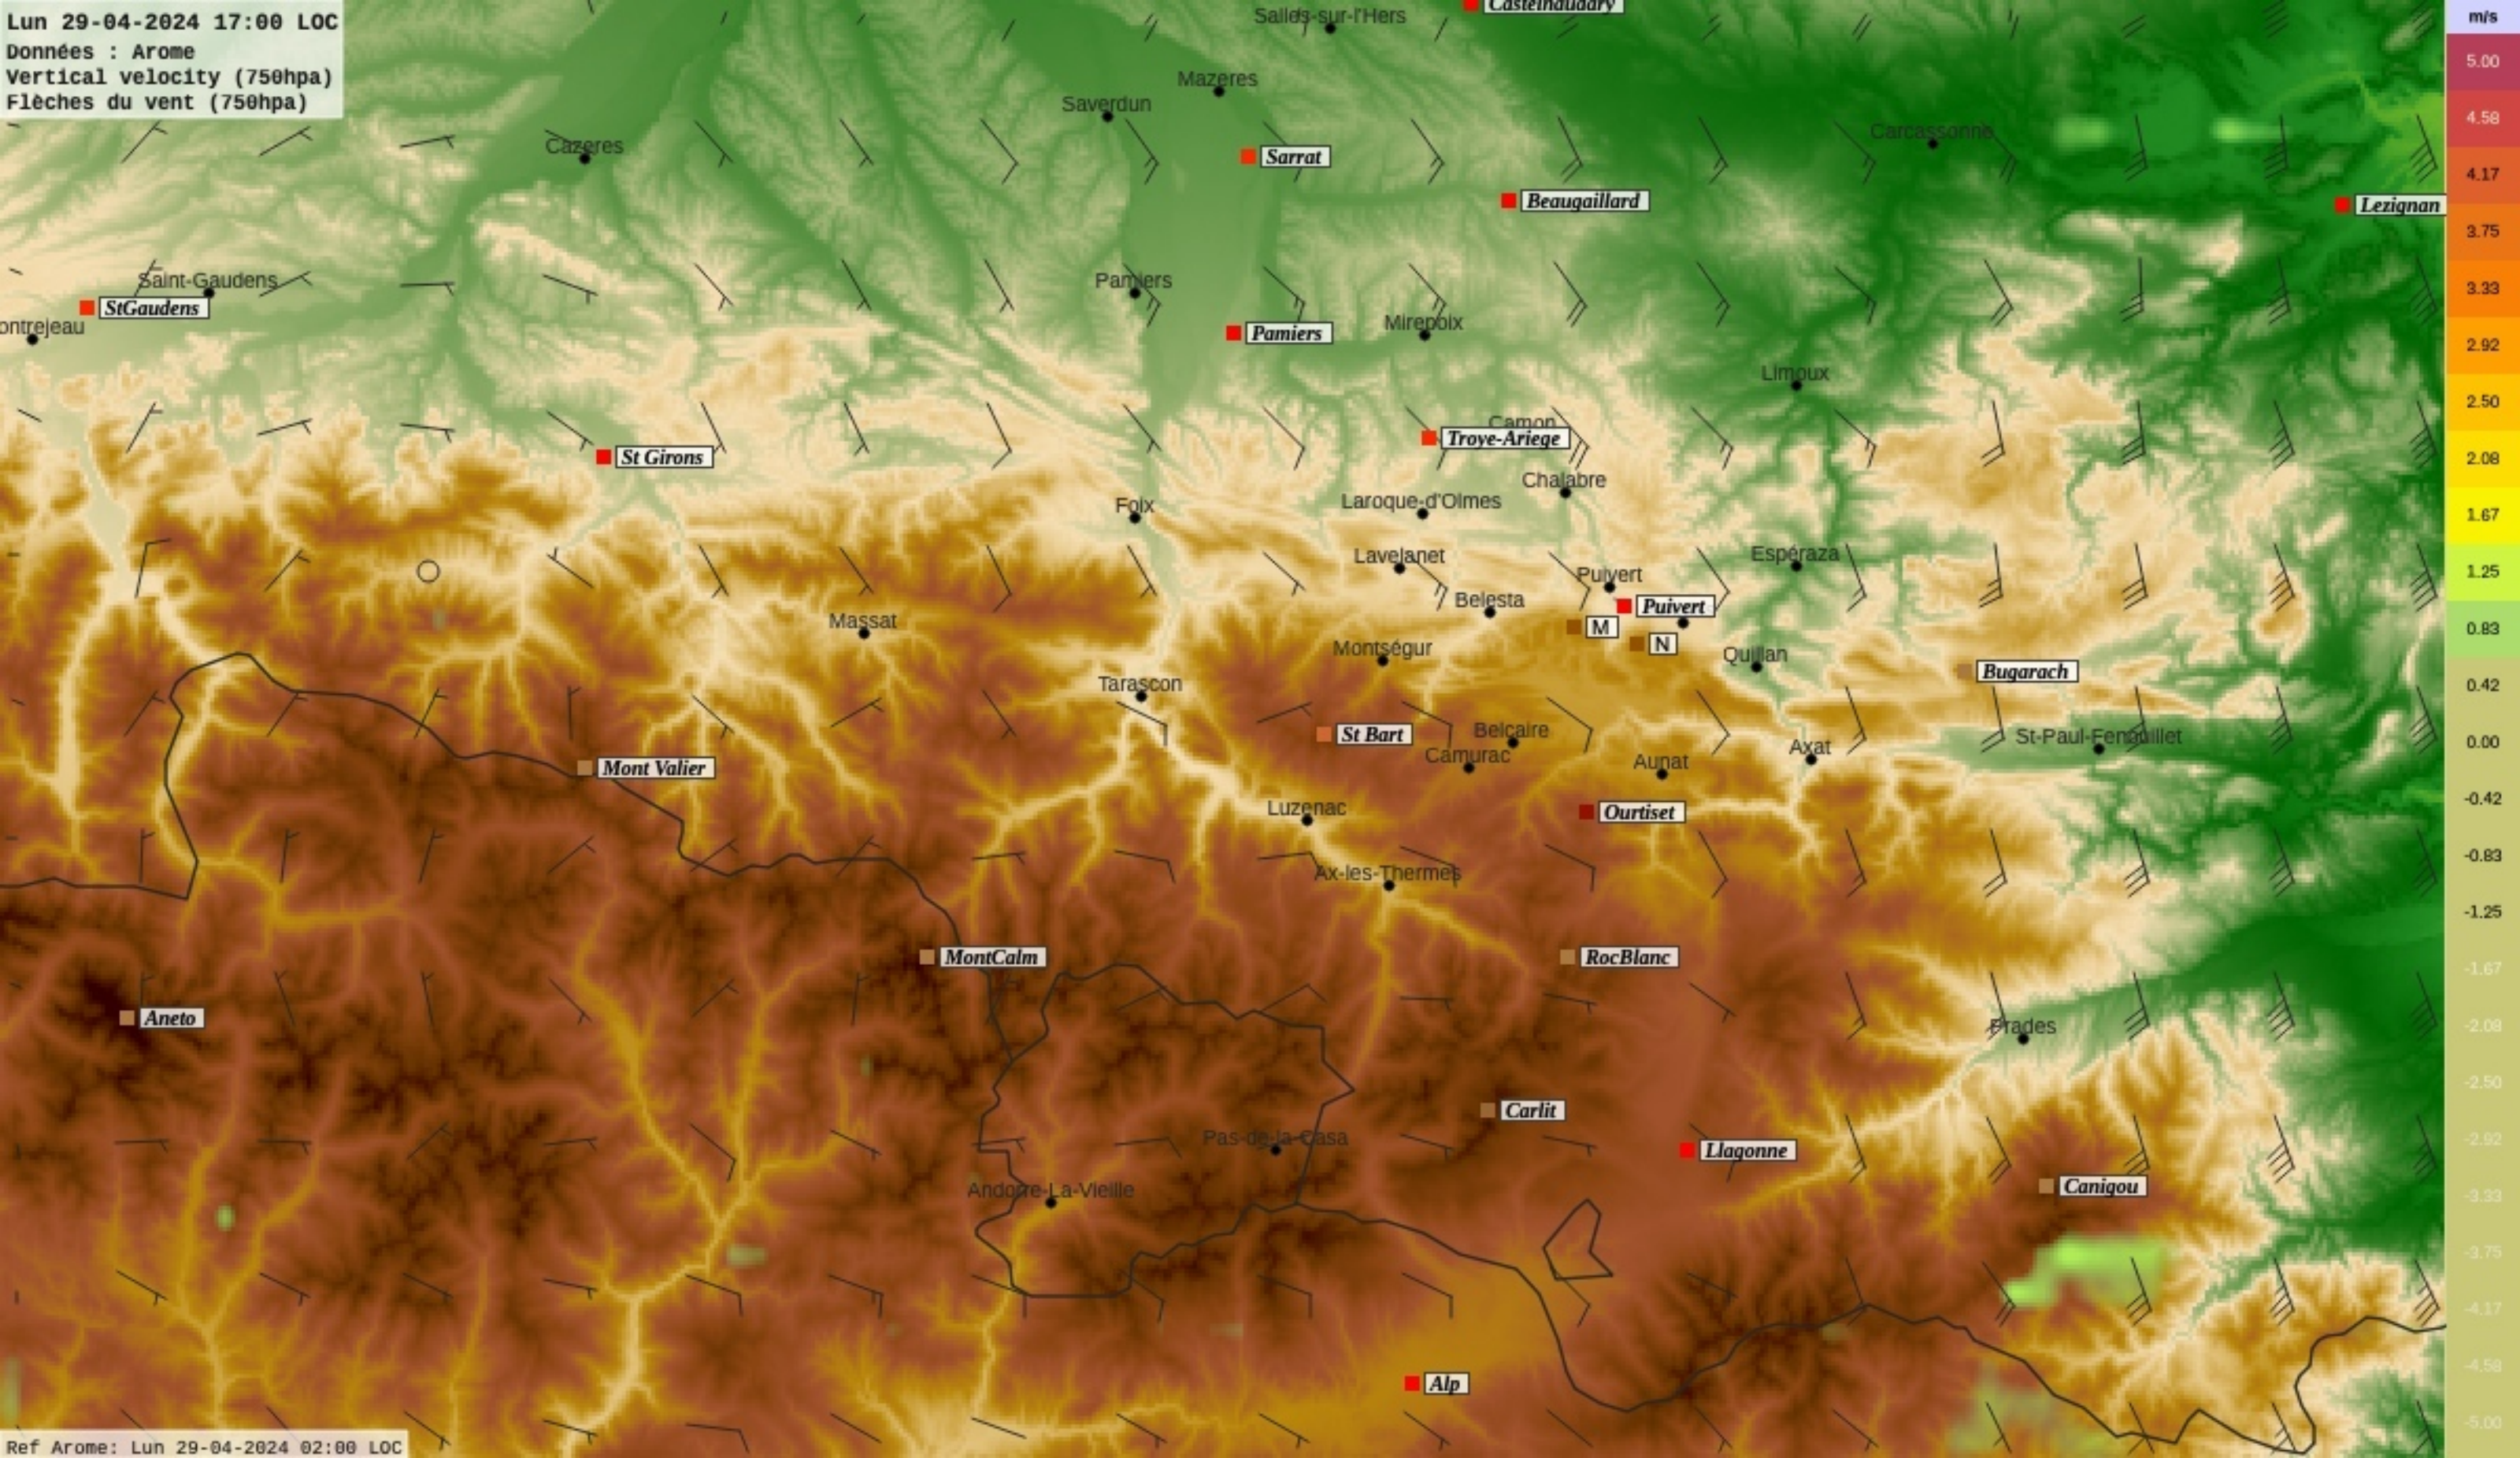

Lun 29-04-2024 17:00 LOC

Données : Arome
Vertical velocity (750hpa)
Flèches du vent (750hpa)

Ref Arome: Lun 29-04-2024 02:00 LOC